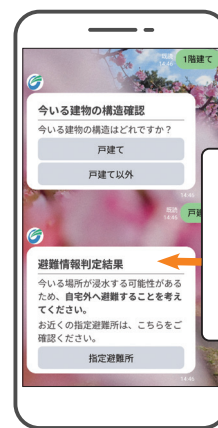

防災情報の見方を確認しましょう！

新機能

市公式 LINE で河川が氾濫した場合に 想定される水深などを確認できます！

- ・市内において、現在地を送信することで、鬼怒川・小貝川・八間堀川が氾濫した場合に想定される水深や、浸水が及ぶ河川を特定できます。
- ・浸水深だけでなく、浸水継続時間や家屋倒壊等氾濫想定区域の有無も確認できます。
- ・建物状況を入力することで、水平避難または屋内安全確保などの避難行動の目安を確認できます。
- ・洪水時には、常総市内の避難所の混雑状況をリアルタイムで確認できるサイト（VACAN）も閲覧できます。

操作方法

市公式 LINE から防災のメニューをタップ

ハザードマップをタップ

防災情報の確認
場所指定方法の確認

現在地情報を
GPS から取得
することがで
きます

各河川別の浸水危険度
判定結果を提示します

各河川の
浸水深を提示
・鬼怒川
・小貝川
・八間堀川
より詳細な
情報の取得は
河川名を
タップ！

危険度詳細情報
を提示します

詳細な浸水
リスク情報を
提示
・浸水深
・浸水継続時間
・家屋倒壊等
氾濫想定区域
の有無

今いる場所が
安全か判定する
場合はタップ！

今いる建物の
階数と構造の確認

建物の階数を
入力します

建物の構造を
入力します

避難情報判定
結果を提示します

GPS 情報により
取得した位置情報
と建物階数・構造
から避難情報判定
結果を提示します

その他の情報 収集ツール

市公式 SNS

- ・ Facebook
- ・ X (旧 Twitter)
- ・ LINE

登録制メール

登録したメール
アドレスへ情報
を配信します。

テレビ (データ放送)

リモコンの「d ボタン」
から最新の気象情報など
を見ることができます。

テレフォンサービス

防災行政無線を聞き逃
した場合など、内容を聞
き直すことができます。
☎ 0297-22-8778