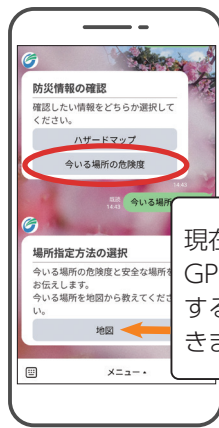

マイ・タイムラインを作る前に…

①ハザードマップで地域の災害の危険性を確認しましょう！

→自宅や学校、職場などの災害リスクを確認！

②安全な避難先を確認！

→ハザードマップでは、市が指定する避難所を確認できます。市内に限らず、安全な知人宅など指定避難所以外への避難も有効。

③避難するタイミングを確認！

→避難に時間のかかる人は、警戒レベル3<高齢者等避難>で早めに避難が必要。それ以外の人も警戒レベル4<避難指示>までに避難が必要です。

WEBでマイ・タイムライン！

インターネット上でマイ・タイムラインが作成できます。

詳しくは、こちらの二次元コードからアクセス！

マイ・タイムラインの作成を支援します！

市では、マイ・タイムラインの作成を支援する出前講座も行っています。ご希望の方は、☎防災危機管理課までお問い合わせください。

小中学生向け作成キット ～逃げキッド～

小中学生向けのキット「逃げキッド」を使って、マイ・タイムラインを手軽に作ることができます。学校の授業や防災教育などでご活用ください。

防災情報の見方を確認しましょう！

新機能

市公式 LINE で河川が氾濫した場合に 想定される水深などを確認できます！

- ・市内において、現在地を送信することで、鬼怒川・小貝川・八間堀川が氾濫した場合に想定される水深や、浸水が及ぶ河川を特定できます。
- ・浸水深だけでなく、浸水継続時間や家屋倒壊等氾濫想定区域の有無も確認できます。
- ・建物状況を入力することで、水平避難または屋内安全確保などの避難行動の目安を確認できます。
- ・洪水時には、常総市内の避難所の混雑状況をリアルタイムで確認できるサイト（VACAN）も閲覧できます。

操作方法

市公式 LINE から防災のメニューをタップ

ハザードマップをタップ

防災情報の確認
場所指定方法の確認

現在地情報を
GPS から取得
することがで
きます

各河川別の浸水危険度
判定結果を提示します

各河川の
浸水深を提示
・鬼怒川
・小貝川
・八間堀川
より詳細な
情報の取得は
河川名を
タップ！

危険度詳細情報
を提示します