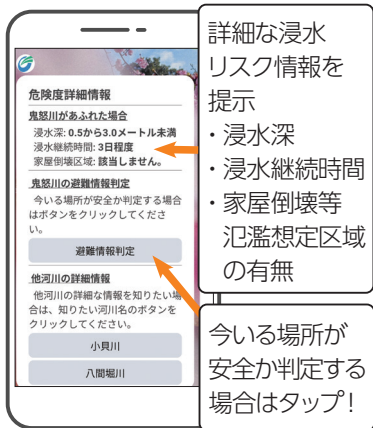

防災情報の見方を確認しましょう！

新機能

市公式 LINE で河川が氾濫した場合に 想定される水深などを確認できます！

- ・市内において、現在地を送信することで、鬼怒川・小貝川・八間堀川が氾濫した場合に想定される水深や、浸水が及ぶ河川を特定できます。
- ・浸水深だけでなく、浸水継続時間や家屋倒壊等氾濫想定区域の有無も確認できます。
- ・建物状況を入力することで、水平避難または屋内安全確保などの避難行動の目安を確認できます。
- ・洪水時には、常総市内の避難所の混雑状況をリアルタイムで確認できるサイト（VACAN）も閲覧できます。

操作方法

市公式 LINE から防災のメニューをタップ

ハザードマップをタップ

防災情報の確認
場所指定方法の確認

現在地情報を
GPS から取得
することがで
きます

各河川別の浸水危険度
判定結果を提示します

各河川の
浸水深を提示
・鬼怒川
・小貝川
・八間堀川
より詳細な
情報の取得は
河川名を
タップ！

危険度詳細情報
を提示します

詳細な浸水
リスク情報を
提示
・浸水深
・浸水継続時間
・家屋倒壊等
氾濫想定区域
の有無

今いる場所が
安全か判定する
場合はタップ！

今いる建物の
階数と構造の確認

建物の階数を
入力します

建物の構造を
入力します

避難情報判定
結果を提示します

GPS 情報により
取得した位置情報
と建物階数・構造
から避難情報判定
結果を提示します

その他の情報 収集ツール

市公式 SNS

- ・ Facebook
- ・ X (旧 Twitter)
- ・ LINE

登録制メール

登録したメール
アドレスへ情報
を配信します。

テレビ (データ放送)

リモコンの「d ボタン」
から最新の気象情報など
を見ることができます。

テレフォンサービス

防災行政無線を聞き逃
した場合など、内容を聞
き直すことができます。
☎ 0297-22-8778