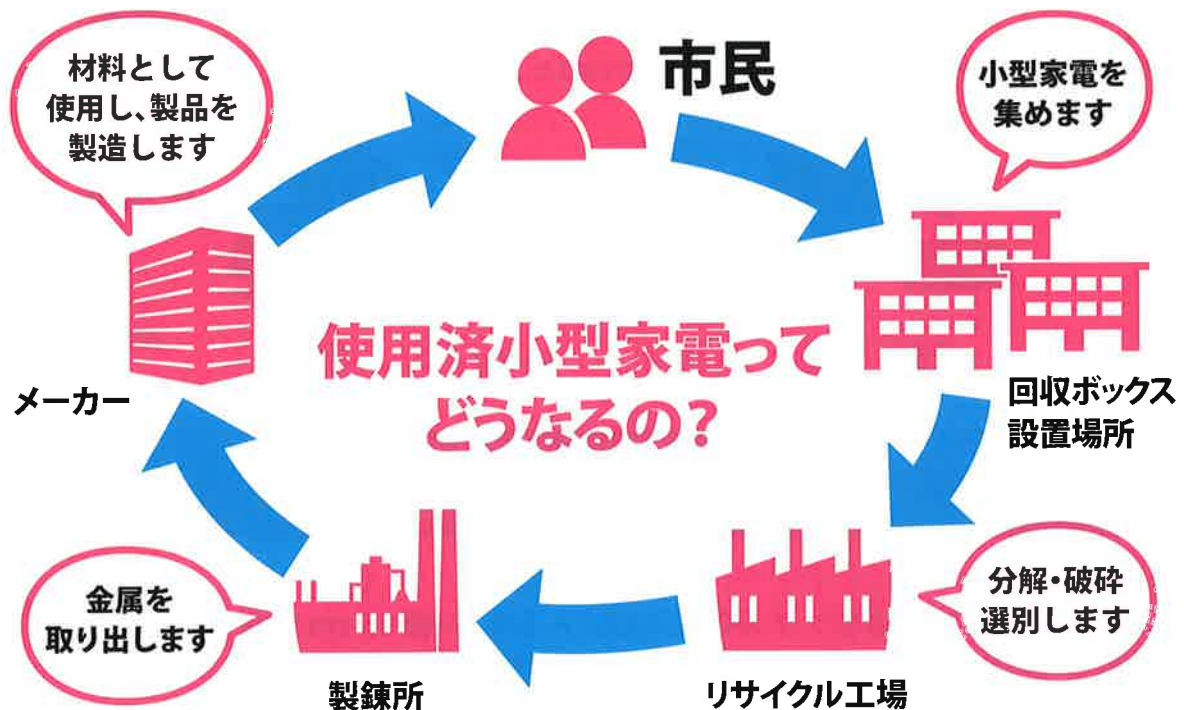

回収ボックス設置場所

水海道地区	常総市役所 水海道庁舎	常総市立図書館	水海道公民館
	社会福祉協議会	生涯学習センター	きぬふれあいセンター
	あすなろの里	水海道総合体育館	きぬの里自治会館
石下地区	常総市役所 石下庁舎	総合福祉センター	地域交流センター
	石下中央公民館	石下総合体育館	石下西公民館

回収方法

回収ボックスを設置場所へ設置しますので、投入口から入れてください。

回収された使用済小型家電のゆくえ