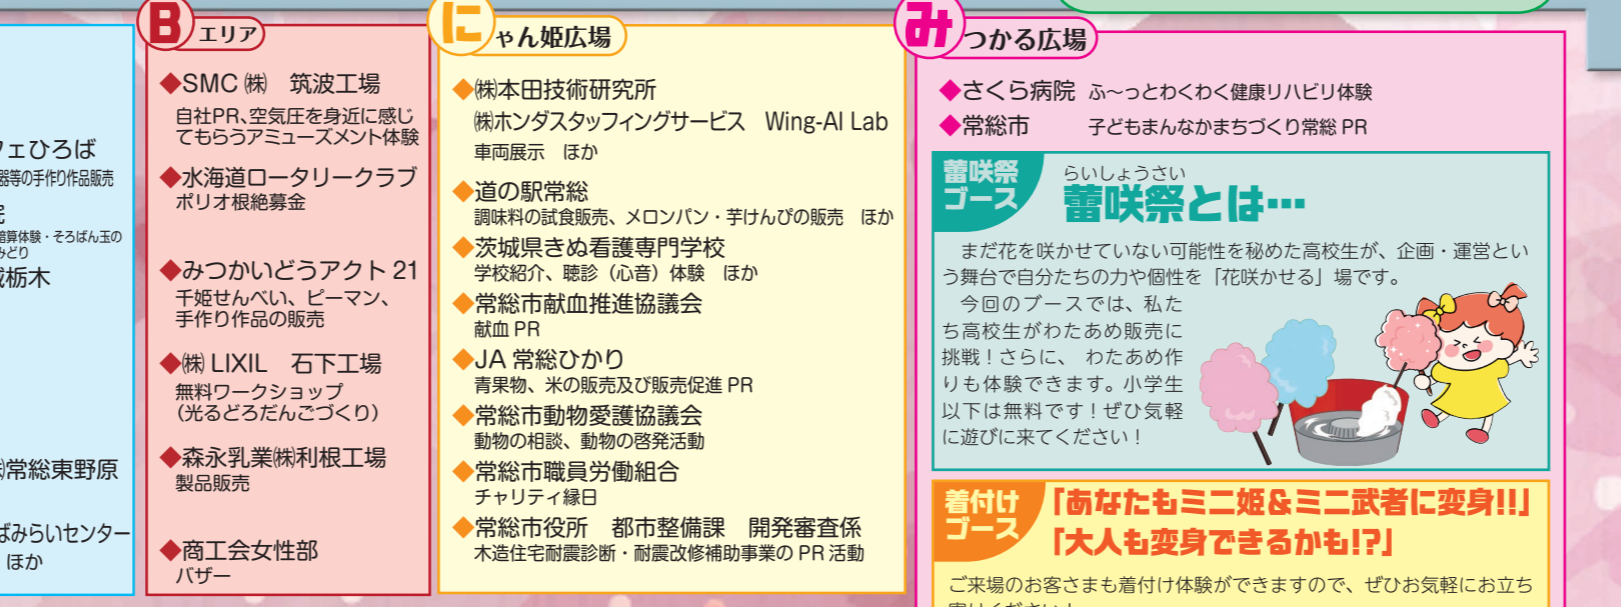

音楽ステージ

- 10:20 ~ 水海道小学校金管バンド
- 10:50 ~ 水海道西中学校吹奏楽部
- 11:20 ~ 水海道二高吹奏楽部
- 11:55 ~ **赤プルバンド** チャイムと漫才協会軽音楽部
- 13:00 ~ TOSAKI
- 13:30 ~ CheckPoint
- 14:00 ~ 市長バンド
- 14:40 ~ 水海道二高音楽部

特別ゲスト

千姫ステージ

- 9:30 茨城県立水海道第二高等学校書道部
- 10:00 開会式
- 10:20 **千姫様ご出立**
- 10:30 市町村 PR
- 11:00 導引養生功
- 11:25 特定非営利活動法人 みんなの広場
- 11:50 花壇を楽しむ会
- 11:55 **モノマネ芸人 まーな**
- 13:05 スマイルキッズクラブ
- 13:30 YOSAKOI なごみ
- 13:55 Hana
- 14:30 **国際文化交流舞踊団 曼珠沙華**
- 特別講演
- 15:30 閉会式

にゃん姫ステージ

- 10:20 茨城県立水海道第一高等学校 応援団
- 10:55 水海道太極拳クラブ
- 11:25 世婆姑いさかて
- 11:55 水海道なでしこ連
- 13:05 フラフレンズ水海道
- 13:35 M-Style Dance Company

無料シャトルバス

無料シャトルバス運行表 6月7日(日)のみ

水海道駅 発	市民の広場 経由	弘経寺 着	弘経寺 発	市民の広場 経由	水海道駅 着
9:30	9:35	9:50	10:00	10:15	10:20
16:00	16:05	16:20	16:30	16:45	16:50

この間、30分おきにシャトルバスが出ます。

※ 交通事情等により、出発及び到着時刻が前後する場合があります。どうぞ、ご了承下さい。

雷咲祭 コース

まだ花を咲かせていない可能性を秘めた高校生が、企画・運営という舞台で自分たちの力や個性を「花咲かせる」場です。今回のブースでは、私たち高校生がわたあめ販売に挑戦！さらに、わたあめ作りも体験できます。小学生以下は無料です！ぜひ気軽に遊びに来てください！

着付けコース

「あなたもミニ姫&ミニ武者に変身!!」「大人も変身できるかも!?!」

ご来場のお客さまも着付け体験ができますので、ぜひお気軽にお立ち寄りください！

12:30~ よさこいソーラン総踊り

千姫さま 常総ご回遊

15:00~ にゃん姫広場より

グルメ

◆たこ粉とわたし。 たこ焼き、たこめし、米粉ドーナツ ほか

◆キッチンカーごんべえ 牛串、オムそば ほか

◆Rabi's KeBab ケバブ、チーズハットグ

◆BULL VAN KITCHEN スタミナラーメン、油そば、二郎ラーメン、餃子串、かき氷 ほか

◆インド料理 シャンティ ビリヤニ、インドカレーセット、ナンドッグ、チーズナン

◆R2 クレープ フリュレクレープ、バナナいちごクレープ

◆常総やきそばのぼり会 常総やきそば、フランクフルト、スモークターキー、串焼

◆業務市場ケーエス イカ焼きそば、もちもちボール、ポテト、海鮮串焼

◆The home バインミー、ベトナムコーヒー ほか

◆スパイスカレー・クイン スパイスカレー、無水チキンタルト ほか

◆とり専科やまぶ 常総から揚げ ほか

◆尚清水屋 かき氷、焼きそば、串ポテト ほか

◆居酒屋 汐里 もつ煮込み、唐揚げ、チーズ揚げ、焼きそば ほか

◆ヴィータ農園 たっちゃん揚げ、スイーツバーガー、揚げパン、げんこつドーナツ

◆尚鳥末食品 ジャンボつくね串、もも焼、肉巻きおにぎり ほか

◆お結び家 縁 おにぎり

◆和食ダイニング ものけ 夢焼きそば、牛肩ロースステーキ、かき氷、特製からあげ ほか