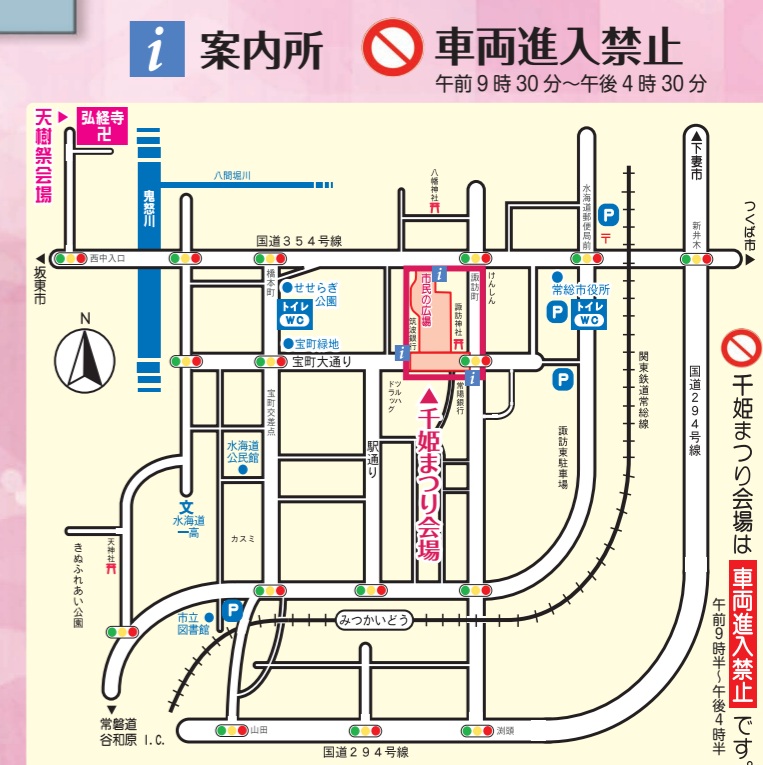

◆和食ダイニング ものけ 夢焼きそば、牛肩ロースステーキ、かき氷、特製からあげ ほか

ドローン使用禁止 No Drone Zone

安全の為、イベント期間中、会場内での許可のないドローン飛行を禁止します。