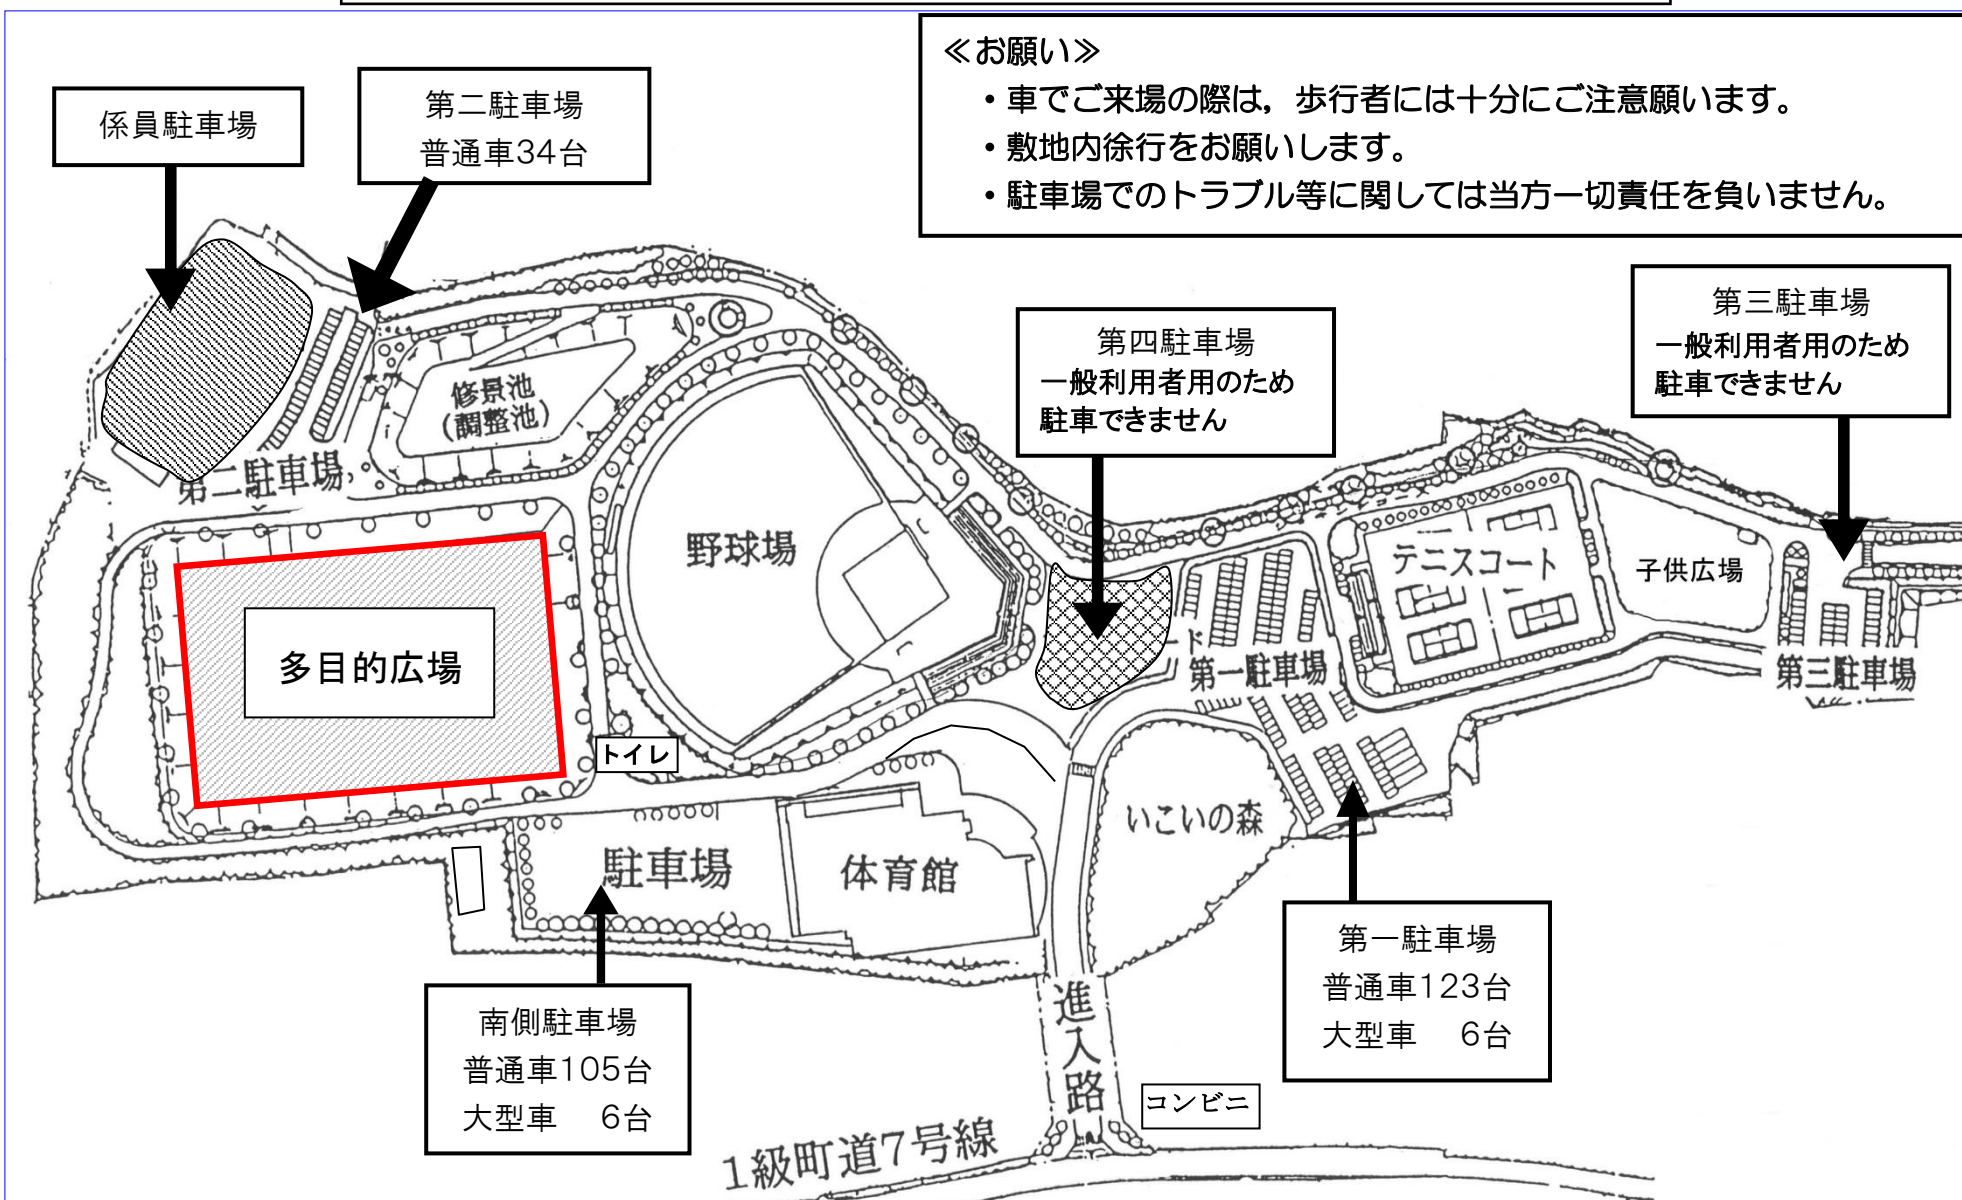

常総市石下総合運動公園駐車場案内図

《お願い》

- 車でご来場の際は、歩行者には十分にご注意願います。
- 敷地内徐行をお願いします。
- 駐車場でのトラブル等に関しては当方一切責任を負いません。

係員駐車場

第二駐車場
普通車34台

修景池
(調整池)

第二駐車場

多目的広場