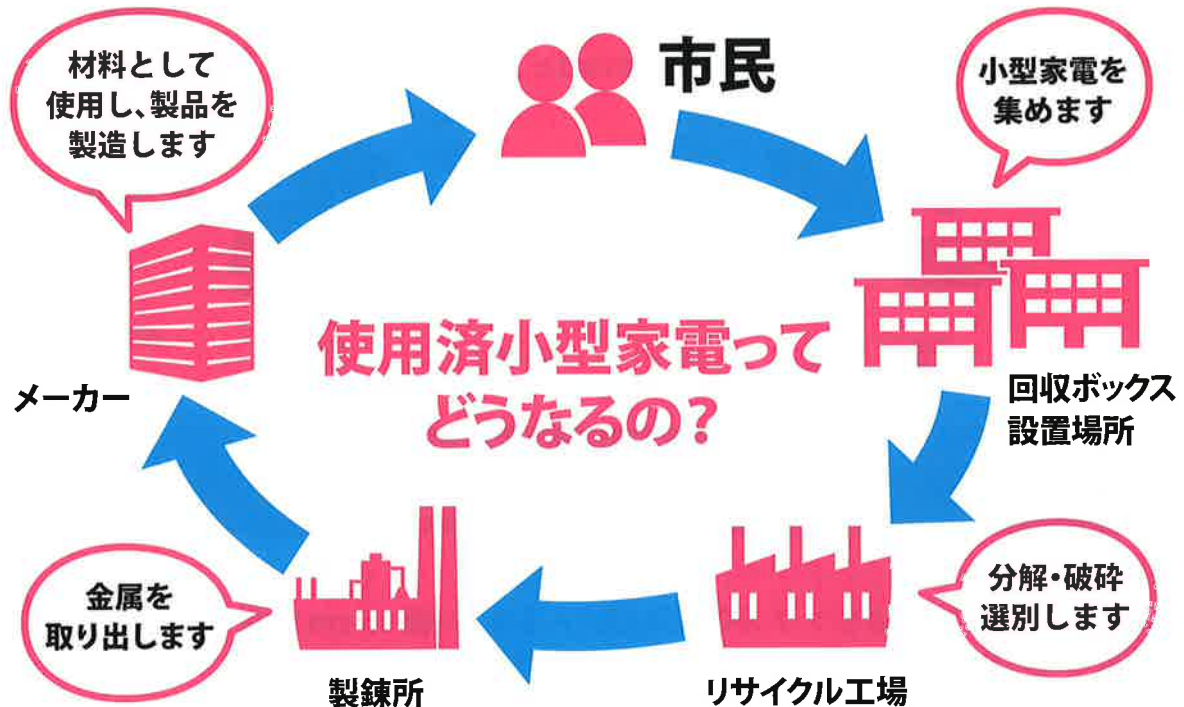

ETC
カーナビ

小型家電の付属品
リモコン
充電器、ケーブル

注意事項

- **個人情報を含むものは必ずデータを消去してから入れてください。**
- 回収できる小型家電はボックスの投入口に入るもの(縦 15 cm×横 30 cm 未満)です。入らないものは従来通りの方法で排出してください。
- 一度投入された小型家電は返却できません。

【お問い合わせ先】 常総市役所 生活環境課 ☎0297-23-2111

回収ボックス設置場所

水海道地区	常総市役所 水海道庁舎	常総市立図書館	水海道公民館
	社会福祉協議会	生涯学習センター	きぬふれあいセンター
	あすなろの里	水海道総合体育館	きぬの里自治会館
石下地区	常総市役所 石下庁舎	総合福祉センター	地域交流センター
	石下中央公民館	石下総合体育館	石下西公民館

回収方法

回収ボックスを設置場所へ設置しますので、投入口から入れてください。

回収された使用済小型家電のゆくえ