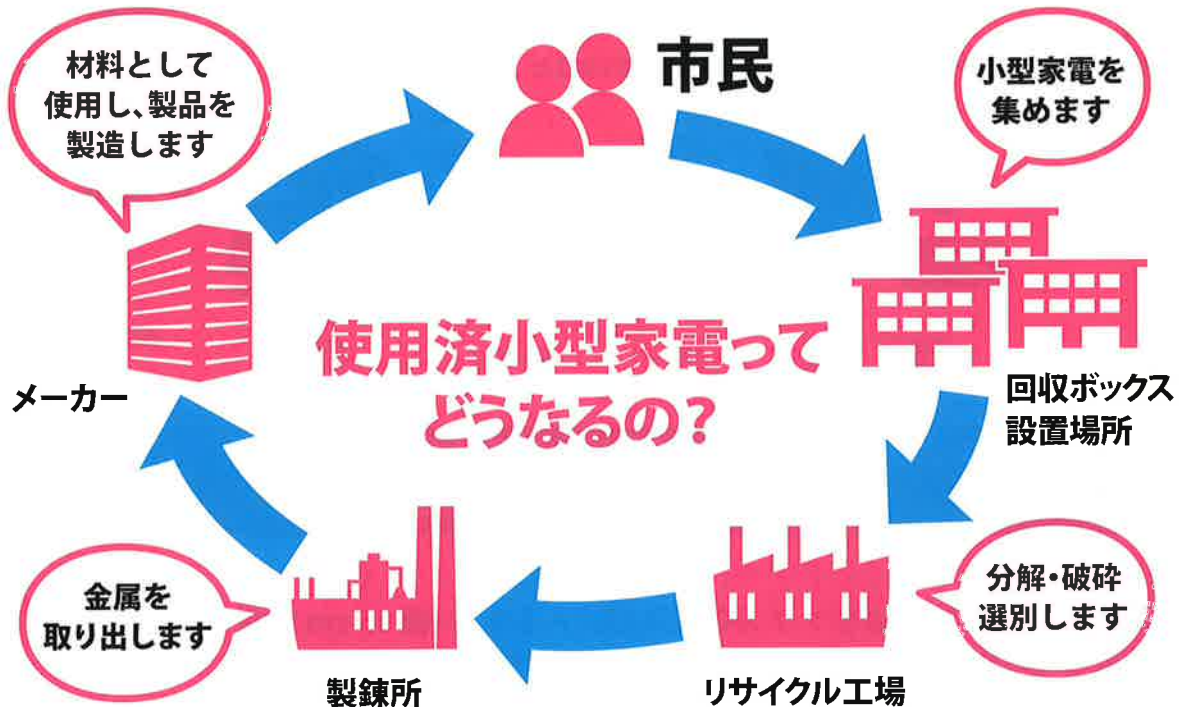

回収ボックス設置場所

水海道地区	常総市役所 水海道庁舎	常総市立図書館	水海道公民館
	社会福祉協議会	生涯学習センター	きぬふれあいセンター
	あすなろの里	水海道総合体育館	きぬの里自治会館
石下地区	常総市役所 石下庁舎	総合福祉センター	地域交流センター
	石下中央公民館	石下総合体育館	石下西公民館

回収方法

回収ボックスを設置場所へ設置しますので、投入口から入れてください。

回収された使用済小型家電のゆくえ