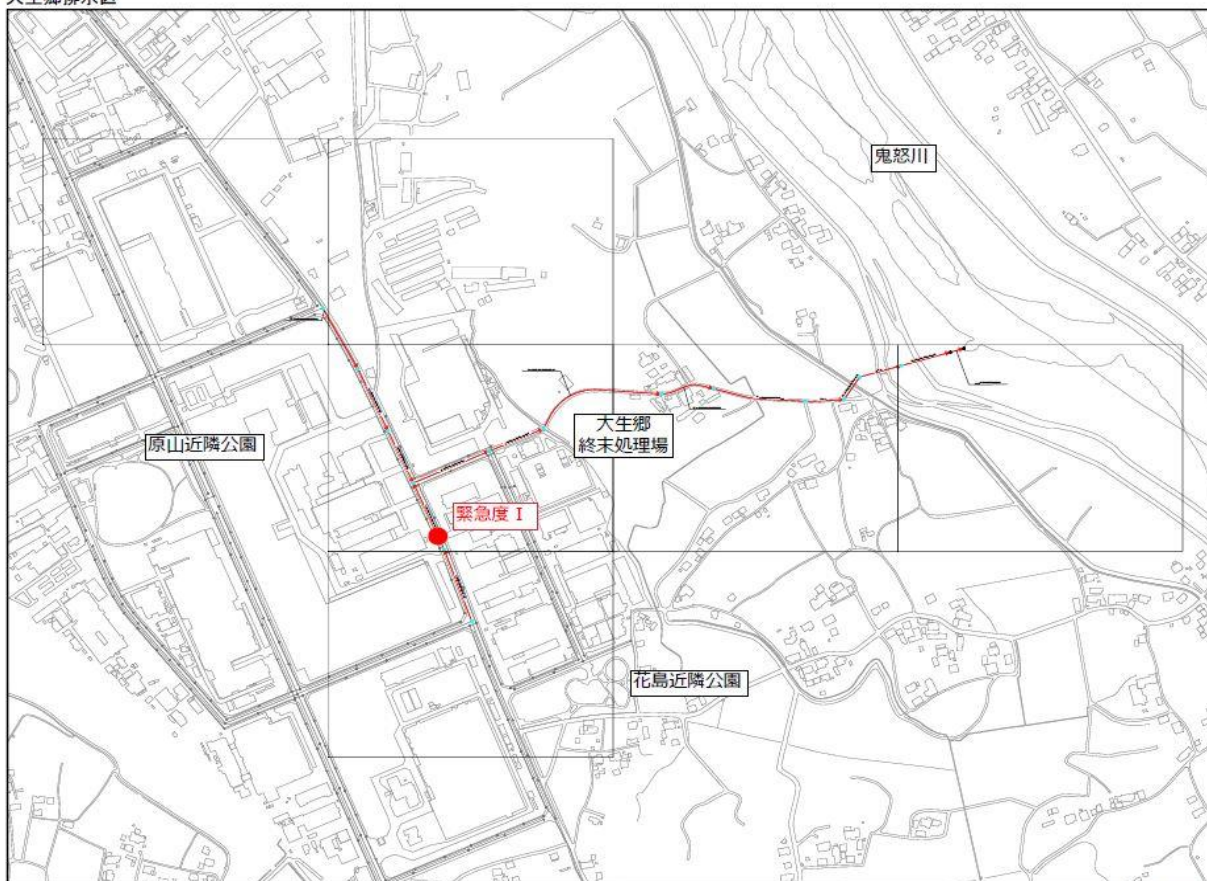

鬼怒川右岸第2排水区

鬼怒川右岸第2排水区

大生郷排水区

大生郷排水区