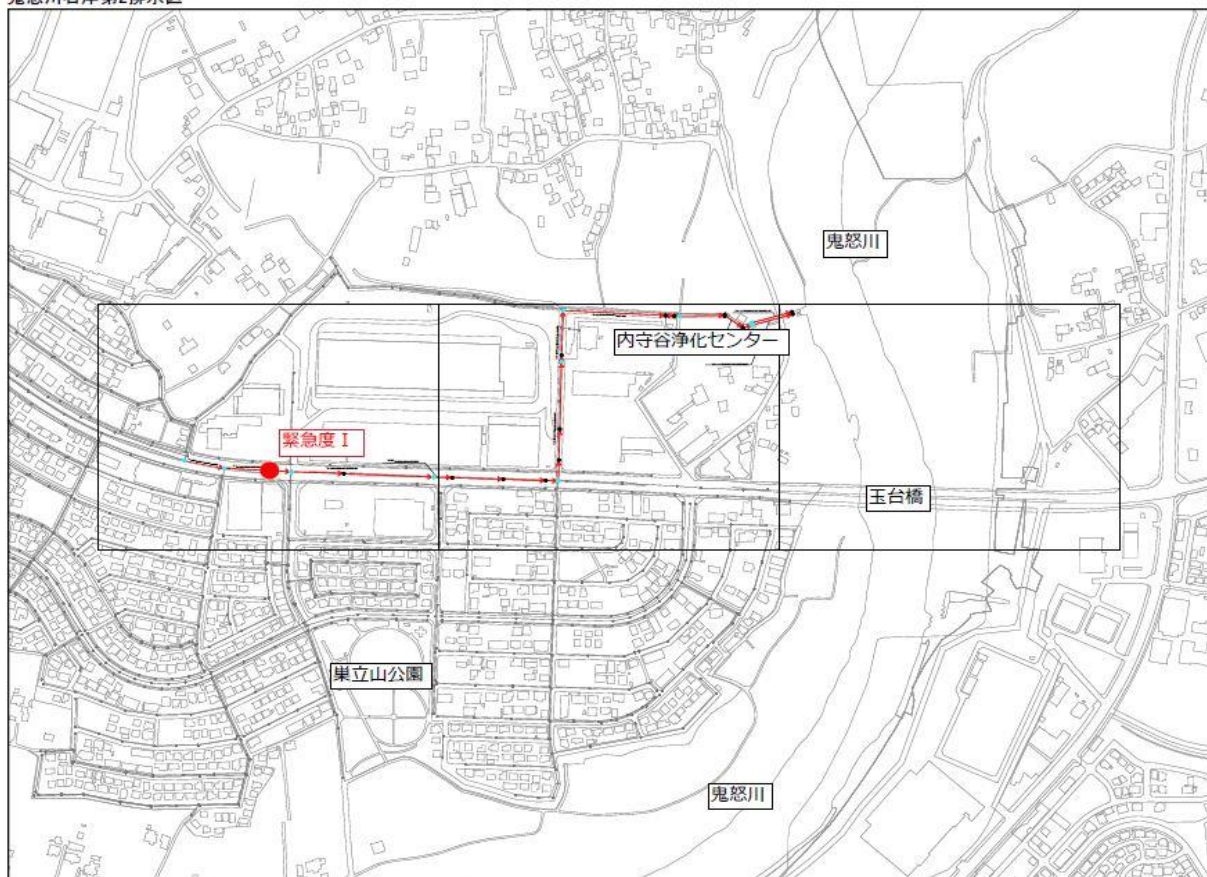

鬼怒川右岸第2排水区

鬼怒川右岸第2排水区

大生郷排水区

大生郷排水区