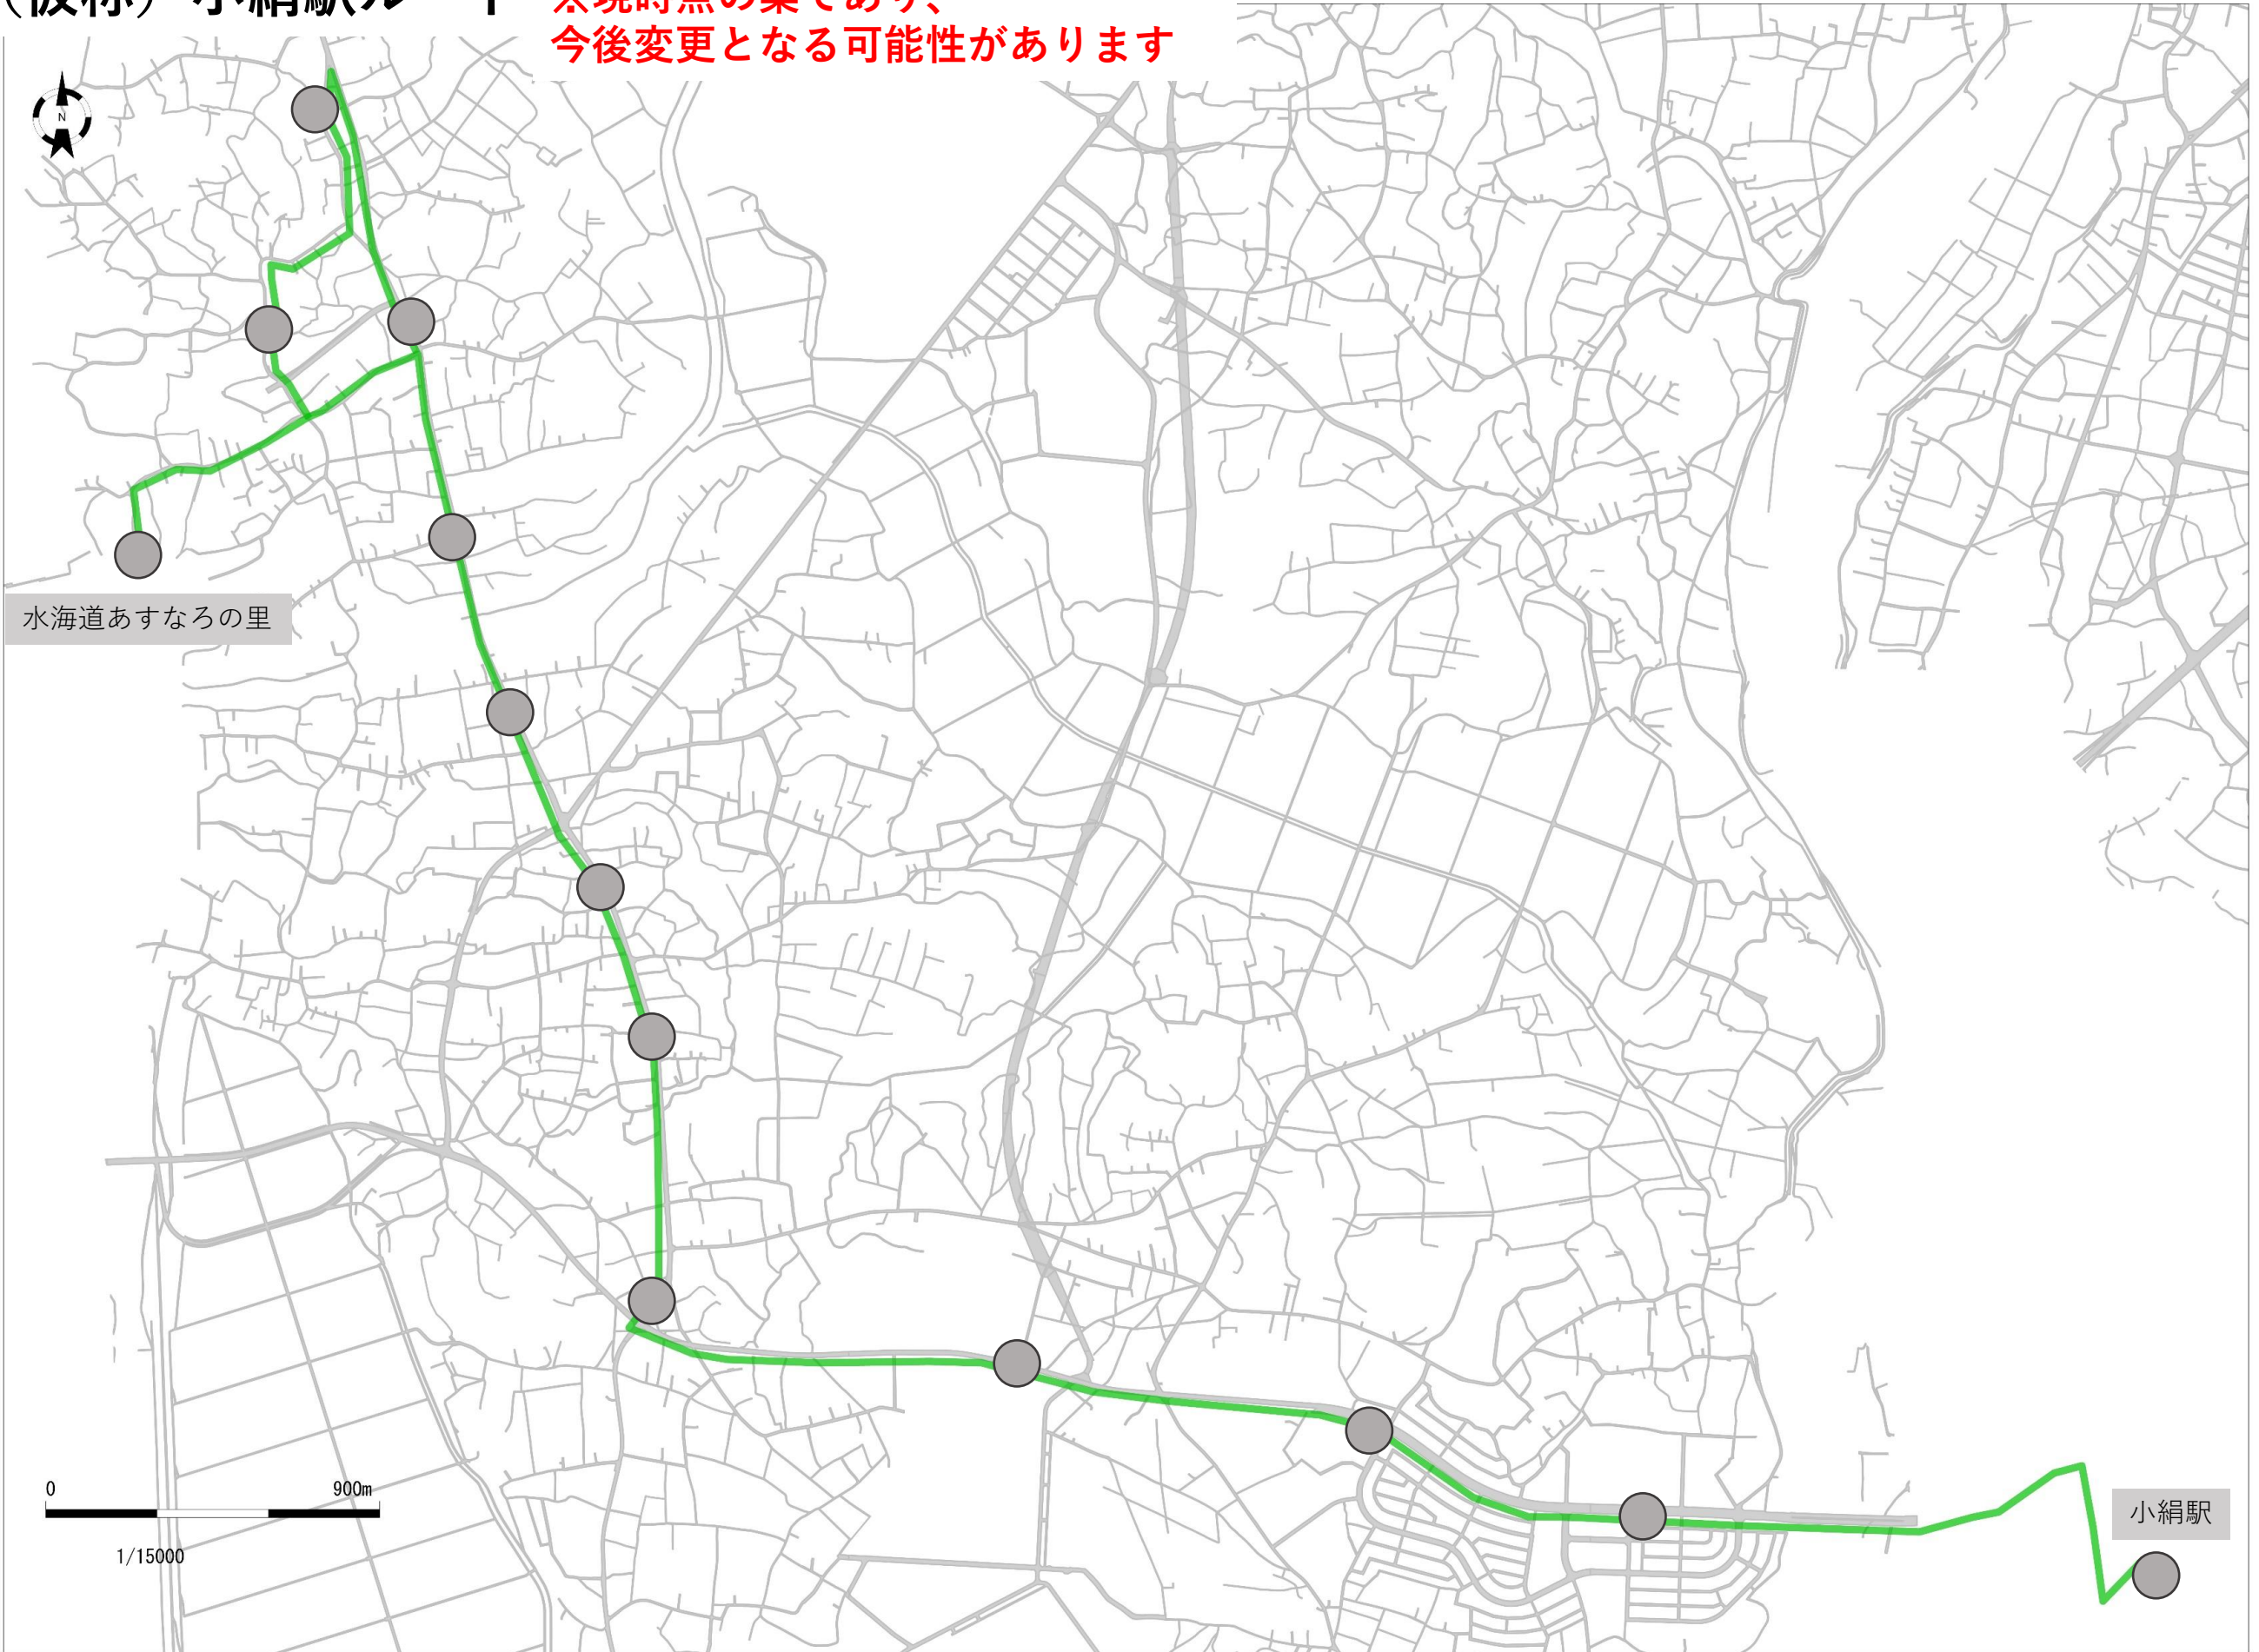

(仮称) 小絹駅ルート

※現時点の案であり、
今後変更となる可能性があります

水海道あすなろの里

0 900m

1/15000

小絹駅

※現時点の案であり、今後変更となる可能性があります

(仮称) 小絹駅ルート

※現時点の案であり、今後変更となる可能性があります

(仮称) 小絹駅ルート

【休日】

	①	②	③	④	⑤	⑥	⑦	⑧
小絹駅	8:00	9:05	10:10	11:15	13:45	14:50	15:55	17:00
内守谷簡易郵便局	8:06	9:11	10:16	11:21	13:51	14:56	16:01	17:06
きぬの湯	8:08	9:13	10:18	11:23	13:53	14:58	16:03	17:08
内守谷工業団地北	8:10	9:15	10:20	11:25	13:55	15:00	16:05	17:10
大並	8:12	9:17	10:22	11:27	13:57	15:02	16:07	17:12
寺田医院	8:13	9:18	10:23	11:28	13:58	15:03	16:08	17:13
平松	8:14	9:19	10:24	11:29	13:59	15:04	16:09	17:14
上野	8:14	9:19	10:24	11:29	13:59	15:04	16:09	17:14
堀込	8:15	9:20	10:25	11:30	14:00	15:05	16:10	17:15
水海道あすなろの里	8:20	9:25	10:30	11:35	14:05	15:10	16:15	17:20
一言主神社	8:23	9:28	10:33	11:38	14:08	15:13	16:18	17:23
大塚戸北	8:25	9:30	10:35	11:40	14:10	15:15	16:20	17:25
松山	8:27	9:32	10:37	11:42	14:12	15:17	16:22	17:27
堀込	8:28	9:33	10:38	11:43	14:13	15:18	16:23	17:28
上野	8:29	9:34	10:39	11:44	14:14	15:19	16:24	17:29
平松	8:30	9:35	10:40	11:45	14:15	15:20	16:25	17:30
寺田医院	8:31	9:36	10:41	11:46	14:16	15:21	16:26	17:31
大並	8:32	9:37	10:42	11:47	14:17	15:22	16:27	17:32
内守谷工業団地北	8:34	9:39	10:44	11:49	14:19	15:24	16:29	17:34
きぬの湯	8:37	9:42	10:47	11:52	14:22	15:27	16:32	17:37
内守谷簡易郵便局	8:38	9:43	10:48	11:53	14:23	15:28	16:33	17:38
小絹駅	8:50	9:55	11:00	12:05	14:35	15:40	16:45	17:50