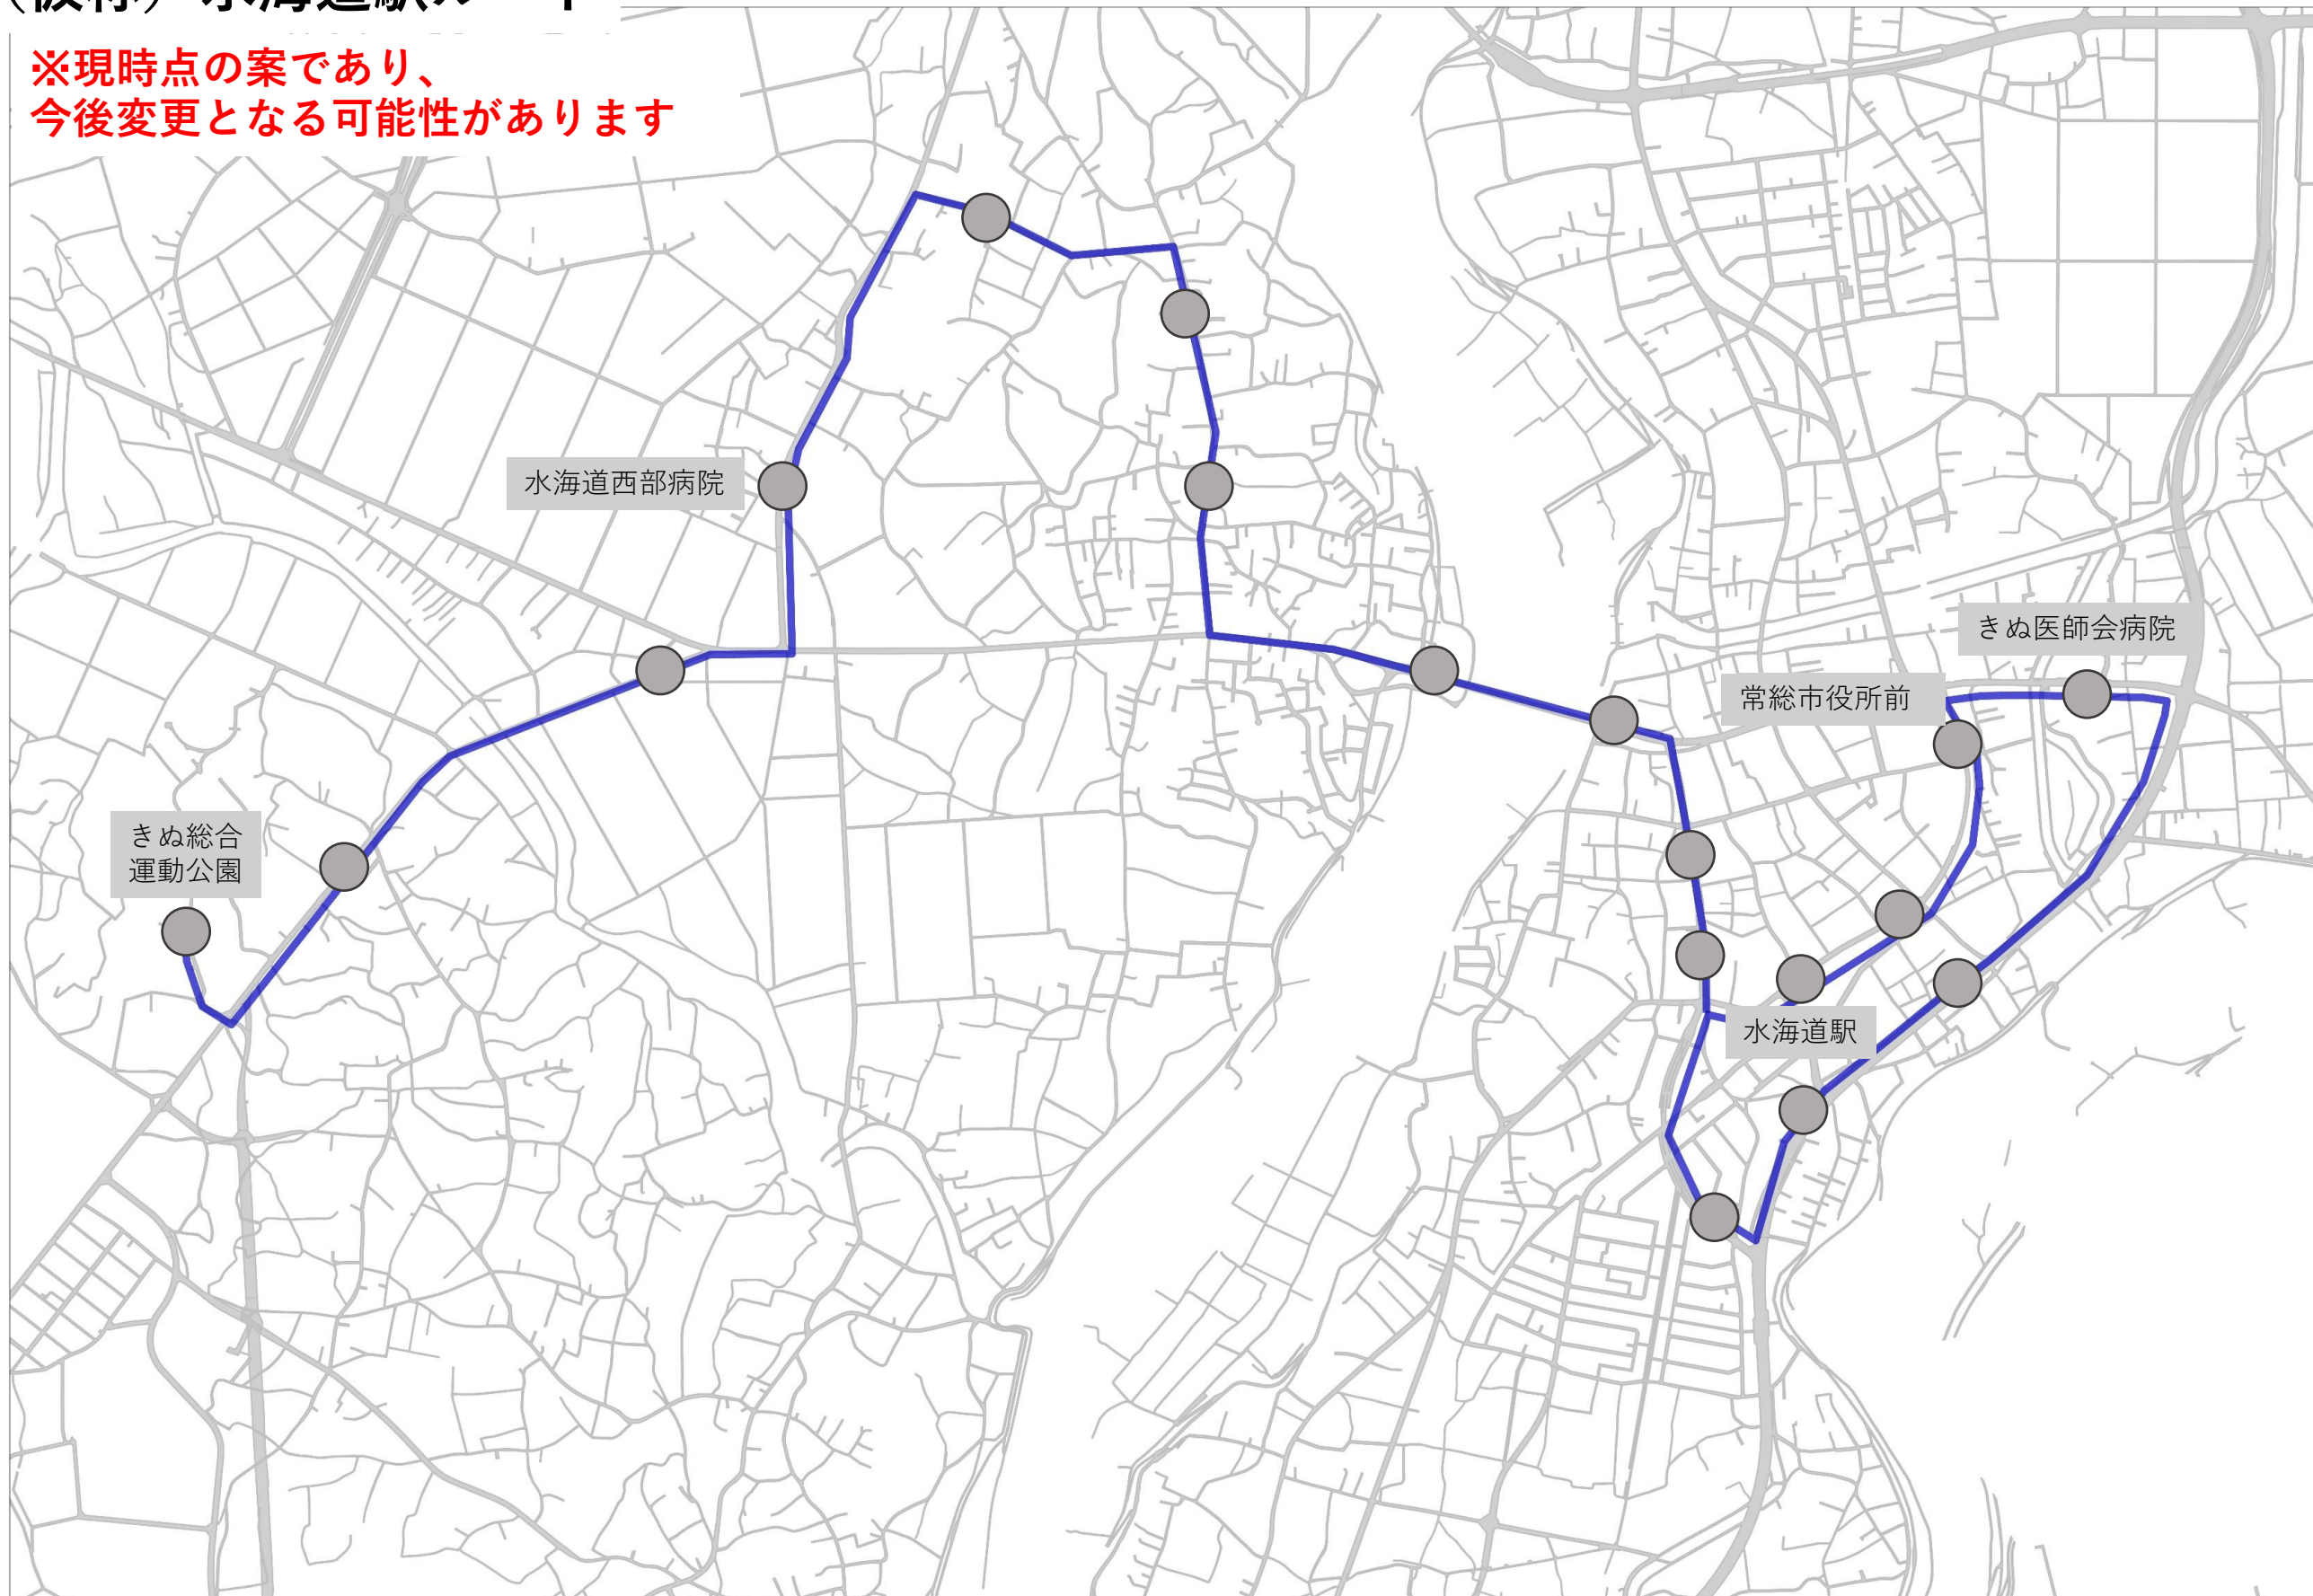

# (仮称) 水海道駅ルート

※現時点の案であり、  
今後変更となる可能性があります

※現時点の案であり、今後変更となる可能性があります

(仮称) 水海道駅ルート

【平日】

	①	③	⑤
水海道駅	8:35	10:25	14:00
水海道山田町			
水海道山田町北			
水海道淵頭町			
きぬ医師会病院			
常総市役所前			
淵頭町踏切			
水海道駅			
宝栄サンロード南			
宝栄サンロード北			
水海道元町			
河原			
横曽根下			
横曽根上			
豊岡小学校南			
水海道西部病院			
貫通道路入口			
坂手町篠山公民館			
きぬ総合運動公園	9:15	11:05	14:40

	②	④	⑥
きぬ総合運動公園	9:30	11:20	14:50
坂手町篠山公民館			
貫通道路入口			
水海道西部病院			
豊岡小学校南			
横曽根上			
横曽根下			
河原			
水海道元町			
宝栄サンロード北			
宝栄サンロード南			
水海道駅			
淵頭町踏切			
常総市役所前			
きぬ医師会病院			
水海道淵頭町			
水海道山田町北			
水海道山田町			
水海道駅	10:10	12:00	15:30

※現時点の案であり、今後変更となる可能性があります

(仮称) 水海道駅ルート

【休日】

	①	③	⑤	⑦	⑨
水海道駅	8:10	9:50	11:40	14:45	16:15
宝栄サンロード南					
宝栄サンロード北					
水海道元町					
河原					
横曽根下					
横曽根上					
豊岡小学校南					
水海道西部病院					
貫通道路入口					
坂手町篠山公民館					
きぬ総合運動公園	8:40	10:20	12:10	15:15	16:45

	②	④	⑥	⑧	⑩
きぬ総合運動公園	8:50	10:40	14:00	15:30	17:00
坂手町篠山公民館					
貫通道路入口					
水海道西部病院					
豊岡小学校南					
横曽根上					
横曽根下					
河原					
水海道元町					
宝栄サンロード北					
宝栄サンロード南					
水海道駅	9:20	11:10	14:30	16:00	17:30