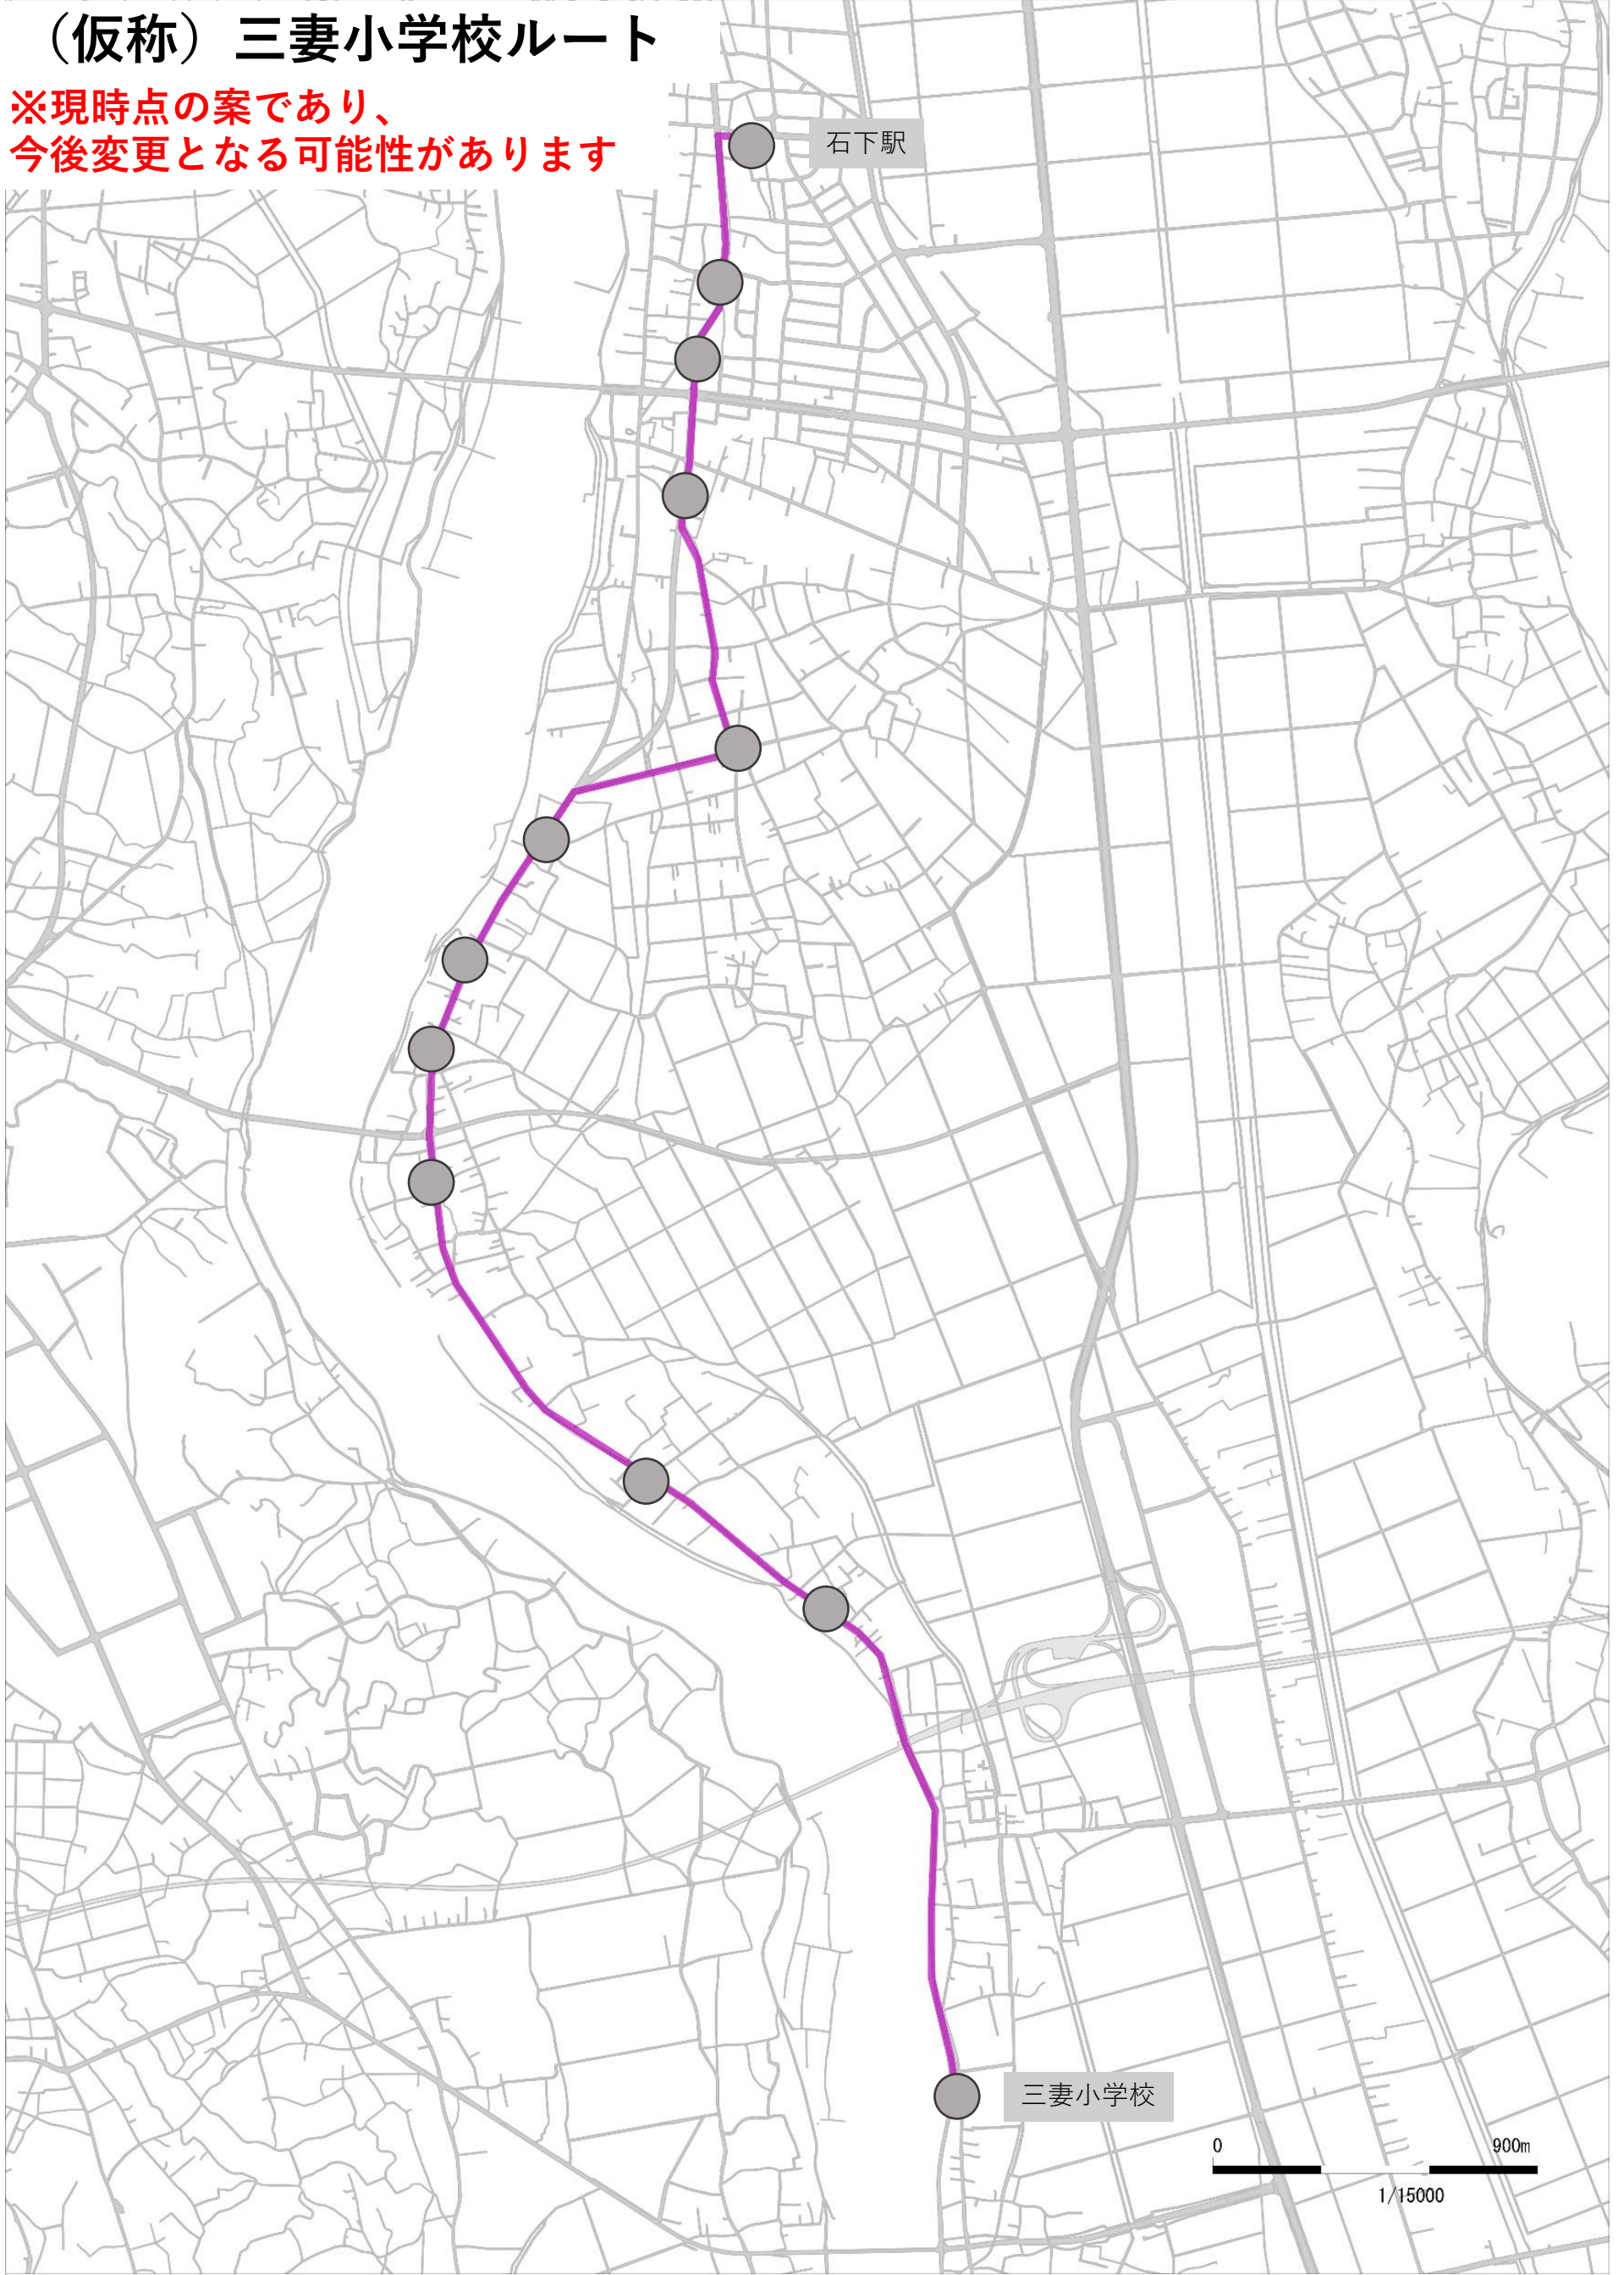

(仮称) 三妻小学校ルート

※現時点の案であり、
今後変更となる可能性があります

石下駅

三妻小学校

0 900m

1/15000

※現時点の案であり、今後変更となる可能性があります

(仮称) 三妻小学校ルート

【平日】

	①
石下駅（西）	7:40
常陽銀行石下支店前	7:41
石下郵便局前	7:41
常総工事事務所	7:42
南石下駅	7:44
上三坂	7:46
三坂	7:47
中三坂	7:48
南三坂	7:49
山戸内	7:51
白畑	7:52
三妻小学校	8:00

	②
三妻小学校	15:30
白畑	15:35
山戸内	15:36
南三坂	15:38
中三坂	15:39
三坂	15:40
上三坂	15:41
南石下駅	15:42
常総工事事務所	15:43
石下郵便局前	15:44
常陽銀行石下支店前	15:44
石下駅（西）	15:50

【休日】

運行はありません