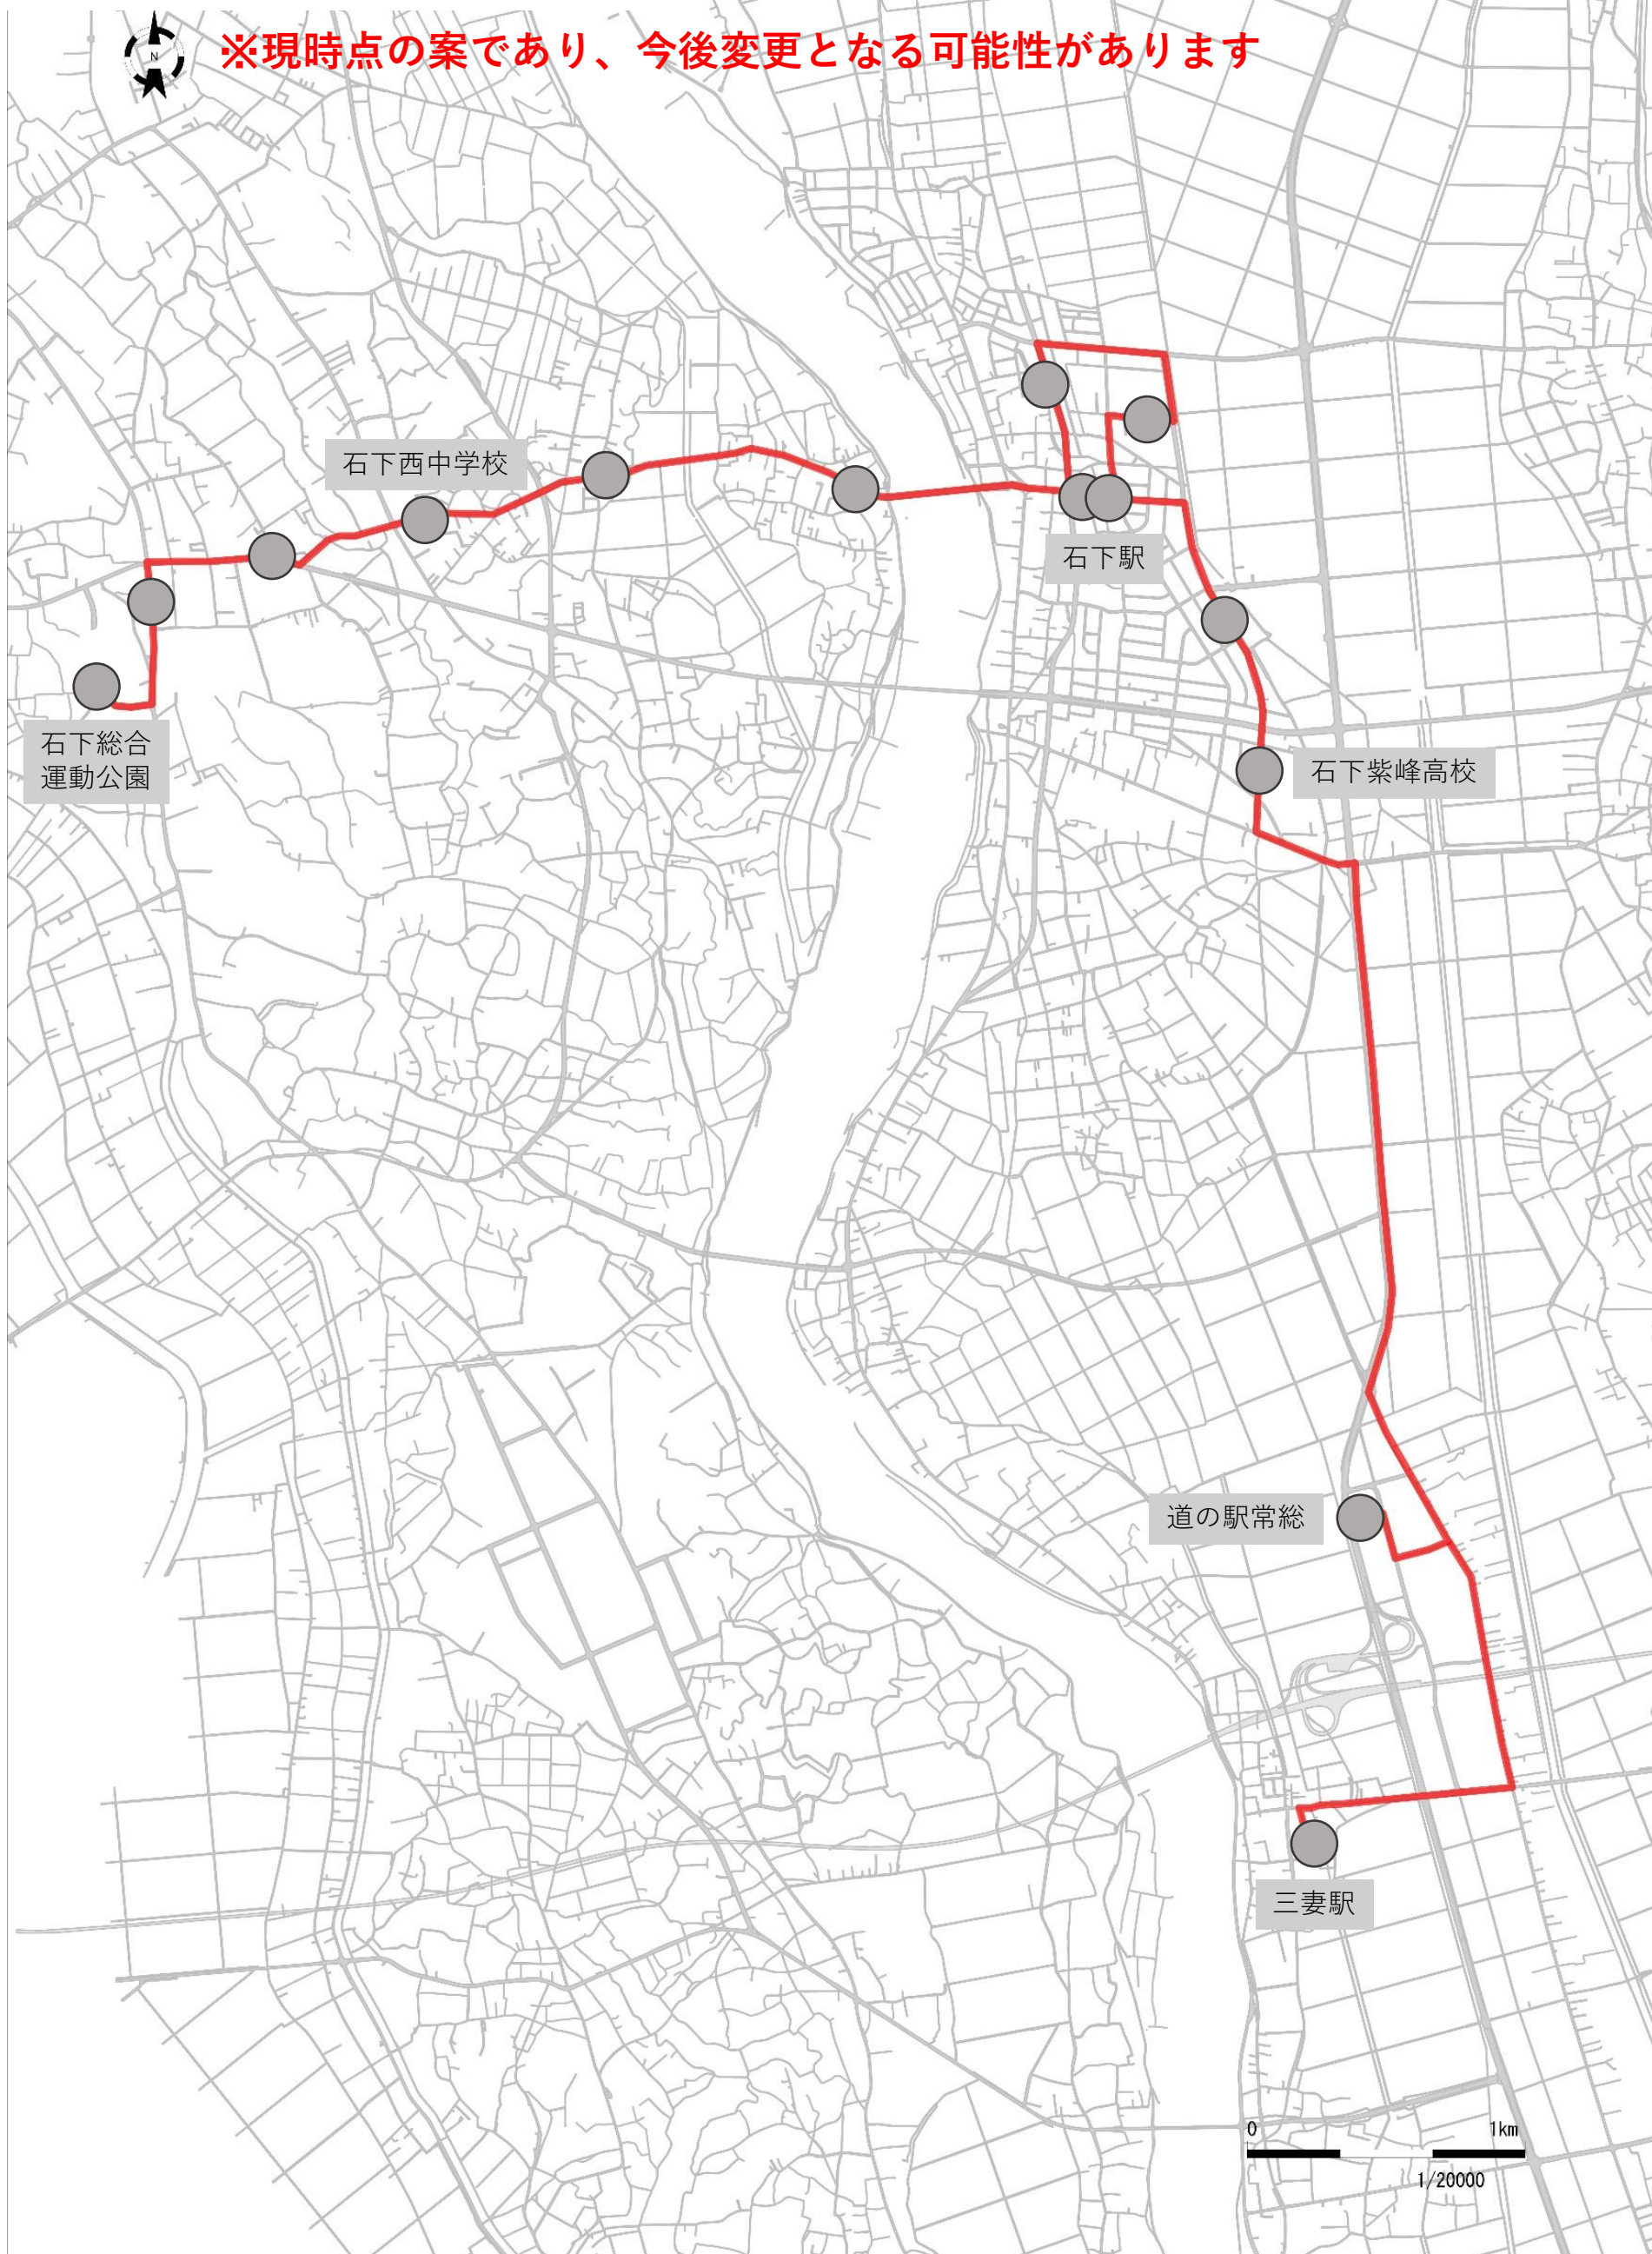

(仮称) 石下駅ルート

※現時点の案であり、今後変更となる可能性があります

※現時点の案であり、今後変更となる可能性があります

(仮称) 石下駅ルート

【平日】

	①	③	⑤	⑦	⑧	⑩
石下総合運動公園	8:35	10:45		14:25		17:45
大沢						
大沢農村集落センター						
石下西中学校						
杉山						
向石下公民館						
石下駅（西）					16:00	18:00
石下分署（消防署）						
石下文化センター						
石下駅（東）						
地域交流センター豊田城						
石下紫峰高校						
道の駅常総			12:05			
三妻駅	9:20	11:30	12:15	15:10	16:30	

	②	④	⑥	⑨
三妻駅	9:40	11:50	13:25	16:55
道の駅常総		12:00		
石下紫峰高校				
地域交流センター豊田城				
石下駅（東）				
石下文化センター				
石下分署（消防署）				
石下駅（西）				
向石下公民館				
杉山				
石下西中学校				
大沢農村集落センター				
大沢				
石下総合運動公園	10:25		14:10	17:40

※現時点の案であり、今後変更となる可能性があります

(仮称) 石下駅ルート

【休日】

	①	③	⑤	⑦	⑨
石下総合運動公園	8:35	10:50		14:30	16:50
大沢					
大沢農村集落センター					
石下西中学校					
杉山					
向石下公民館					
石下駅（西）					
石下分署（消防署）					
石下文化センター					
石下駅（東）					
地域交流センター豊田城					
石下紫峰高校					
道の駅常総			12:05		
三妻駅	9:20	11:35	12:15	15:15	17:35

	②	④	⑥	⑧
三妻駅	9:45	11:50	13:30	15:55
道の駅常総		12:00		
石下紫峰高校				
地域交流センター豊田城				
石下駅（東）				
石下文化センター				
石下分署（消防署）				
石下駅（西）				
向石下公民館				
杉山				
石下西中学校				
大沢農村集落センター				
大沢				
石下総合運動公園	10:30		14:15	16:40