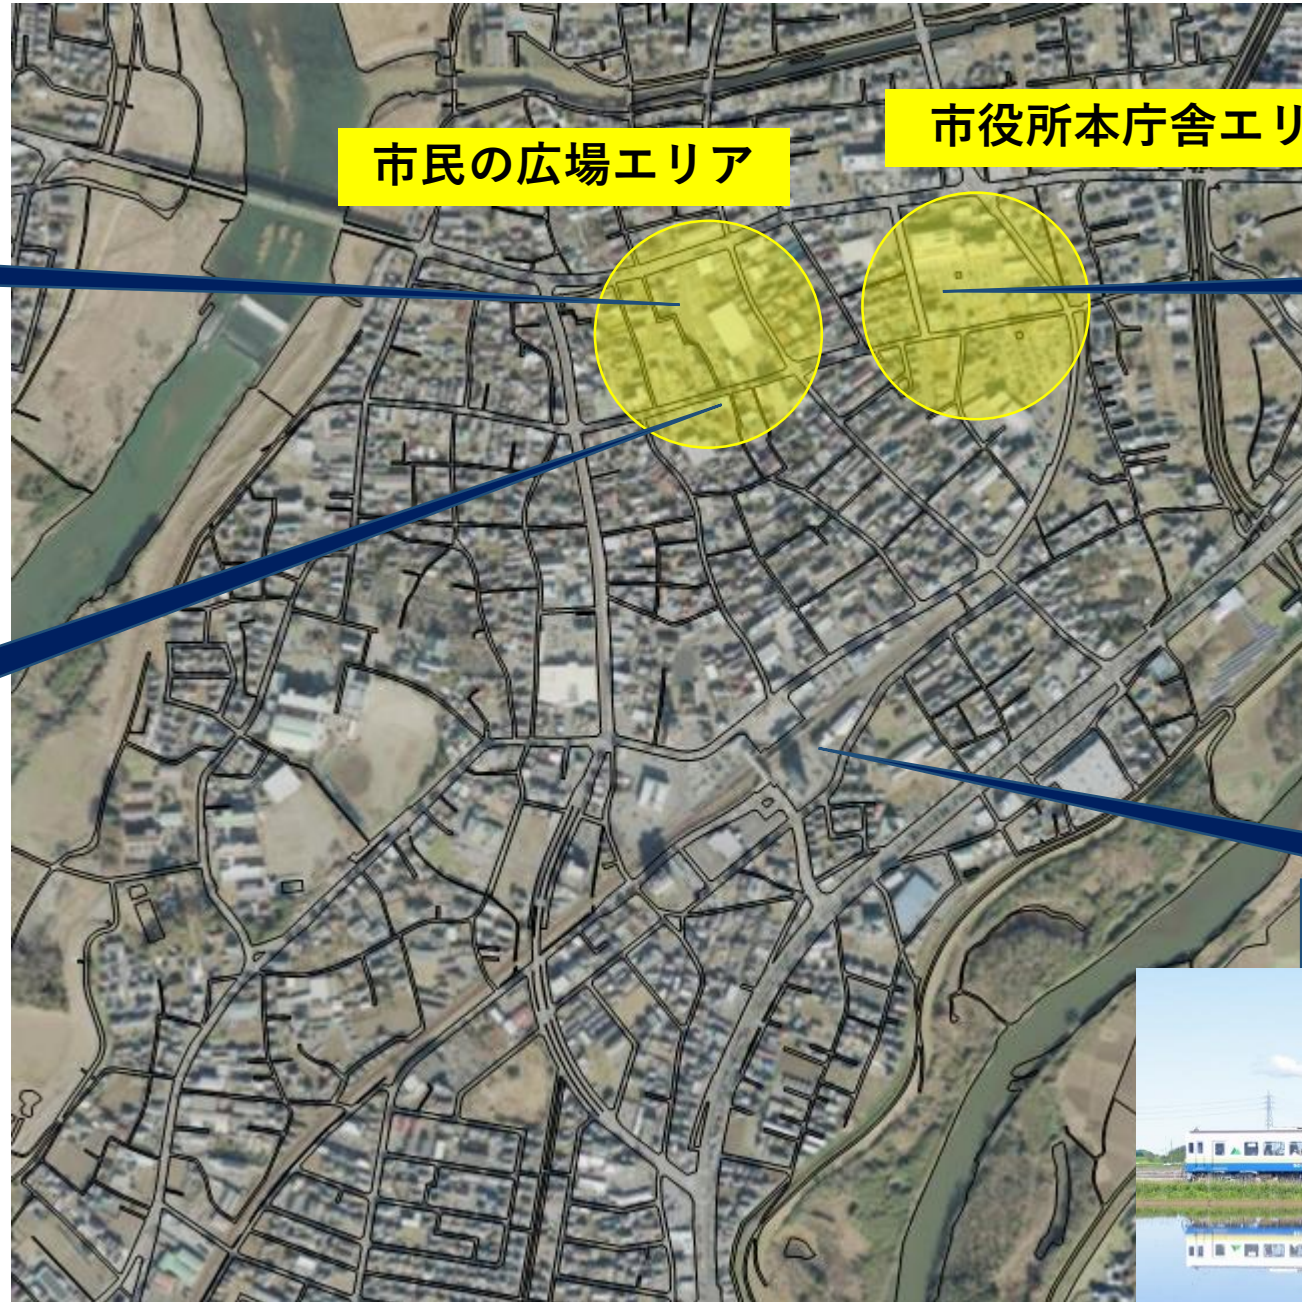

移転検討エリア図

市民の広場

市役所本庁舎エリア

常総市役所

旧報徳銀行

関東鉄道常総線・水海道駅