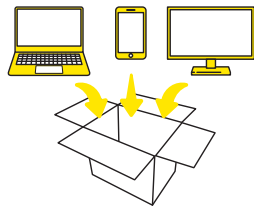

2 回収物を詰める

段ボール箱等に
詰めるだけでOK!