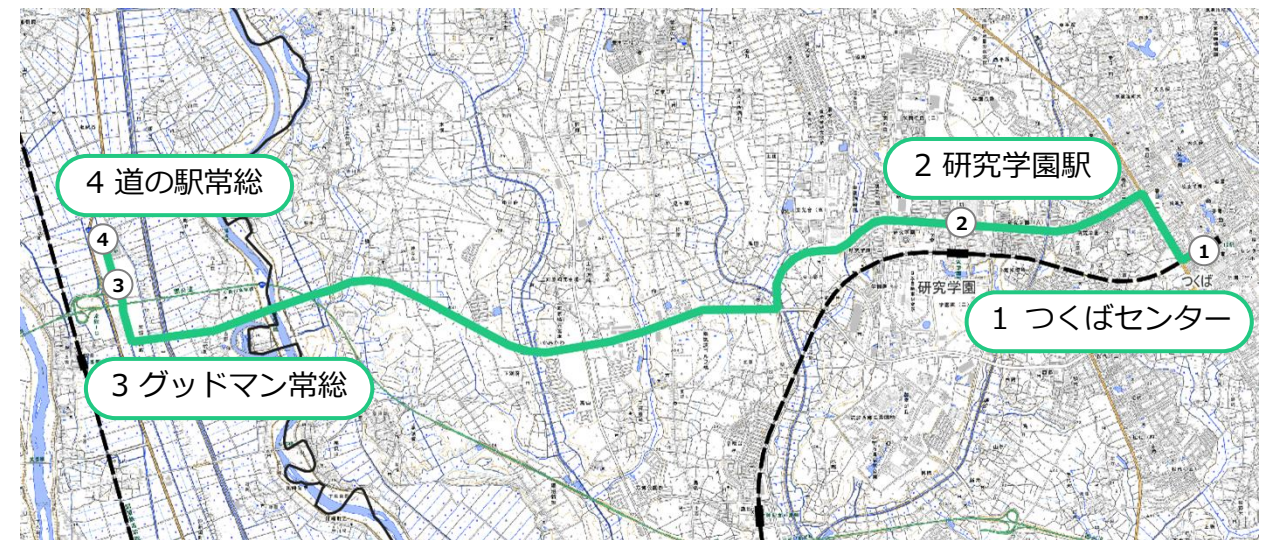

【関東鉄道(株) 路線バス】
⑯道の駅常総～つくばセンター

⑯つくばセンター→道の駅常総

停留所名	1便	2便
1 つくばセンター	6:35	8:00
2 研究学園駅	6:45	8:10
3 グッドマン常総	7:05	8:30
4 道の駅常総	7:15	8:40

⑯道の駅常総→つくばセンター

停留所名	1便	2便
4 道の駅常総	17:20	18:40
2 研究学園駅	17:45	19:05
1 つくばセンター	18:00	19:20

※道路状況等による遅れのため、乗り継ぎができない場合もありますのでご了承ください。