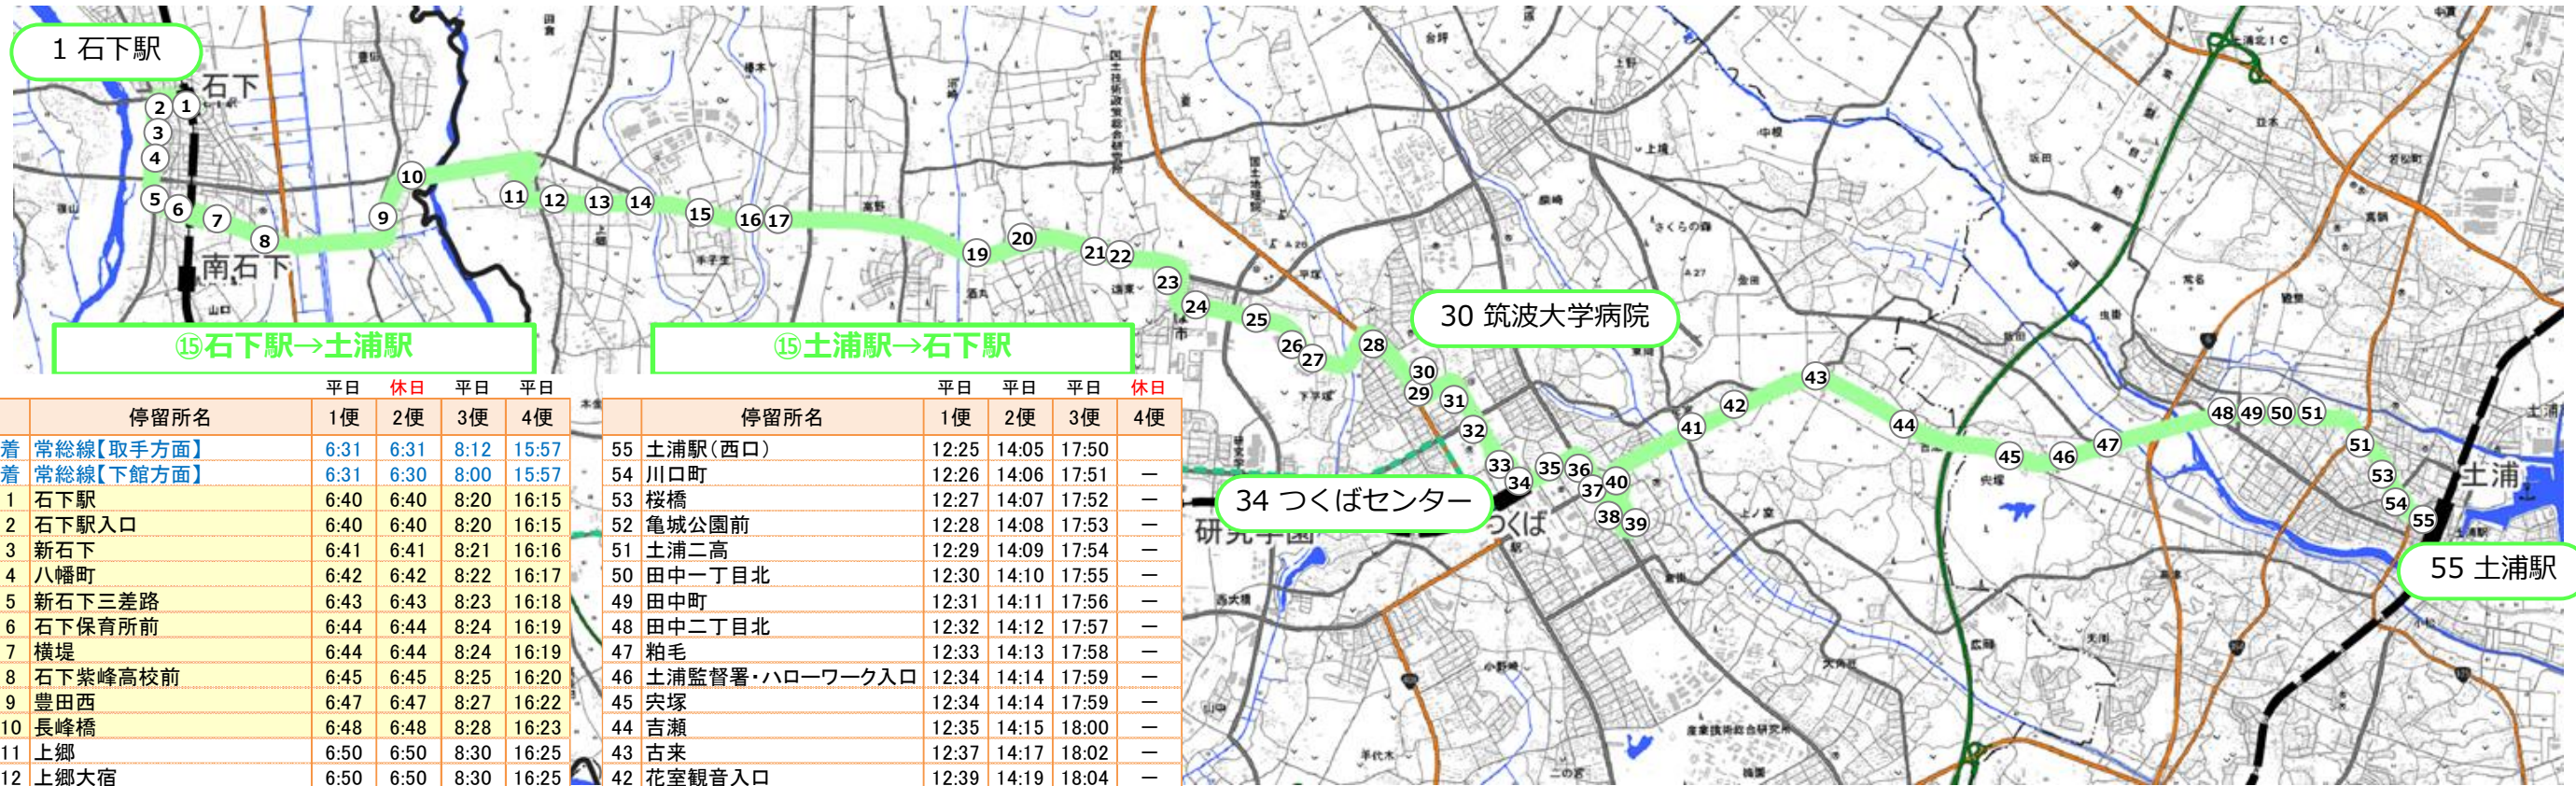

【関鉄パープルバス(株) 路線バス】

⑮石下駅～土浦駅

平日…平日のみ運行
休日…土日祝日のみ運行

時刻表の着色区間は、市内の停留所になります。

停留所名	平日		休日	
	1便	2便	3便	4便
着 常総線【取手方面】	6:31	6:31	8:12	15:57
着 常総線【下館方面】	6:31	6:30	8:00	15:57
1 石下駅	6:40	6:40	8:20	16:15
2 石下駅入口	6:40	6:40	8:20	16:15
3 新石下	6:41	6:41	8:21	16:16
4 八幡町	6:42	6:42	8:22	16:17
5 新石下三差路	6:43	6:43	8:23	16:18
6 石下保育所前	6:44	6:44	8:24	16:19
7 横堤	6:44	6:44	8:24	16:19
8 石下紫峰高校前	6:45	6:45	8:25	16:20
9 豊田西	6:47	6:47	8:27	16:22
10 長峰橋	6:48	6:48	8:28	16:23
11 上郷	6:50	6:50	8:30	16:25
12 上郷大宿	6:50	6:50	8:30	16:25
13 大宿三区	6:51	6:51	8:31	16:26
14 重ヶ下	6:52	6:52	8:32	16:27
15 手子生	6:53	6:53	8:33	16:28
16 一本松	6:54	6:54	8:34	16:29
17 豊里中学校前	6:55	6:55	8:35	16:30
18 高野	6:56	6:56	8:36	16:31
19 酒丸	6:57	6:57	8:37	16:32
20 中東	6:58	6:58	8:38	16:33
21 遠東	6:59	6:59	8:39	16:34
22 東山	7:00	7:00	8:40	16:35
23 学園の森西	7:01	7:01	8:41	16:36
24 学園広場公園	7:02	7:02	8:42	16:37
25 まんりょう公園	7:03	7:03	8:43	16:38
26 みどり公園	7:04	7:04	8:44	16:39
27 学園の森東	7:05	7:05	8:45	16:40
28 春日三丁目	7:07	7:07	8:47	16:42
29 春日一丁目	7:09	7:09	8:49	16:44
30 筑波大学病院	7:12	7:12	8:52	16:47
31 筑波メディカルセンター前	7:14	7:14	8:54	16:49
32 筑波大学春日エリア前	7:15	7:15	8:55	16:50
33 吾妻小学校	7:16	7:16	8:56	16:51
34 つくばセンター	7:22	7:25	9:02	16:57
35 吾妻住宅	7:23	7:26	9:03	16:58
36 吾妻四丁目	7:24	7:27	9:04	16:59
37 竹園一丁目	7:25	7:28	9:05	17:00
38 竹園二丁目	7:26	7:29	9:06	17:01
39 学園竹園	7:27	7:30	9:07	17:02
40 竹園高校前	7:28	7:31	9:08	17:03
41 花室交差点	7:30	7:33	9:10	17:05
42 花室観音入口	7:31	7:34	9:11	17:06
43 古来	7:33	7:36	9:13	17:08
44 吉瀬	7:35	7:38	9:15	17:10
45 穴塚	7:38	7:41	9:18	17:13
46 土浦監督署・ハローワーク入口	7:38	7:41	9:18	17:13
47 粕毛	7:40	7:43	9:20	17:15
48 田中二丁目北	7:43	7:46	9:23	17:18
49 田中町	7:44	7:47	9:24	17:19
50 田中一丁目北	7:45	7:48	9:25	17:20
51 土浦二高	7:46	7:49	9:26	17:21
52 亀城公園前	7:47	7:50	9:27	17:22
53 桜橋	7:48	7:51	9:28	17:23
54 川口町	7:49	7:52	9:29	17:24
55 土浦駅(西口)	8:02	8:00	9:35	17:35