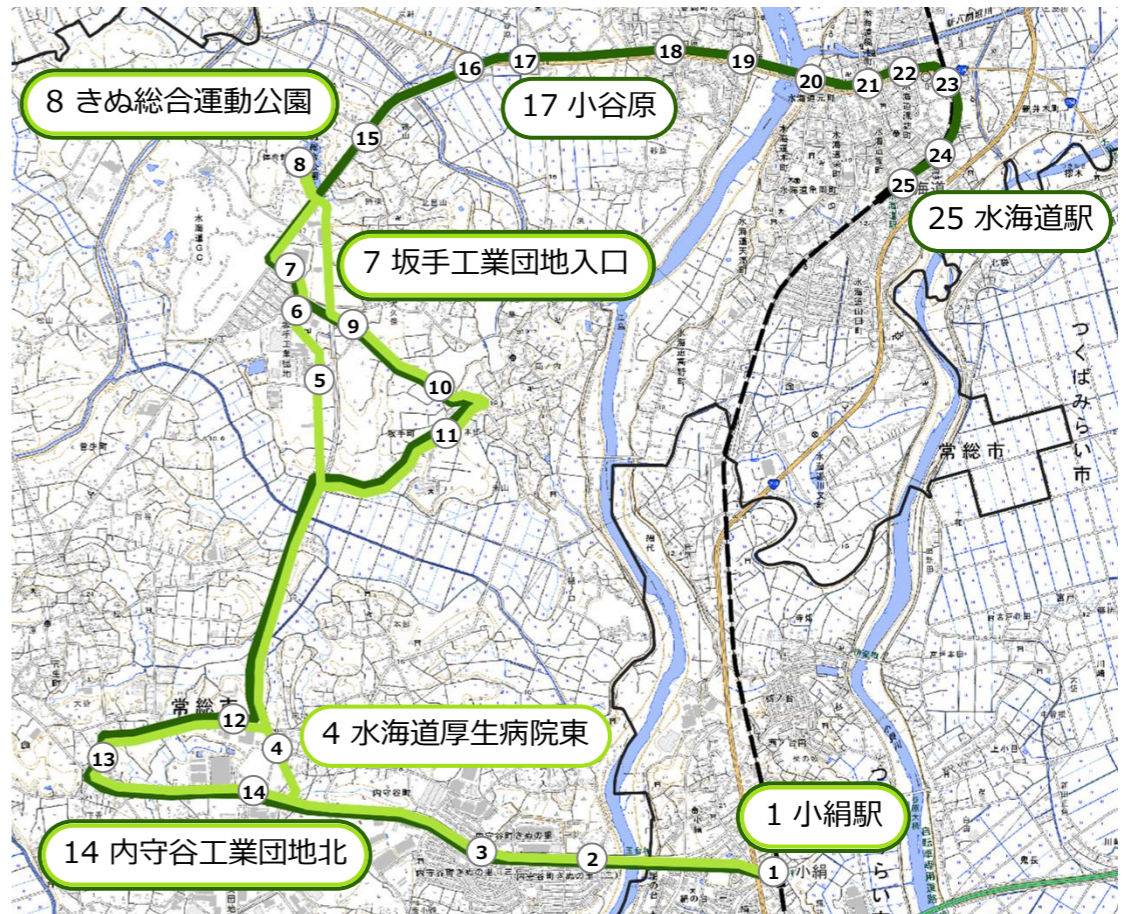

⑪水海道駅→小絹駅

停留所名	1便
着 常総線【取手方面】平日 休日	9:42 9:43
着 常総線【下館方面】平日 休日	9:50 9:45
26 水海道駅	9:55
25 淵頭町踏切	9:56
24 常総市役所前	9:57
23 水海道諏訪町	9:58
22 市民の広場	9:59
21 水海道元町	10:03
20 河原	10:05
19 豊岡横曽根	10:05
18 小谷原	10:07
17 水海道西部病院	10:08
16 豊岡小学校南	10:10
15 横曽根上	10:11
14 横曽根下	10:12
13 出山団地	10:14
12 砂原	10:15
11 江島生活改善センター	10:18
10 かしわ学園	10:19
9 坂手町本郷	10:20
8 米山	10:21
7 北向梅	10:24
6 内守谷町本郷	10:25
5 向地	10:26
4 水海道厚生病院東	10:28
3 きぬの湯	10:32
2 内守谷簡易郵便局	10:33
1 小絹駅	10:48
発 常総線【取手方面】平日 休日	11:02 10:55
発 常総線【下館方面】平日 休日	11:16 11:18
発 小絹駅(みらい号) 平日 休日	11:10 11:10

着色時刻は快速ダイヤになります。

⑪水海道高野町→小絹駅

停留所名	1便
28 水海道高野町	14:30
27 水海道小学校	14:33
26 水海道駅	14:37
25 淵頭町踏切	14:38
24 常総市役所前	14:39
23 水海道諏訪町	14:40
22 市民の広場	14:41
21 水海道元町	14:45
20 河原	14:47
19 豊岡横曽根	14:47
18 小谷原	14:49
17 水海道西部病院	14:50
16 豊岡小学校南	14:52
15 横曽根上	14:53
14 横曽根下	14:54
13 出山団地	14:56
12 砂原	14:57
11 江島生活改善センター	15:00
10 かしわ学園	15:01
9 坂手町本郷	15:02
8 米山	15:03
7 北向梅	15:06
6 内守谷町本郷	15:07
5 向地	15:08
4 水海道厚生病院東	15:10
3 きぬの湯	15:14
2 内守谷簡易郵便局	15:15
1 小絹駅	15:30
発 常総線【取手方面】平日 休日	15:45 15:42
発 常総線【下館方面】平日 休日	15:49 15:49

⑫南部通勤通学ライナー（朝）

⑬南部通勤通学ライナー（夕）

⑬小絹駅→水海道 駅

停留所名	1便
着 常総線【取手方面】平日 休日	15:29 15:26
着 常総線【下館方面】平日 休日	15:29 15:29
着 小絹駅(みらい号) 平日 休日	15:05 15:05
1 小絹駅	15:45
2 内守谷簡易郵便局	15:50
3 きぬの湯	15:52
14 内守谷工業団地北	15:56
13 大並	15:59
12 水海道厚生病院	16:01
11 絹西小学校入口	16:07
10 坂手公民館	16:09
9 遠大久保会館	16:11
7 坂手工業団地入口	16:12
8 きぬ総合運動公園	16:17
15 坂手町篠山公民館	16:18
16 貫通道路入口	16:20
17 小谷原	16:20
18 豊岡横曽根	16:23
19 河原	16:24
20 水海道元町	16:26
21 市民の広場	16:27
22 水海道諏訪町	16:28
23 常総市役所前	16:29
24 淵頭町踏切	16:31
25 水海道駅	16:45
発 常総線【取手方面】平日 休日	16:59 16:58
発 常総線【下館方面】平日 休日	17:01 17:01