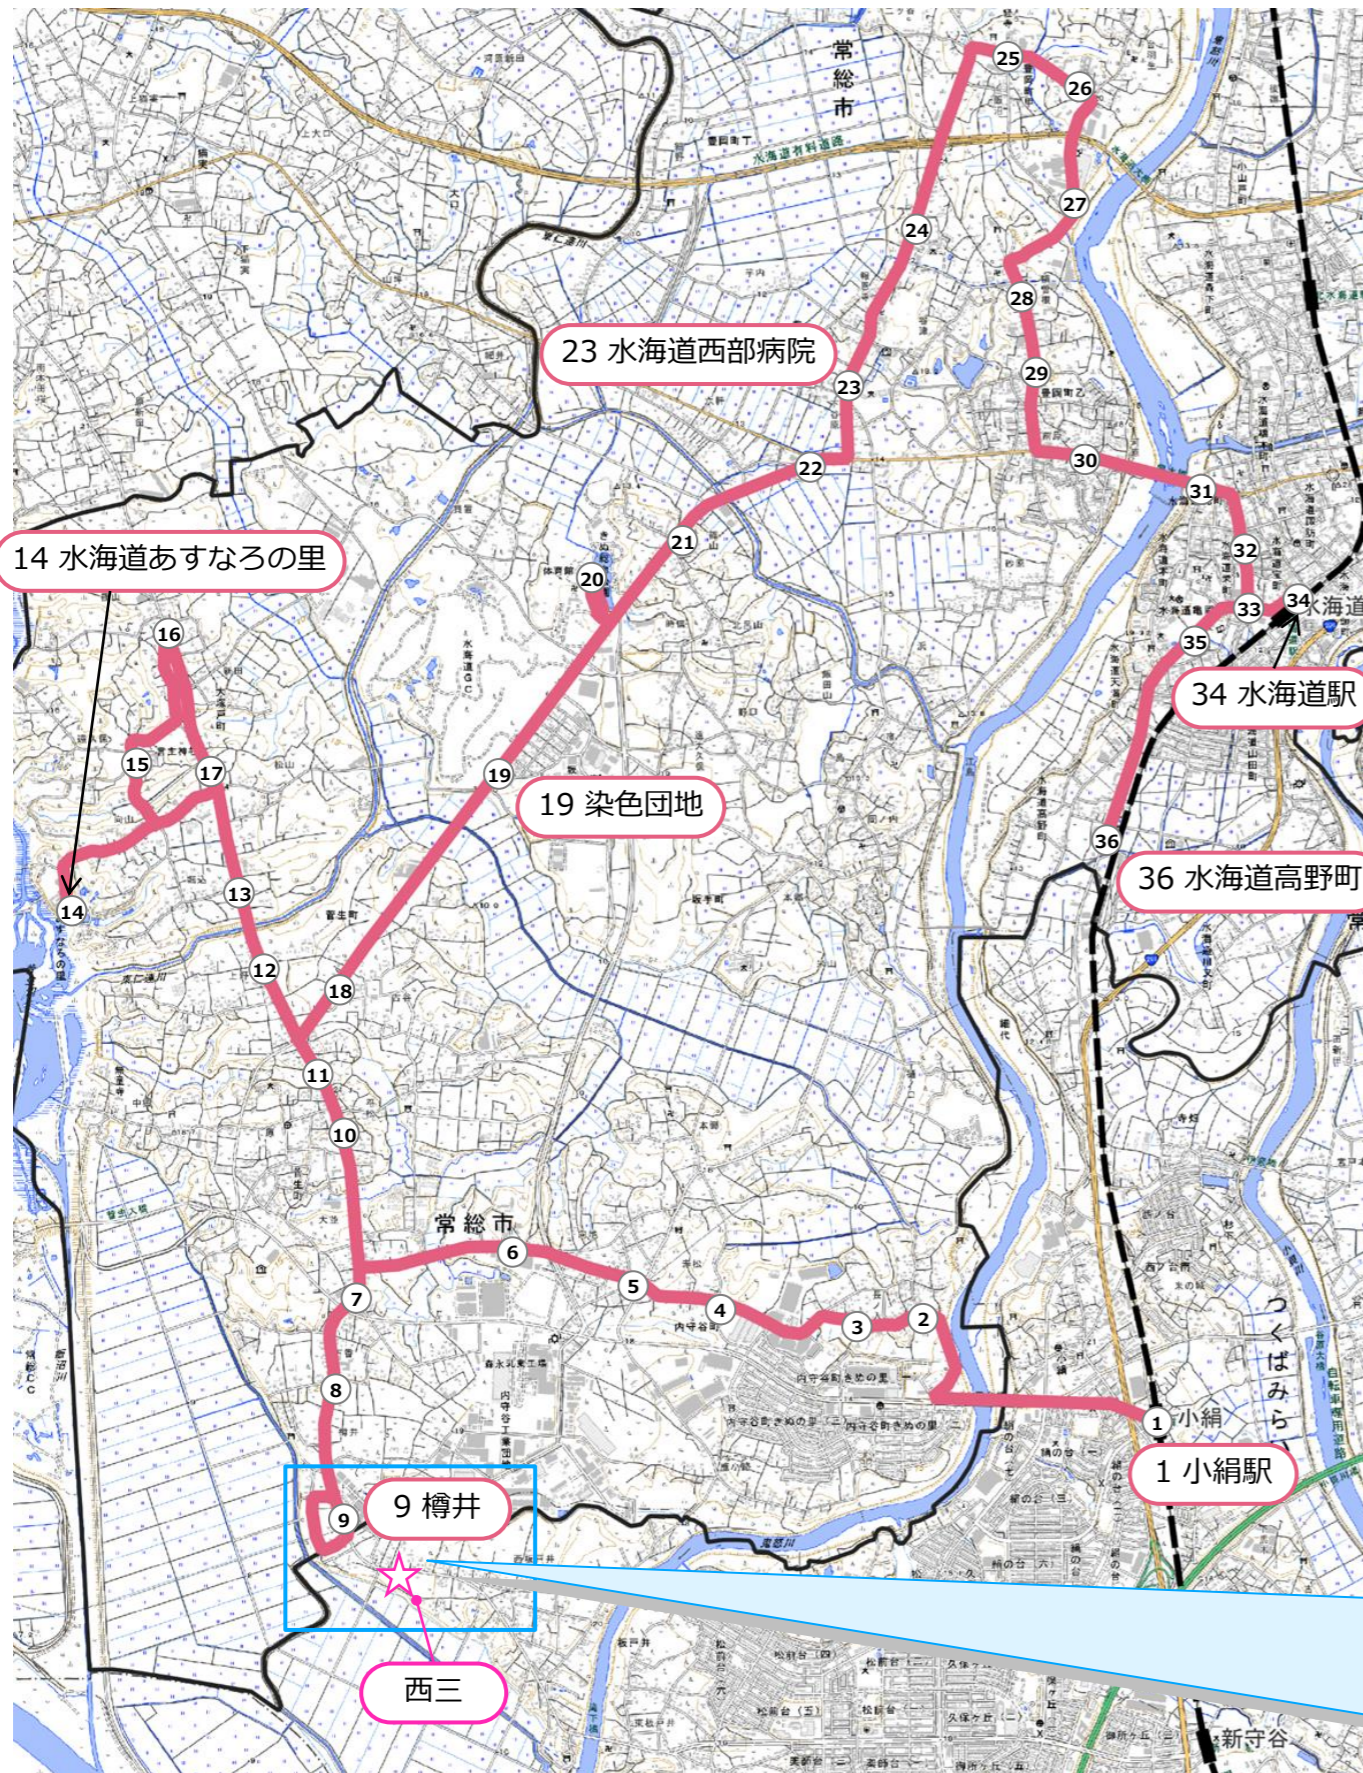

⑩豊岡・菅生ルート

⑩小絹駅→水海道高野町

	停留所名	1便
着	常総線【取手方面】平日 休日	10:49 10:55
着	常総線【下館方面】平日 休日	10:49 10:49
着	小絹駅(みらい号) 平日 休日	10:55 10:55
1	小絹駅	11:00
2	長ノ入東	11:07
3	長ノ入西	11:08
4	内守谷公民館	11:09
5	向地	11:09
6	水海道厚生病院	11:11
7	大並	11:13
8	下香	11:15
着	西三(モコバス) 平日 休日	10:55 10:55
9	樽井	11:16
8	下香	11:19
7	大並	11:20
10	寺田医院	11:21
11	平松	11:21
12	上野	11:22
13	堀込	11:23
14	水海道あすなろの里	11:38
15	一言主神社	11:40
16	大塚戸北	11:42
17	松山	11:44
13	堀込	11:45
12	上野	11:46
18	絹西出張所(消防署)	11:48
19	染色団地	11:51
20	きぬ総合運動公園	11:58
21	坂手町篠山公民館	11:59
22	貫通道路入口	12:01
23	水海道西部病院	12:03
24	豊岡学校給食センター	12:05
25	弘経寺	12:07
26	台羽生	12:08
27	水海道大橋西	12:08
28	横曽根上	12:10
29	横曽根下	12:11
30	河原	12:13
31	水海道元町	12:15
32	宝栄サンロード北	12:16
33	宝栄サンロード南	12:16
34	水海道駅	12:23
35	水海道小学校	12:26
36	水海道高野町	12:40

※道路状況等による遅れのため、乗り継ぎができない場合もありますのでご了承ください。

⑩水海道駅→小絹駅

	停留所名	1便
着	常総線【取手方面】平日 休日	16:57 16:56
着	常総線【下館方面】平日 休日	17:03 16:53
34	水海道駅	17:05
33	宝栄サンロード南	17:07
32	宝栄サンロード北	17:07
31	水海道元町	17:09
30	河原	17:11
29	横曽根下	17:12
28	横曽根上	17:13
27	水海道大橋西	17:16
26	台羽生	17:16
25	弘経寺	17:18
24	豊岡学校給食センター	17:21
23	水海道西部病院	17:23
22	貫通道路入口	17:24
21	坂手町篠山公民館	17:26
20	きぬ総合運動公園	17:36
19	染色団地	17:39
18	絹西出張所(消防署)	17:42
12	上野	17:44
13	堀込	17:45
14	水海道あすなろの里	17:55
15	一言主神社	17:57
16	大塚戸北	17:59
17	松山	18:01
13	堀込	18:02
12	上野	18:03
11	平松	18:04
10	寺田医院	18:05
7	大並	18:06
8	下香	18:08
着	西三(モコバス) 平日 休日	17:40 17:40
9	樽井	18:09
8	下香	18:12
7	大並	18:13
6	水海道厚生病院	18:18
5	向地	18:19
4	内守谷公民館	18:21
3	長ノ入西	18:22
2	長ノ入東	18:23
1	小絹駅	18:35
発	常総線【取手方面】平日 休日	18:49 18:47
発	常総線【下館方面】平日 休日	18:41 18:42

★JOYBUS樽井バス停でモコバスとの乗り継ぎができます！

徒歩  
約5分  
距離  
約400m

守谷市  
コミュニティバス  
(モコバス)  
西三 バス停

※モコバスについては  
30ページをご確認ください。