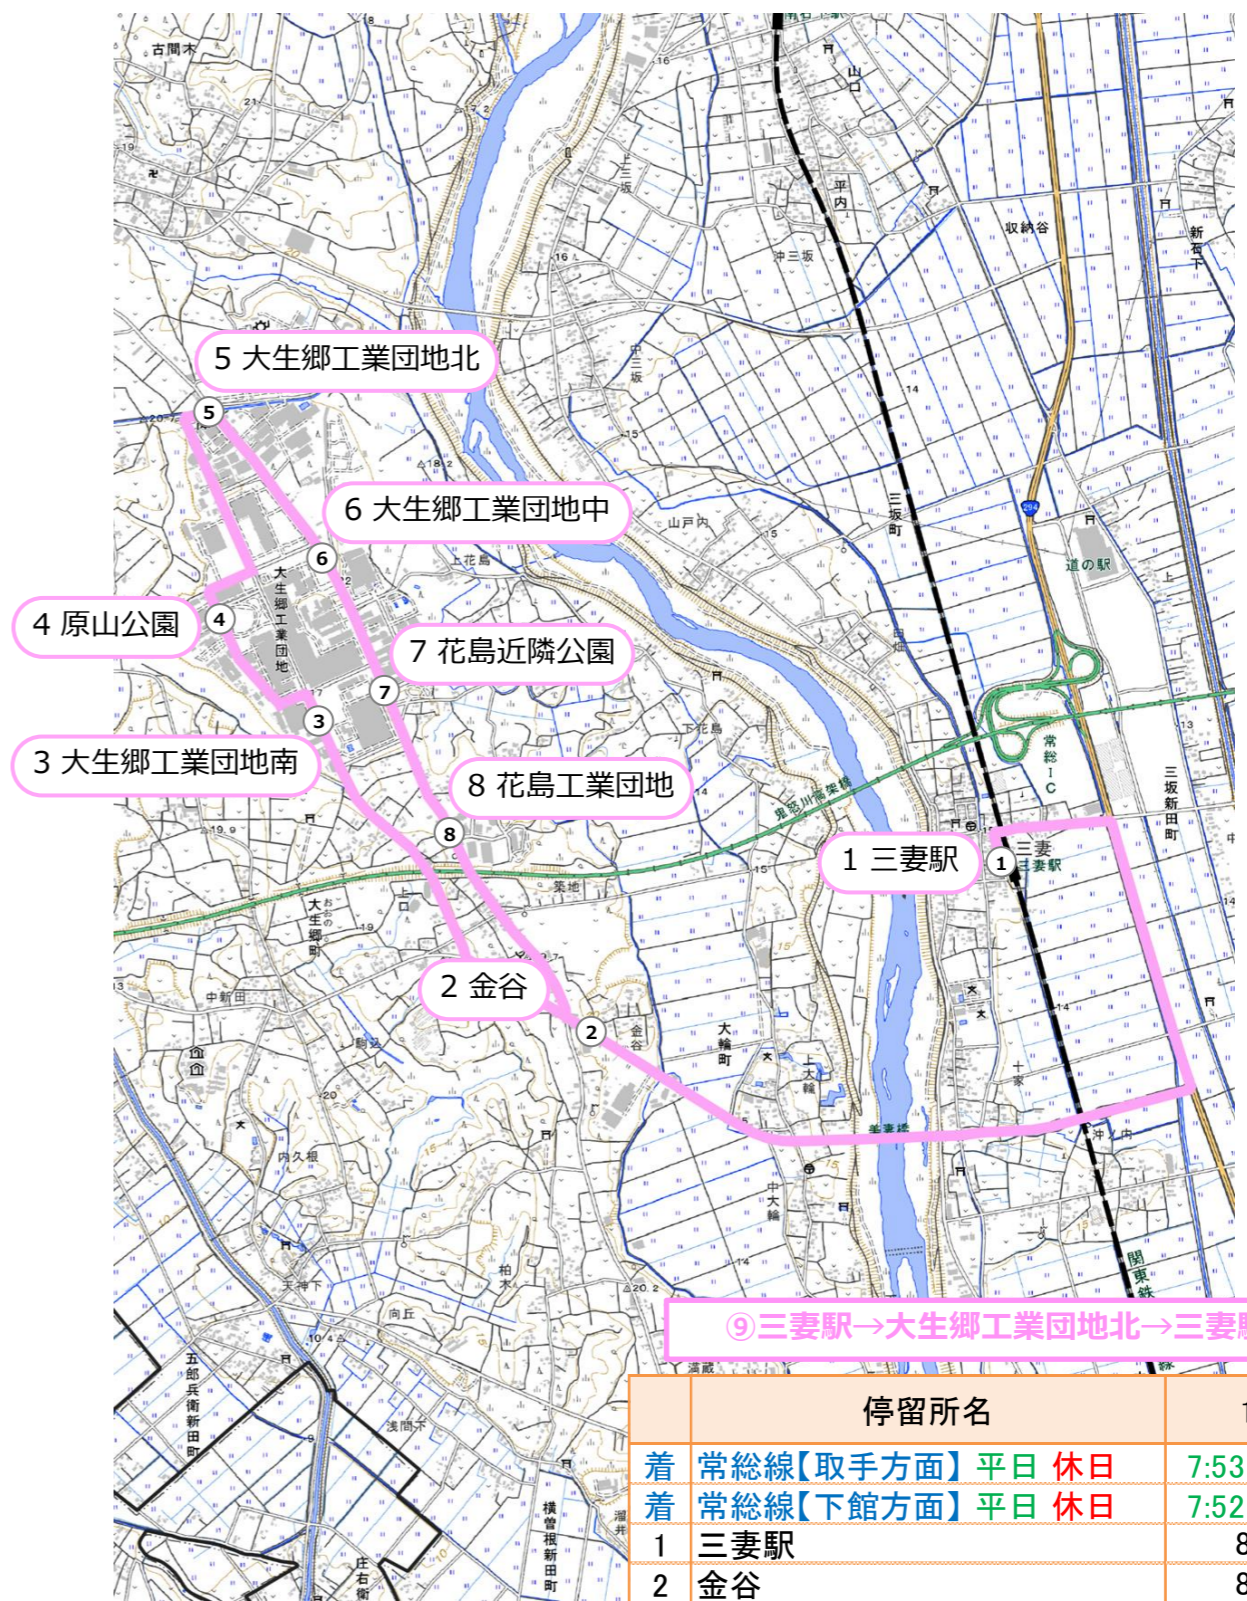

⑧中部通勤通学ライナー

⑧後宿→三妻駅

⑧三妻駅→後宿

停留所名	1便
1 後宿	7:30
2 中妻駅入口	7:31
3 中妻町中部	7:33
4 大塚クリニック	7:35
5 三妻駅	7:50
発 常総線【取手方面】平日 休日	7:53 7:53
発 常総線【下館方面】平日 休日	7:53 8:02

停留所名	1便
着 常総線【取手方面】平日 休日	15:24 15:24
着 常総線【下館方面】平日 休日	15:50 15:50
5 三妻駅	15:55
4 大塚クリニック	16:02
3 中妻町中部	16:04
2 中妻駅入口	16:06
1 後宿	16:15

⑨大生郷・花島工業団地ライナー

⑨三妻駅→大生郷工業団地北→三妻駅

停留所名	1便
着 常総線【取手方面】平日 休日	7:53 7:53
着 常総線【下館方面】平日 休日	7:52 7:39
1 三妻駅	8:00
2 金谷	8:10
3 大生郷工業団地南	8:14
4 原山公園	8:15
5 大生郷工業団地北	8:17
6 大生郷工業団地中	8:19
7 花島近隣公園	8:20
8 花島工業団地	8:21
2 金谷	8:23
1 三妻駅	8:40
発 常総線【取手方面】平日 休日	8:56 8:56
発 常総線【下館方面】平日 休日	8:55 8:55

※道路状況等による遅れのため、乗り継ぎができない場合もありますのでご了承ください。