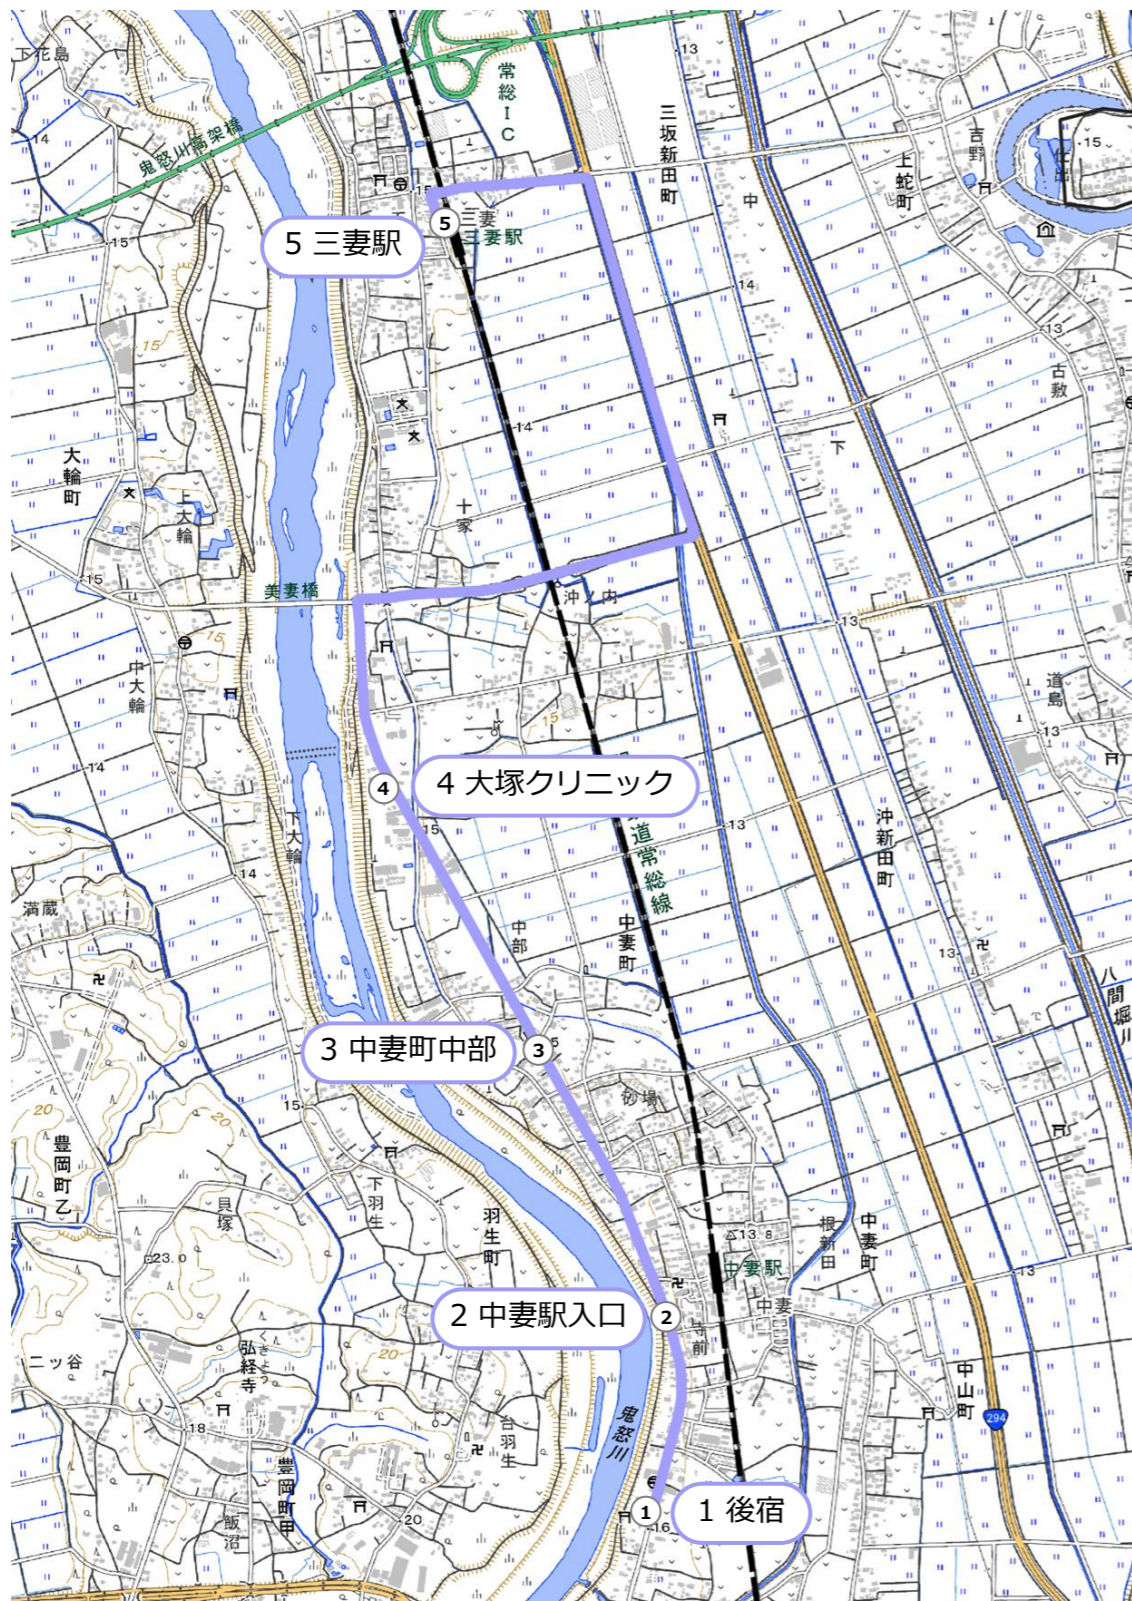

⑧中部通勤通学ライナー

⑧後宿→三妻駅

⑧三妻駅→後宿

停留所名	1便
1 後宿	7:30
2 中妻駅入口	7:31
3 中妻町中部	7:33
4 大塚クリニック	7:35
5 三妻駅	7:50
発 常総線【取手方面】平日 休日	7:53 7:53
発 常総線【下館方面】平日 休日	7:53 8:02

停留所名	1便
着 常総線【取手方面】平日 休日	15:24 15:24
着 常総線【下館方面】平日 休日	15:50 15:50
5 三妻駅	15:55
4 大塚クリニック	16:02
3 中妻町中部	16:04
2 中妻駅入口	16:06
1 後宿	16:15

⑨大生郷・花島工業団地ライナー

⑨三妻駅→大生郷工業団地北→三妻駅

停留所名	1便
着 常総線【取手方面】平日 休日	7:53 7:53
着 常総線【下館方面】平日 休日	7:52 7:39
1 三妻駅	8:00
2 金谷	8:10
3 大生郷工業団地南	8:14
4 原山公園	8:15
5 大生郷工業団地北	8:17
6 大生郷工業団地中	8:19
7 花島近隣公園	8:20
8 花島工業団地	8:21
2 金谷	8:23
1 三妻駅	8:40
発 常総線【取手方面】平日 休日	8:56 8:56
発 常総線【下館方面】平日 休日	8:55 8:55

※道路状況等による遅れのため、乗り継ぎができない場合もありますのでご了承ください。