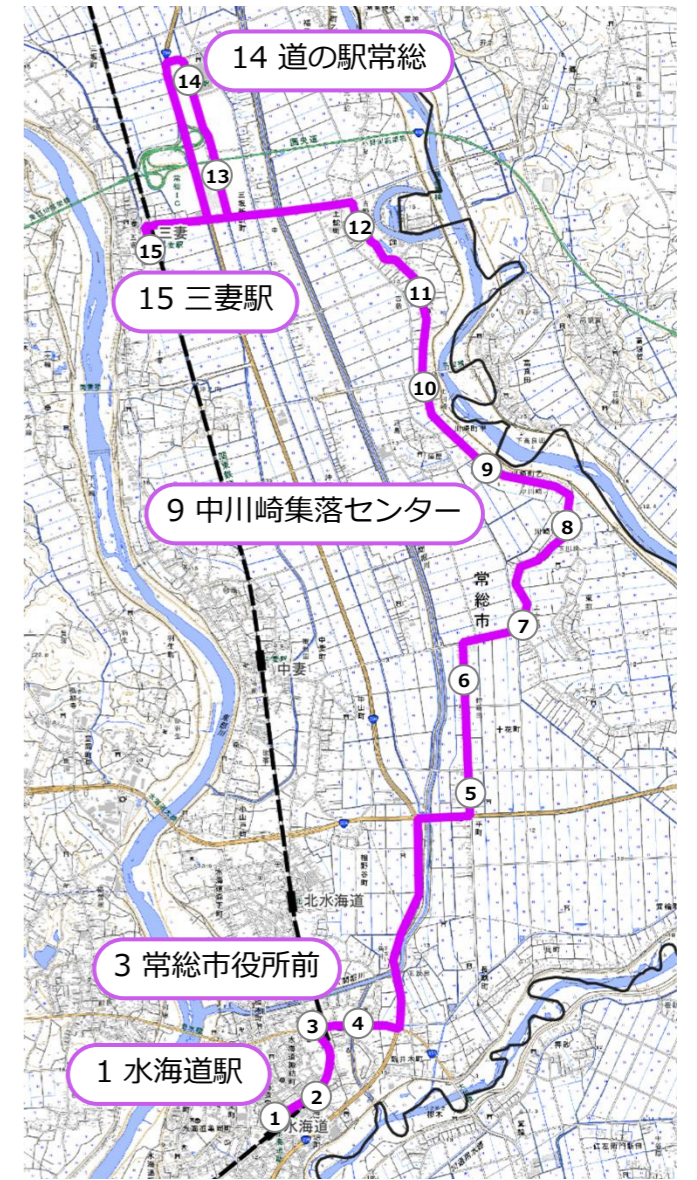

⑥水海道・大花羽ルート

⑥三妻駅→水海道駅

停留所名	1便
着 常総線【取手方面】 平日 休日	8:19 8:19
着 常総線【下館方面】 平日 休日	8:19 8:18
1 三妻駅	8:50
2 グランベリー大地	8:53
3 道の駅常総	9:00
4 三坂新田町	9:05
5 沖新田	9:07
6 沖の内公民館	9:10
7 十家	9:11
8 大花羽郵便局	9:15
9 大輪	9:17
10 羽生	9:19
11 法蔵寺	9:21
12 水海道中学校入口	9:25
13 水海道さくら病院	9:27
14 北水海道駅	9:29
15 水海道二高入口	9:30
16 水海道郵便局西	9:31
17 きぬ医師会病院	9:33
18 水海道淵頭町	9:36
19 水海道山田町北	9:37
20 水海道山田町	9:38
21 水海道駅	9:46
発 常総線【取手方面】 平日 休日	10:05 10:05
発 常総線【下館方面】 平日 休日	9:51 9:51

⑥水海道駅→三妻駅

停留所名	1便
着 常総線【取手方面】 平日 休日	14:17 14:39
着 常総線【下館方面】 平日 休日	14:34 14:34
21 水海道駅	14:45
20 水海道山田町	14:48
19 水海道山田町北	14:49
18 水海道淵頭町	14:50
17 きぬ医師会病院	14:52
16 水海道郵便局西	14:53
15 水海道二高入口	14:54
14 北水海道駅	14:59
13 水海道さくら病院	15:00
12 水海道中学校入口	15:03
11 法蔵寺	15:07
10 羽生	15:08
9 大輪	15:10
8 大花羽郵便局	15:12
7 十家	15:16
6 沖の内公民館	15:17
5 沖新田	15:20
4 三坂新田町	15:22
2 グランベリー大地	15:24
3 道の駅常総	15:31
1 水海道駅	15:41
発 常総線【取手方面】 平日 休日	16:11 16:11
発 常総線【下館方面】 平日 休日	15:50 15:50

⑦水海道駅→三妻駅

停留所名	1便
着 常総線【取手方面】 平日 休日	9:42 9:43
着 常総線【下館方面】 平日 休日	9:56 9:50
1 水海道駅	10:00
2 淵頭町踏切	10:01
3 常総市役所前	10:02
4 きぬ医師会病院	10:05
5 大生小学校	10:10
6 仲新田公民館	10:12
7 上十花公民館	10:14
8 下川崎	10:16
9 中川崎集落センター	10:18
10 上川崎	10:20
11 五箇小学校	10:21
12 吉野公園	10:23
13 グランベリー大地	10:25
14 道の駅常総	10:29
15 三妻駅	10:47
発 常総線【取手方面】 平日 休日	11:12 11:20
発 常総線【下館方面】 平日 休日	11:39 11:34

⑦大生・五箇ルート

※道路状況等による遅れのため、乗り継ぎができない場合もありますのでご了承ください。