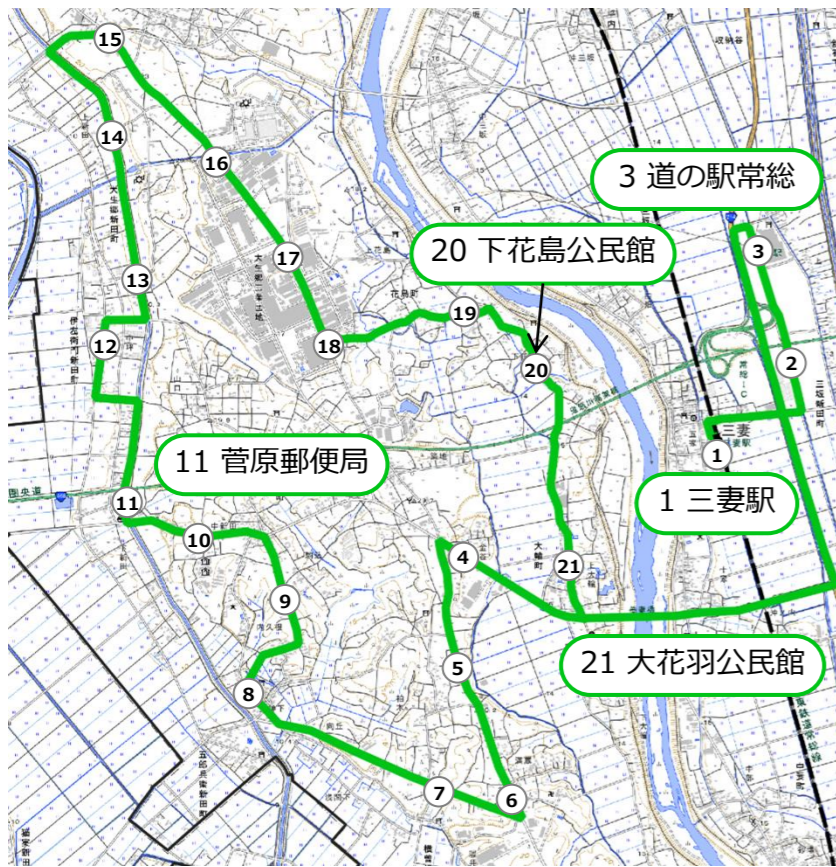

⑤菅原・大花羽ルート

⑤三妻駅→三妻駅 (右回り)

停留所名	1便
着 常総線【取手方面】 平日 休日	10:43 10:38
着 常総線【下館方面】 平日 休日	10:39 10:38
1 三妻駅	11:00
2 グランベリー大地	11:03
3 道の駅常総	11:10
4 金谷	11:22
5 柏木	11:24
6 満蔵	11:26
7 向ヶ丘	11:27
8 大生郷天満宮	11:30
9 坂野家住宅	11:36
10 筑波キングス・ガーデン	11:38
11 菅原郵便局	11:39
12 中坪集落センター	11:42
13 大生郷新田町白郷橋	11:43
14 大生郷新田町中央橋	11:45
15 古間木十字路南	11:47
16 大生郷工業団地北	11:49
17 大生郷工業団地中	11:51
18 花島近隣公園	11:52
19 上花島	11:54
20 下花島公民館	11:55
21 大花羽公民館	11:58
2 グランベリー大地	12:08
3 道の駅常総	12:16
1 三妻駅	12:35
発 常総線【取手方面】 平日 休日	12:54 12:52
発 常総線【下館方面】 平日 休日	13:15 13:13

⑥水海道・大花羽ルート

⑥三妻駅→水海道駅

停留所名	1便
着 常総線【取手方面】 平日 休日	8:19 8:19
着 常総線【下館方面】 平日 休日	8:19 8:18
1 三妻駅	8:50
2 グランベリー大地	8:53
3 道の駅常総	9:00
4 三坂新田町	9:05
5 沖新田	9:07
6 沖の内公民館	9:10
7 十家	9:11
8 大花羽郵便局	9:15
9 大輪	9:17
10 羽生	9:19
11 法蔵寺	9:21
12 水海道中学校入口	9:25
13 水海道さくら病院	9:27
14 北水海道駅	9:29
15 水海道二高入口	9:30
16 水海道郵便局西	9:31
17 きぬ医師会病院	9:33
18 水海道淵頭町	9:36
19 水海道山田町北	9:37
20 水海道山田町	9:38
21 水海道駅	9:46
発 常総線【取手方面】 平日 休日	10:05 10:05
発 常総線【下館方面】 平日 休日	9:51 9:51

⑦水海道駅→三妻駅

停留所名	1便
着 常総線【取手方面】 平日 休日	9:42 9:43
着 常総線【下館方面】 平日 休日	9:56 9:50
1 水海道駅	10:00
2 淵頭町踏切	10:01
3 常総市役所前	10:02
4 きぬ医師会病院	10:05
5 大生小学校	10:10
6 仲新田公民館	10:12
7 上十花公民館	10:14
8 下川崎	10:16
9 中川崎集落センター	10:18
10 上川崎	10:20
11 五箇小学校	10:21
12 吉野公園	10:23
13 グランベリー大地	10:25
14 道の駅常総	10:29
15 三妻駅	10:47
発 常総線【取手方面】 平日 休日	11:12 11:20
発 常総線【下館方面】 平日 休日	11:39 11:34

⑦大生・五箇ルート

※道路状況等による遅れのため、乗り継ぎができない場合もありますのでご了承ください。