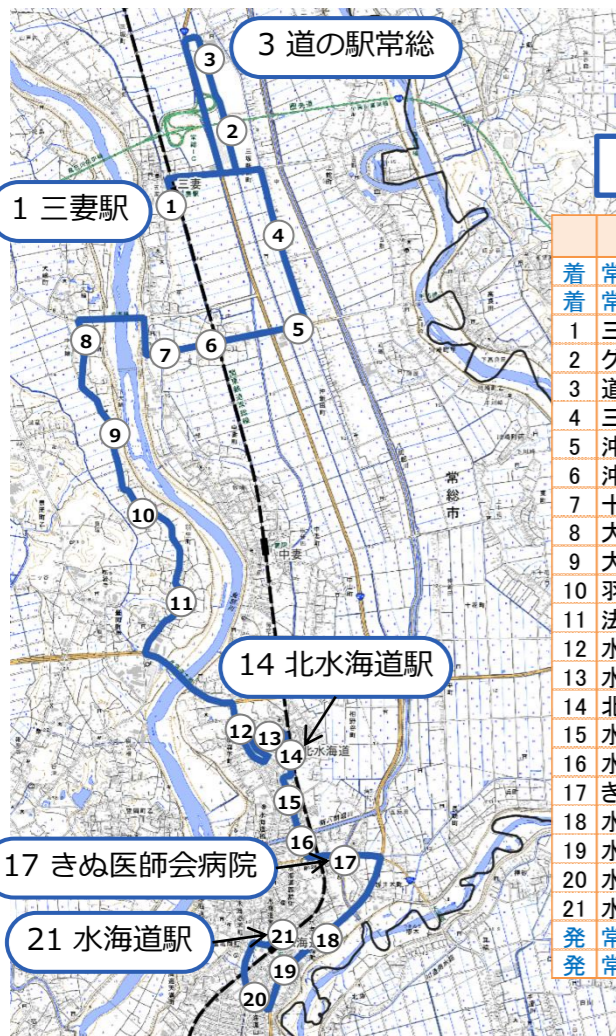

⑤菅原・大花羽ルート

⑤三妻駅→三妻駅 (右回り)

停留所名	1便
着 常総線【取手方面】 平日 休日	10:43 10:38
着 常総線【下館方面】 平日 休日	10:39 10:38
1 三妻駅	11:00
2 グランベリー大地	11:03
3 道の駅常総	11:10
4 金谷	11:22
5 柏木	11:24
6 満蔵	11:26
7 向ヶ丘	11:27
8 大生郷天満宮	11:30
9 坂野家住宅	11:36
10 筑波キングス・ガーデン	11:38
11 菅原郵便局	11:39
12 中坪集落センター	11:42
13 大生郷新田町白郷橋	11:43
14 大生郷新田町中央橋	11:45
15 古間木十字路南	11:47
16 大生郷工業団地北	11:49
17 大生郷工業団地中	11:51
18 花島近隣公園	11:52
19 上花島	11:54
20 下花島公民館	11:55
21 大花羽公民館	11:58
2 グランベリー大地	12:08
3 道の駅常総	12:16
1 三妻駅	12:35
発 常総線【取手方面】 平日 休日	12:54 12:52
発 常総線【下館方面】 平日 休日	13:15 13:13

⑤三妻駅→三妻駅 (左回り)

停留所名	1便
着 常総線【取手方面】 平日 休日	16:47 16:47
着 常総線【下館方面】 平日 休日	16:44 16:46
1 三妻駅	17:00
2 グランベリー大地	17:03
3 道の駅常総	17:10
21 大花羽公民館	17:25
20 下花島公民館	17:28
19 上花島	17:29
18 花島近隣公園	17:31
17 大生郷工業団地中	17:32
16 大生郷工業団地北	17:34
15 古間木十字路南	17:36
14 大生郷新田町中央橋	17:38
13 大生郷新田町白郷橋	17:40
12 中坪集落センター	17:41
11 菅原郵便局	17:44
10 筑波キングス・ガーデン	17:45
9 坂野家住宅	17:47
8 大生郷天満宮	17:54
7 向ヶ丘	17:57
6 満蔵	17:58
5 柏木	18:00
4 金谷	18:02
1 三妻駅	18:30
発 常総線【取手方面】 平日 休日	18:33 18:54
発 常総線【下館方面】 平日 休日	18:34 19:26

⑥水海道・大花羽ルート

⑥三妻駅→水海道駅

停留所名	1便
着 常総線【取手方面】 平日 休日	8:19 8:19
着 常総線【下館方面】 平日 休日	8:19 8:18
1 三妻駅	8:50
2 グランベリー大地	8:53
3 道の駅常総	9:00
4 三坂新田町	9:05
5 沖新田	9:07
6 沖の内公民館	9:10
7 十家	9:11
8 大花羽郵便局	9:15
9 大輪	9:17
10 羽生	9:19
11 法蔵寺	9:21
12 水海道中学校入口	9:25
13 水海道さくら病院	9:27
14 北水海道駅	9:29
15 水海道二高入口	9:30
16 水海道郵便局西	9:31
17 きぬ医師会病院	9:33
18 水海道淵頭町	9:36
19 水海道山田町北	9:37
20 水海道山田町	9:38
21 水海道駅	9:46
発 常総線【取手方面】 平日 休日	10:05 10:05
発 常総線【下館方面】 平日 休日	9:51 9:51

⑦大生・五箇ルート

※道路状況等による遅れのため、乗り継ぎができない場合もありますのでご了承ください。