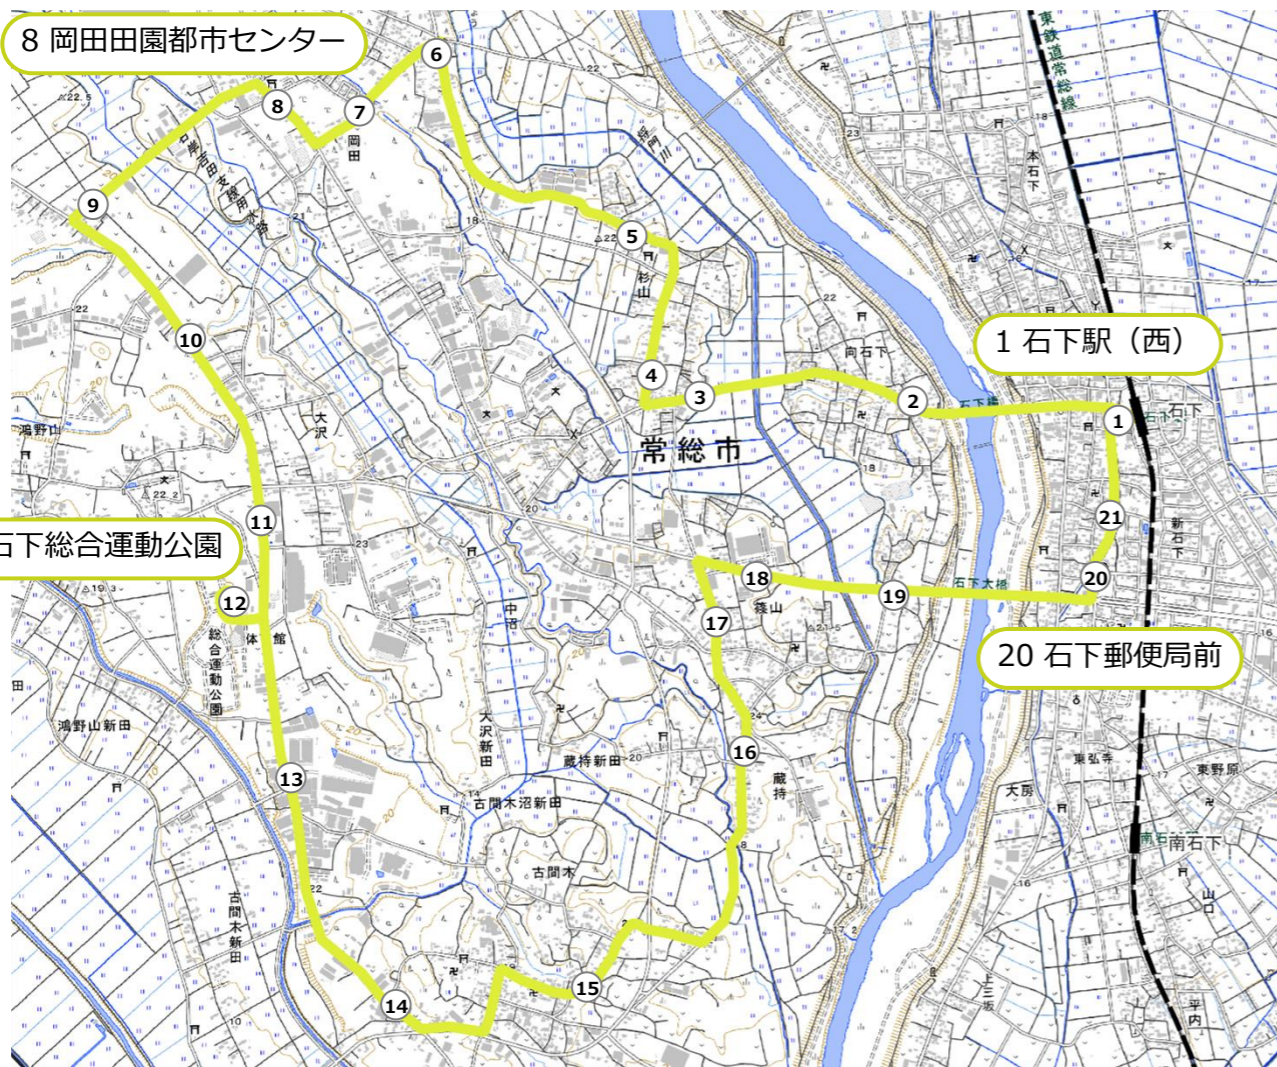

③岡田・飯沼ルート

③石下駅(西)→石下駅(西) (左回り)

停留所名		1便	
着	常総線【取手方面】平日 休日	9:52	10:02
着	常総線【下館方面】平日 休日	10:03	10:03
1	石下駅(西)	10:15	
2	向石下公民館	10:17	
3	杉山	10:19	
4	民俗資料館	10:20	
5	北杉山	10:21	
6	長塚節生家入口	10:23	
7	将門団地入口	10:24	
8	岡田田園都市センター	10:25	
9	馬場	10:27	
10	鴻野山北	10:28	
11	大沢	10:29	
12	石下総合運動公園	10:42	
13	富士見橋東	10:43	
14	古間木十字路北	10:45	
15	古間木	10:47	
16	蔵持	10:50	
17	篠山農村集落センター入口	10:51	
18	篠山	10:52	
19	石下大橋西	10:53	
20	石下郵便局前	10:56	
21	常陽銀行石下支店前	10:56	
1	石下駅(西)	11:10	
発	常総線【取手方面】平日 休日	11:46	11:44
発	常総線【下館方面】平日 休日	11:26	11:26

③石下駅(西)→石下駅(西) (右回り)

停留所名		1便	
着	常総線【取手方面】平日 休日	12:46	12:45
着	常総線【下館方面】平日 休日	12:40	12:40
1	石下駅(西)	12:50	
21	常陽銀行石下支店前	12:52	
20	石下郵便局前	12:52	
19	石下大橋西	12:55	
18	篠山	12:56	
17	篠山農村集落センター入口	12:57	
16	蔵持	12:58	
15	古間木	13:01	
14	古間木十字路北	13:03	
13	富士見橋東	13:05	
12	石下総合運動公園	13:17	
11	大沢	13:18	
10	鴻野山北	13:19	
9	馬場	13:21	
8	岡田田園都市センター	13:23	
7	将門団地入口	13:24	
6	長塚節生家入口	13:25	
5	北杉山	13:27	
4	民俗資料館	13:28	
3	杉山	13:29	
2	向石下公民館	13:31	
1	石下駅(西)	13:45	
発	常総線【取手方面】平日 休日	14:00	13:59
発	常総線【下館方面】平日 休日	14:01	13:58

着色時刻は快速ダイヤになります。

④北部通勤通学ライナー

④馬場→石下駅(西)

停留所名		1便	
1	馬場	6:55	
2	馬場農村公園	6:56	
3	馬場集落改善センター	6:57	
4	崎房北松山	6:58	
5	崎房北	6:59	
6	崎房本田	7:00	
7	紅葉橋	7:01	
8	左平太新田	7:04	
9	栗山新田	7:05	
10	石下西公民館	7:06	
11	飯沼小学校	7:07	
12	大沢農村集落センター	7:09	
13	石下西中学校	7:10	
14	杉山	7:12	
15	向石下公民館	7:14	
16	石下駅(西)	7:30	
発	常総線【取手方面】平日 休日	7:47	7:47
発	常総線【下館方面】平日 休日	7:48	7:47