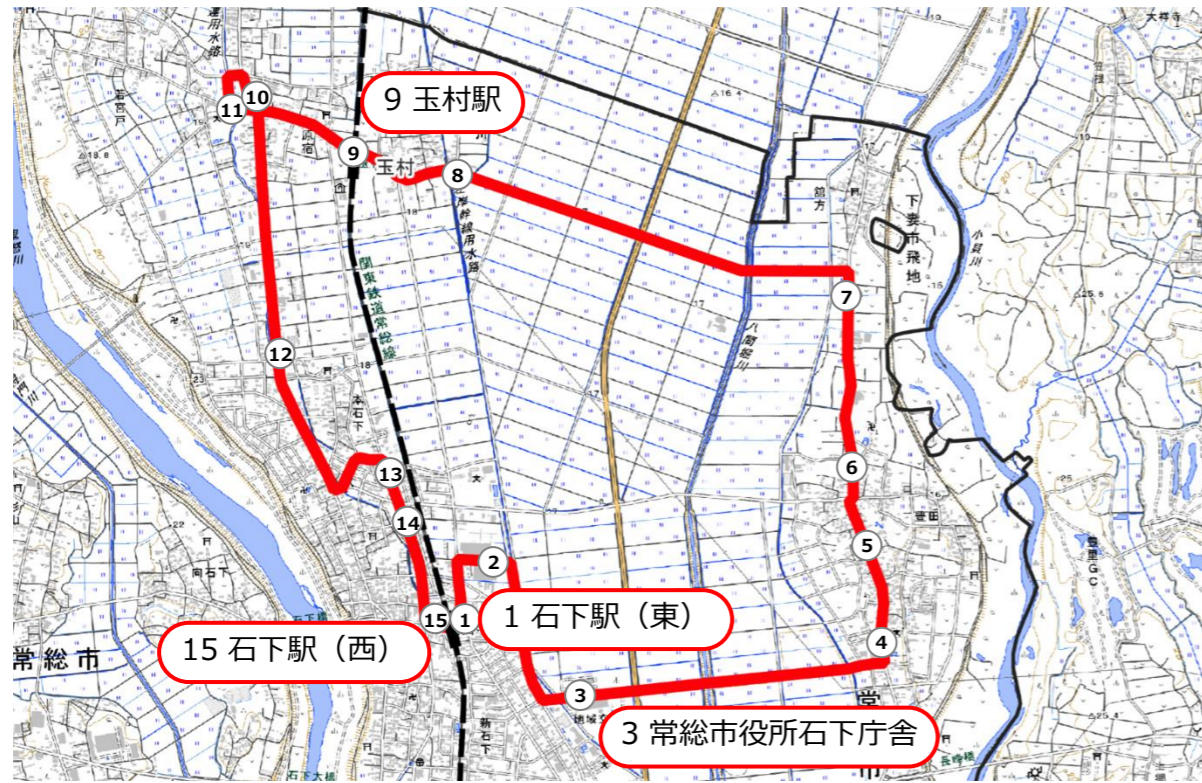

①玉・豊田ルート

②三妻・五箇ルート

①石下駅(東)→石下駅(西)

	停留所名	1便
着	常総線【取手方面】平日 休日	9:03 9:02
着	常総線【下館方面】平日 休日	9:02 9:02
1	石下駅(東)	9:10
2	石下文化センター	9:11
3	常総市役所石下庁舎	9:14
4	豊田小学校	9:17
5	豊田	9:18
6	豊田北	9:19
7	館方	9:21
8	小保川	9:25
9	玉村駅	9:26
10	原宿	9:28
11	玉小学校	9:30
12	西原	9:31
13	しば医院	9:34
14	石下分署(消防署)	9:37
15	石下駅(西)	9:46
発	常総線【取手方面】平日 休日	10:03 10:03
発	常総線【下館方面】平日 休日	10:04 10:04

①石下駅(西)→石下駅(東)

	停留所名	1便
着	常総線【取手方面】平日 休日	13:57 13:49
着	常総線【下館方面】平日 休日	14:00 13:58
15	石下駅(西)	14:10
14	石下分署(消防署)	14:11
13	しば医院	14:12
12	西原	14:15
10	原宿	14:18
11	玉小学校	14:19
9	玉村駅	14:20
8	小保川	14:21
7	館方	14:25
6	豊田北	14:27
5	豊田	14:28
4	豊田小学校	14:29
3	常総市役所石下庁舎	14:33
2	石下文化センター	14:35
1	石下駅(東)	14:46
発	常総線【取手方面】平日 休日	15:17 15:17
発	常総線【下館方面】平日 休日	15:19 15:19

②石下駅(西)→石下駅(東)

	停留所名	1便
着	常総線【取手方面】平日 休日	7:23 7:24
着	常総線【下館方面】平日 休日	7:23 7:22
1	石下駅(西)	7:40
2	常陽銀行石下支店前	7:41
3	石下郵便局前	7:41
4	常総工事事務所	7:42
5	南石下駅	7:44
6	上三坂	7:46
7	三坂	7:47
8	中三坂	7:48
9	南三坂	7:49
10	山戸内	7:51
11	白畑	7:52
12	三妻小学校	7:55
13	三妻駅	8:03
14	グランベリー大地	8:06
15	道の駅常総	8:13
16	元上蛇公民館	8:20
17	福二町	8:20
18	観明寺	8:22
19	中島医科歯科クリニック	8:24
20	本豊田南宿公民館	8:26
21	本豊田	8:27
22	石下紫峰高校	8:31
23	地域交流センター豊田城	8:33
24	石下駅(東)	8:40
発	常総線【取手方面】平日 休日	8:49 8:49
発	常総線【下館方面】平日 休日	9:03 9:02