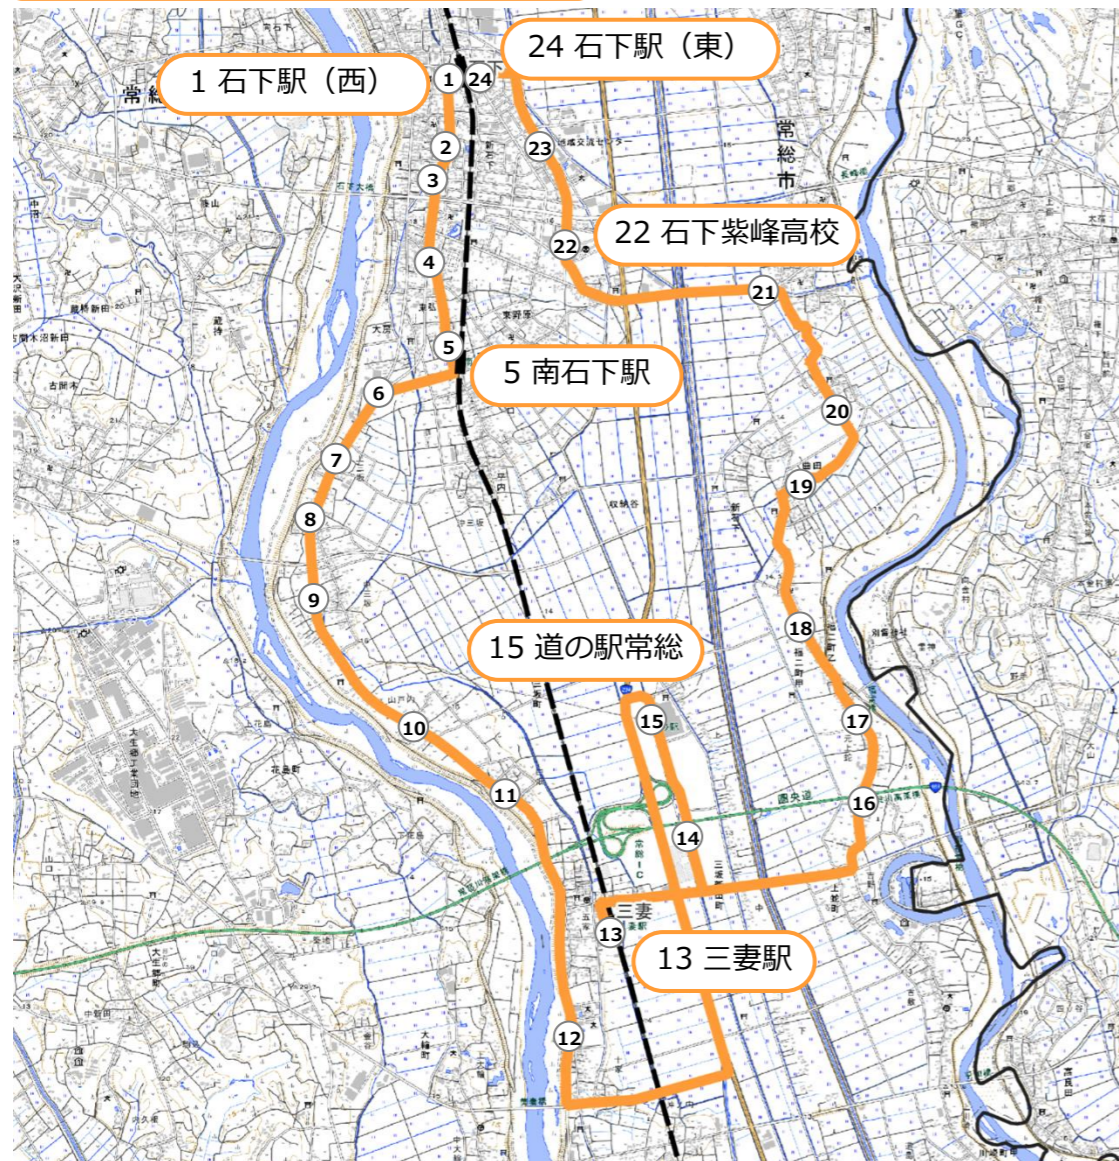

①玉・豊田ルート

②三妻・五箇ルート

①石下駅(東)→石下駅(西)

	停留所名	1便
着	常総線【取手方面】平日 休日	9:03 9:02
着	常総線【下館方面】平日 休日	9:02 9:02
1	石下駅(東)	9:10
2	石下文化センター	9:11
3	常総市役所石下庁舎	9:14
4	豊田小学校	9:17
5	豊田	9:18
6	豊田北	9:19
7	館方	9:21
8	小保川	9:25
9	玉村駅	9:26
10	原宿	9:28
11	玉小学校	9:30
12	西原	9:31
13	しば医院	9:34
14	石下分署(消防署)	9:37
15	石下駅(西)	9:46
発	常総線【取手方面】平日 休日	10:03 10:03
発	常総線【下館方面】平日 休日	10:04 10:04

①石下駅(西)→石下駅(東)

	停留所名	1便
着	常総線【取手方面】平日 休日	13:57 13:49
着	常総線【下館方面】平日 休日	14:00 13:58
15	石下駅(西)	14:10
14	石下分署(消防署)	14:11
13	しば医院	14:12
12	西原	14:15
10	原宿	14:18
11	玉小学校	14:19
9	玉村駅	14:20
8	小保川	14:21
7	館方	14:25
6	豊田北	14:27
5	豊田	14:28
4	豊田小学校	14:29
3	常総市役所石下庁舎	14:33
2	石下文化センター	14:35
1	石下駅(東)	14:46
発	常総線【取手方面】平日 休日	15:17 15:17
発	常総線【下館方面】平日 休日	15:19 15:19

②石下駅(西)→石下駅(東)

	停留所名	1便
着	常総線【取手方面】平日 休日	7:23 7:24
着	常総線【下館方面】平日 休日	7:23 7:22
1	石下駅(西)	7:40
2	常陽銀行石下支店前	7:41
3	石下郵便局前	7:41
4	常総工事事務所	7:42
5	南石下駅	7:44
6	上三坂	7:46
7	三坂	7:47
8	中三坂	7:48
9	南三坂	7:49
10	山戸内	7:51
11	白畑	7:52
12	三妻小学校	7:55
13	三妻駅	8:03
14	グランベリー大地	8:06
15	道の駅常総	8:13
16	元上蛇公民館	8:20
17	福二町	8:20
18	観明寺	8:22
19	中島医科歯科クリニック	8:24
20	本豊田南宿公民館	8:26
21	本豊田	8:27
22	石下紫峰高校	8:31
23	地域交流センター豊田城	8:33
24	石下駅(東)	8:40
発	常総線【取手方面】平日 休日	8:49 8:49
発	常総線【下館方面】平日 休日	9:03 9:02

※道路状況等による遅れのため、乗り継ぎができない場合もありますのでご了承ください。