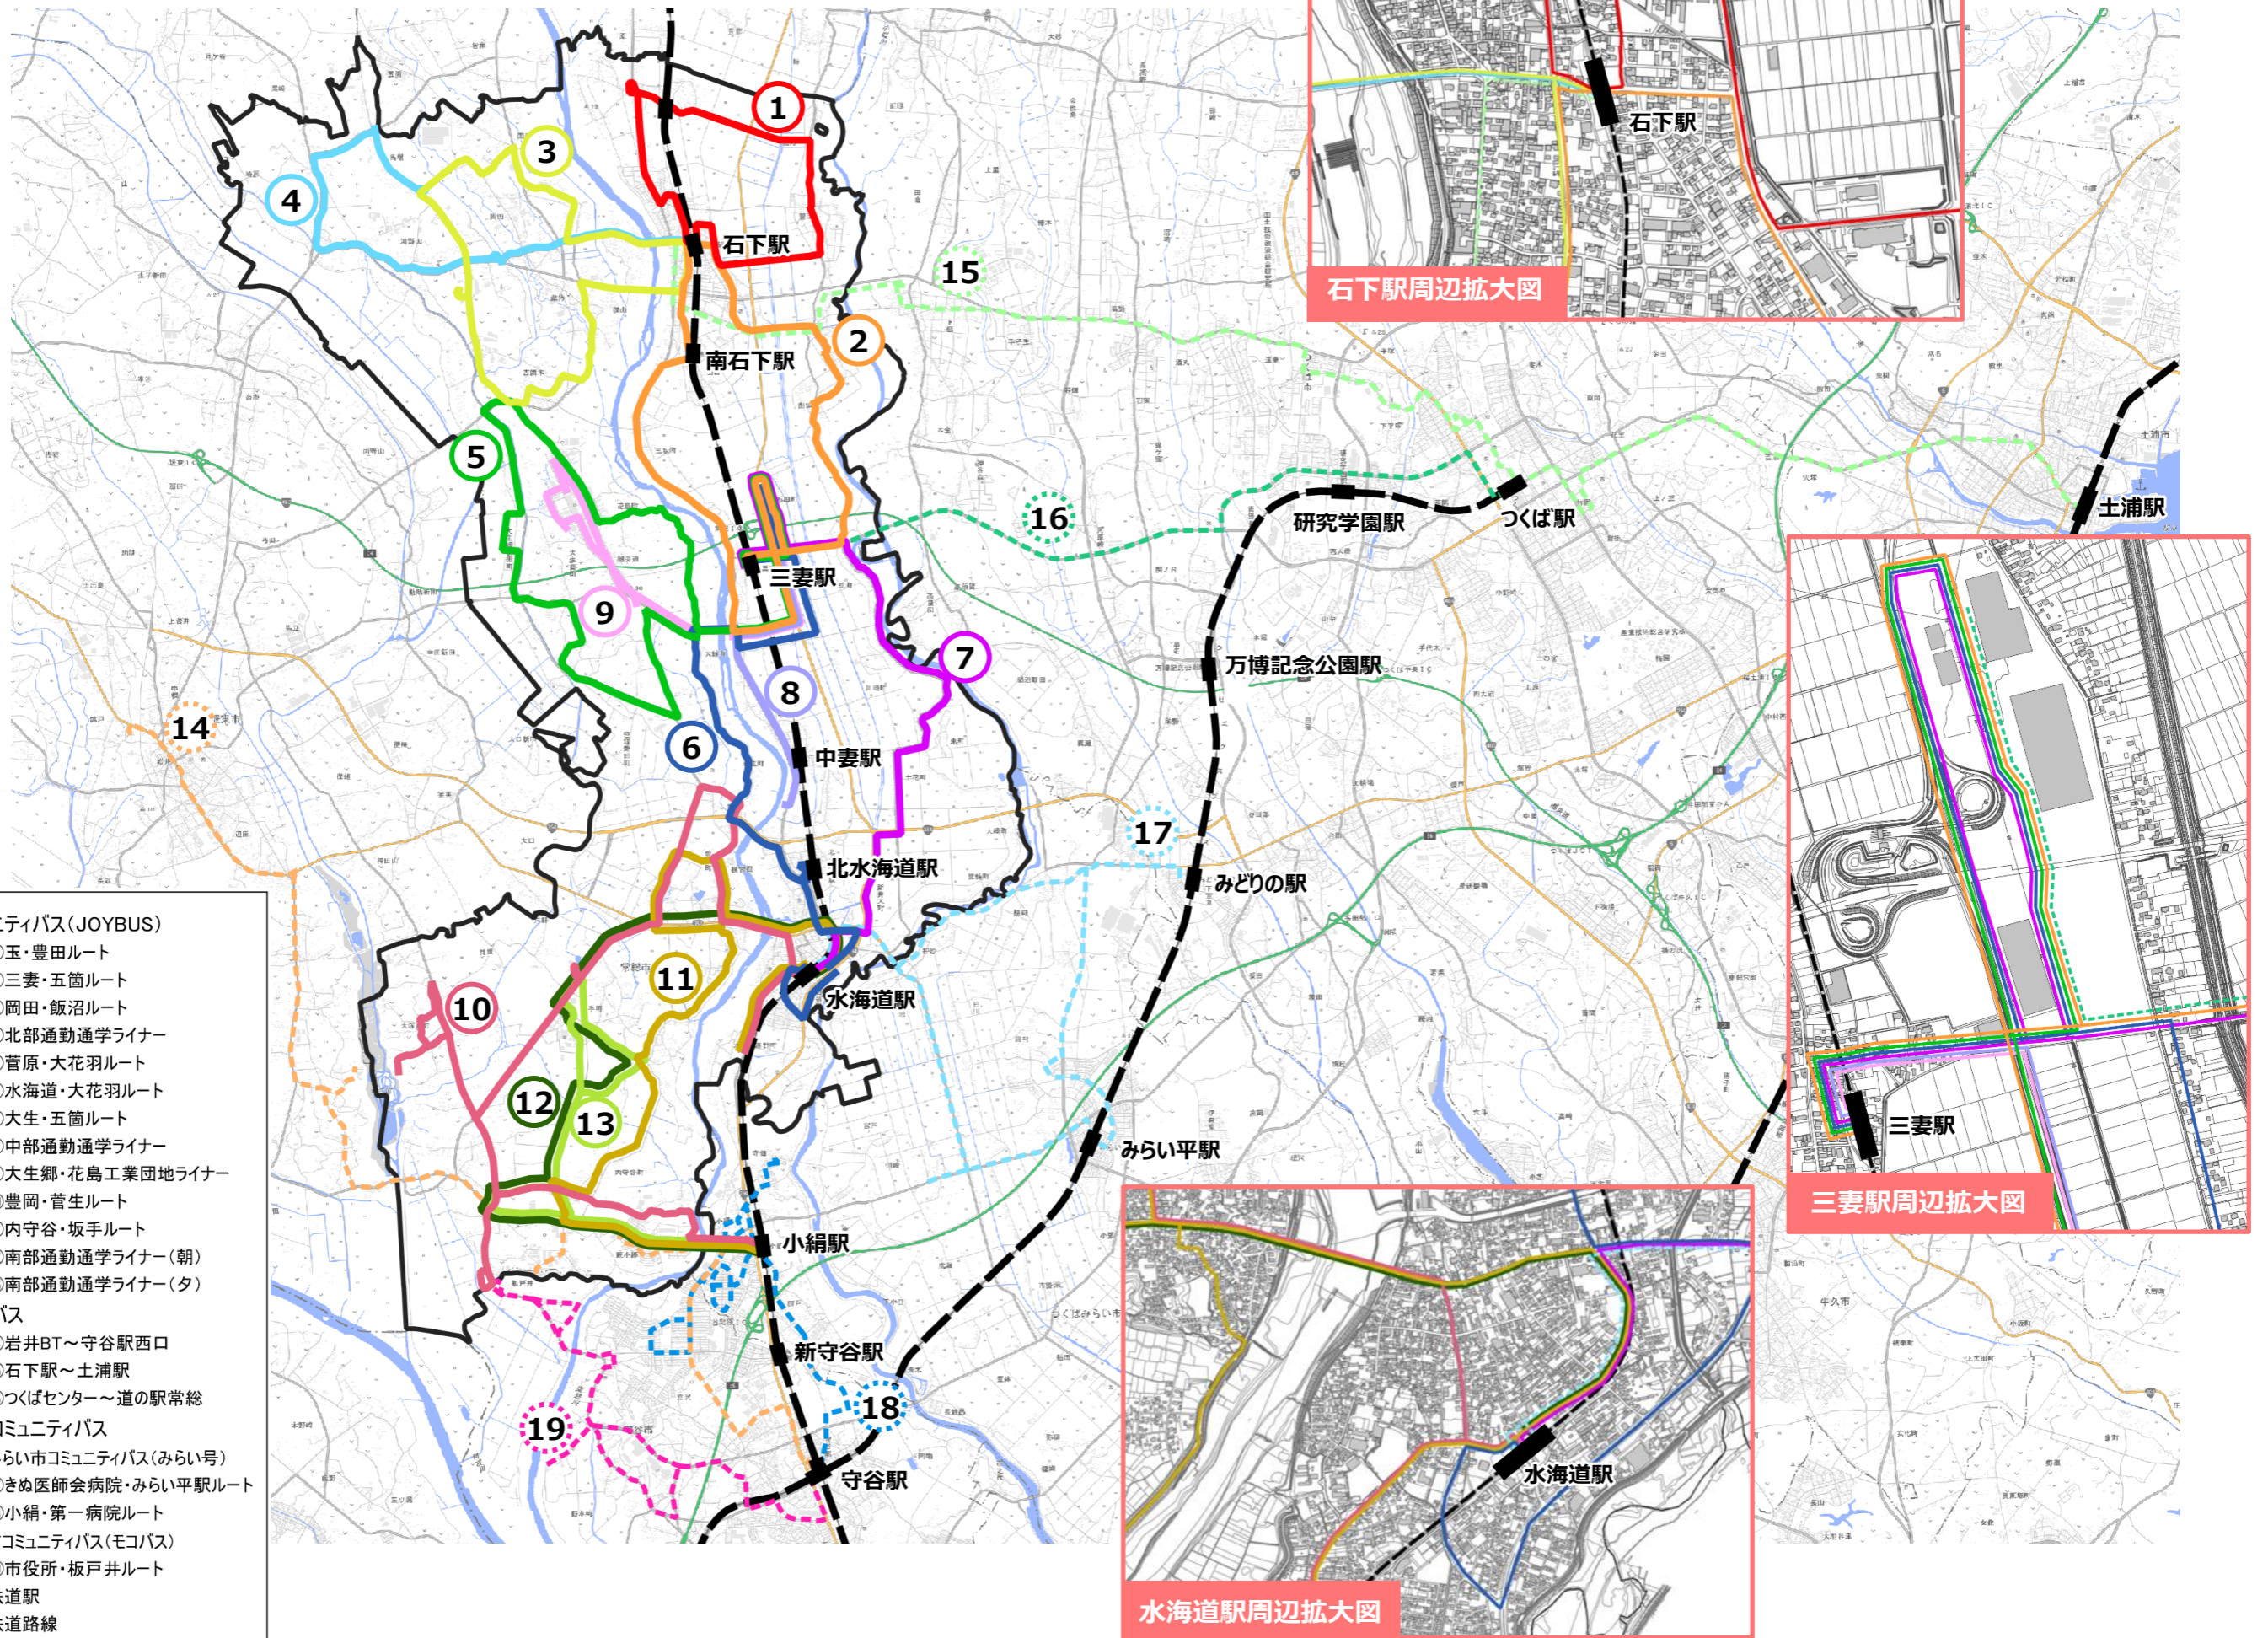

# 常総市バス路線図

ふれあい号

JOYBUS

路線バス

公共交通のお得情報等

- コミュニティバス(JOYBUS)**
- ①玉・豊田ルート
  - ②三妻・五箇ルート
  - ③岡田・飯沼ルート
  - ④北部通勤通学ライナー
  - ⑤菅原・大花羽ルート
  - ⑥水海道・大花羽ルート
  - ⑦大生・五箇ルート
  - ⑧中部通勤通学ライナー
  - ⑨大生郷・花島工業団地ライナー
  - ⑩豊岡・菅生ルート
  - ⑪内守谷・坂手ルート
  - ⑫南部通勤通学ライナー(朝)
  - ⑬南部通勤通学ライナー(夕)
- 路線バス**
- ⑭岩井BT～守谷駅西口
  - ⑮石下駅～土浦駅
  - ⑯つくばセンター～道の駅常総
- 他市コミュニティバス**
- つくばみらい市コミュニティバス(みらい号)
  - ⑰きぬ医師会病院・みらい平駅ルート
  - ⑱小絹・第一病院ルート
- 守谷市コミュニティバス(モコバス)**
- ⑲市役所・板戸井ルート
- 鉄道駅  
 鉄道路線

ふれあい号

JOYBUS

路線バス

公共交通のお得情報等