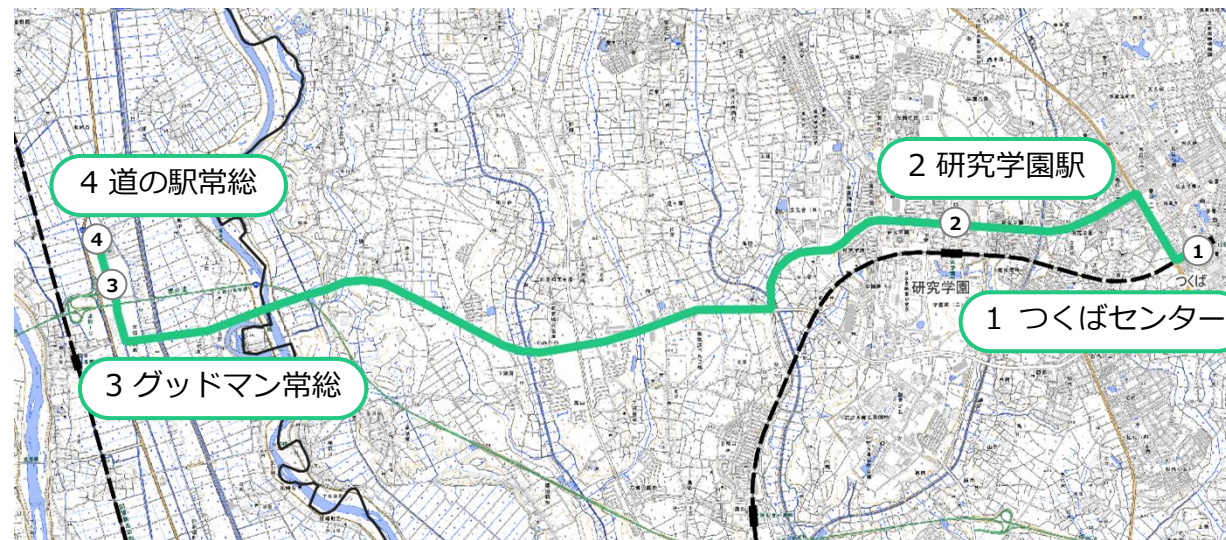

【関東鉄道(株) 路線バス】
⑯道の駅常総～つくばセンター

⑯つくばセンター→道の駅常総		1便	2便
1	つくばセンター	6:35	8:00
2	研究学園駅	6:45	8:10
3	グッドマン常総	7:05	8:30
4	道の駅常総	7:15	8:40

⑯道の駅常総→つくばセンター		1便	2便
4	道の駅常総	17:20	18:40
2	研究学園駅	17:45	19:05
1	つくばセンター	18:00	19:20

※道路状況等による遅れのため、乗り継ぎができない場合もありますのでご了承ください。