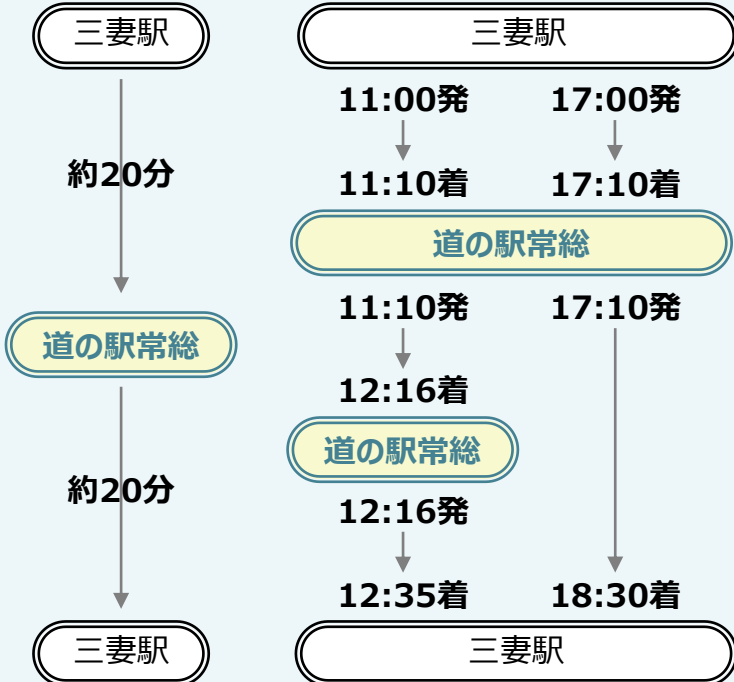

着色時刻で降車いただくと、JOYBUS(豊岡・菅生ルート)に乗り継ぎいただけます。詳細は17ページをご確認ください。

HPはこちら

※守谷市コミュニティバス（モコバス）に関する詳細は、守谷市ホームページをご確認ください。

市内での使い方

きぬ医師会病院

水海道・大花羽ルート
(詳細はP13を参照)

その他、「ふれあい号」「大生・五箇ルート」「みらい号」でも行くことができます。詳しくは各ルートの時刻表等をご確認ください。

道の駅常総

菅原・大花羽ルート
(詳細はP13を参照)

その他、「ふれあい号」「三妻・五箇ルート」「水海道・大花羽ルート」「大生・五箇ルート」でも行くことができます。詳しくは各ルートの時刻表等をご確認ください。

市外での使い方

総合守谷第一病院

南部通勤通学ライナー(朝) 内守谷・坂手ルート
(詳細はP20を参照) (詳細はP19を参照)

つくば駅

関鉄パープル(株) 石下駅～土浦駅
(詳細はP27を参照)