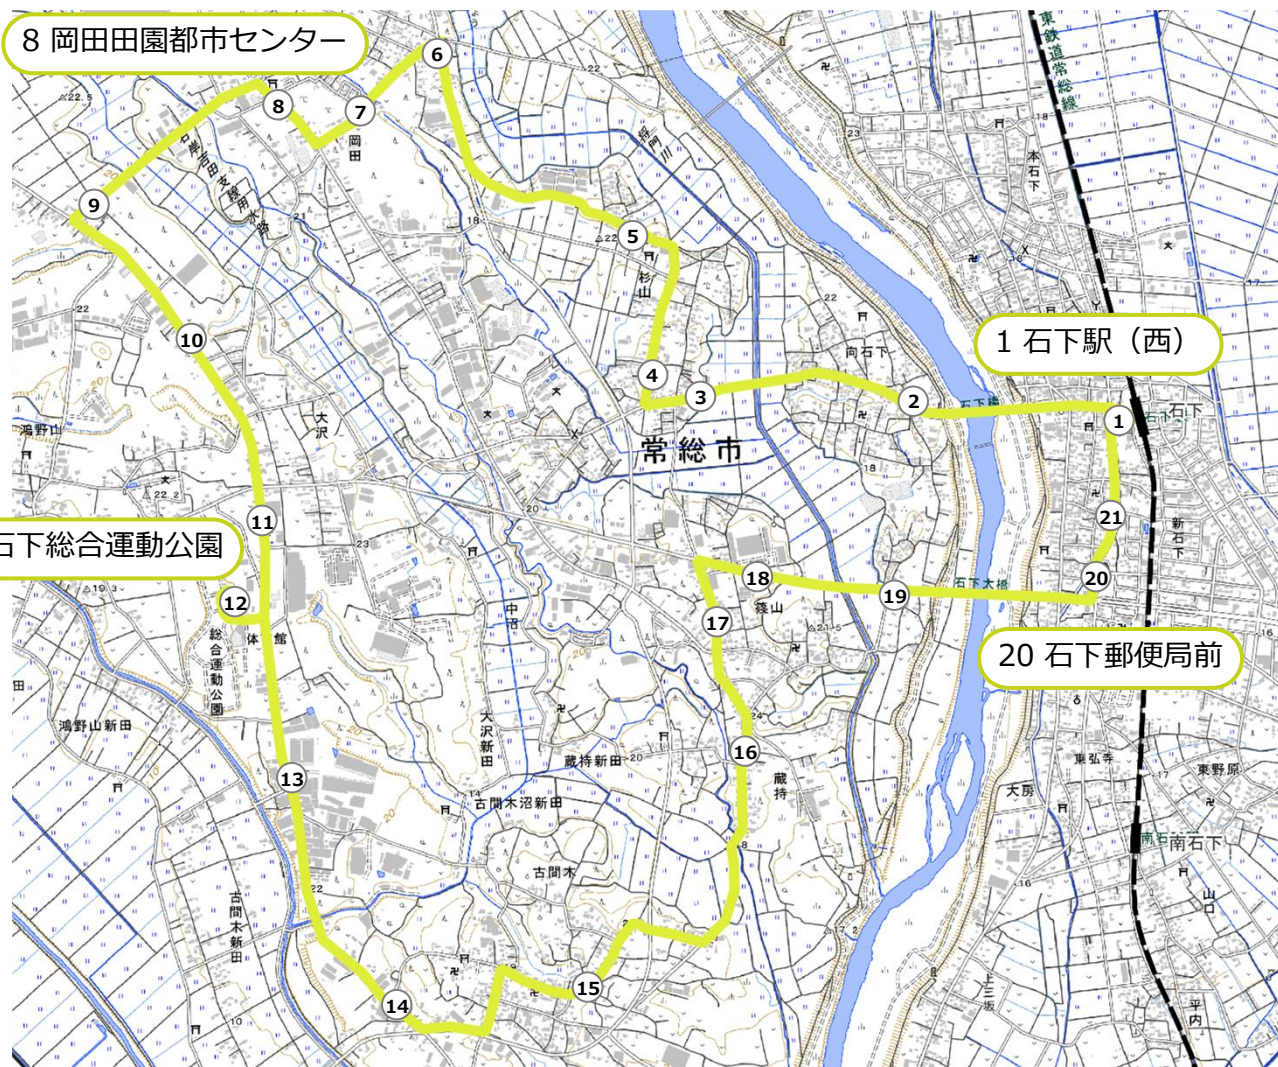

③岡田・飯沼ルート

③石下駅(西)→石下駅(西) (左回り)

停留所名		1便	
着	常総線【取手方面】平日 休日	9:52	10:02
着	常総線【下館方面】平日 休日	10:03	10:03
1	石下駅(西)	10:15	
2	向石下公民館	10:17	
3	杉山	10:19	
4	民俗資料館	10:20	
5	北杉山	10:21	
6	長塚節生家入口	10:23	
7	将門団地入口	10:24	
8	岡田田園都市センター	10:25	
9	馬場	10:27	
10	鴻野山北	10:28	
11	大沢	10:29	
12	石下総合運動公園	10:42	
13	富士見橋東	10:43	
14	古間木十字路北	10:45	
15	古間木	10:47	
16	蔵持	10:50	
17	篠山農村集落センター入口	10:51	
18	篠山	10:52	
19	石下大橋西	10:53	
20	石下郵便局前	10:56	
21	常陽銀行石下支店前	10:56	
1	石下駅(西)	11:10	
発	常総線【取手方面】平日 休日	11:46	11:44
発	常総線【下館方面】平日 休日	11:26	11:26

③石下駅(西)→石下駅(西) (右回り)

停留所名		1便	
着	常総線【取手方面】平日 休日	12:46	12:45
着	常総線【下館方面】平日 休日	12:40	12:40
1	石下駅(西)	12:50	
21	常陽銀行石下支店前	12:52	
20	石下郵便局前	12:52	
19	石下大橋西	12:55	
18	篠山	12:56	
17	篠山農村集落センター入口	12:57	
16	蔵持	12:58	
15	古間木	13:01	
14	古間木十字路北	13:03	
13	富士見橋東	13:05	
12	石下総合運動公園	13:17	
11	大沢	13:18	
10	鴻野山北	13:19	
9	馬場	13:21	
8	岡田田園都市センター	13:23	
7	将門団地入口	13:24	
6	長塚節生家入口	13:25	
5	北杉山	13:27	
4	民俗資料館	13:28	
3	杉山	13:29	
2	向石下公民館	13:31	
1	石下駅(西)	13:45	
発	常総線【取手方面】平日 休日	14:00	13:59
発	常総線【下館方面】平日 休日	14:01	13:58

着色時刻は快速ダイヤになります。