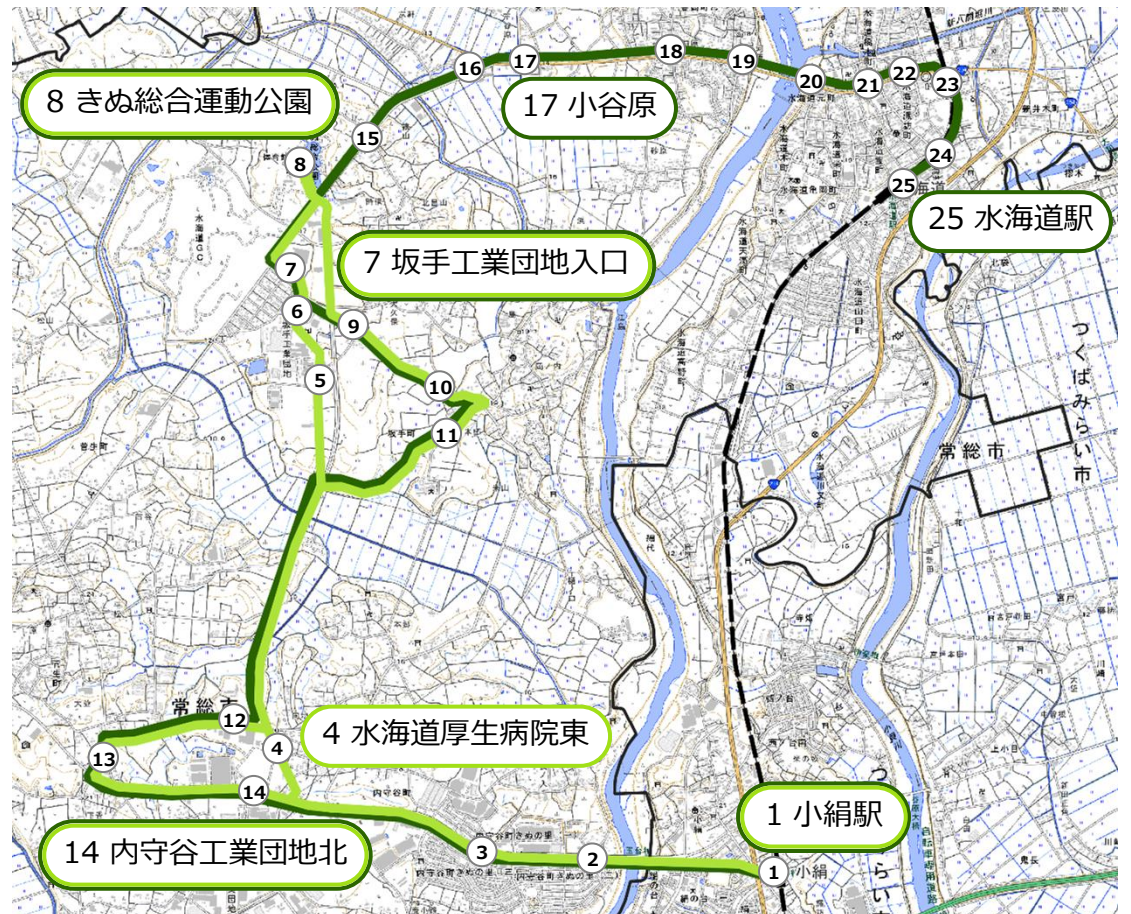

着色時刻は快速ダイヤになります。

⑮水海道高野町→小絹駅

停留所名	1便
28 水海道高野町	14:30
27 水海道小学校	14:33
26 水海道駅	14:37
25 淵頭町踏切	14:38
24 常総市役所前	14:39
23 水海道諏訪町	14:40
22 市民の広場	14:41
21 水海道元町	14:45
20 河原	14:47
19 豊岡横曽根	14:47
18 小谷原	14:49
17 水海道西部病院	14:50
16 豊岡小学校南	14:52
15 横曽根上	14:53
14 横曽根下	14:54
13 出山団地	14:56
12 砂原	14:57
11 江島生活改善センター	15:00
10 かしわ学園	15:01
9 坂手町本郷	15:02
8 米山	15:03
7 北向梅	15:06
6 内守谷町本郷	15:07
5 向地	15:08
4 水海道厚生病院東	15:10
3 きぬの湯	15:14
2 内守谷簡易郵便局	15:15
1 小絹駅	15:30
発 常総線【取手方面】平日 休日	15:45 15:42
発 常総線【下館方面】平日 休日	15:49 15:49

⑯南部通勤通学ライナー（朝）

⑰南部通勤通学ライナー（夕）

⑱小絹駅→水海道 駅

停留所名	1便
着 常総線【取手方面】平日 休日	15:29 15:26
着 常総線【下館方面】平日 休日	15:29 15:29
着 小絹駅(みらい号) 平日 休日	15:05 15:05
1 小絹駅	15:45
2 内守谷簡易郵便局	15:50
3 きぬの湯	15:52
14 内守谷工業団地北	15:56
13 大並	15:59
12 水海道厚生病院	16:01
11 絹西小学校入口	16:07
10 坂手公民館	16:09
9 遠大久保会館	16:11
7 坂手工業団地入口	16:12
8 きぬ総合運動公園	16:17
15 坂手町篠山公民館	16:18
16 貫通道路入口	16:20
17 小谷原	16:20
18 豊岡横曽根	16:23
19 河原	16:24
20 水海道元町	16:26
21 市民の広場	16:27
22 水海道諏訪町	16:28
23 常総市役所前	16:29
24 淵頭町踏切	16:31
25 水海道駅	16:45
発 常総線【取手方面】平日 休日	16:59 16:58
発 常総線【下館方面】平日 休日	17:01 17:01

【関東鉄道(株)路線バス】
 ⑭岩井BT～きぬの里～守谷駅西口

⑭ 岩井バスターミナル→守谷駅西口

平日…平日のみ運行
休日…土日祝日のみ運行

時刻表の着色区間は、市内の停留所になります。

Table with 19 columns (stop names and 18 time slots) and 31 rows of bus schedule data for the route from Iwai Bus Terminal to Shogaya Station West Exit.