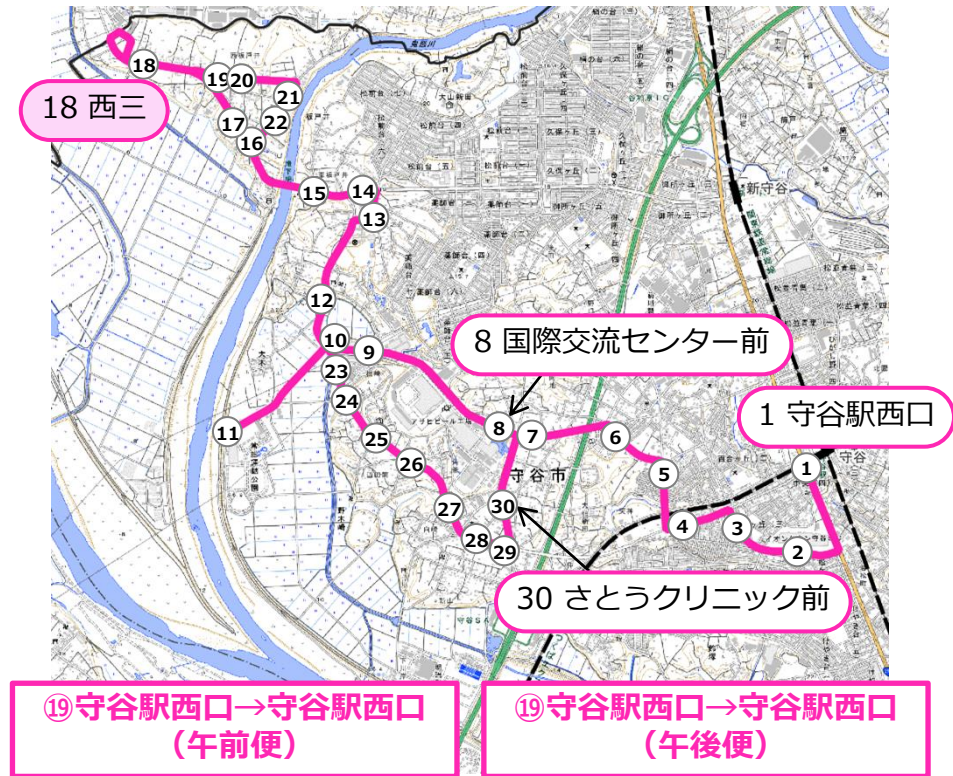

【守谷市コミュニティバス（モコバス）】
⑲市役所・板戸井ルート

⑲守谷駅西口→守谷駅西口
(午前便)

Table with 4 columns: Stop Name, 1便, 3便, 5便. Includes stops like 1 守谷駅西口, 18 西三, 1 守谷駅西口.

⑲守谷駅西口→守谷駅西口
(午後便)

Table with 4 columns: Stop Name, 2便, 4便, 6便, 8便. Includes stops like 1 守谷駅西口, 18 西三, 1 守谷駅西口.

着色時刻で降車いただくと、JOYBUS(豊岡・菅生ルート)に乗り継ぎいただけます。詳細は17ページをご確認ください。

HPはこちら

※守谷市コミュニティバス（モコバス）に関する詳細は、守谷市ホームページをご確認ください。