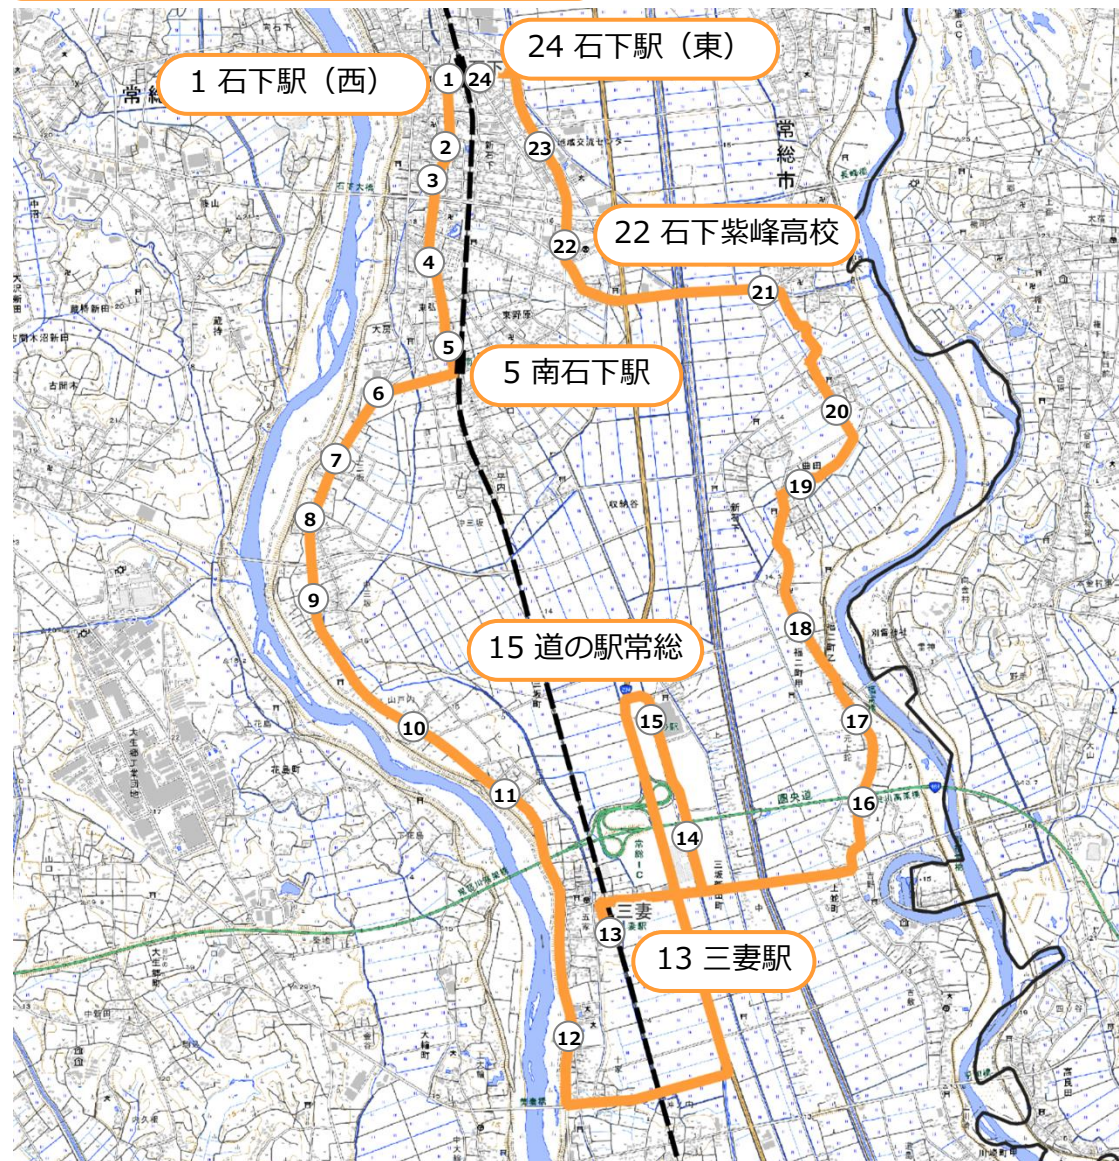

②三妻・五箇ルート

①石下駅(東)→石下駅(西)

	停留所名	1便
着	常総線【取手方面】平日 休日	9:03 9:02
着	常総線【下館方面】平日 休日	9:02 9:02
1	石下駅(東)	9:10
2	石下文化センター	9:11
3	常総市役所石下庁舎	9:14
4	豊田小学校	9:17
5	豊田	9:18
6	豊田北	9:19
7	館方	9:21
8	小保川	9:25
9	玉村駅	9:26
10	原宿	9:28
11	玉小学校	9:30
12	西原	9:31
13	しば医院	9:34
14	石下分署(消防署)	9:37
15	石下駅(西)	9:46
発	常総線【取手方面】平日 休日	10:03 10:03
発	常総線【下館方面】平日 休日	10:04 10:04

①石下駅(西)→石下駅(東)

	停留所名	1便
着	常総線【取手方面】平日 休日	13:57 13:49
着	常総線【下館方面】平日 休日	14:00 13:58
15	石下駅(西)	14:10
14	石下分署(消防署)	14:11
13	しば医院	14:12
12	西原	14:15
10	原宿	14:18
11	玉小学校	14:19
9	玉村駅	14:20
8	小保川	14:21
7	館方	14:25
6	豊田北	14:27
5	豊田	14:28
4	豊田小学校	14:29
3	常総市役所石下庁舎	14:33
2	石下文化センター	14:35
1	石下駅(東)	14:46
発	常総線【取手方面】平日 休日	15:17 15:17
発	常総線【下館方面】平日 休日	15:19 15:19

②石下駅(西)→石下駅(東)

	停留所名	1便
着	常総線【取手方面】平日 休日	7:23 7:24
着	常総線【下館方面】平日 休日	7:23 7:22
1	石下駅(西)	7:40
2	常陽銀行石下支店前	7:41
3	石下郵便局前	7:41
4	常総工事事務所	7:42
5	南石下駅	7:44
6	上三坂	7:46
7	三坂	7:47
8	中三坂	7:48
9	南三坂	7:49
10	山戸内	7:51
11	白畑	7:52
12	三妻小学校	7:55
13	三妻駅	8:03
14	グランベリー大地	8:06
15	道の駅常総	8:13
16	元上蛇公民館	8:20
17	福二町	8:20
18	観明寺	8:22
19	中島医科歯科クリニック	8:24
20	本豊田南宿公民館	8:26
21	本豊田	8:27
22	石下紫峰高校	8:31
23	地域交流センター豊田城	8:33
24	石下駅(東)	8:40
発	常総線【取手方面】平日 休日	8:49 8:49
発	常総線【下館方面】平日 休日	9:03 9:02

②石下駅(東)→石下駅(西)

	停留所名	1便
着	常総線【取手方面】平日 休日	14:31 14:21
着	常総線【下館方面】平日 休日	14:40 14:43
24	石下駅(東)	15:00
23	地域交流センター豊田城	15:02
22	石下紫峰高校	15:04
21	本豊田	15:07
20	本豊田南宿公民館	15:08
19	中島医科歯科クリニック	15:09
18	観明寺	15:10
17	福二町	15:11
16	元上蛇公民館	15:12
14	グランベリー大地	15:16
15	道の駅常総	15:22
13	三妻駅	15:30
12	三妻小学校	15:37
11	白畑	15:42
10	山戸内	15:43
9	南三坂	15:45
8	中三坂	15:46
7	三坂	15:47
6	上三坂	15:48
5	南石下駅	15:49
4	常総工事事務所	15:50
3	石下郵便局前	15:51
2	常陽銀行石下支店前	15:51
1	石下駅(西)	16:00
発	常総線【取手方面】平日 休日	16:40 16:40
発	常総線【下館方面】平日 休日	16:18 16:18

※道路状況等による遅れのため、乗り継ぎができない場合もありますのでご了承ください。