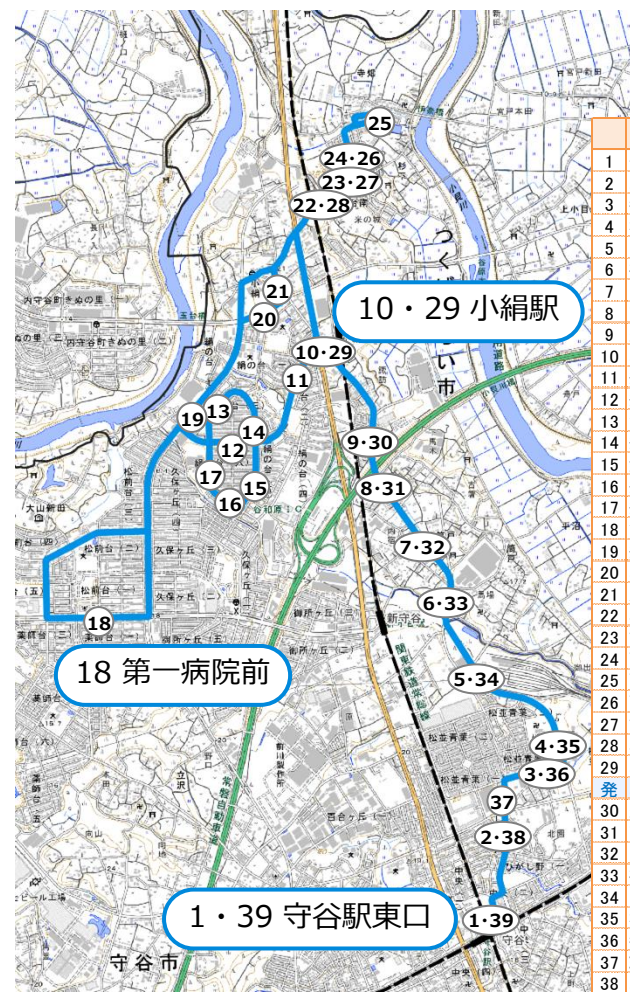

【つくばみらい市コミュニティバス（みらい号）】
⑱小絹・第一病院ルート

⑱守谷駅東口→守谷駅東口
(右回り)

Table with 5 columns: Stop Name, 1便, 3便, 5便, 7便, 9便. Includes stops like 1 守谷駅東口, 10 小絹駅, 18 第一病院前.

⑱守谷駅東口→守谷駅東口
(左回り)

Table with 5 columns: Stop Name, 2便, 4便, 6便, 8便. Includes stops like 1 守谷駅東口, 10 小絹駅, 39 守谷駅東口.

※道路状況等による遅れのため、乗り継ぎができない場合もありますのでご了承ください。