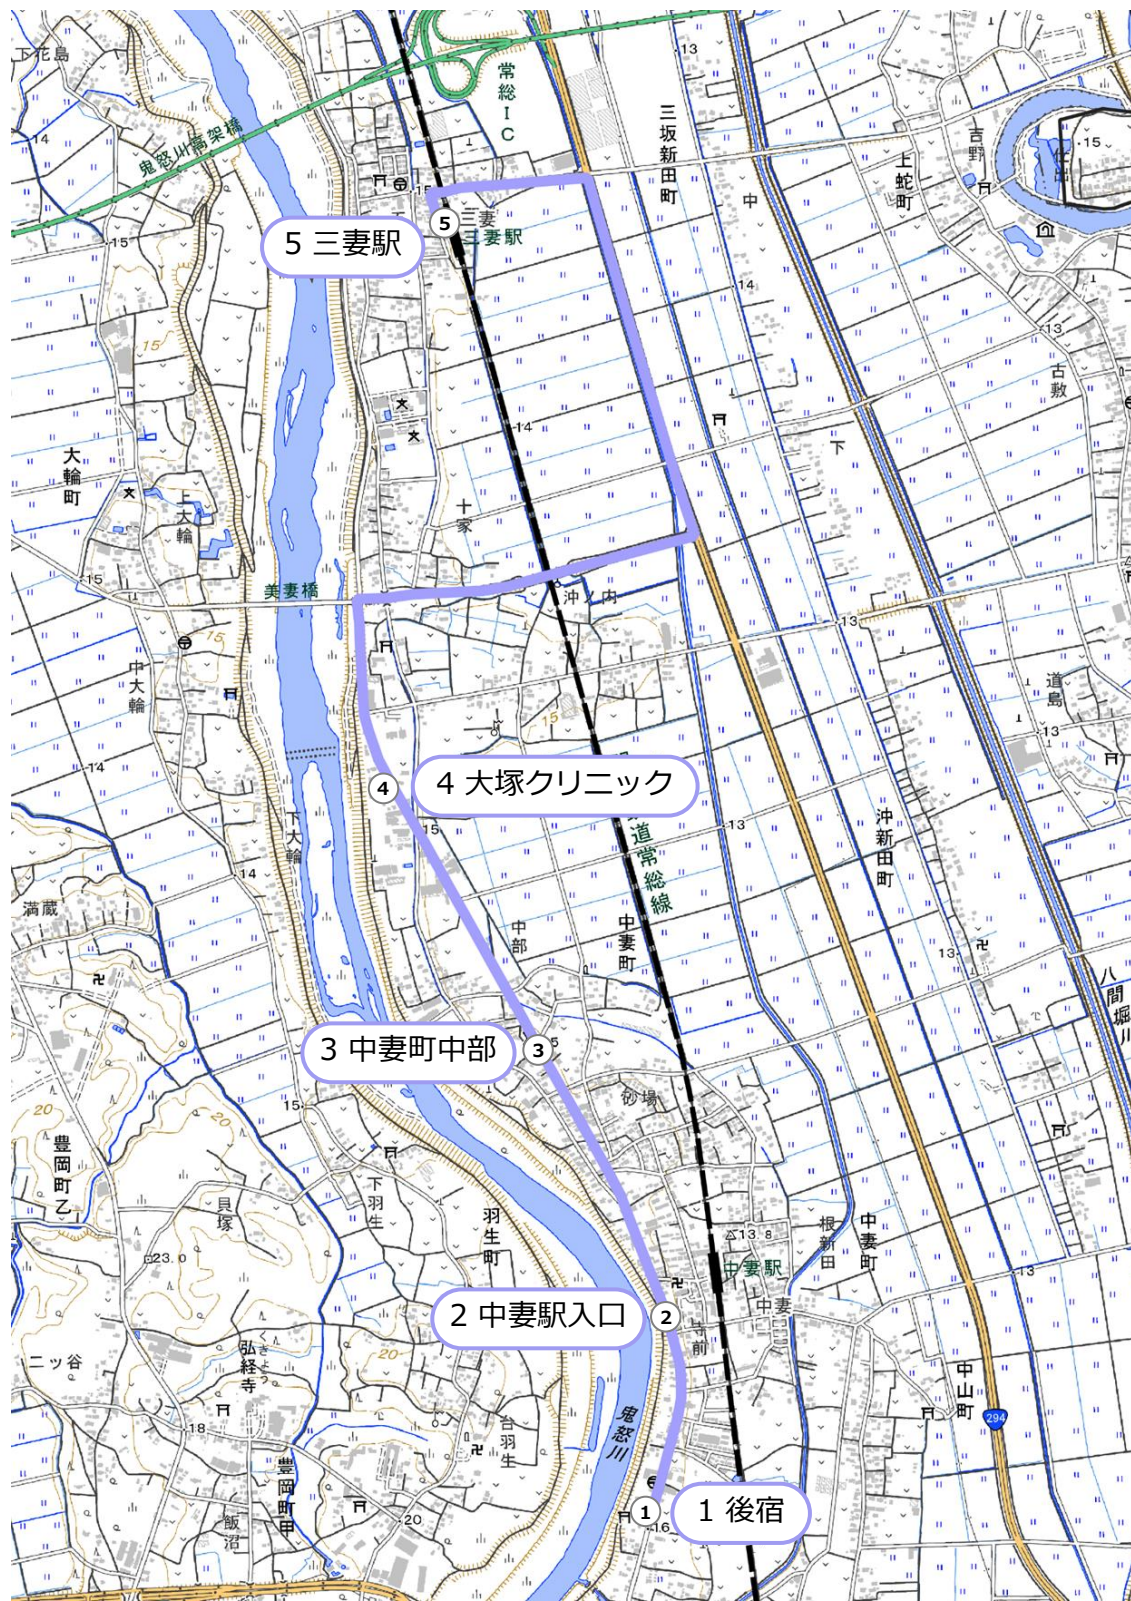

⑧中部通勤通学ライナー

⑧後宿→三妻駅

⑧三妻駅→後宿

停留所名	1便
1 後宿	7:30
2 中妻駅入口	7:31
3 中妻町中部	7:33
4 大塚クリニック	7:35
5 三妻駅	7:50
発 常総線【取手方面】平日 休日	7:53 7:53
発 常総線【下館方面】平日 休日	7:53 8:02

停留所名	1便
着 常総線【取手方面】平日 休日	15:24 15:24
着 常総線【下館方面】平日 休日	15:50 15:50
5 三妻駅	15:55
4 大塚クリニック	16:02
3 中妻町中部	16:04
2 中妻駅入口	16:06
1 後宿	16:15