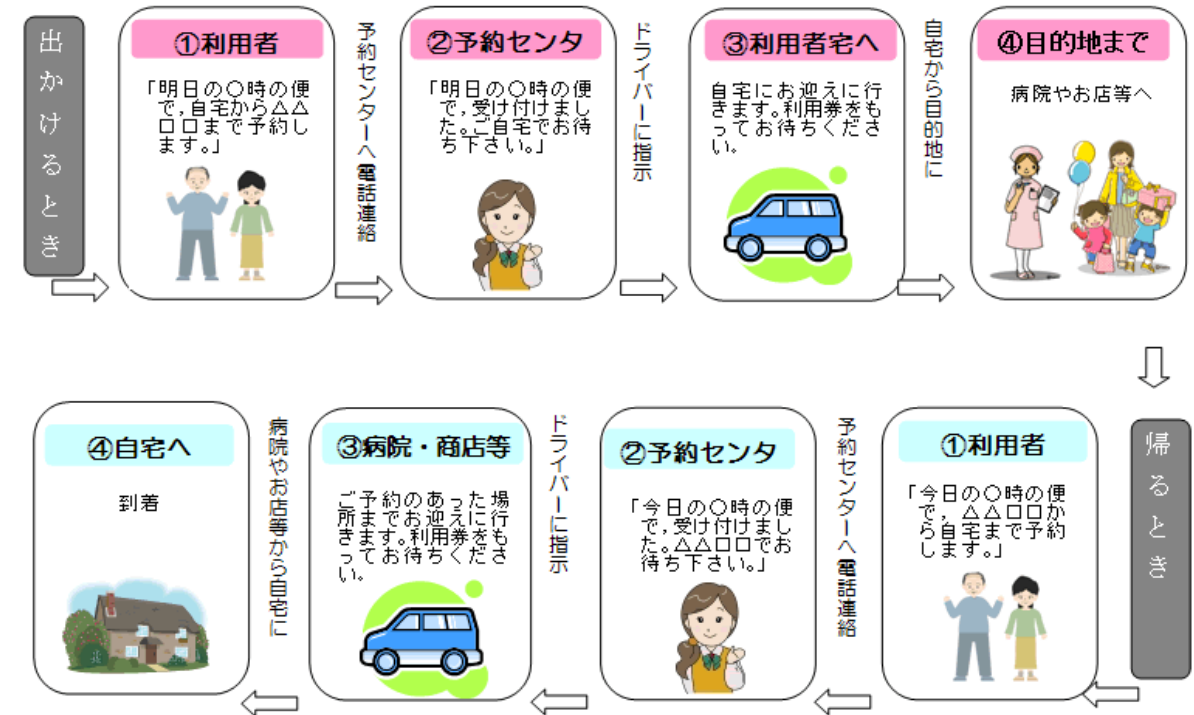

予約型乗合交通ふれあい号

■ 予約型乗合交通ふれあい号について

電話予約によって自宅や指定する場所から、市内の公共施設や病院、商店などに乗り合いで市民の皆様を送迎するサービスです。利用には、事前の利用者登録が必要です。

運行区域	常総市内
利用料金	1乗車250円 ※利用券でのお支払いとなります。 ※第1種身体・知的障がい者及び精神障がい者1級の方の介添人1人分、3歳未満児は無料となります。
運行日	月曜日から金曜日 ※土曜日、日曜日、祝祭日、お盆（8月13日から16日） 年未年始（12月29日から1月3日）は運休です。
運行時間	午前の便⇒午前8時・9時・10時・11時 午後の便⇒午後0時・1時・2時・3時・4時

■ 利用方法

利用登録	利用券の購入	利用予約
常総市民ならどなたでも利用できます。下記登録申請窓口までお越しください。 ■ 申請窓口 - 市役所（都市計画課） - 社会福祉協議会	前もって「利用券」を購入していただきます。乗車1回につき利用券1枚を運転手にお渡しください。 ■ 料金 1冊（10枚綴）2,500円 ■ 販売箇所 - 市役所本庁舎（都市計画課、会計課） - 石下庁舎（暮らしの窓口課） - 社会福祉協議会 - JA常総ひかり市内各支店 - 水海道西部病院 - きぬ医師会病院 ※車内でも購入できますが、つり銭のないようお願いいたします。品切れの場合もございますので、ご注意ください。	予約センターへ電話にて予約してください。 ■ 予約受付時間 月曜日から金曜日 午前8時～午後4時 - 予約は利用日の3日前（連休日を除く）から利用する便の1時間前までに予約してください。 - 火曜日に利用する場合、前週の木曜日から予約可能です。 - 午前8時、9時の便は前日までに予約してください。 - 当日の予約は午前10時の便以降からとなります。 TEL 0297-30-4891 FAX 0297-42-7911 ※耳が不自由な方は、ファックスでお申し込みください。

■ 乗車ルール

下記内容の場合はご利用いただくことができませんので、ご注意ください。

- ☑ 1人で乗降できない方のご利用（介添人が同乗すれば乗車可能）
- ☑ 小学生以下のお子さんだけの乗車
- ☑ 車内での飲食、喫煙をしながらの乗車
- ☑ ペットを連れての乗車
- ☑ 大きな荷物や長尺物を持ち込んでの乗車
- ☑ 営業目的でのご利用
- ☑ 飲酒をされている方のご利用
- ☑ 車両を待たせての用足し

■ 利用イメージ