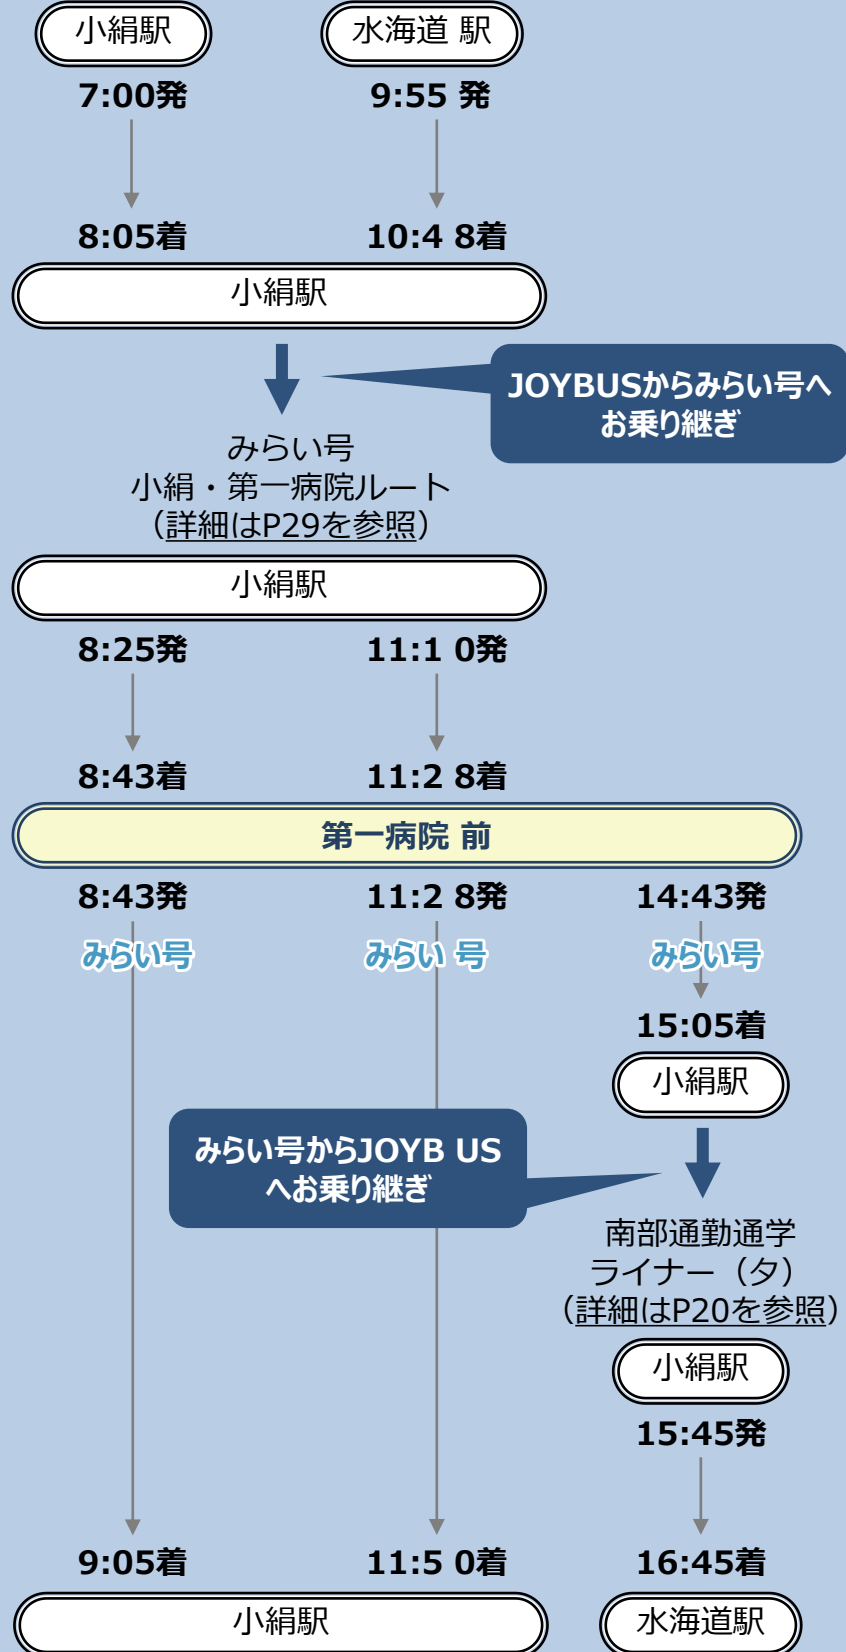

道の駅常総

菅原・大花羽ルート
(詳細はP13を参照)

その他、「ふれあい号」「三妻・五箇ルート」「水海道・大花羽ルート」「大生・五箇ルート」でも行くことができます。詳しくは各ルートの時刻表等をご確認ください。

市外での使い方

総合守谷第一病院

南部通勤通学ライナー(朝) 内守谷・坂手ルート
(詳細はP20を参照) (詳細はP19を参照)

つくば駅

関鉄パープル(株) 石下駅～土浦駅
(詳細はP27を参照)