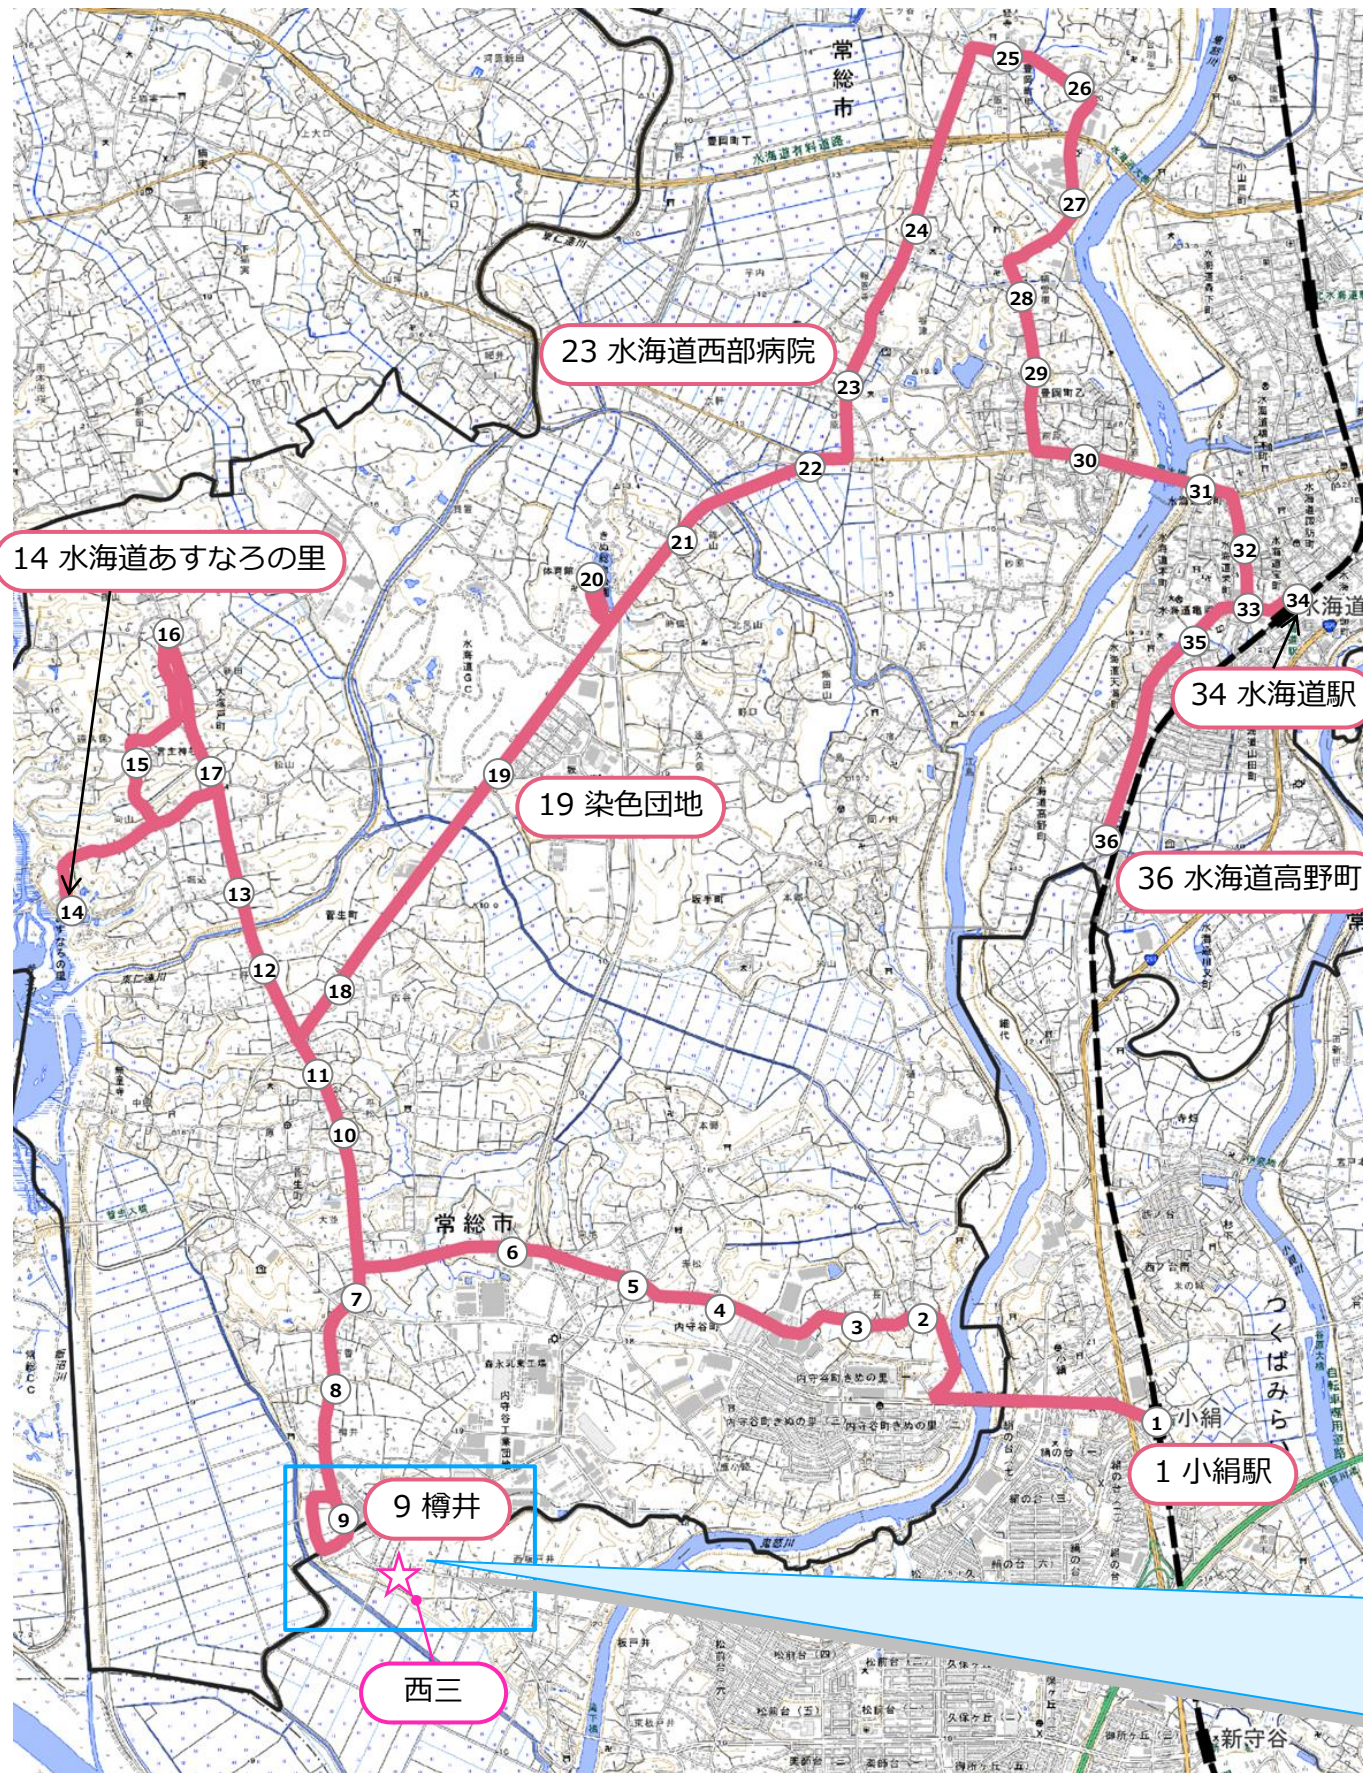

※道路状況等による遅れのため、乗り継ぎができない場合もありますのでご了承ください。

⑩豊岡・菅生ルート

⑩小絹駅→水海道高野町

	停留所名	1便
着	常総線【取手方面】平日 休日	10:49 10:55
着	常総線【下館方面】平日 休日	10:49 10:49
着	小絹駅(みらい号) 平日 休日	10:55 10:55
1	小絹駅	11:00
2	長ノ入東	11:07
3	長ノ入西	11:08
4	内守谷公民館	11:09
5	向地	11:09
6	水海道厚生病院	11:11
7	大並	11:13
8	下香	11:15
着	西三(モコバス) 平日 休日	10:55 10:55
9	樽井	11:16
8	下香	11:19
7	大並	11:20
10	寺田医院	11:21
11	平松	11:21
12	上野	11:22
13	堀込	11:23
14	水海道あすなろの里	11:38
15	一言主神社	11:40
16	大塚戸北	11:42
17	松山	11:44
13	堀込	11:45
12	上野	11:46
18	絹西出張所(消防署)	11:48
19	染色団地	11:51
20	きぬ総合運動公園	11:58
21	坂手町篠山公民館	11:59
22	貫通道路入口	12:01
23	水海道西部病院	12:03
24	豊岡学校給食センター	12:05
25	弘経寺	12:07
26	台羽生	12:08
27	水海道大橋西	12:08
28	横曽根上	12:10
29	横曽根下	12:11
30	河原	12:13
31	水海道元町	12:15
32	宝栄サンロード北	12:16
33	宝栄サンロード南	12:16
34	水海道駅	12:23
35	水海道小学校	12:26
36	水海道高野町	12:40