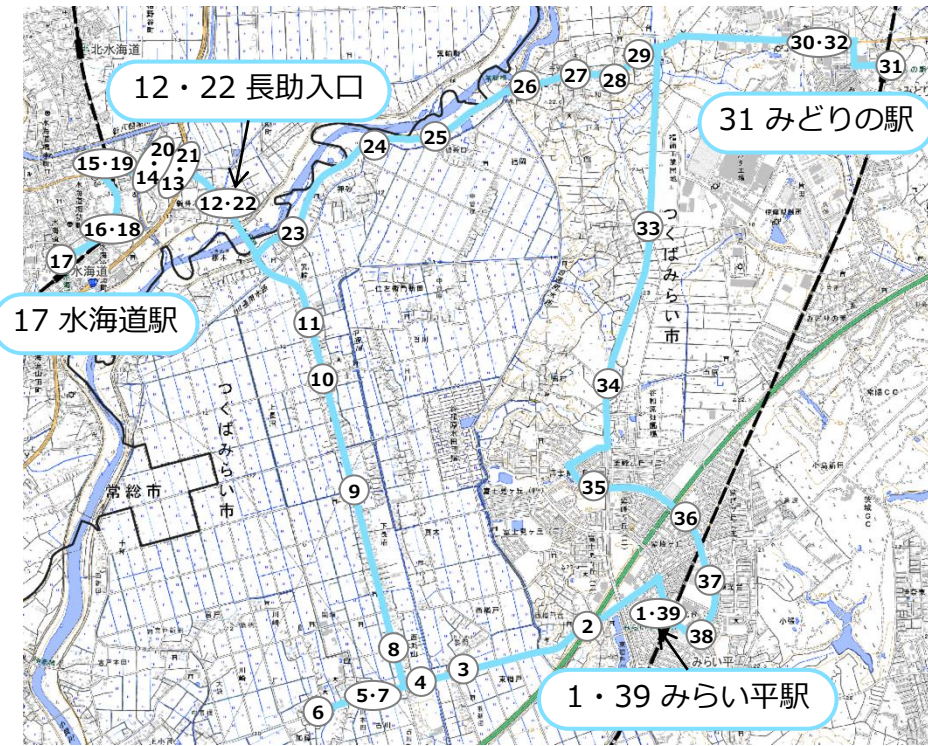

【つくばみらい市コミュニティバス（みらい号）】
⑰きぬ医師会病院・みらい平駅ルート

時刻表の着色区間は、市内の停留所になります。

※つくばみらい市コミュニティバス（みらい号）に関する詳細は、つくばみらい市ホームページをご確認ください。

HPはこちら

運行開始予定日
令和6年4月1日

⑰みらい平駅→みらい平駅
(右回り)

Table with 3 columns: Stop Name, 1便, 2便. Includes stops like 1 みらい平駅, 12 長助入口, 31 みどりの駅.

⑰みらい平駅→みらい平駅
(左回り)

Table with 3 columns: Stop Name, 2便, 3便. Includes stops like 39 みらい平駅, 12 長助入口, 1 みらい平駅.

※始点・終点・常総市内の停留所のみ記載しています。