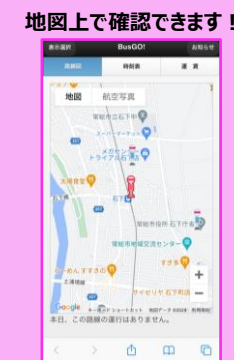

すでに手帳をお持ちの方(妊娠届出を提出されている方)につきましては、右のQRコードから申請できます。

■ お得な乗車券

1日乗車券

※1日乗車券はICカードでのお支払いができません。

有効期限	当日のみ
販売場所	車内 ※乗車時に運転手にお申し付けください。
発売額	大人 ▶▶▶ 500円 小人 ▶▶▶ 200円 障がい者割引適用者 ▶▶▶ 200円

■ バスロケーションシステム

バスロケーションシステムは、GPSを活用してJOYBUSの到着時刻や現在位置などをパソコンやスマートフォンからリアルタイムで確認することができるシステムです。

利用方法

01 「BusGo!」にアクセス

QRコードを読み取るかURLを入力してください。

URL

<http://joso-city.bus-go.com>

02 バスの情報を選択

乗車路線と利用停留所を選択してください。

03 バスの情報を確認

検索したバスの情報が表示されます。

■ JOYBUSの乗り方

乗車したいバスを確認する

01 バス停の場所や運行ダイヤは、ルート図や時刻表でご確認ください。パソコンやスマートフォンからもご確認いただけます。

ルートを確認して乗車する

02 バスのルート名と主な経路を確認できます

バスのルート名を確認できます

バスの前方の乗車口から乗車してください
 ※降車する方が優先です。