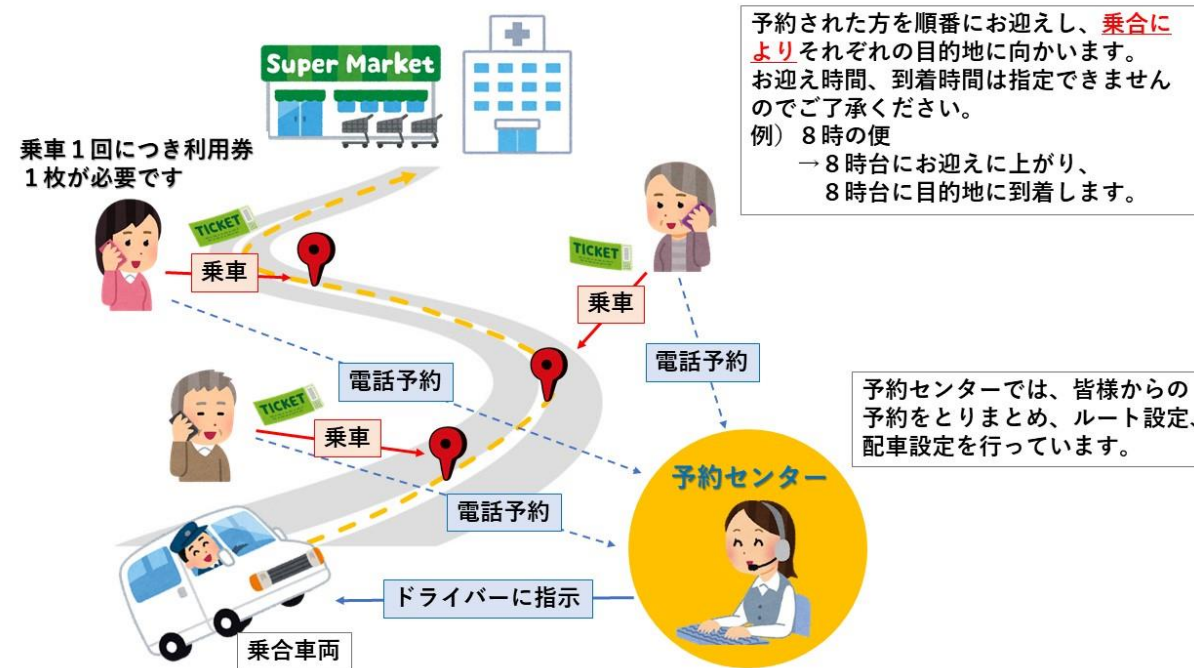

予約型乗合交通ふれあい号

■ 予約型乗合交通ふれあい号について

電話予約によって自宅や指定する場所から、市内の公共施設や病院、商店などに乗り合いで市民の皆様を送迎するサービスです。利用には、事前の利用者登録が必要です。

運行区域	常総市内
利用料金	1乗車250円 ※利用券でのお支払いとなります。 ※第1種身体・知的障がい者及び精神障がい者1級の方の介添人1人分、3歳未満児は無料となります。
運行日	月曜日から金曜日 ※土曜日、日曜日、祝祭日、お盆（8月13日から16日） 年未年始（12月29日から1月3日）は運休です。
運行時間	午前の便⇒午前8時・9時・10時・11時 午後の便⇒午後0時・1時・2時・3時・4時

■ 利用方法

利用登録	利用券の購入	利用予約
常総市民ならどなたでも利用できます。下記登録申請窓口までお越しください。 ■ 申請窓口 - 市役所（都市計画課） - 社会福祉協議会	前もって「利用券」を購入していただきます。乗車1回につき利用券1枚を運転手にお渡しください。 ■ 料金 1冊（10枚綴）2,500円 ■ 販売箇所 - 市役所本庁舎（都市計画課、会計課） - 石下庁舎（暮らしの窓口課） - 社会福祉協議会 - JA常総ひかり市内各支店 - 水海道西部病院 - きぬ医師会病院 ※車内でも購入できますが、つり銭のないようお願いいたします。品切れの場合もございますので、ご注意ください。	予約センターへ電話にて予約してください。 ■ 予約受付時間 月曜日から金曜日 午前8時～午後4時 - 予約は利用日の3日前（連休日を除く）から利用する便の1時間前までに予約してください。 - 火曜日に利用する場合、前週の木曜日から予約可能です。 - 午前8時、9時の便は前日までに予約してください。 - 当日の予約は午前10時の便以降からとなります。 TEL 0297-30-4891 FAX 0297-42-7911 ※耳が不自由な方は、ファックスでお申し込みください。

■ 乗車ルール

下記内容の場合はご利用いただくことができませんので、ご注意ください。

- ☑ 1人で乗降できない方のご利用（介添人が同乗すれば乗車可能）
- ☑ 小学生以下のお子さんだけの乗車
- ☑ 車内での飲食、喫煙をしながらの乗車
- ☑ ペットを連れての乗車
- ☑ 大きな荷物や長尺物を持ち込んでの乗車
- ☑ 営業目的でのご利用
- ☑ 飲酒をされている方のご利用
- ☑ 車両を待たせての用足し

■ 利用イメージ