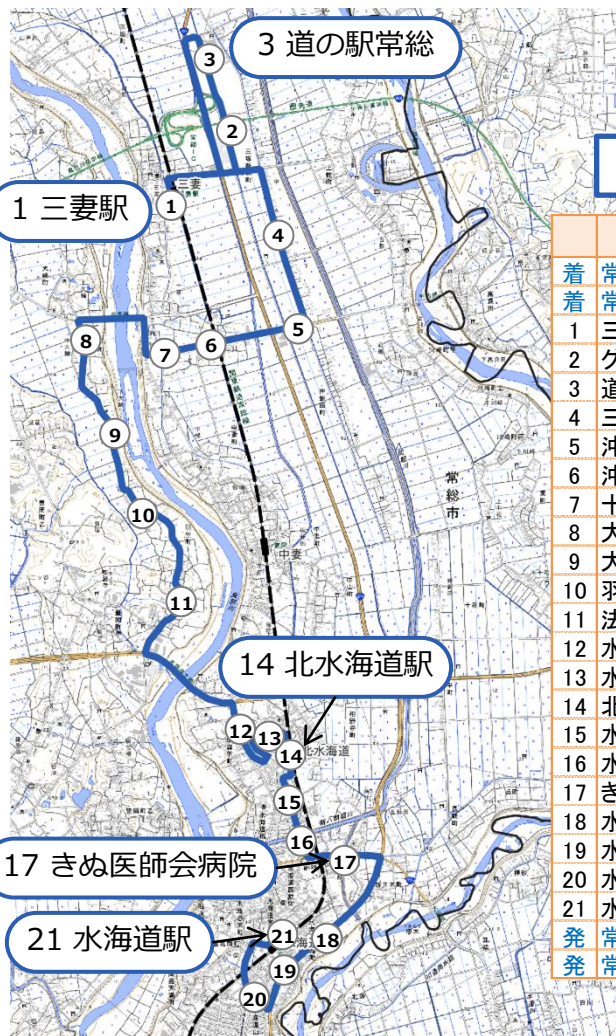

⑥水海道・大花羽ルート

⑥三妻駅→水海道駅

停留所名		1便	
着	常総線【取手方面】 平日 休日	8:19	8:19
着	常総線【下館方面】 平日 休日	8:19	8:18
1	三妻駅		8:50
2	グランベリー大地		8:53
3	道の駅常総		9:00
4	三坂新田町		9:05
5	沖新田		9:07
6	沖の内公民館		9:10
7	十家		9:11
8	大花羽郵便局		9:15
9	大輪		9:17
10	羽生		9:19
11	法蔵寺		9:21
12	水海道中学校入口		9:25
13	水海道さくら病院		9:27
14	北水海道駅		9:29
15	水海道二高入口		9:30
16	水海道郵便局西		9:31
17	きぬ医師会病院		9:33
18	水海道淵頭町		9:36
19	水海道山田町北		9:37
20	水海道山田町		9:38
21	水海道駅		9:46
発	常総線【取手方面】 平日 休日	10:05	10:05
発	常総線【下館方面】 平日 休日	9:51	9:51

⑥水海道駅→三妻駅

停留所名		1便	
着	常総線【取手方面】 平日 休日	14:17	14:39
着	常総線【下館方面】 平日 休日	14:34	14:34
21	水海道駅		14:45
20	水海道山田町		14:48
19	水海道山田町北		14:49
18	水海道淵頭町		14:50
17	きぬ医師会病院		14:52
16	水海道郵便局西		14:53
15	水海道二高入口		14:54
14	北水海道駅		14:59
13	水海道さくら病院		15:00
11	法蔵寺		15:07
10	羽生		15:08
9	大輪		15:10
8	大花羽郵便局		15:12
7	十家		15:16
6	沖の内公民館		15:17
5	沖新田		15:20
4	三坂新田町		15:22
2	グランベリー大地		15:24
3	道の駅常総		15:31
1	三妻駅		15:41
発	常総線【取手方面】 平日 休日	16:11	16:11
発	常総線【下館方面】 平日 休日	15:50	15:50

⑦水海道駅→三妻駅

停留所名		1便	
着	常総線【取手方面】 平日 休日	9:42	9:43
着	常総線【下館方面】 平日 休日	9:56	9:50
1	水海道駅		10:00
2	淵頭町踏切		10:01
3	常総市役所前		10:02
4	きぬ医師会病院		10:05
5	大生小学校		10:10
6	仲新田公民館		10:12
7	上十花公民館		10:14
8	下川崎		10:16
9	中川崎集落センター		10:18
10	上川崎		10:20
11	五箇小学校		10:21
12	吉野公園		10:23
13	グランベリー大地		10:25
14	道の駅常総		10:29
15	三妻駅		10:47
発	常総線【取手方面】 平日 休日	11:12	11:20
発	常総線【下館方面】 平日 休日	11:39	11:34

⑦三妻駅→水海道

停留所名		1便	
着	常総線【取手方面】 平日 休日	13:29	13:29
着	常総線【下館方面】 平日 休日	13:15	13:13
15	三妻駅		13:45
13	グランベリー大地		13:48
14	道の駅常総		13:55
12	吉野公園		14:02
11	五箇小学校		14:04
10	上川崎		14:06
9	中川崎集落センター		14:07
8	下川崎		14:09
7	上十花公民館		14:11
6	仲新田公民館		14:13
5	大生小学校		14:15
4	きぬ医師会病院		14:20
3	常総市役所前		14:21
2	淵頭町踏切		14:22
1	水海道駅		14:32
発	常総線【取手方面】 平日 休日	14:45	14:41
発	常総線【下館方面】 平日 休日	15:00	15:00

※道路状況等による遅れのため、乗り継ぎができない場合もありますのでご了承ください。