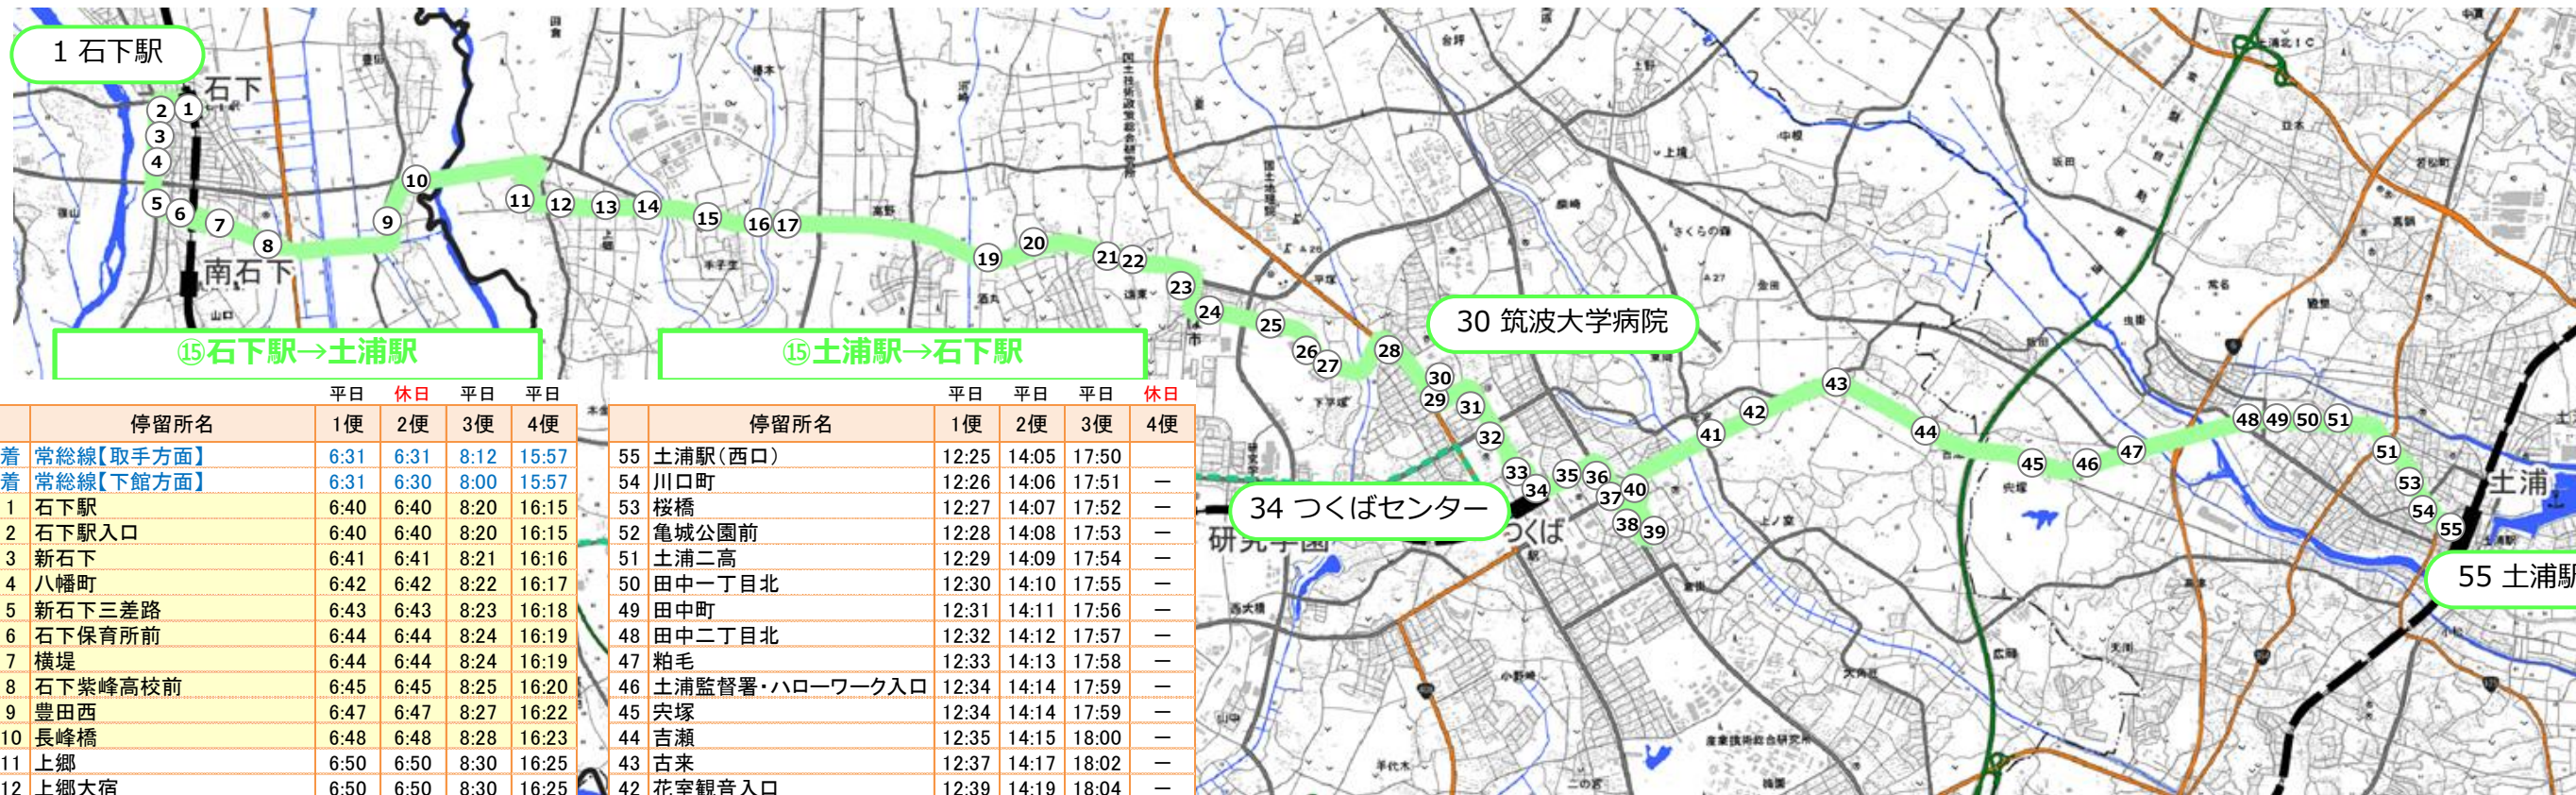

【関鉄パープルバス(株) 路線バス】

⑮石下駅～土浦駅

平日…平日のみ運行
休日…土日祝日のみ運行

時刻表の着色区間は、市内の停留所になります。

停留所名	平日		休日	
	1便	2便	3便	4便
着 常総線【取手方面】	6:31	6:31	8:12	15:57
着 常総線【下館方面】	6:31	6:30	8:00	15:57
1 石下駅	6:40	6:40	8:20	16:15
2 石下駅入口	6:40	6:40	8:20	16:15
3 新石下	6:41	6:41	8:21	16:16
4 八幡町	6:42	6:42	8:22	16:17
5 新石下三差路	6:43	6:43	8:23	16:18
6 石下保育所前	6:44	6:44	8:24	16:19
7 横堤	6:44	6:44	8:24	16:19
8 石下紫峰高校前	6:45	6:45	8:25	16:20
9 豊田西	6:47	6:47	8:27	16:22
10 長峰橋	6:48	6:48	8:28	16:23
11 上郷	6:50	6:50	8:30	16:25
12 上郷大宿	6:50	6:50	8:30	16:25
13 大宿三区	6:51	6:51	8:31	16:26
14 重ヶ下	6:52	6:52	8:32	16:27
15 手子生	6:53	6:53	8:33	16:28
16 一本松	6:54	6:54	8:34	16:29
17 豊里中学校前	6:55	6:55	8:35	16:30
18 高野	6:56	6:56	8:36	16:31
19 酒丸	6:57	6:57	8:37	16:32
20 中東	6:58	6:58	8:38	16:33
21 遠東	6:59	6:59	8:39	16:34
22 東山	7:00	7:00	8:40	16:35
23 学園の森西	7:01	7:01	8:41	16:36
24 学園広場公園	7:02	7:02	8:42	16:37
25 まんりょう公園	7:03	7:03	8:43	16:38
26 みどり公園	7:04	7:04	8:44	16:39
27 学園の森東	7:05	7:05	8:45	16:40
28 春日三丁目	7:07	7:07	8:47	16:42
29 春日一丁目	7:09	7:09	8:49	16:44
30 筑波大学病院	7:12	7:12	8:52	16:47
31 筑波メディカルセンター前	7:14	7:14	8:54	16:49
32 筑波大学春日エリア前	7:15	7:15	8:55	16:50
33 吾妻小学校	7:16	7:16	8:56	16:51
34 つくばセンター	7:22	7:25	9:02	16:57
35 吾妻住宅	7:23	7:26	9:03	16:58
36 吾妻四丁目	7:24	7:27	9:04	16:59
37 竹園一丁目	7:25	7:28	9:05	17:00
38 竹園二丁目	7:26	7:29	9:06	17:01
39 学園竹園	7:27	7:30	9:07	17:02
40 竹園高校前	7:28	7:31	9:08	17:03
41 花室交差点	7:30	7:33	9:10	17:05
42 花室観音入口	7:31	7:34	9:11	17:06
43 古来	7:33	7:36	9:13	17:08
44 吉瀬	7:35	7:38	9:15	17:10
45 穴塚	7:38	7:41	9:18	17:13
46 土浦監督署・ハローワーク入口	7:38	7:41	9:18	17:13
47 粕毛	7:40	7:43	9:20	17:15
48 田中二丁目北	7:43	7:46	9:23	17:18
49 田中町	7:44	7:47	9:24	17:19
50 田中一丁目北	7:45	7:48	9:25	17:20
51 土浦二高	7:46	7:49	9:26	17:21
52 亀城公園前	7:47	7:50	9:27	17:22
53 桜橋	7:48	7:51	9:28	17:23
54 川口町	7:49	7:52	9:29	17:24
55 土浦駅(西口)	8:02	8:00	9:35	17:35