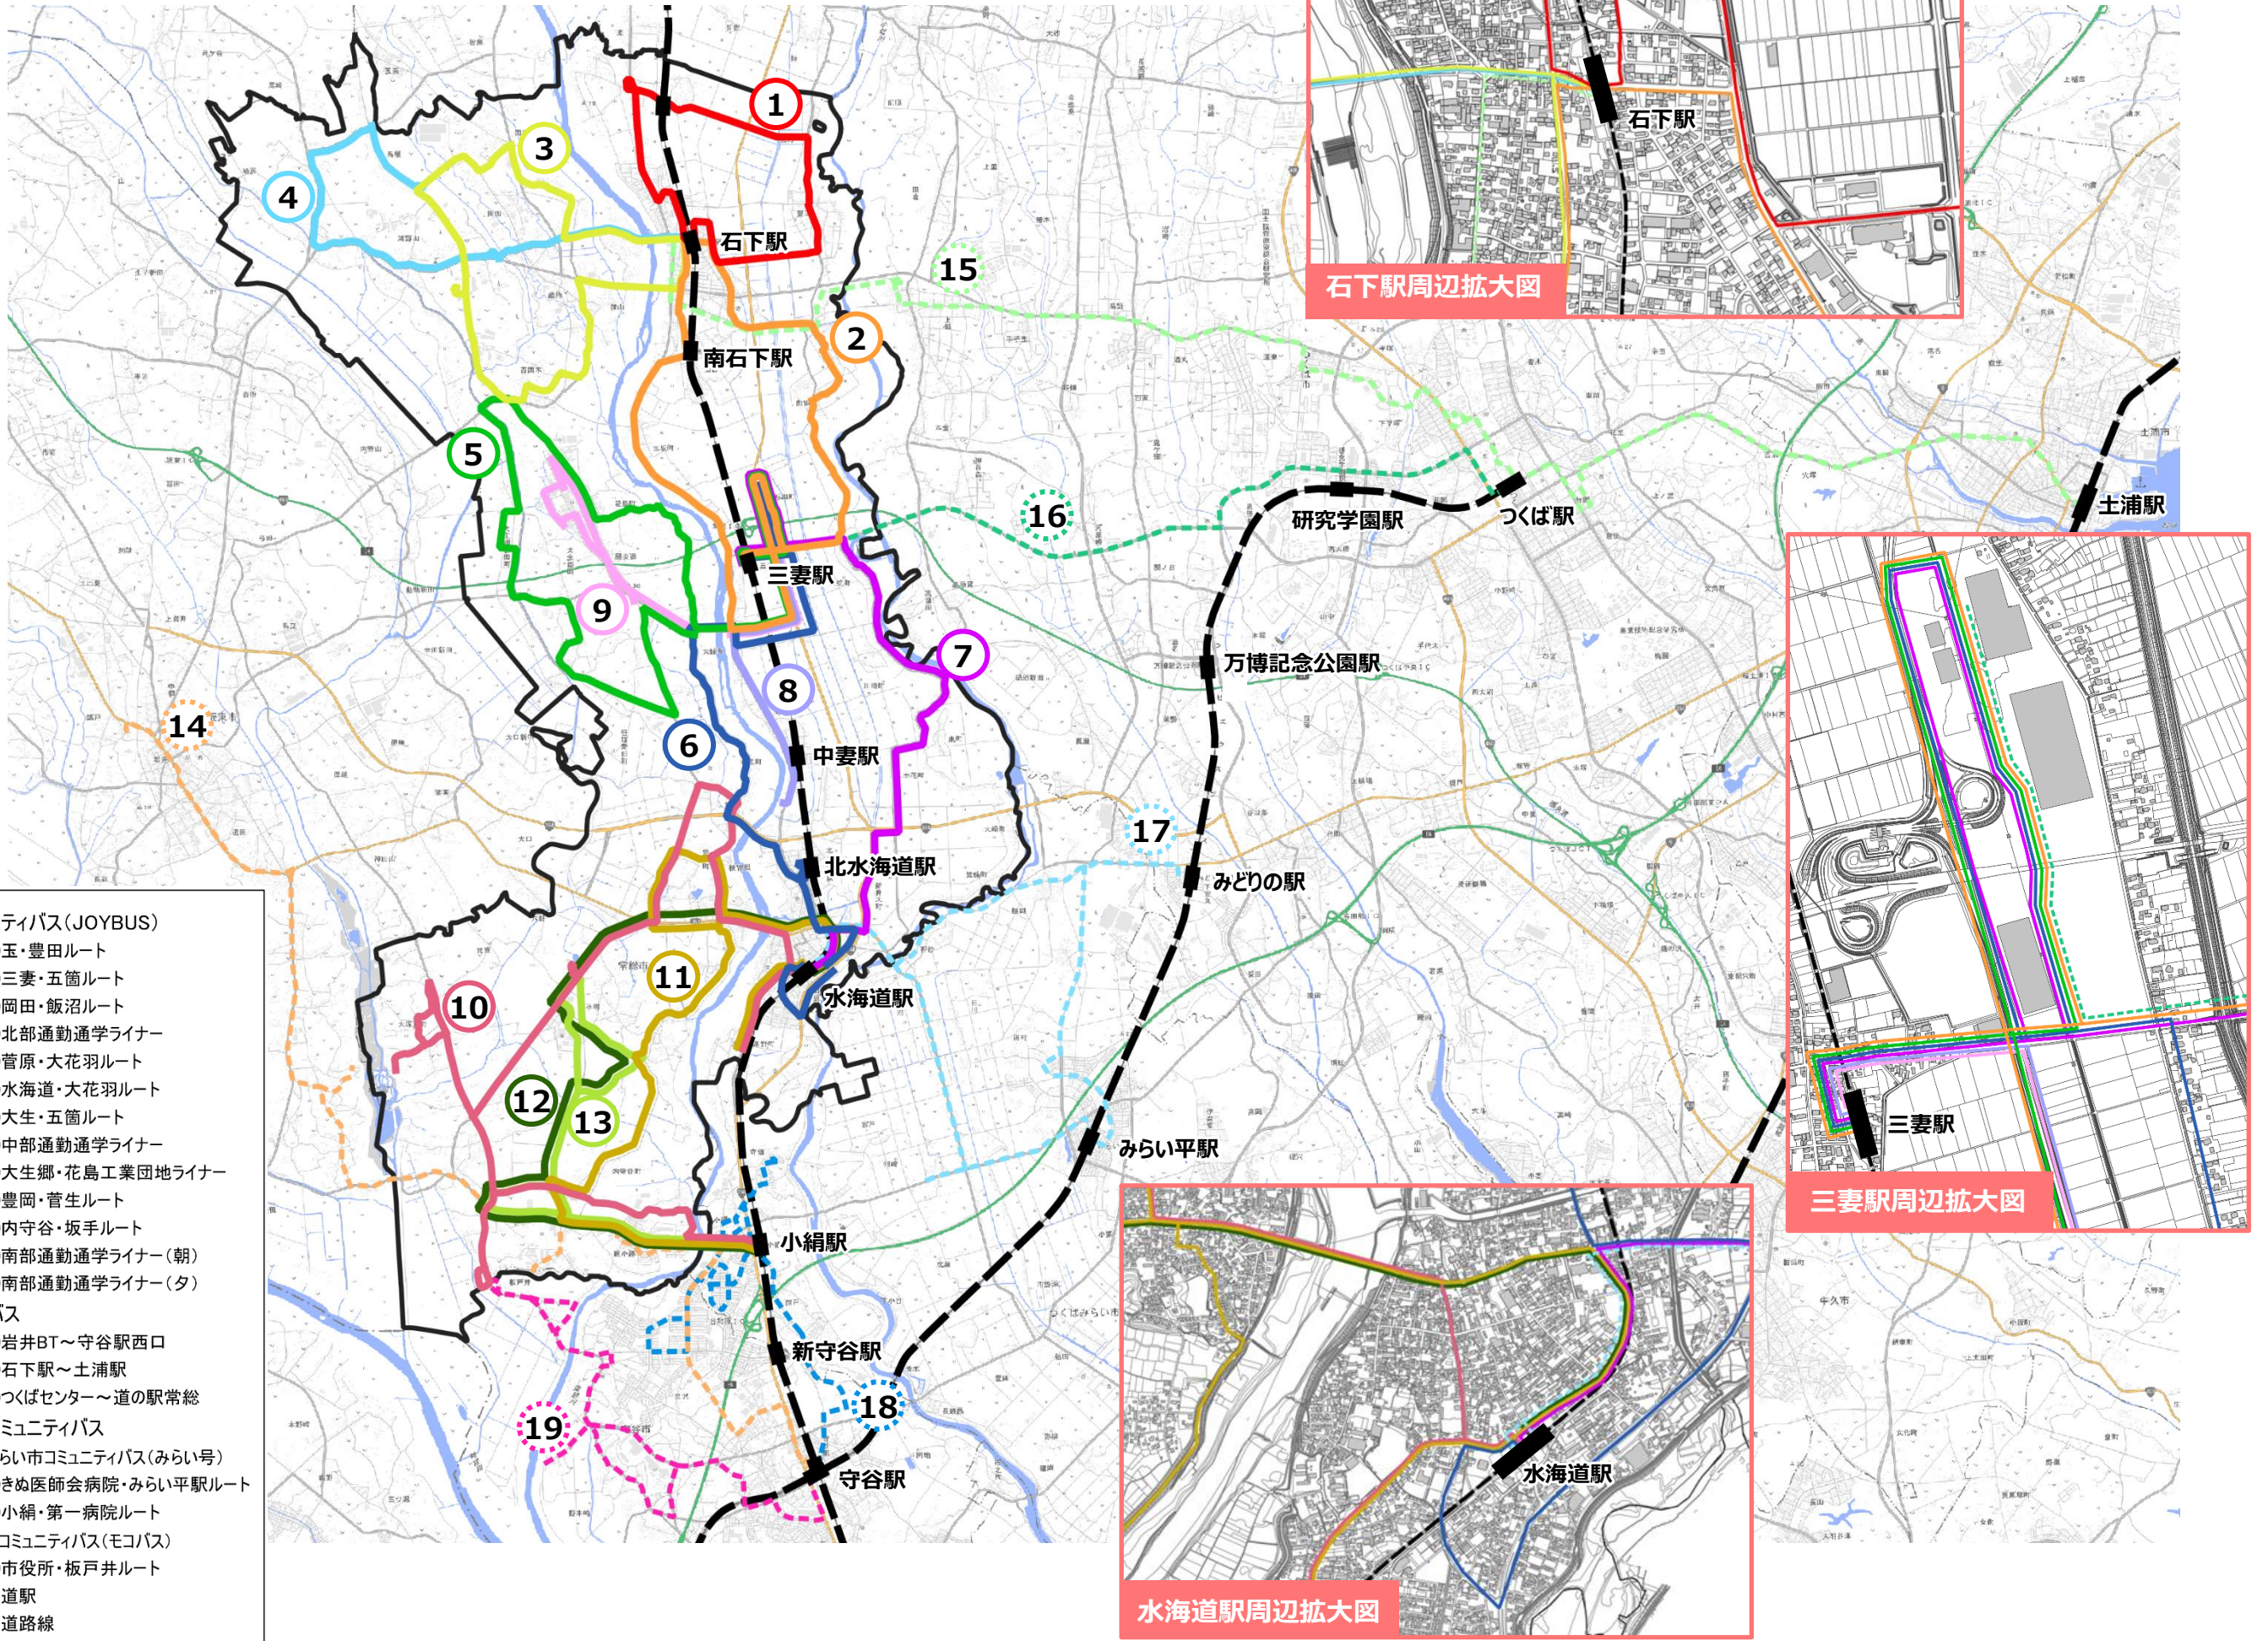

■ 利用イメージ

常総市バス路線図

ふれあい号

JOYBUS

路線バス

公共交通のお得情報等

- コミュニティバス(JOYBUS)**
- ① 玉・豊田ルート
 - ② 三妻・五箇ルート
 - ③ 岡田・飯沼ルート
 - ④ 北部通勤通学ライナー
 - ⑤ 菅原・大花羽ルート
 - ⑥ 水海道・大花羽ルート
 - ⑦ 大生・五箇ルート
 - ⑧ 中部通勤通学ライナー
 - ⑨ 大生郷・花島工業団地ライナー
 - ⑩ 豊岡・菅生ルート
 - ⑪ 内守谷・坂手ルート
 - ⑫ 南部通勤通学ライナー(朝)
 - ⑬ 南部通勤通学ライナー(夕)
- 路線バス**
- ⑭ 岩井BT～守谷駅西口
 - ⑮ 石下駅～土浦駅
 - ⑯ つくばセンター～道の駅常総
- 他市コミュニティバス**
- つくばみらい市コミュニティバス(みらい号)
 - ⑰ きぬ医師会病院・みらい平駅ルート
 - ⑱ 小絹・第一病院ルート
- 守谷市コミュニティバス(モコバス)**
- ⑲ 市役所・板戸井ルート
- 鉄道駅
- - 鉄道路線