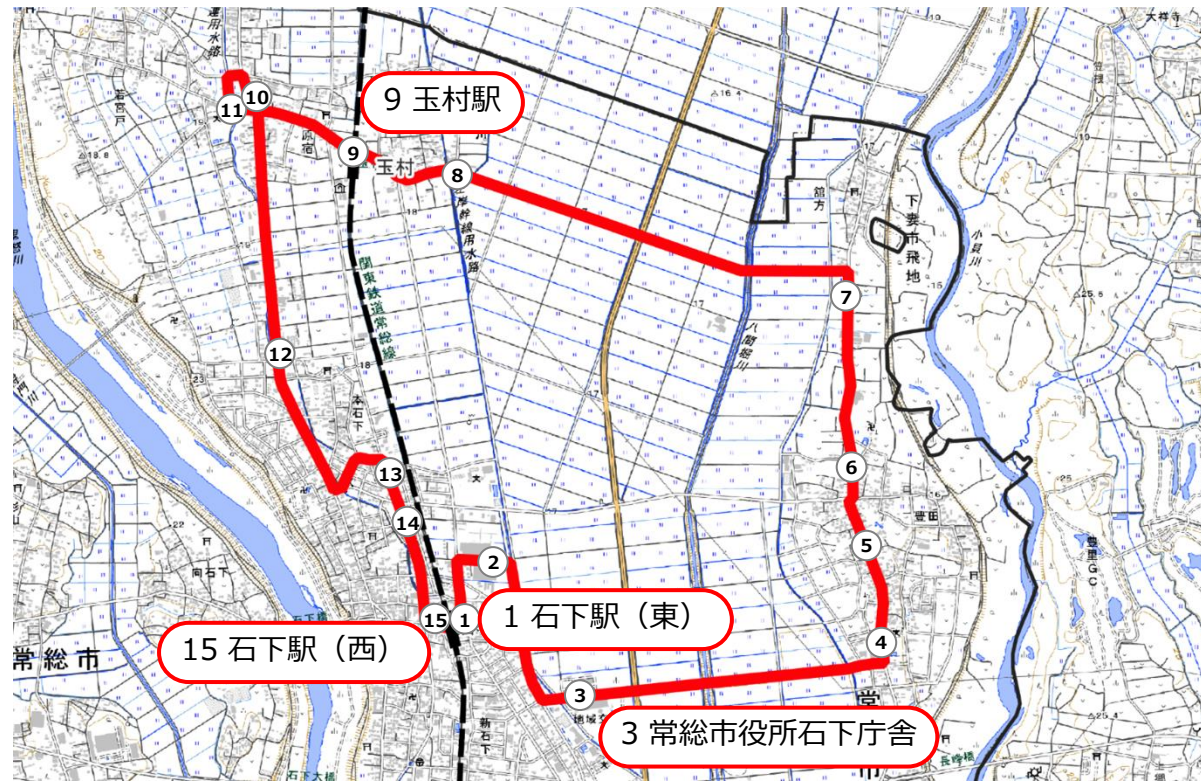

①玉・豊田ルート

②三妻・五箇ルート

①石下駅(東)→石下駅(西)

	停留所名	1便
着	常総線【取手方面】平日 休日	9:03 9:02
着	常総線【下館方面】平日 休日	9:02 9:02
1	石下駅(東)	9:10
2	石下文化センター	9:11
3	常総市役所石下庁舎	9:14
4	豊田小学校	9:17
5	豊田	9:18
6	豊田北	9:19
7	館方	9:21
8	小保川	9:25
9	玉村駅	9:26
10	原宿	9:28
11	玉小学校	9:30
12	西原	9:31
13	しば医院	9:34
14	石下分署(消防署)	9:37
15	石下駅(西)	9:46
発	常総線【取手方面】平日 休日	10:03 10:03
発	常総線【下館方面】平日 休日	10:04 10:04

①石下駅(西)→石下駅(東)

	停留所名	1便
着	常総線【取手方面】平日 休日	13:57 13:49
着	常総線【下館方面】平日 休日	14:00 13:58
15	石下駅(西)	14:10
14	石下分署(消防署)	14:11
13	しば医院	14:12
12	西原	14:15
10	原宿	14:18
11	玉小学校	14:19
9	玉村駅	14:20
8	小保川	14:21
7	館方	14:25
6	豊田北	14:27
5	豊田	14:28
4	豊田小学校	14:29
3	常総市役所石下庁舎	14:33
2	石下文化センター	14:35
1	石下駅(東)	14:46
発	常総線【取手方面】平日 休日	15:17 15:17
発	常総線【下館方面】平日 休日	15:19 15:19

②石下駅(西)→石下駅(東)

	停留所名	1便
着	常総線【取手方面】平日 休日	7:23 7:24
着	常総線【下館方面】平日 休日	7:23 7:22
1	石下駅(西)	7:40
2	常陽銀行石下支店前	7:41
3	石下郵便局前	7:41
4	常総工事事務所	7:42
5	南石下駅	7:44
6	上三坂	7:46
7	三坂	7:47
8	中三坂	7:48
9	南三坂	7:49
10	山戸内	7:51
11	白畑	7:52
12	三妻小学校	7:55
13	三妻駅	8:03
14	グランベリー大地	8:06
15	道の駅常総	8:13
16	元上蛇公民館	8:20
17	福二町	8:20
18	観明寺	8:22
19	中島医科歯科クリニック	8:24
20	本豊田南宿公民館	8:26
21	本豊田	8:27
22	石下紫峰高校	8:31
23	地域交流センター豊田城	8:33
24	石下駅(東)	8:40
発	常総線【取手方面】平日 休日	8:49 8:49
発	常総線【下館方面】平日 休日	9:03 9:02

②石下駅(東)→石下駅(西)

	停留所名	1便
着	常総線【取手方面】平日 休日	14:31 14:21
着	常総線【下館方面】平日 休日	14:40 14:43
24	石下駅(東)	15:00
23	地域交流センター豊田城	15:02
22	石下紫峰高校	15:04
21	本豊田	15:07
20	本豊田南宿公民館	15:08
19	中島医科歯科クリニック	15:09
18	観明寺	15:10
17	福二町	15:11
16	元上蛇公民館	15:12
14	グランベリー大地	15:16
15	道の駅常総	15:22
13	三妻駅	15:30
12	三妻小学校	15:37
11	白畑	15:42
10	山戸内	15:43
9	南三坂	15:45
8	中三坂	15:46
7	三坂	15:47
6	上三坂	15:48
5	南石下駅	15:49
4	常総工事事務所	15:50
3	石下郵便局前	15:51
2	常陽銀行石下支店前	15:51
1	石下駅(西)	16:00
発	常総線【取手方面】平日 休日	16:40 16:40
発	常総線【下館方面】平日 休日	16:18 16:18

※道路状況等による遅れのため、乗り継ぎができない場合もありますのでご了承ください。