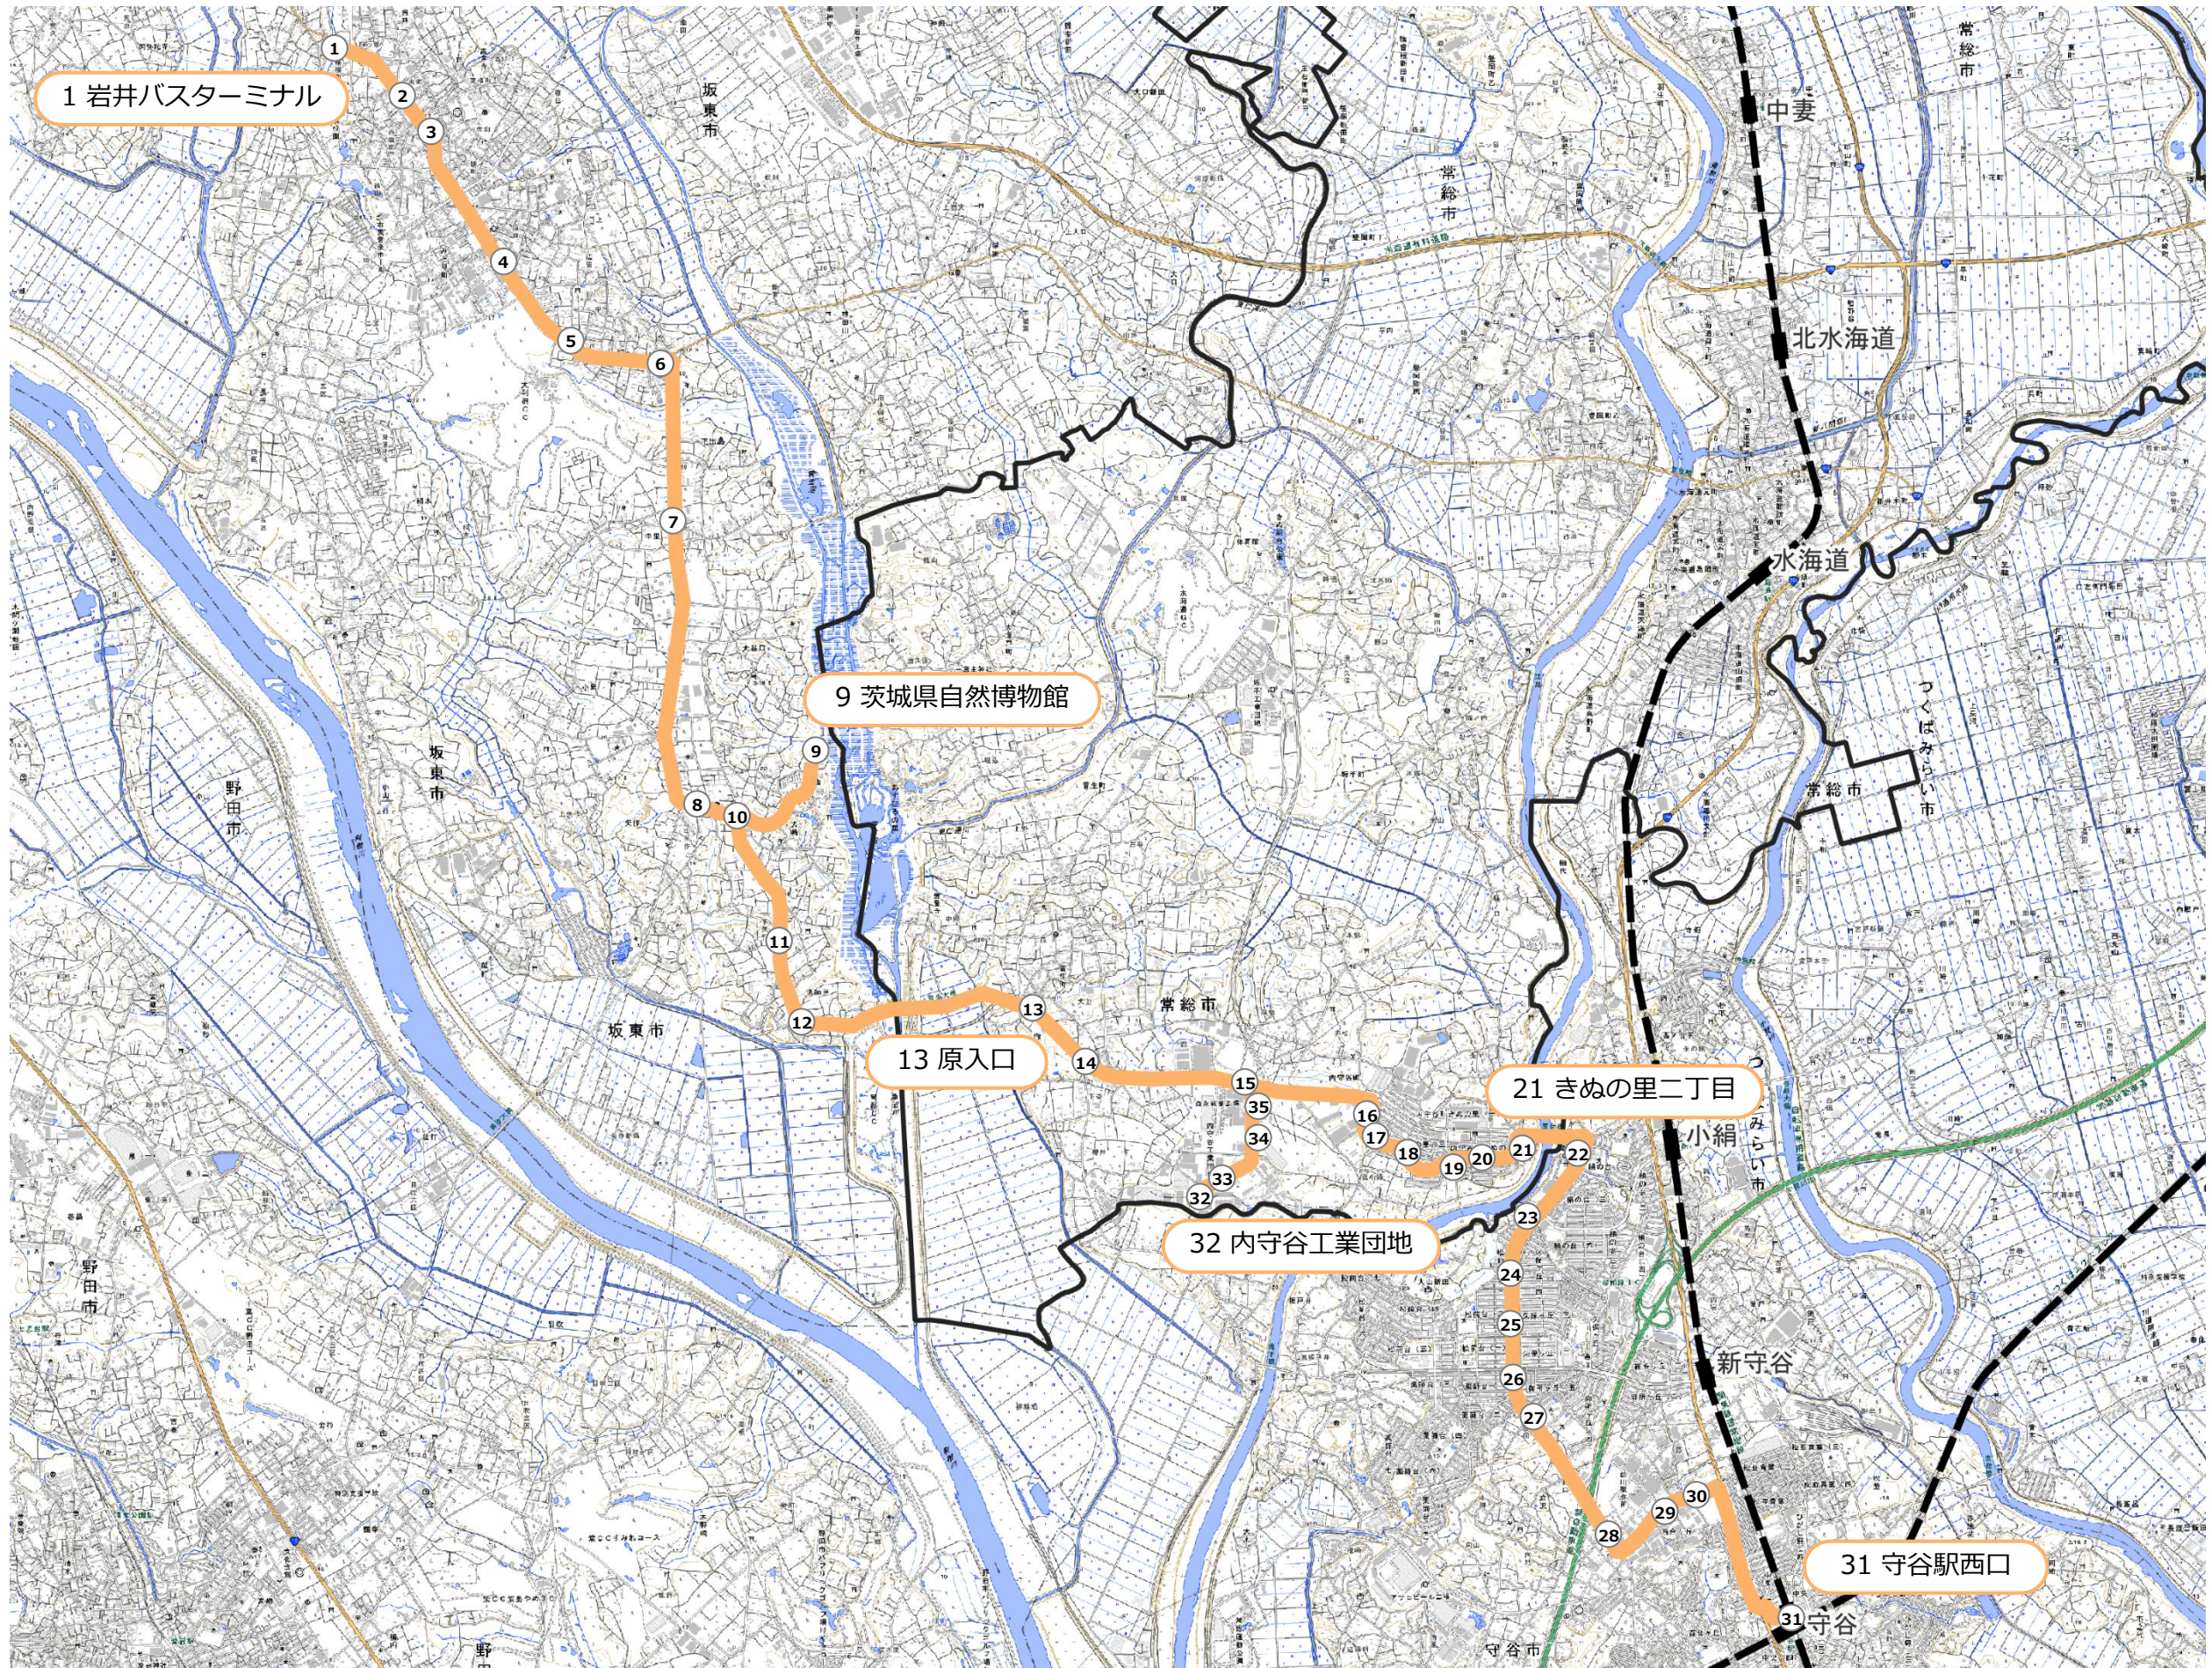

【関東鉄道(株)路線バス】
⑭岩井BT～きぬの里～守谷駅西口