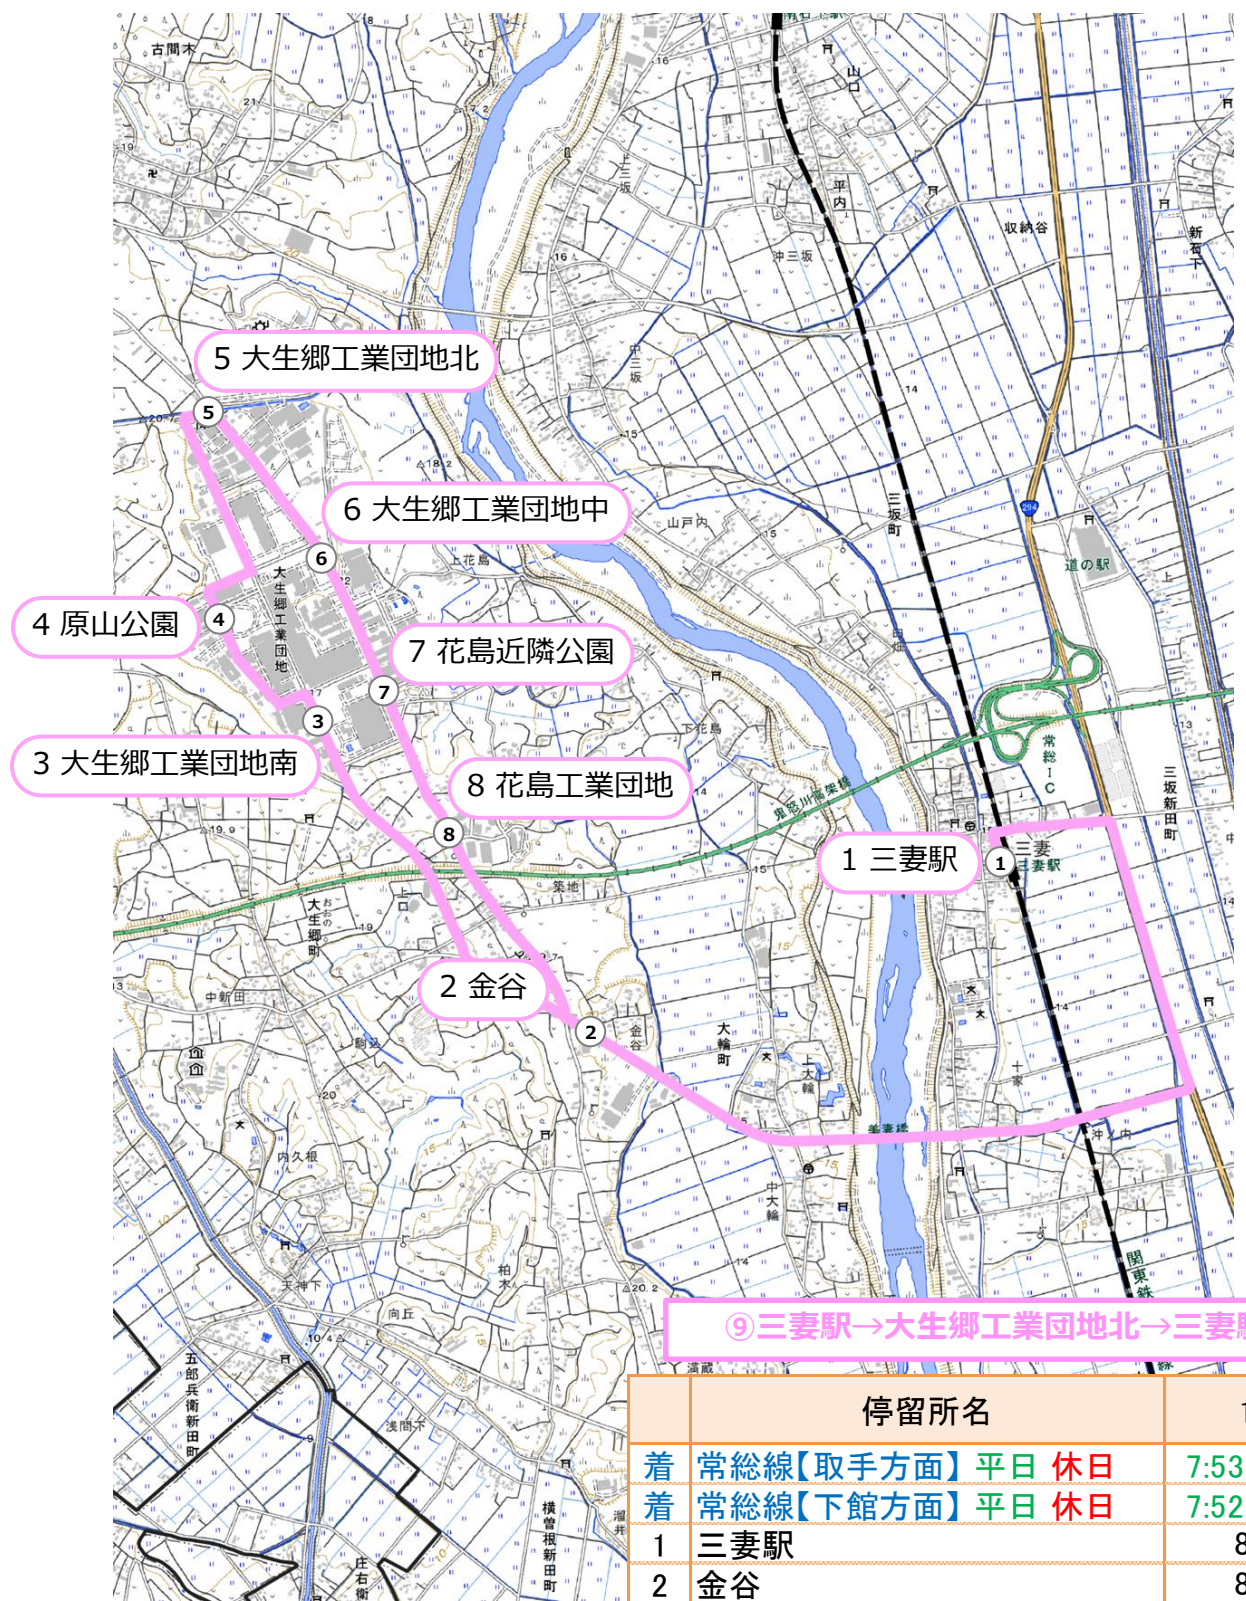

⑨大生郷・花島工業団地ライナー

⑨三妻駅→大生郷工業団地北→三妻駅

停留所名	1便
着 常総線【取手方面】平日 休日	7:53 7:53
着 常総線【下館方面】平日 休日	7:52 7:39
1 三妻駅	8:00
2 金谷	8:10
3 大生郷工業団地南	8:14
4 原山公園	8:15
5 大生郷工業団地北	8:17
6 大生郷工業団地中	8:19
7 花島近隣公園	8:20
8 花島工業団地	8:21
2 金谷	8:23
1 三妻駅	8:40
発 常総線【取手方面】平日 休日	8:56 8:56
発 常総線【下館方面】平日 休日	8:55 8:55

※道路状況等による遅れのため、乗り継ぎができない場合もありますのでご了承ください。