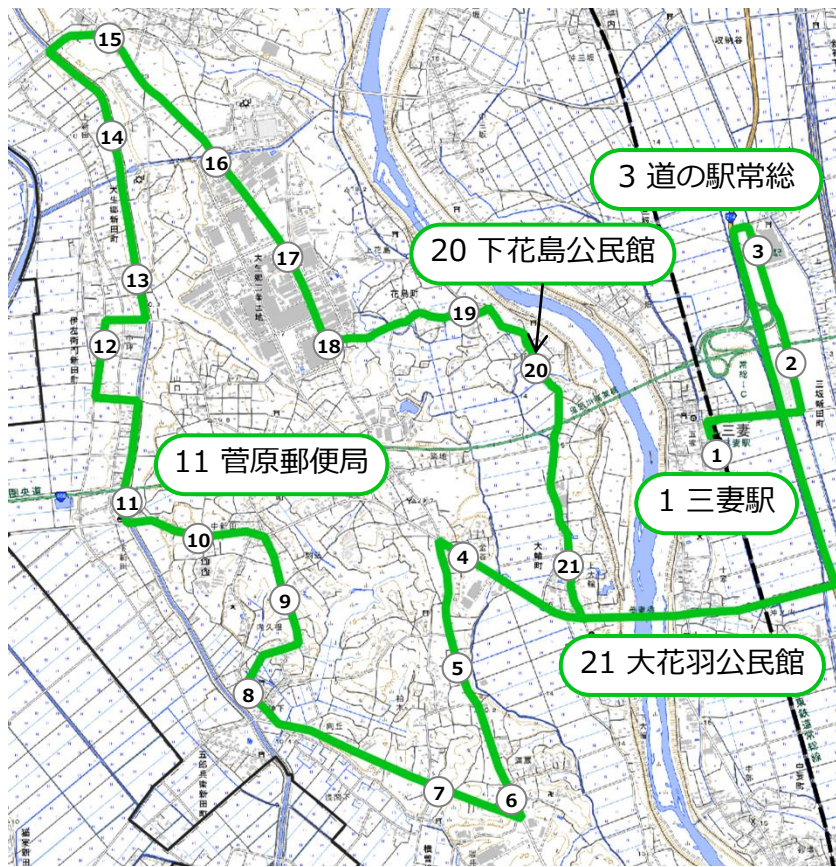

⑤菅原・大花羽ルート

⑤三妻駅→三妻駅 (右回り)

停留所名		1便	
着	常総線【取手方面】 平日 休日	10:43	10:38
着	常総線【下館方面】 平日 休日	10:39	10:38
1	三妻駅		11:00
2	グランベリー大地		11:03
3	道の駅常総		11:10
4	金谷		11:22
5	柏木		11:24
6	満蔵		11:26
7	向ヶ丘		11:27
8	大生郷天満宮		11:30
9	坂野家住宅		11:36
10	筑波キングス・ガーデン		11:38
11	菅原郵便局		11:39
12	中坪集落センター		11:42
13	大生郷新田町白郷橋		11:43
14	大生郷新田町中央橋		11:45
15	古間木十字路南		11:47
16	大生郷工業団地北		11:49
17	大生郷工業団地中		11:51
18	花島近隣公園		11:52
19	上花島		11:54
20	下花島公民館		11:55
21	大花羽公民館		11:58
2	グランベリー大地		12:08
3	道の駅常総		12:16
1	三妻駅		12:35
発	常総線【取手方面】 平日 休日	12:54	12:52
発	常総線【下館方面】 平日 休日	13:15	13:13

⑤三妻駅→三妻駅 (左回り)

停留所名		1便	
着	常総線【取手方面】 平日 休日	16:47	16:47
着	常総線【下館方面】 平日 休日	16:44	16:46
1	三妻駅		17:00
2	グランベリー大地		17:03
3	道の駅常総		17:10
21	大花羽公民館		17:25
20	下花島公民館		17:28
19	上花島		17:29
18	花島近隣公園		17:31
17	大生郷工業団地中		17:32
16	大生郷工業団地北		17:34
15	古間木十字路南		17:36
14	大生郷新田町中央橋		17:38
13	大生郷新田町白郷橋		17:40
12	中坪集落センター		17:41
11	菅原郵便局		17:44
10	筑波キングス・ガーデン		17:45
9	坂野家住宅		17:47
8	大生郷天満宮		17:54
7	向ヶ丘		17:57
6	満蔵		17:58
5	柏木		18:00
4	金谷		18:02
1	三妻駅		18:30
発	常総線【取手方面】 平日 休日	18:33	18:54
発	常総線【下館方面】 平日 休日	18:34	19:26