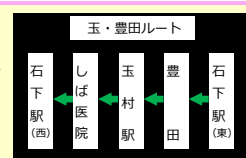

利用方法

01 「BusGo!」にアクセス

QRコードを読み取るかURLを入力してください。

URL

<http://joso-city.bus-go.com>

02 バスの情報を選択

乗車路線と利用停留所を選択してください。

03 バスの情報を確認

検索したバスの情報が表示されます。

■ JOYBUSの乗り方

乗車したいバスを確認する

01 バス停の場所や運行ダイヤは、ルート図や時刻表でご確認ください。パソコンやスマートフォンからもご確認いただけます。

ルートを確認して乗車する

02 バスのルート名と主な経路を確認できます

バスのルート名を確認できます

バスの前方の乗車口から乗車してください
 ※降車する方が優先です。

乗車時に運賃を支払う

03 現金や利用券の場合
 現金や利用券を運賃箱へ入れてください。
 ICカードの場合
 ICカードをタッチしてください

※チャージは千円単位で可能です。
 ※1万円札、5千円札(2千円札)の両替はできません。

「降車ボタン」を押して降車する

04 目的地のバス停名がアナウンスされたら「降車ボタン」を押してください

バスの前方の乗車口から降車してください

①玉・豊田ルート

②三妻・五箇ルート