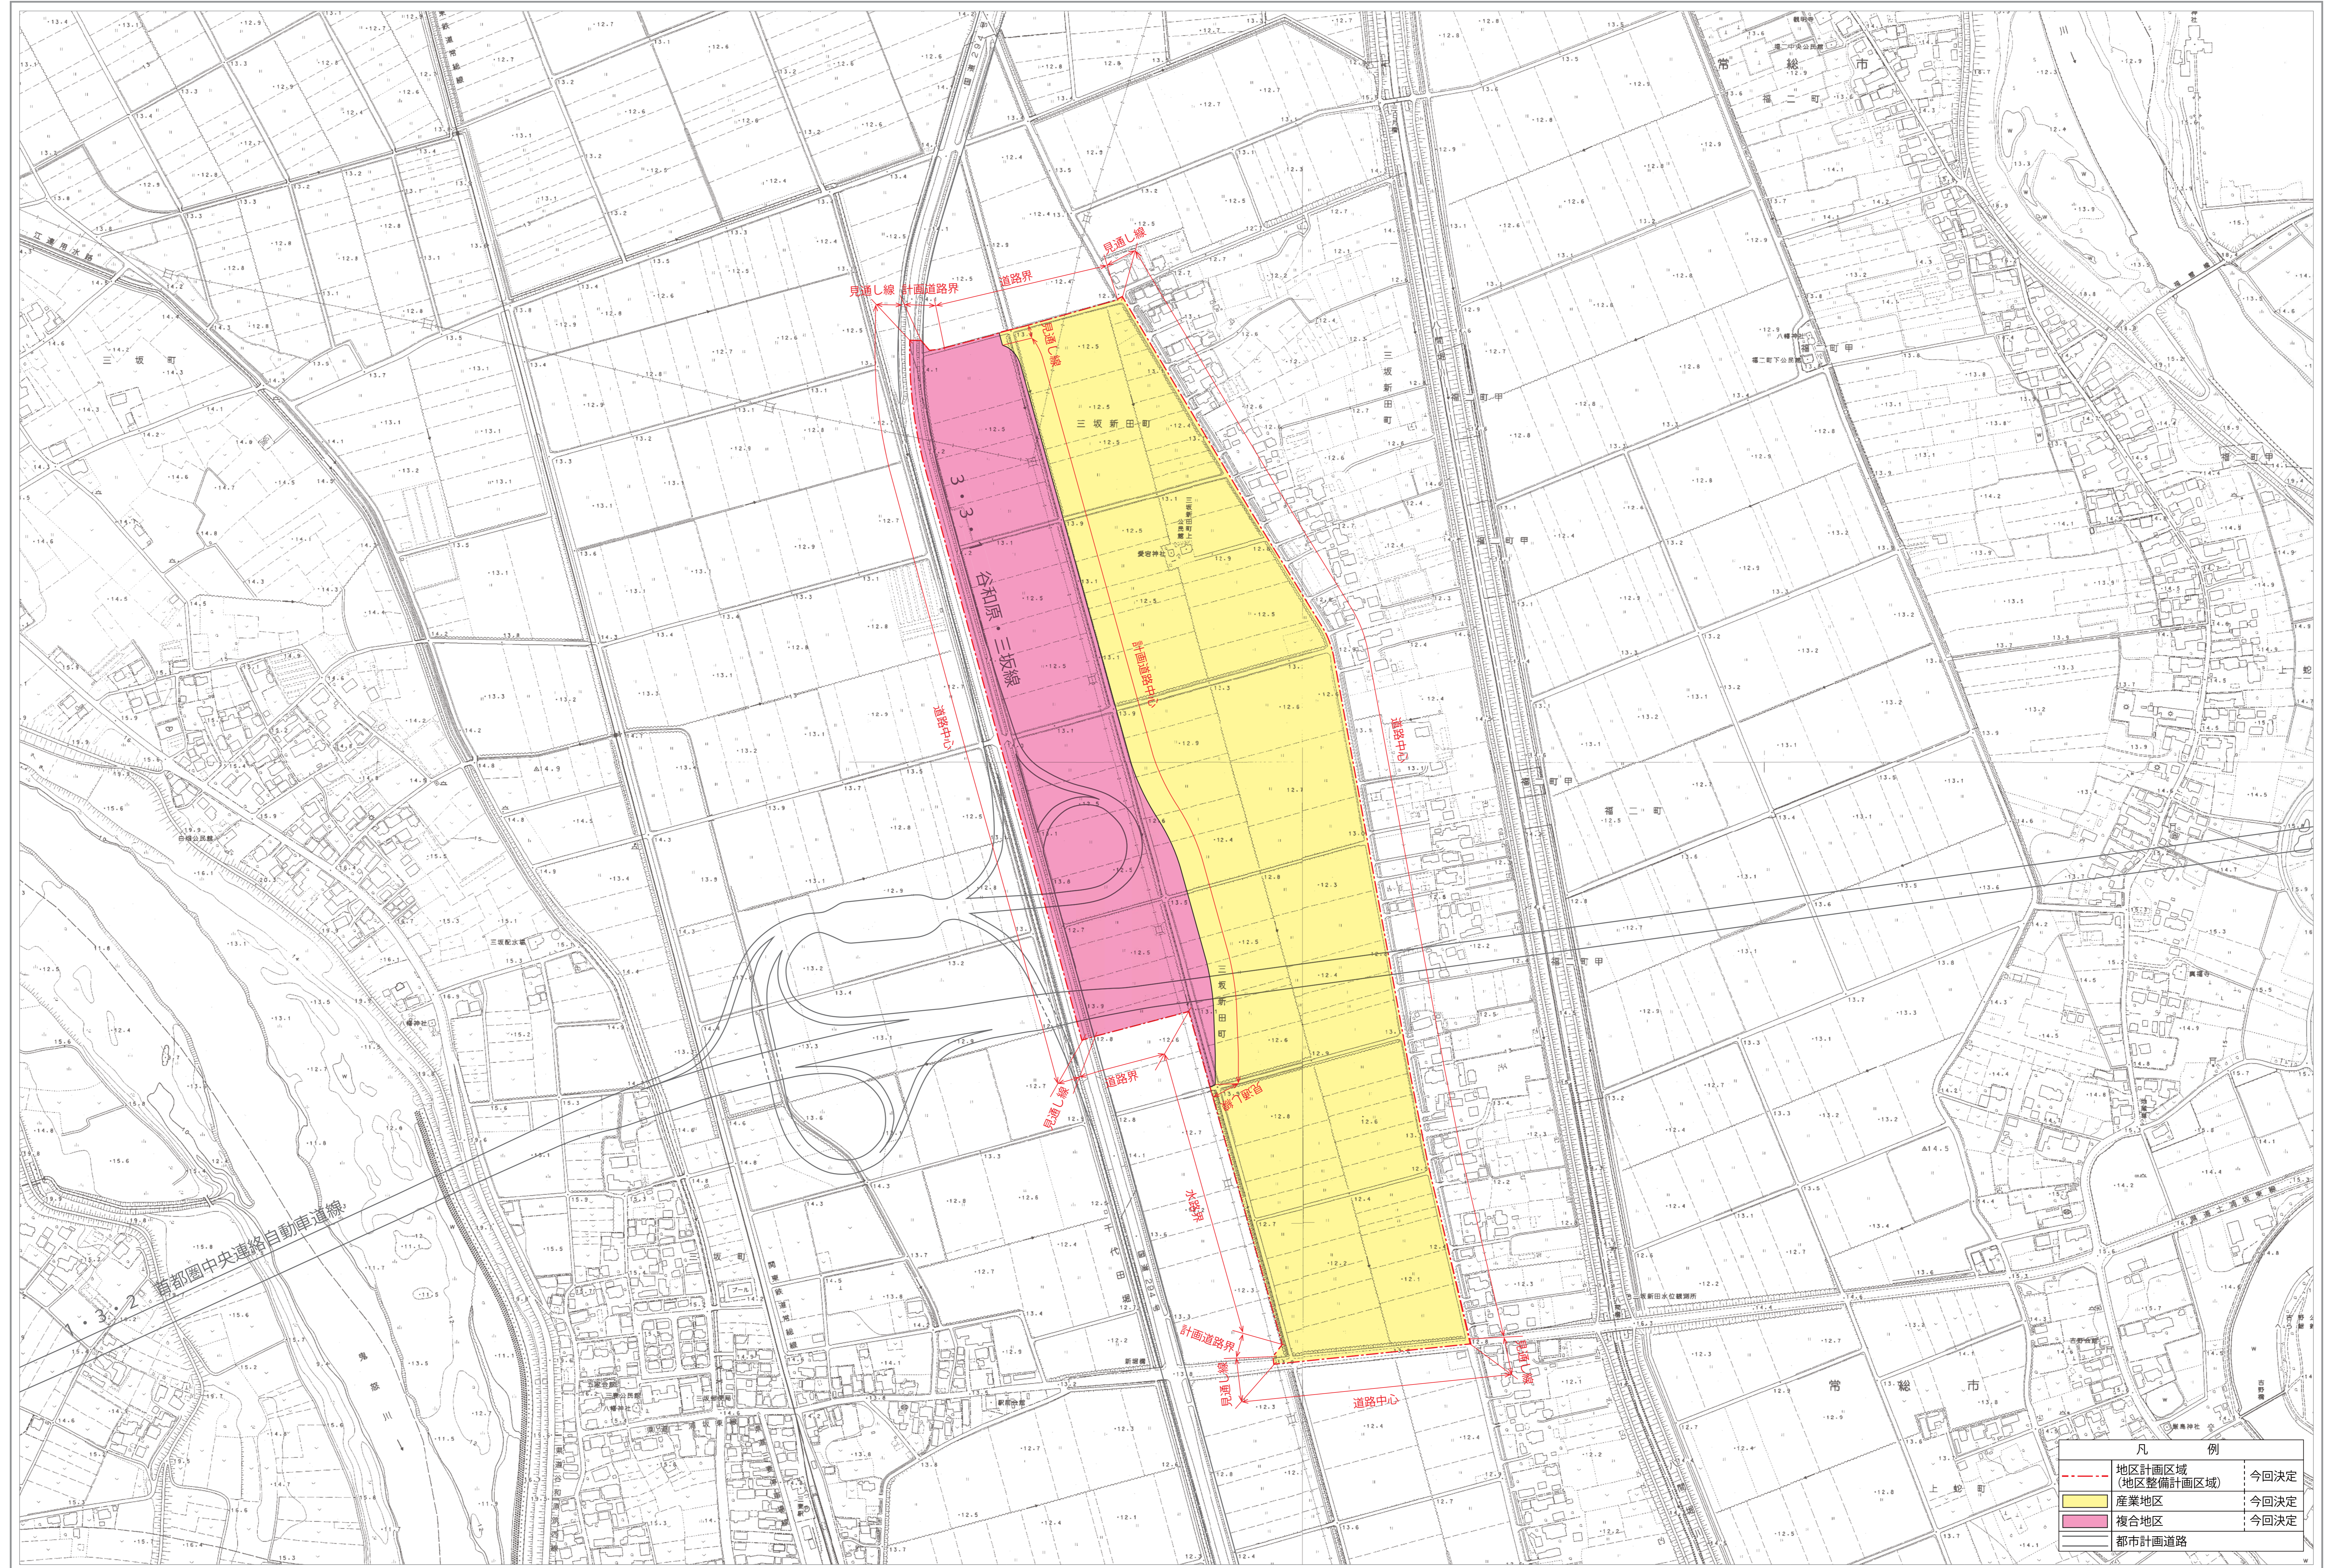

# 常総インターチェンジ周辺地区 地区計画 計画図

常総市役所

凡 例	
--- (red dashed line)	地区計画区域 (地区整備計画区域) 今回決定
■ (yellow)	産業地区 今回決定
■ (pink)	複合地区 今回決定
— (black solid line)	都市計画道路