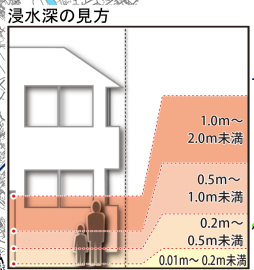

想定条件（想定最大規模降雨）：1時間に124mmの降雨
防災情報の入手先
■市の防災ホームページ
X、Facebook
■防災行政無線 電話テレホンサービス
0297-22-8778

【二次避難所】	名称	所在地	備考
水海道第三保育所	水海道高野町2081	水害時不慮	
水海道公民館	水海道米町2680-1	水害時不慮	
図書館	水海道米町1606	水害時不慮	
豊田公民館	豊田町1357	水害時不慮	
種管福祉会	豊田町1742	水害時不慮	
きぬふれあいセンター	豊田町1522-1	水害時不慮	
種管公民館	大生塚町1960-1	水害時不慮	
みなみくら保育園	大生塚町801-1	水害時不慮	
大花羽公民館	大輪町464-5	水害時不慮	
三郷公民館	三郷町1544-3	水害時不慮	
石下公民館	三郷町684-1	水害時不慮	
五箇公民館	上総町1899-1	水害時不慮	
水海道第六保育所	小山戸町186	水害時不慮	
茨城公民館	坂手町6219-1	水害時不慮	
水戸公民館	水戸町1743-2	水害時不慮	
菅生公民館	菅生町1187-10	水害時不慮	
大生公民館	平町441	水害時不慮	
石下公民館	石下町85	水害時不慮	
東野原田都市センター	東野原92-3	水害時不慮	
豊田文化センター	豊田1081-1	水害時不慮	
五文文化センター	原町1380	水害時不慮	
岡田文化センター	杉山676	水害時不慮	
岡田田都市センター	岡田584	水害時不慮	
にじいろ幼稚園	溝野山157	水害時不慮	
石下公民館	溝野山156	水害時不慮	

【指定避難所】	名称	所在地	備考
水海道小学校	水海道米町2516-1	水害時不慮	
生涯学習センター	水海道米町4684	水害時不慮	
水海道第一高等学校	水海道米町12543	水害時不慮	
水海道第二高等学校	水海道米町3549-4	水害時不慮	
市立福祉センター（北山）	水海道米町2472	水害時不慮	
豊田小学校	豊田町13362	水害時不慮	
水海道西中学校	豊田町乙1005-1	水害時不慮	
種管小学校	大生塚町1615	水害時不慮	
大花羽小学校	大輪町386-1	水害時不慮	
三郷小学校	中郷町4146	水害時不慮	
石下小学校	中郷町4180	水害時不慮	
五箇小学校	上総町1508	水害時不慮	
水海道中学校	小山戸町161	水害時不慮	
大生小学校	坂手町415-1	水害時不慮	
種管小学校	坂手町17303-3	水害時不慮	
水海道総合体育館	坂手町3552	水害時不慮	
菅生小学校	菅生町4711	水害時不慮	
水戸小学校	水戸町310	水害時不慮	
石下小学校	本石1000-1	水害時不慮	
石下小学校	新石1907-1	水害時不慮	
種管文化センター（豊田）	新石2010	水害時不慮	
石下総合福祉センター	新石14365	水害時不慮	
石下東高等学校	新石1192-3	水害時不慮	
豊田小学校	豊田2246	水害時不慮	
五文小学校	杉山724	水害時不慮	
石下西中学校	杉山910-1	水害時不慮	
岡田小学校	向石1020	水害時不慮	
種管小学校	溝野山659-1	水害時不慮	
石下総合体育館	溝野山1670	水害時不慮	

1. ### 凡例
2. 指定避難所
   - 二次避難所
   - 医療機関
   - 市役所
   - 消防
   - 警察
   - 要配慮者利用施設
   - 排水ポンプ場
   - 水位観測所
   - 高速
   - 国道
   - 県道
   - 土砂災害特別警戒区域
   - 土砂災害警戒区域