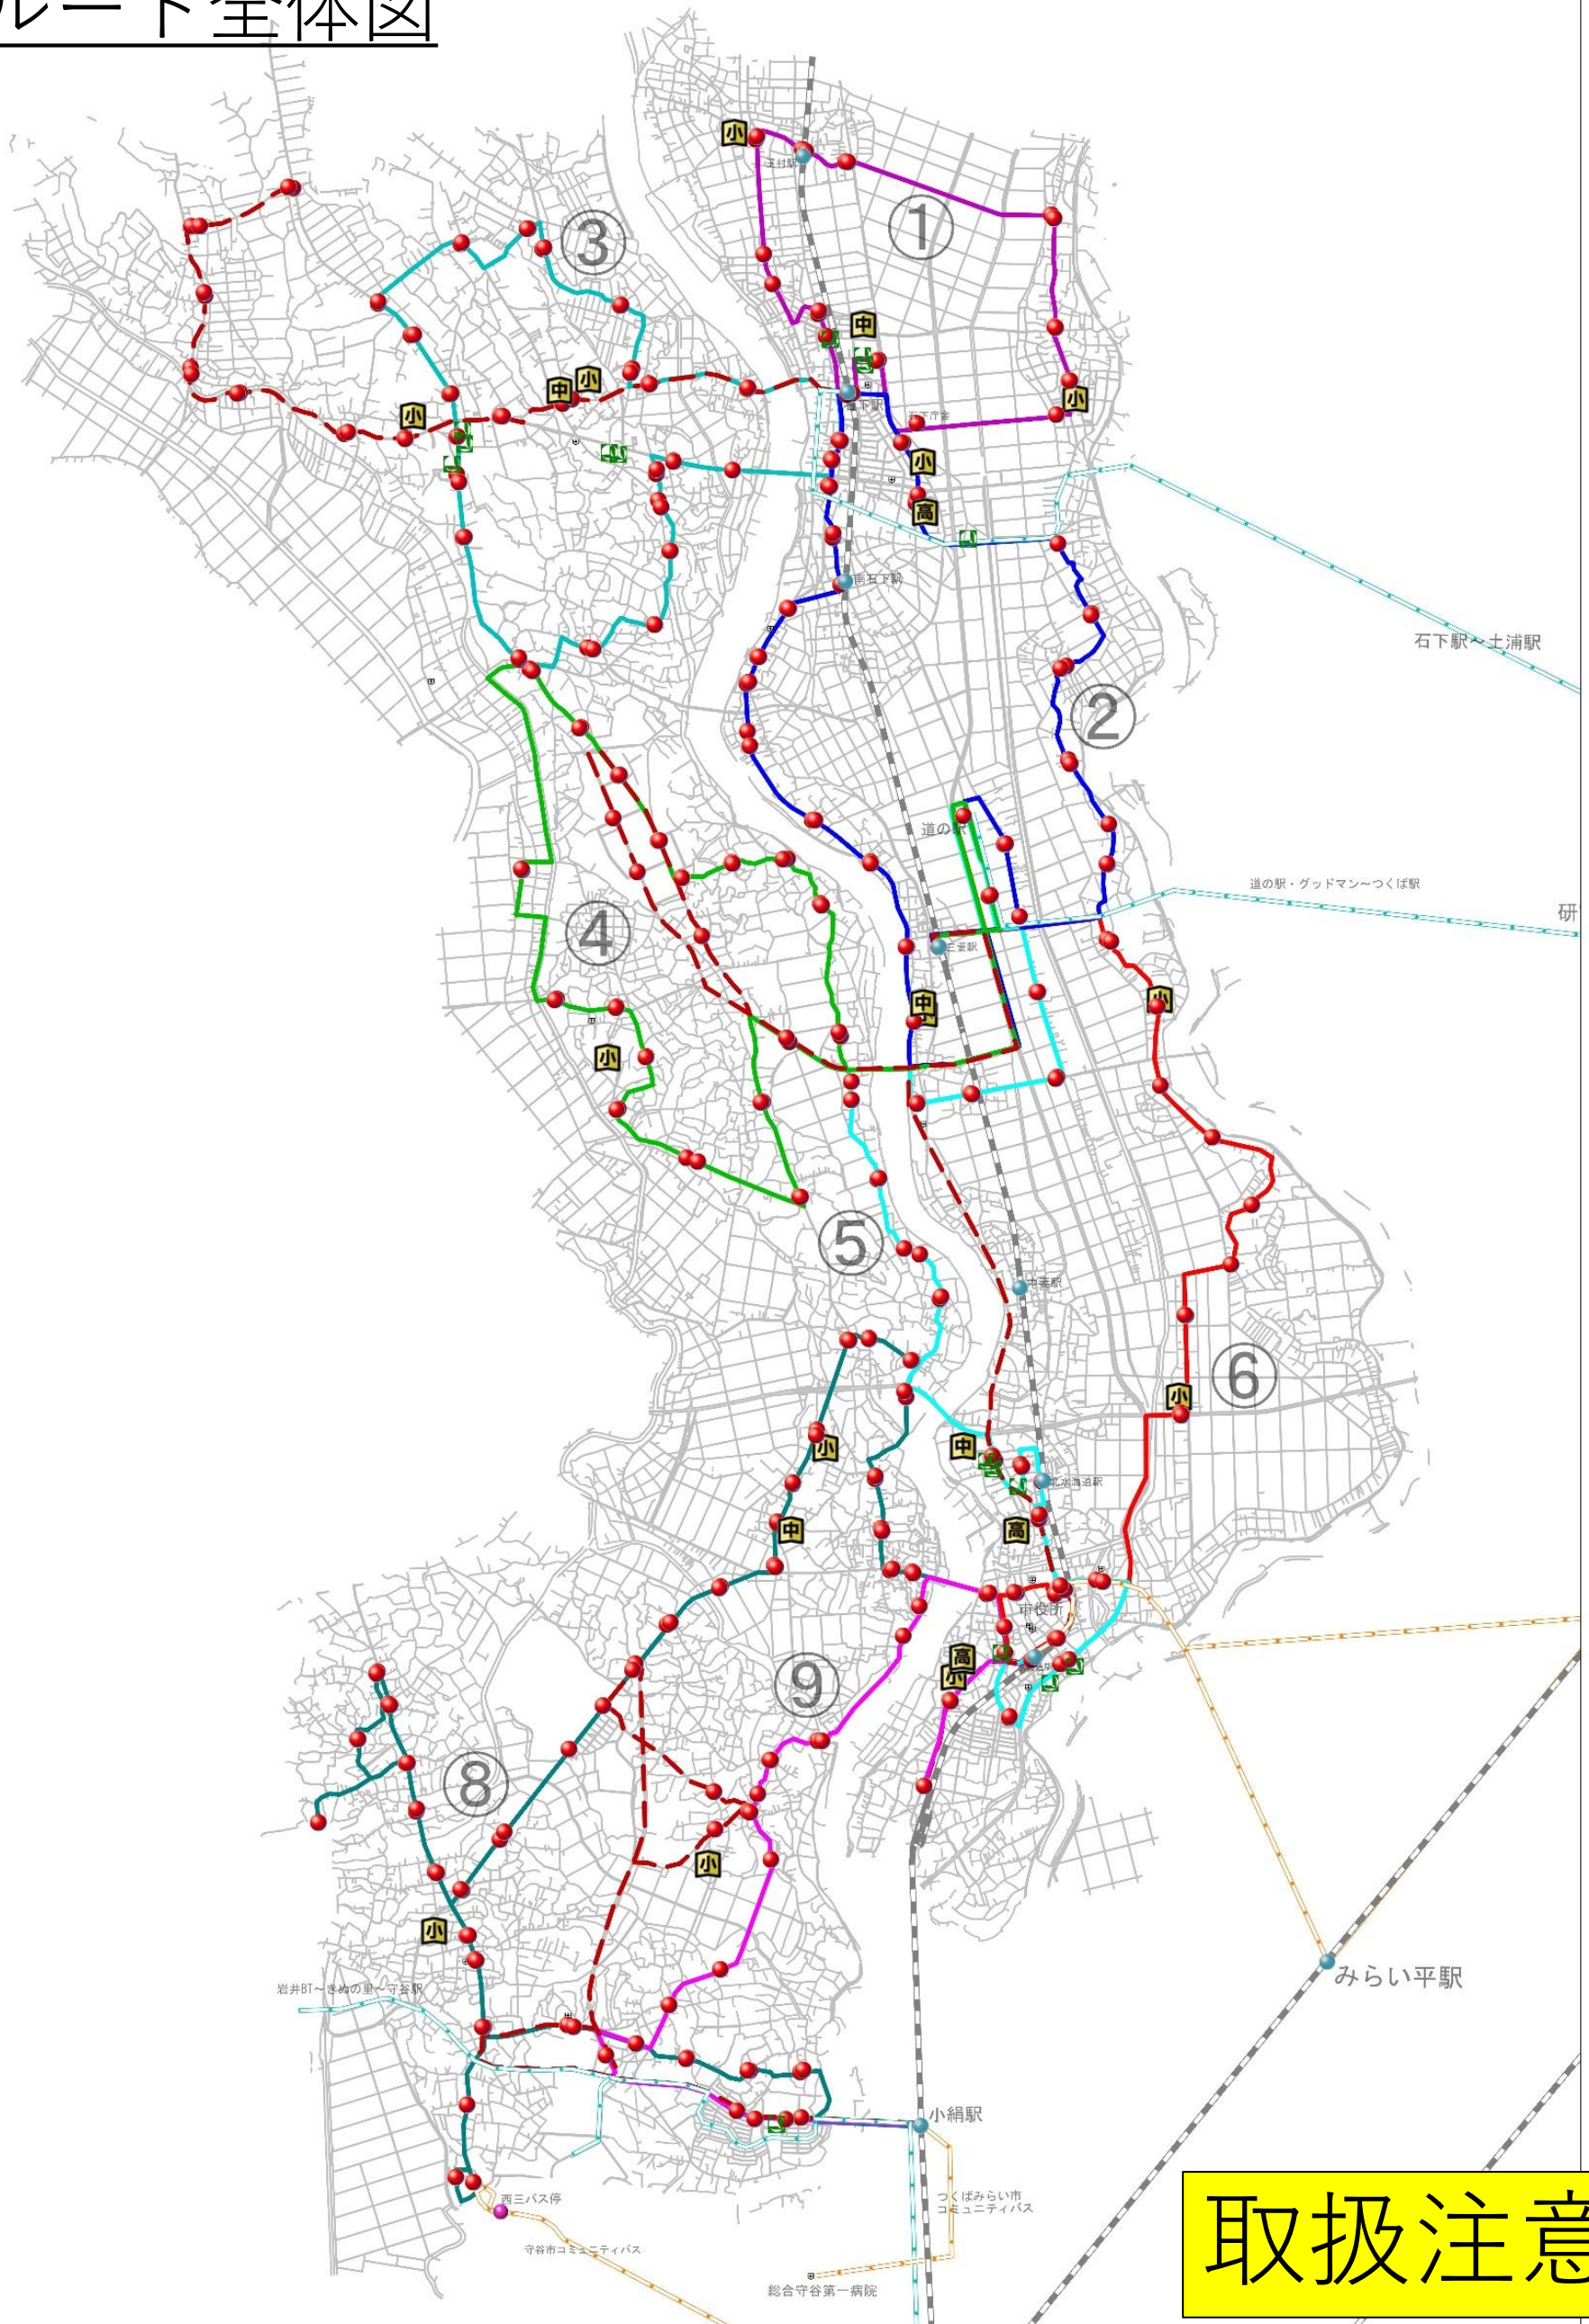

● ルート全体図

取扱注意