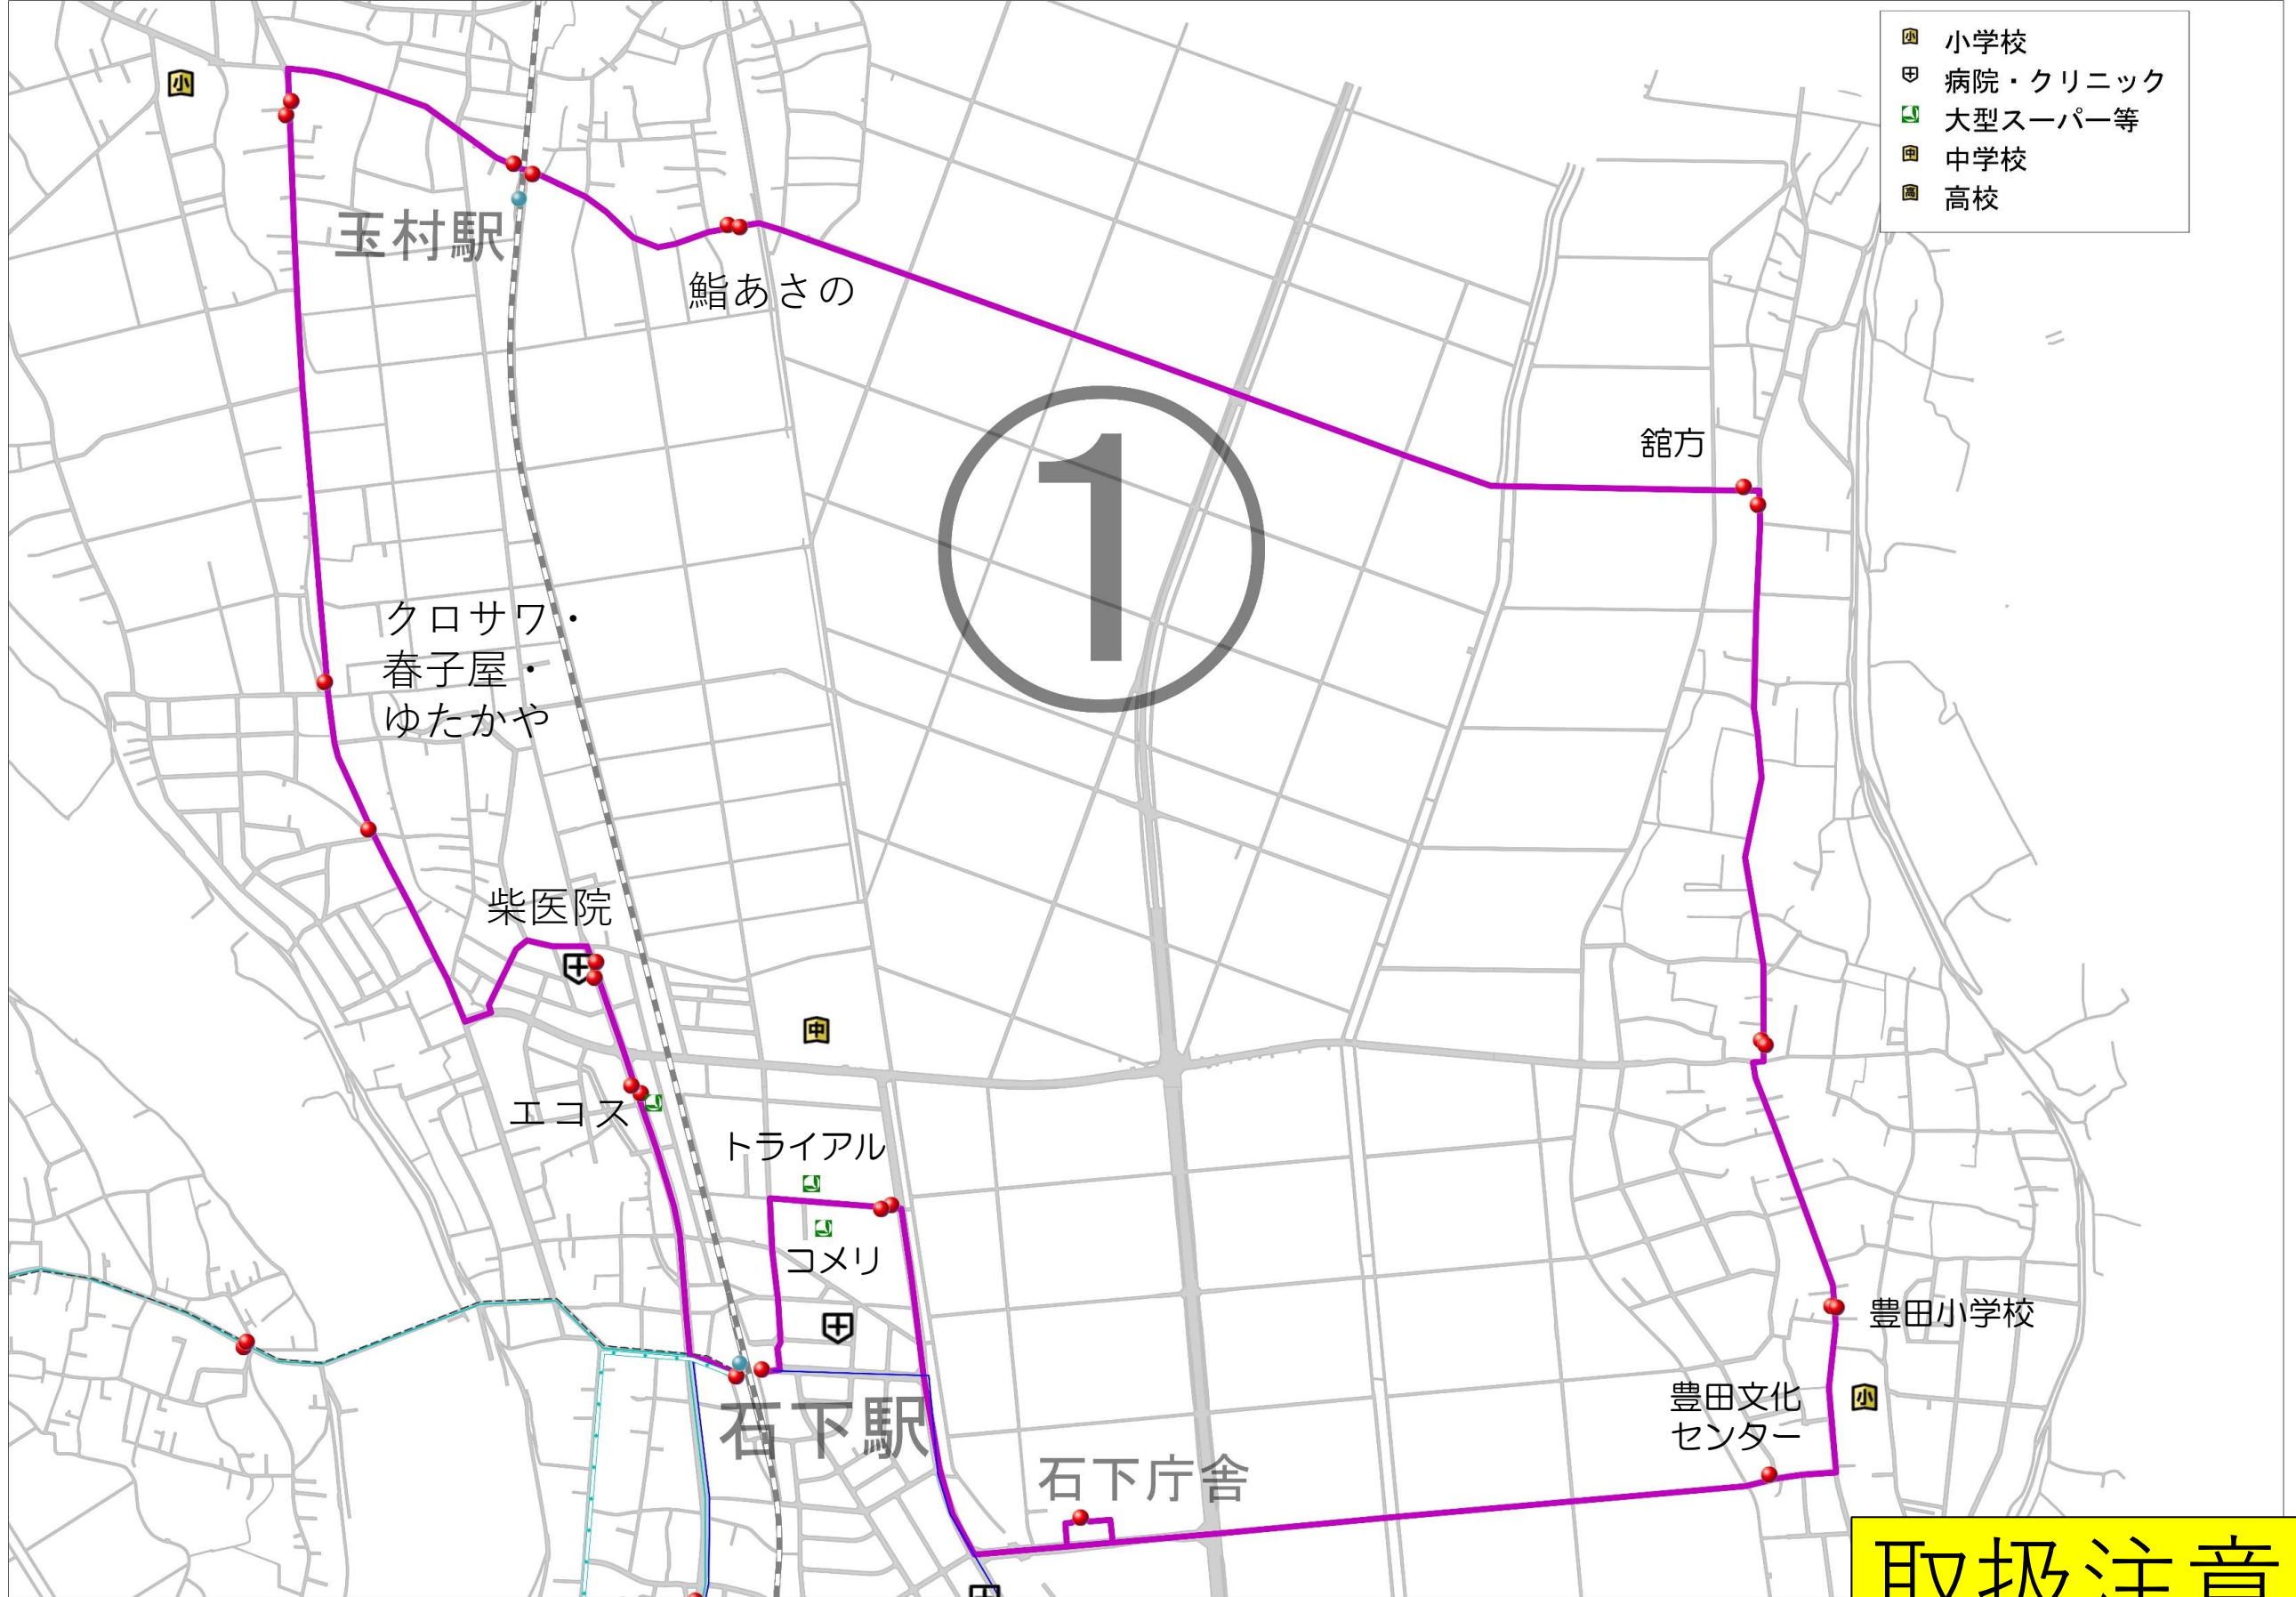

①石下駅～玉村駅～豊田～石下駅

取扱注意