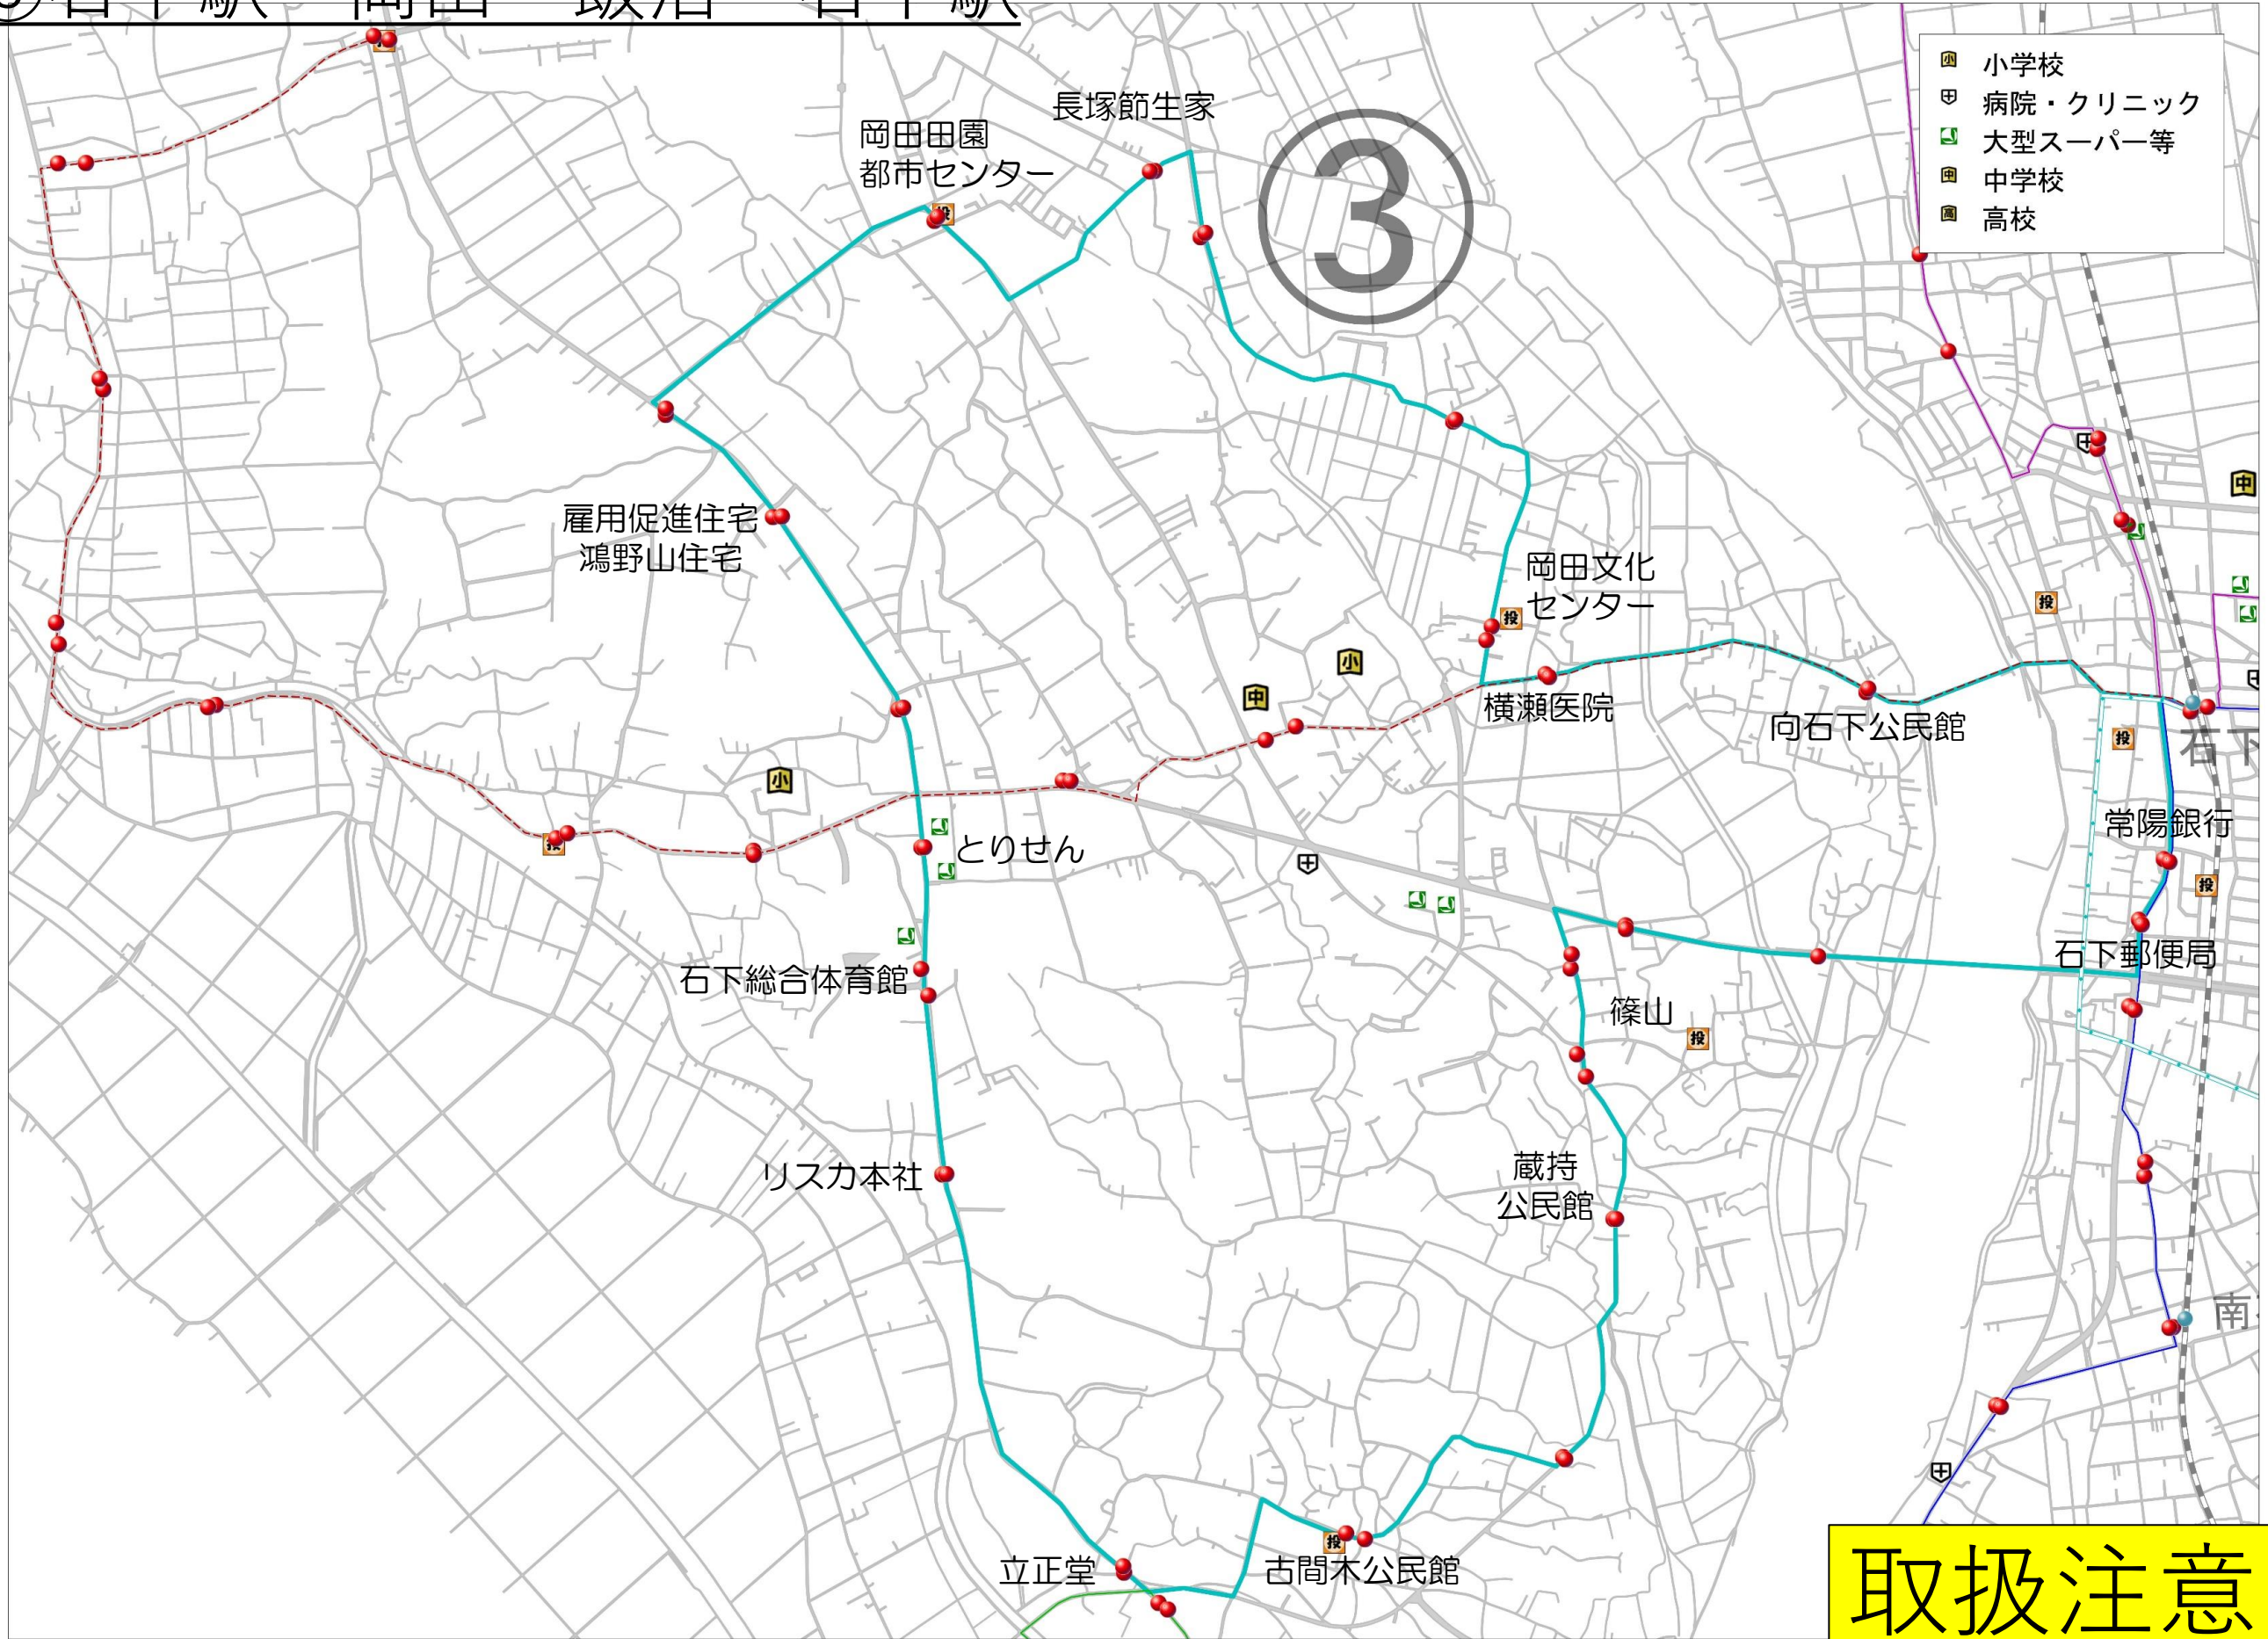

③石下駅～岡田・飯沼～石下駅

取扱注意