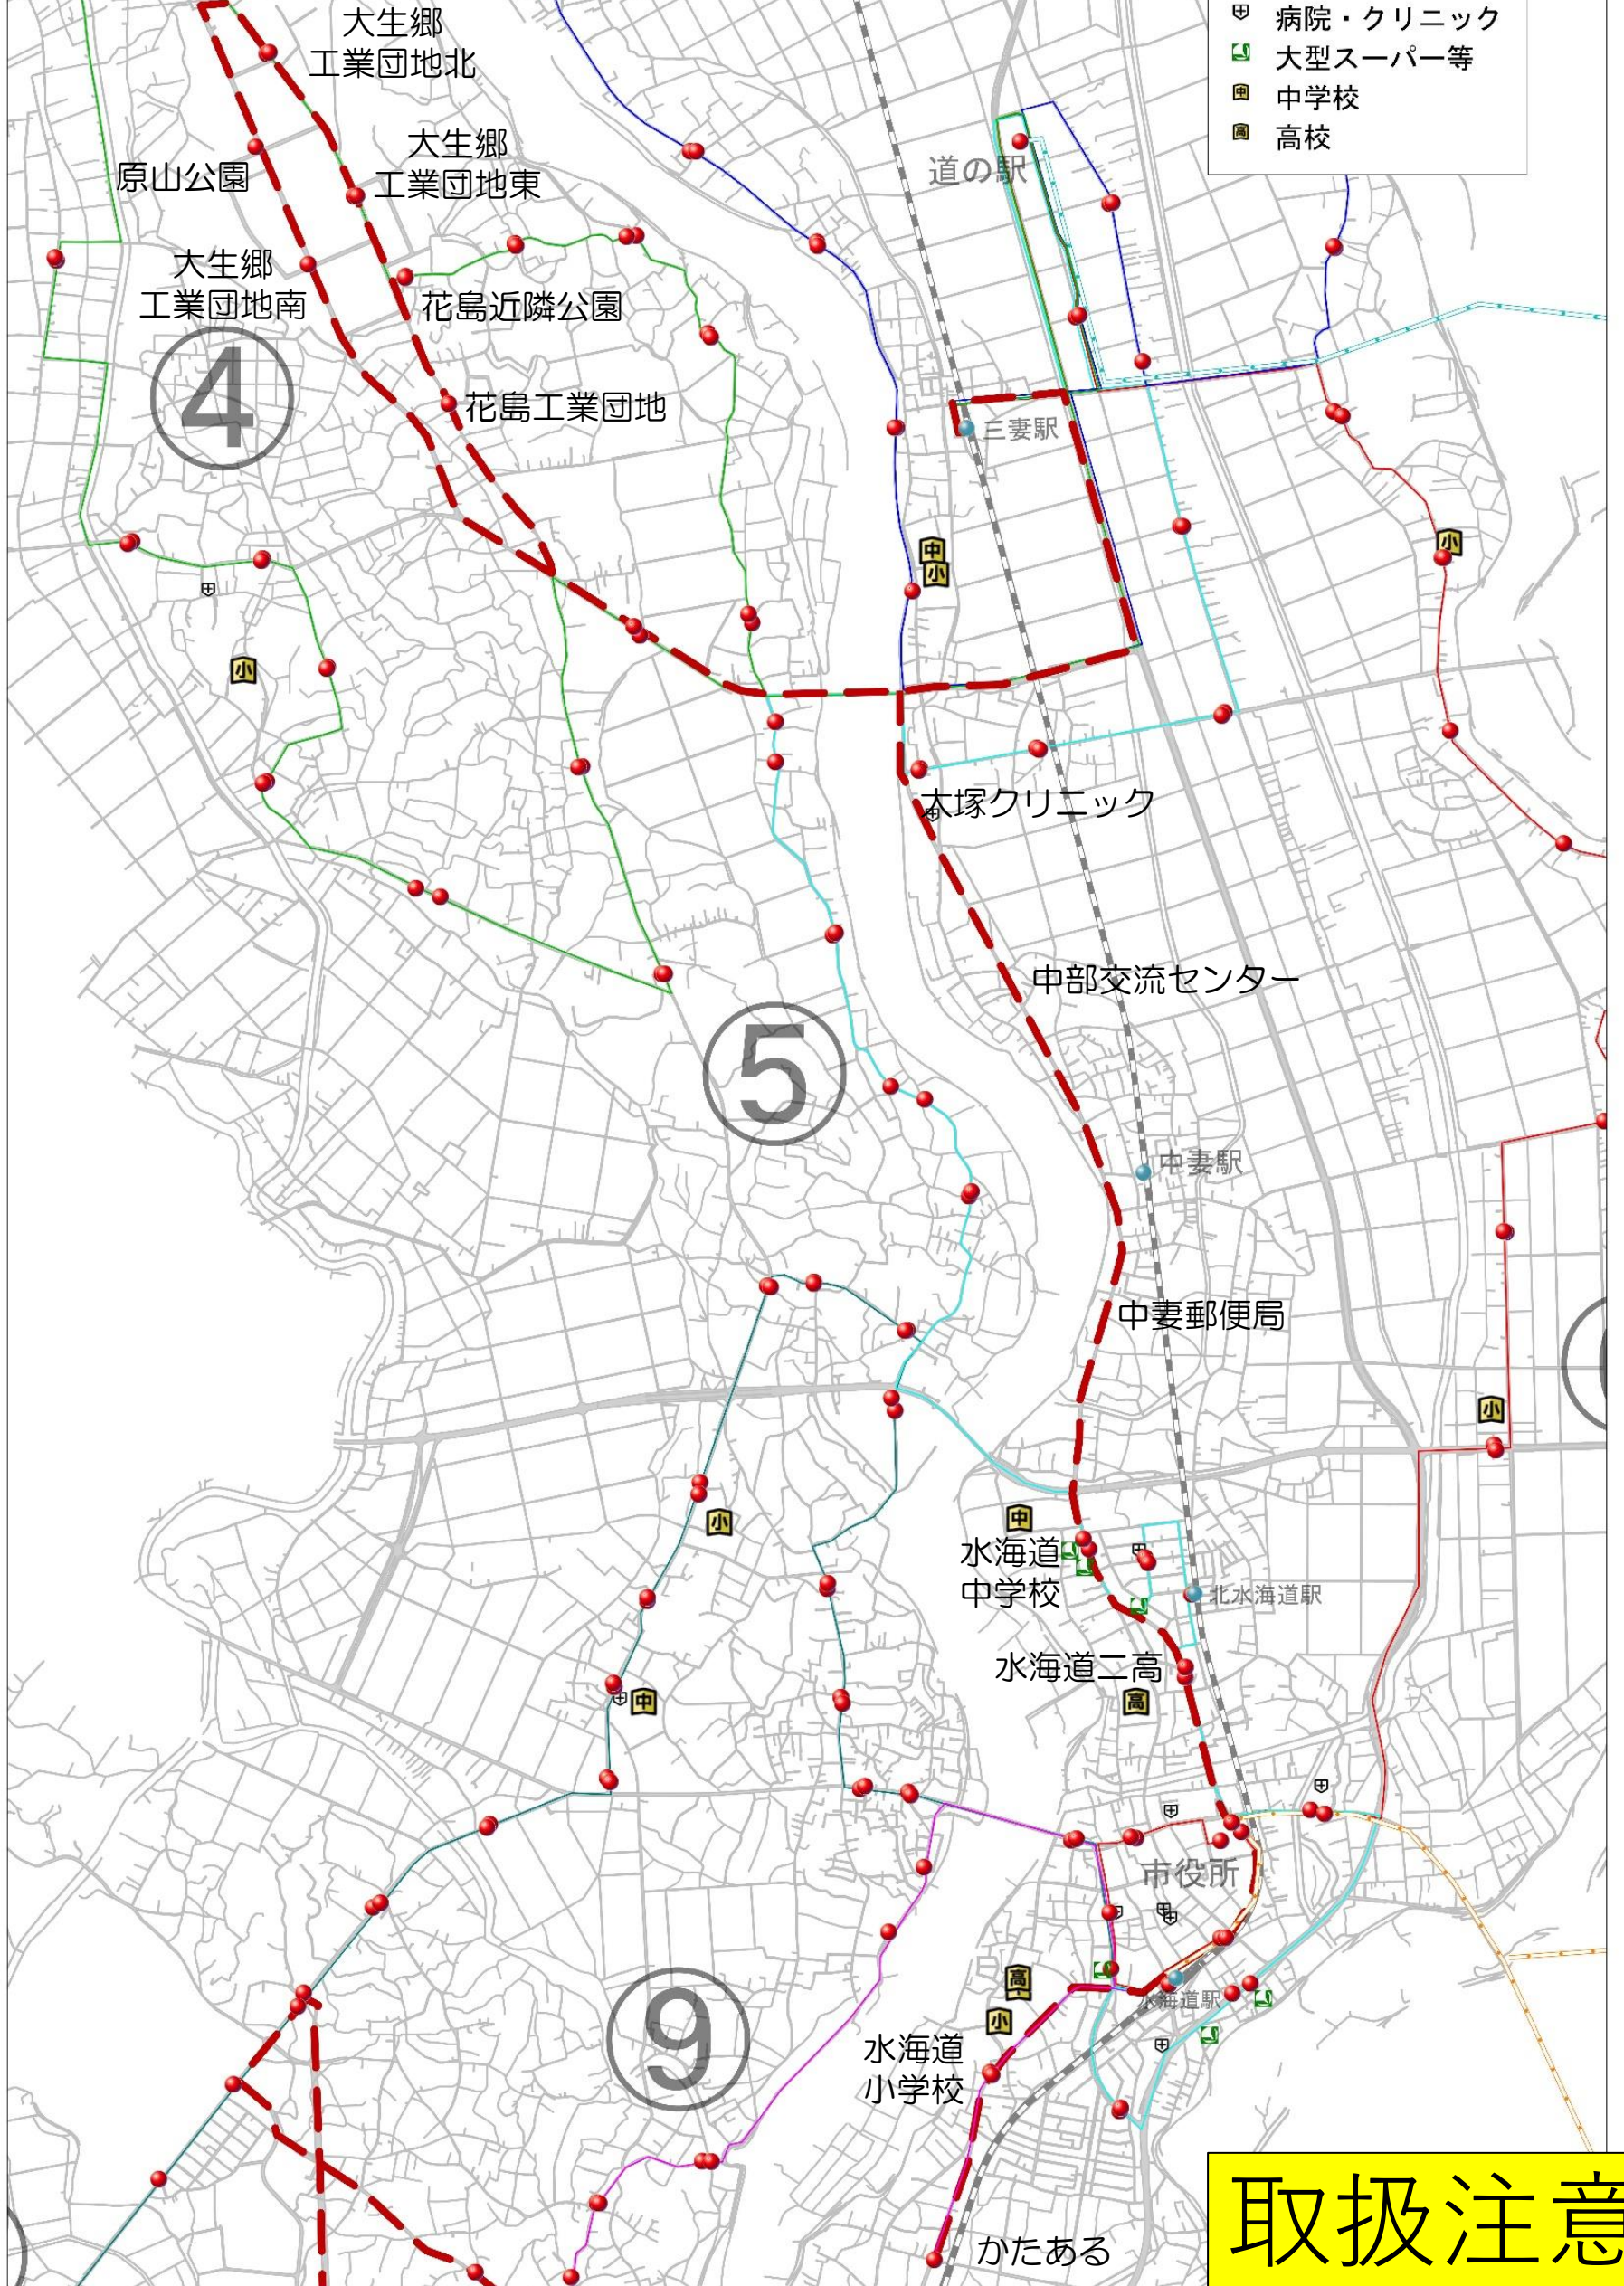

【通勤】大生郷・花島工業団地

- 小 小学校
- 甲 病院・クリニック
- 大 大型スーパー等
- 中 中学校
- 高 高校

取扱注意