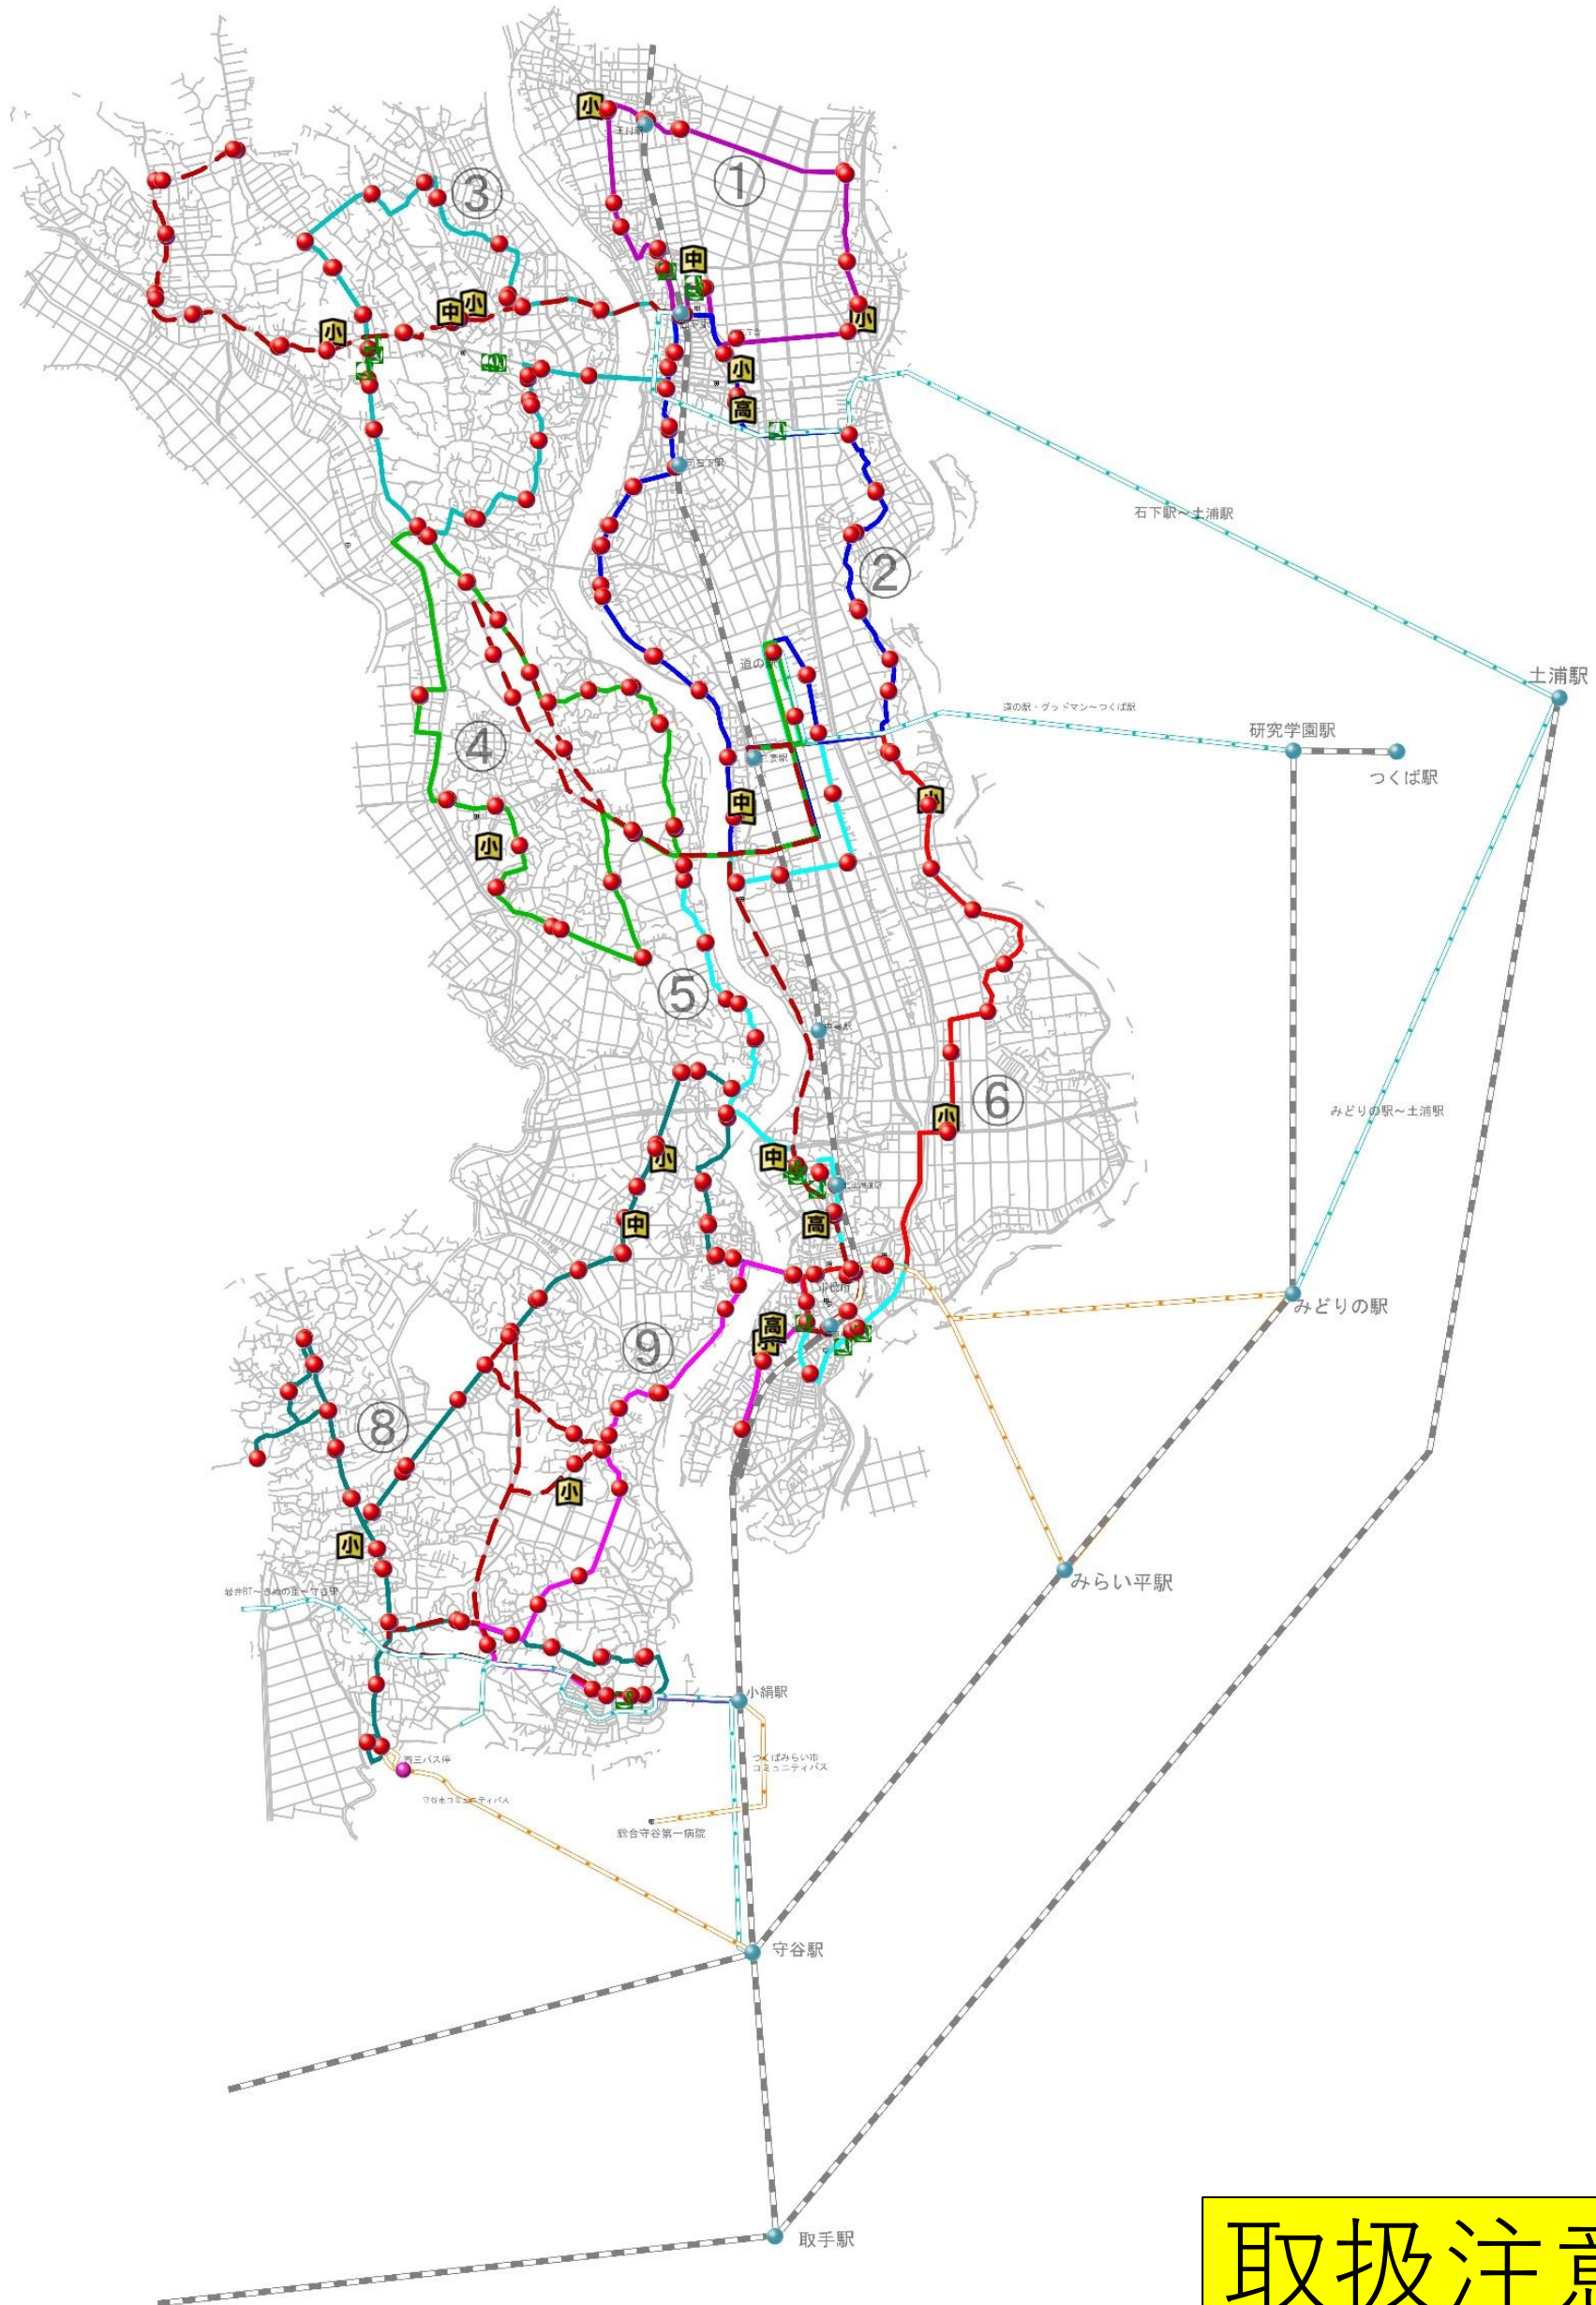

● ルート全体図 (広域版)

取扱注意