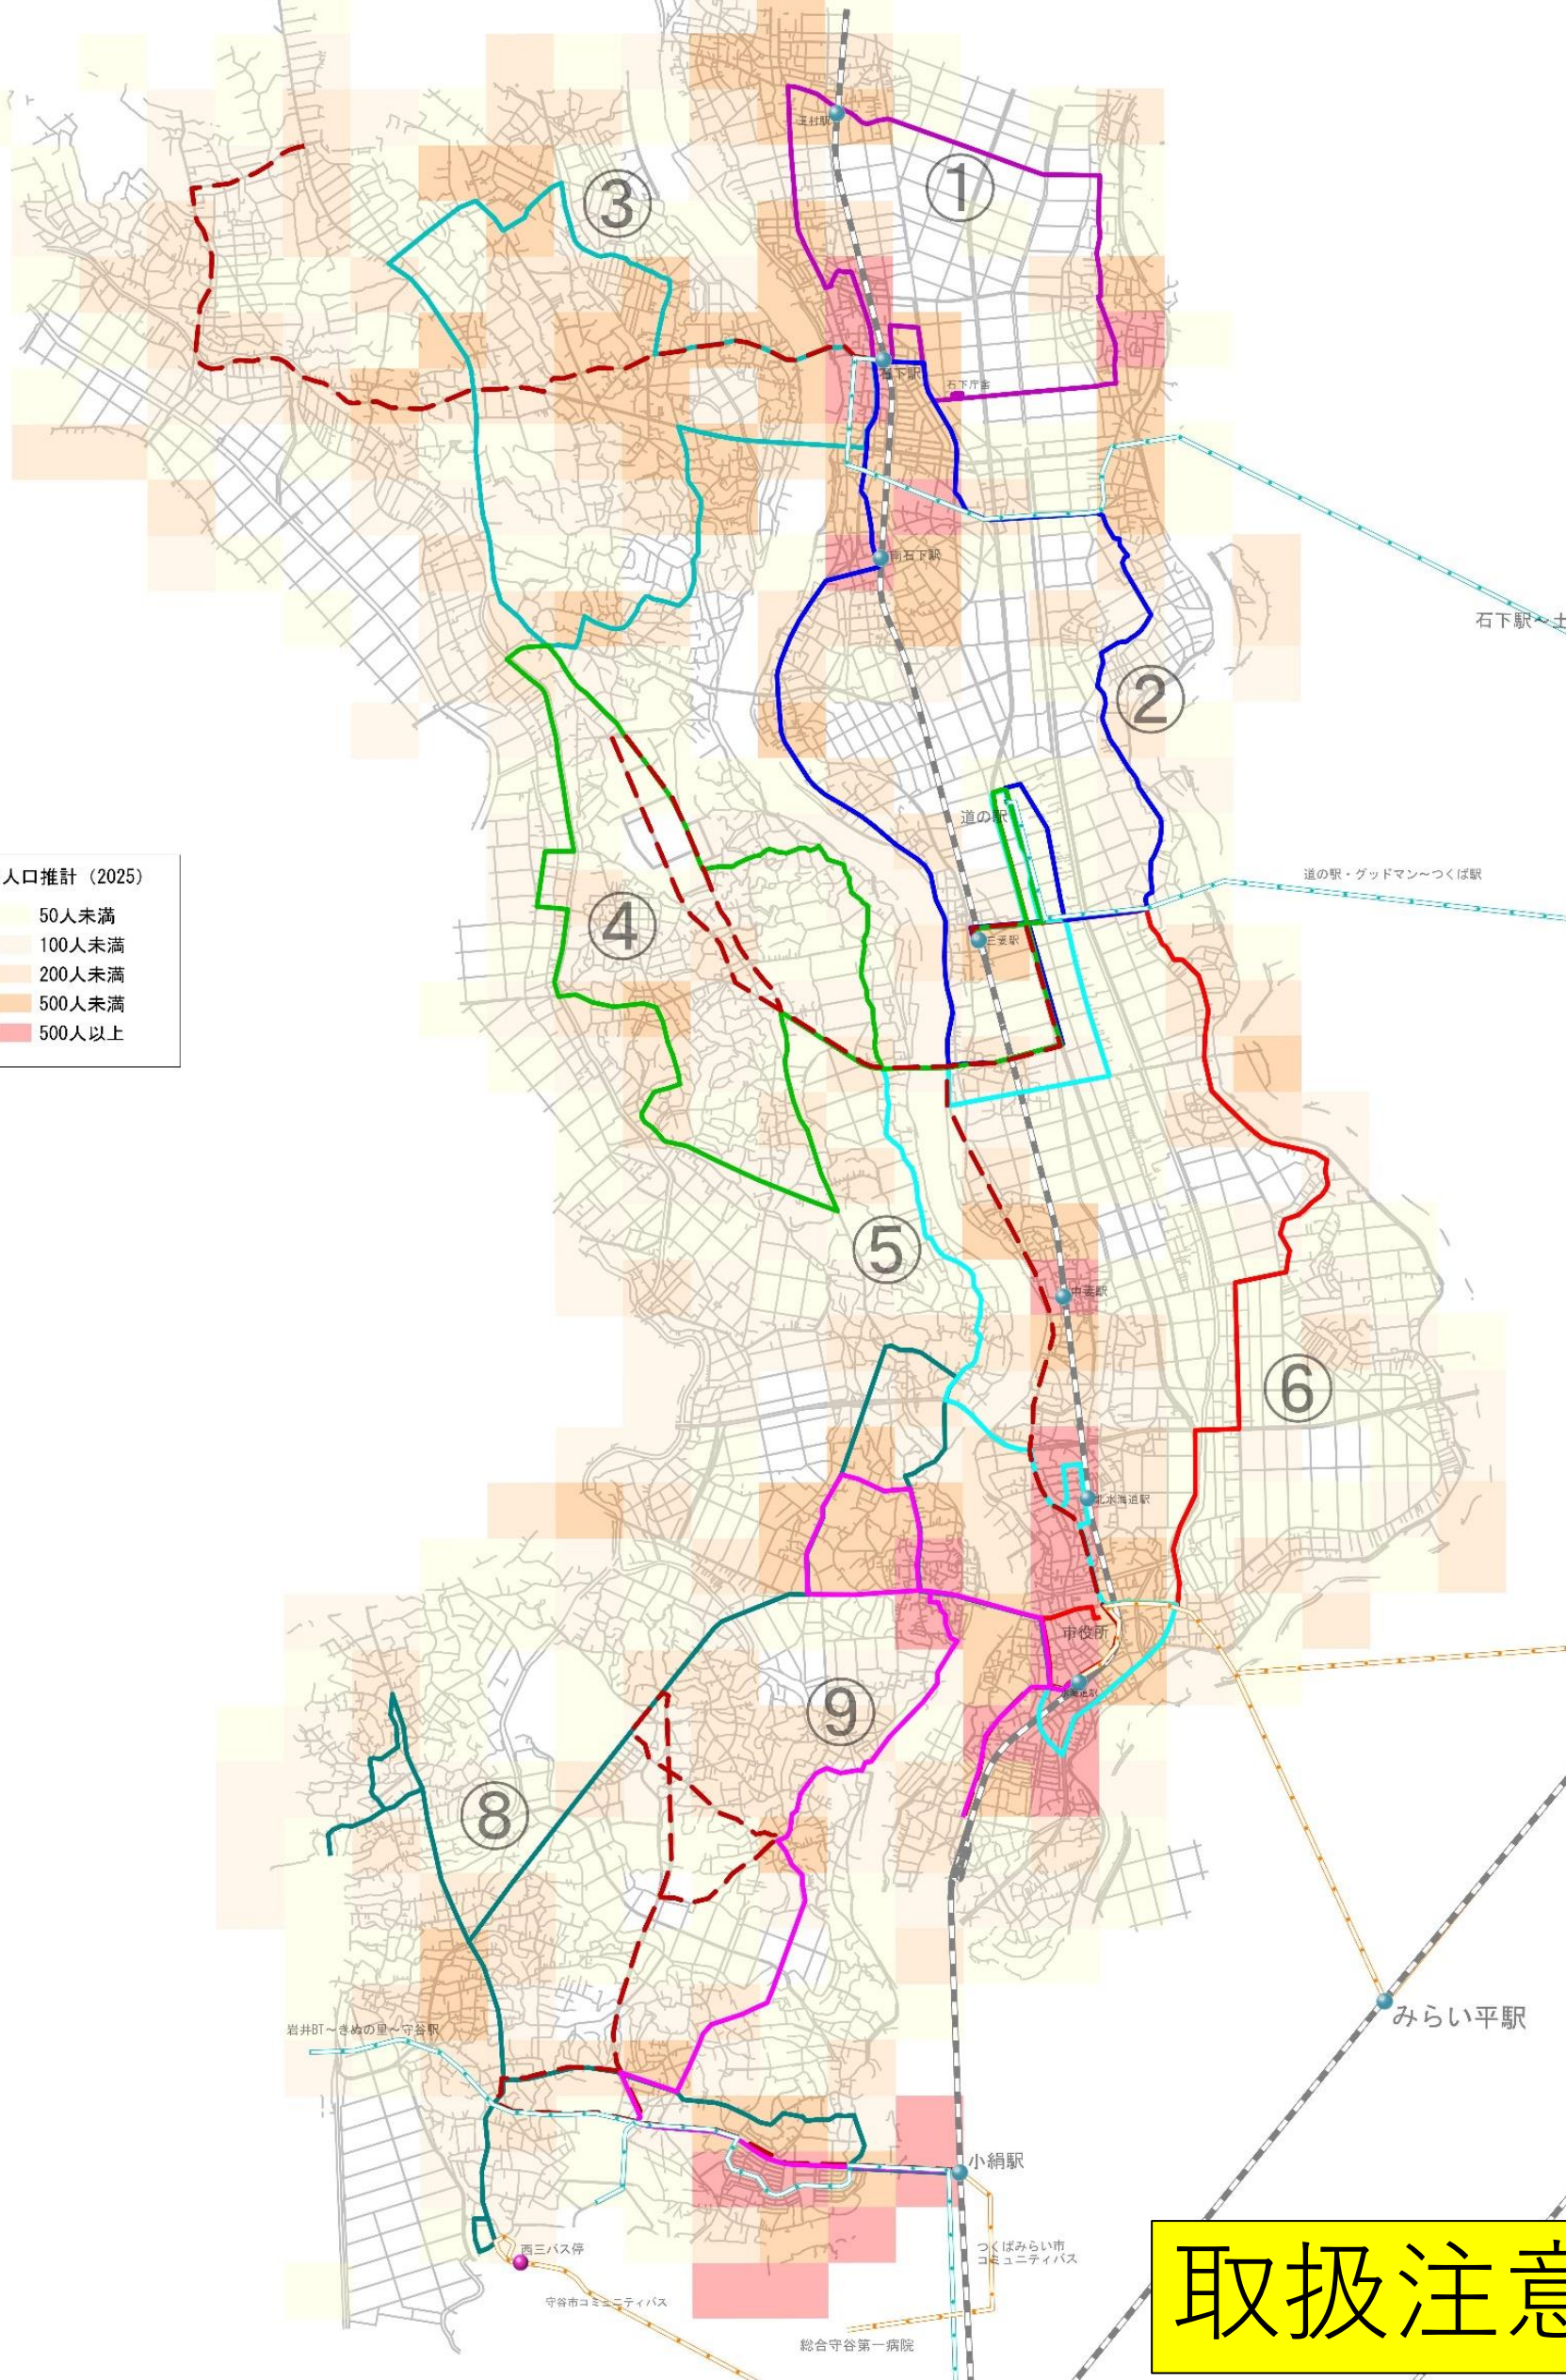

# ● ルート全体図

**取扱注意**

# ● ルート全体図 (広域版)

**取扱注意**

# ● ルート全体図 (2025将来人口推計500mメッシュ)

将来人口推計 (2025)

- 50人未満
- 100人未満
- 200人未満
- 500人未満
- 500人以上

取扱注意