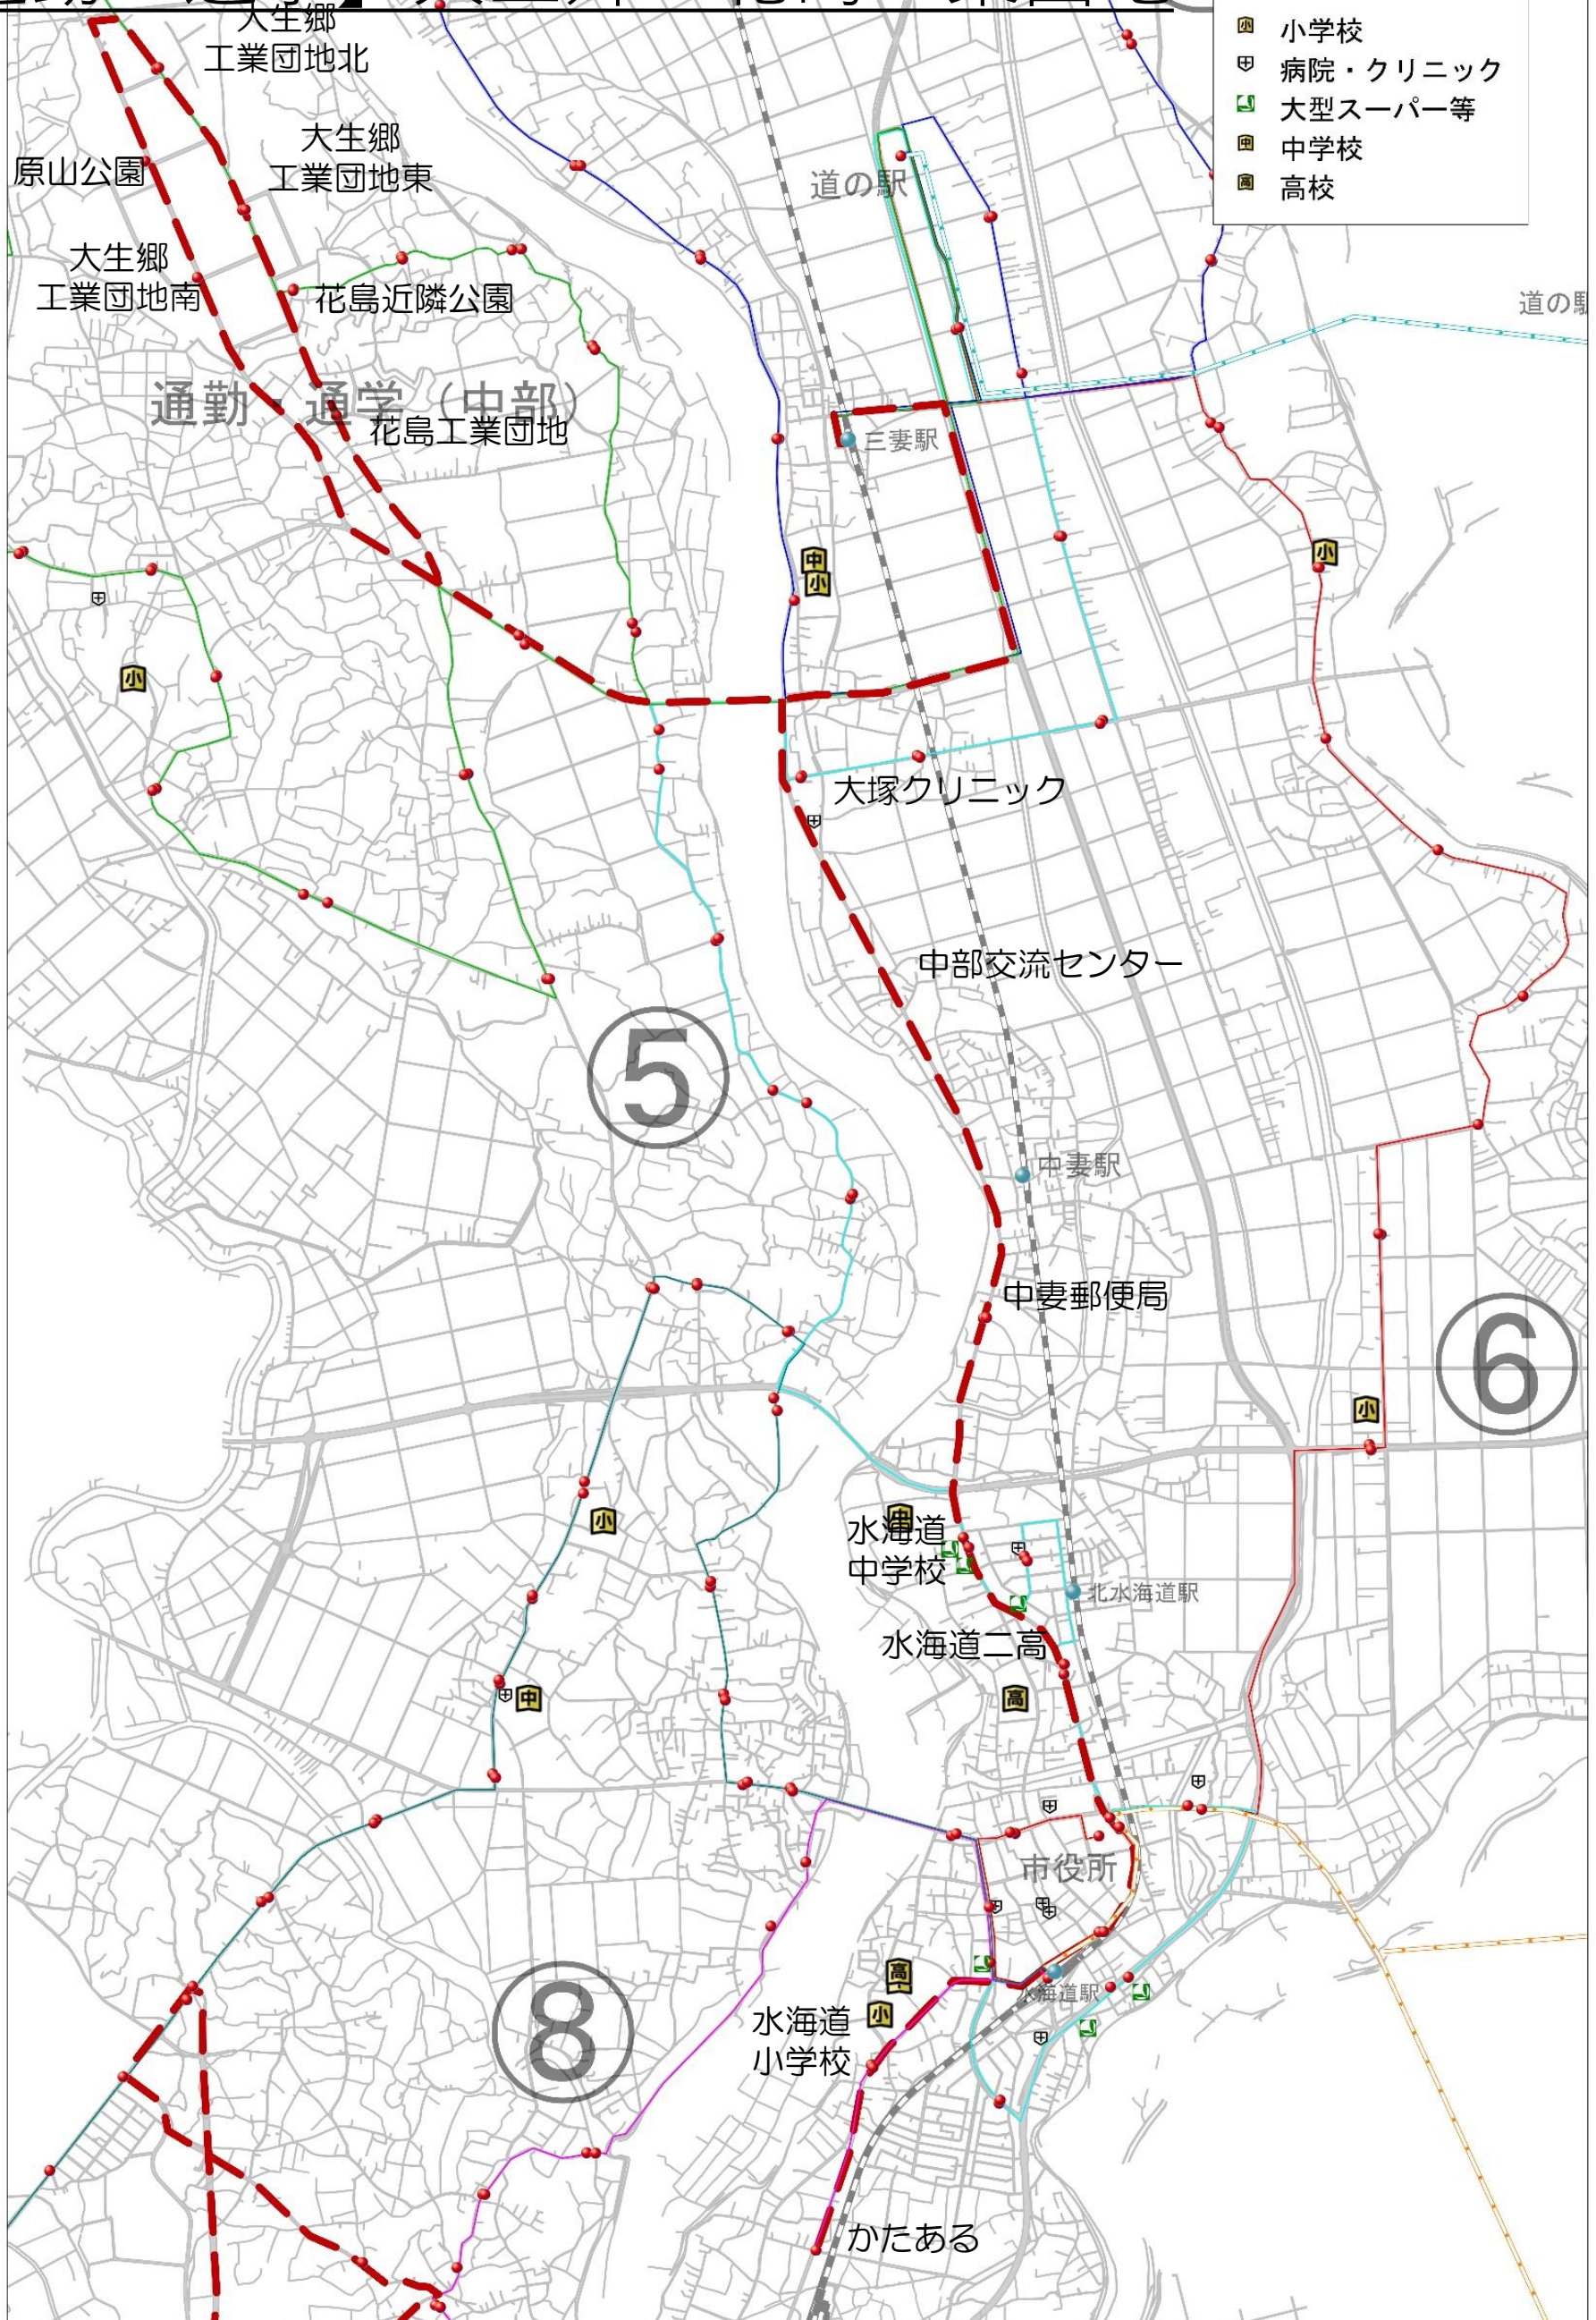

# 【通勤・通学】大生郷・花島工業団地

- 小 小学校
- 甲 病院・クリニック
- 大 大型スーパー等
- 中 中学校
- 高 高校

通勤・通学 (中部)  
花島工業団地

5

6

8

大生郷  
工業団地北

大生郷  
工業団地東

大生郷  
工業団地南

花島近隣公園

道の駅

三妻駅

大塚クリニック

中部交流センター

中妻駅

中妻郵便局

水海道  
中学校

北水海道駅

水海道二高

市役所

水海道  
小学校

水海道駅

かたある