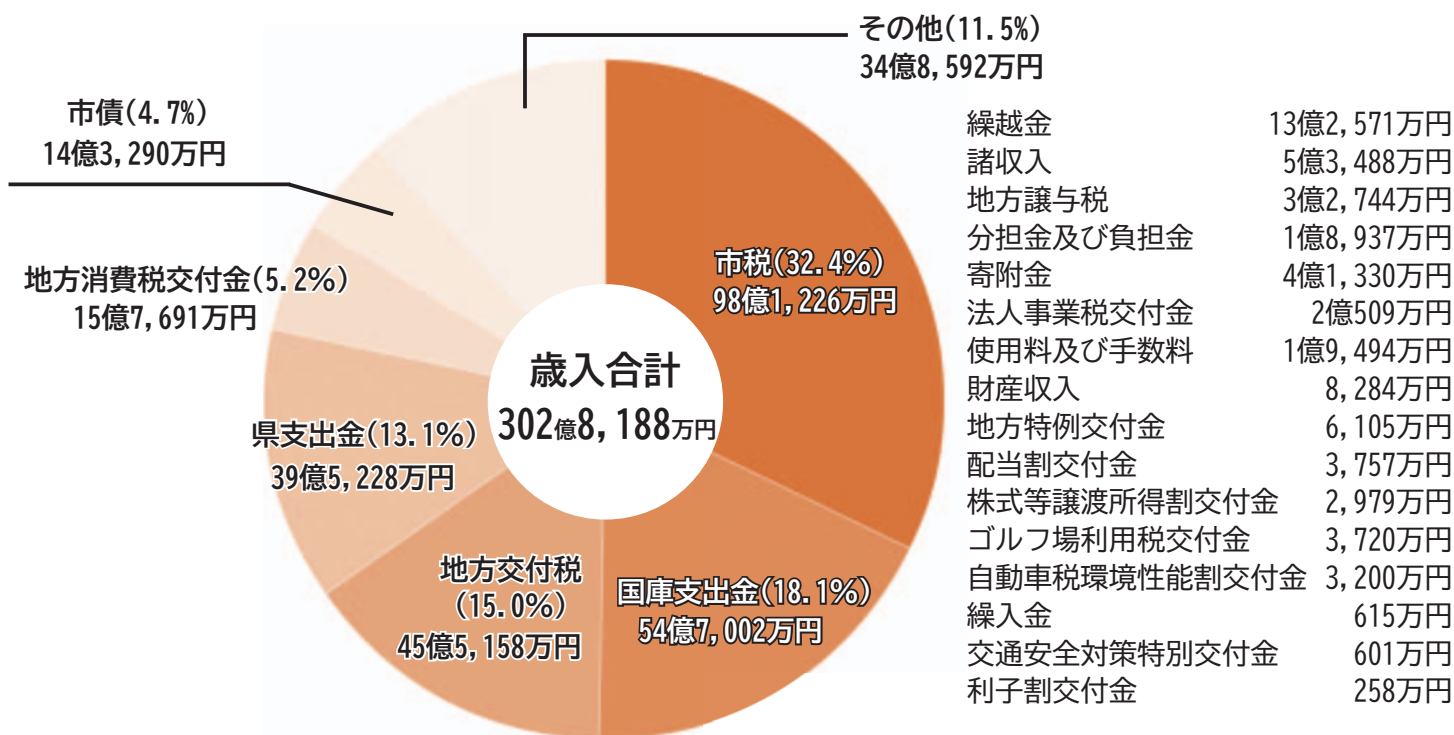

note

Instagram

イベントの様子は市公式 SNS の note や Instagram に掲載しています。また、まちなか再生事業についての動画を YouTube に掲載しています。

そちらもご覧ください。

アンケート調査にご協力ください

まちなか再生のアンケート調査を実施しています。アンケート用紙は商工観光課とイベント会場にも設置してありますので、ご協力をお願いします。

一般会計の歳入

令和4年度 常総市の

令和4年度の市の決算が9月定例会議で認定されました。令和4年度決算とは、令和4年4月1日から令和5年3月31日までの歳入歳出の実績のことです。

決算

令和4年度の一般会計の決算は、歳入302億8,188万円（対前年度比8.1%増）、歳出が284億4,661万円（対前年度比6.6%増）で、歳入と歳出の差引額から翌年度に繰り越すべき財源を除いた実質収支額は14億6,686万円でした。

令和3年度からの繰越事業である強い農業・担い手づくり総合支援交付金事業の影響により、歳入面では県支出金が39億5,229万円（対前年度比132.4%