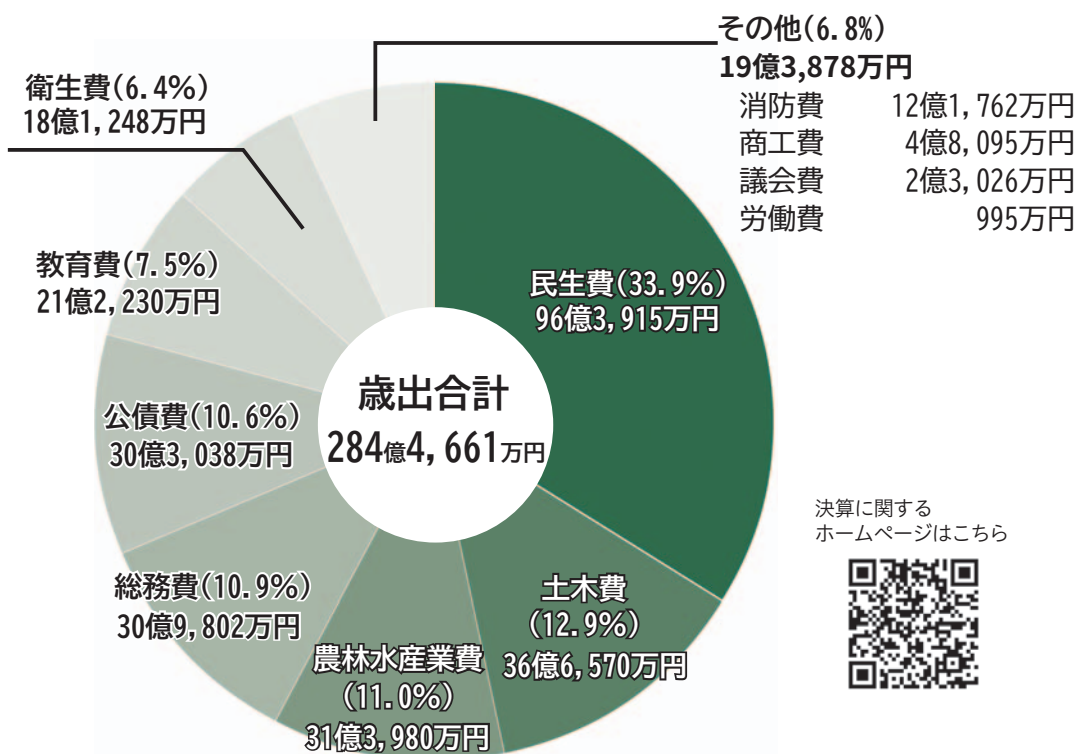

増）、歳出面では農林水産業費が31億3,980円（対前年度比270.1%増）となり、大幅に増加しました。

その他歳入では、コロナの影響により落ち込んでいた法人税の回復、工業団地をはじめとする工場・倉庫の新設等による固定資産税の伸びにより、市税が4億7,502万円（対前年度比5.1%増）の増額となりました。

市民1人あたりが納めたお金…144,222円

個人市民税
50,120円

固定資産税(土地・家屋)
80,696円

軽自動車税(種別割)
3,485円

市たばこ税
9,921円

一般会計の歳出

議会費？
総務費？
民生費？

「議会費」とは議員の報酬や議会や委員会の運営経費など、議会活動のための経費です。

「民生費」とは市民の一定水準の生活と安定した社会生活を保障するために必要な経費で、社会福祉、障がい者福祉、高齢者福祉、児童福祉、生活保護などの経費です。

「総務費」とは全般的な管理事務、企画調整事務、財政・財務管理事務に要する経費、戸籍、徴税、選挙、人事などに要する経費です。

決算に関する
ホームページはこちら

特別会計

特別会計名	歳入決算額	歳出決算額
国民健康保険	63億9,044万円	62億8,603万円
後期高齢者医療	14億5,723万円	14億2,951万円
介護保険	54億5,948万円	52億7,261万円
介護サービス事業	1,625万円	1,620万円
合計	133億2,340万円	130億435万円

水道事業会計

区分		決算額
収益的収支	収入	16億645万円
	支出	15億2,534万円
資本的収支	収入	2億4,980万円
	支出	6億208万円