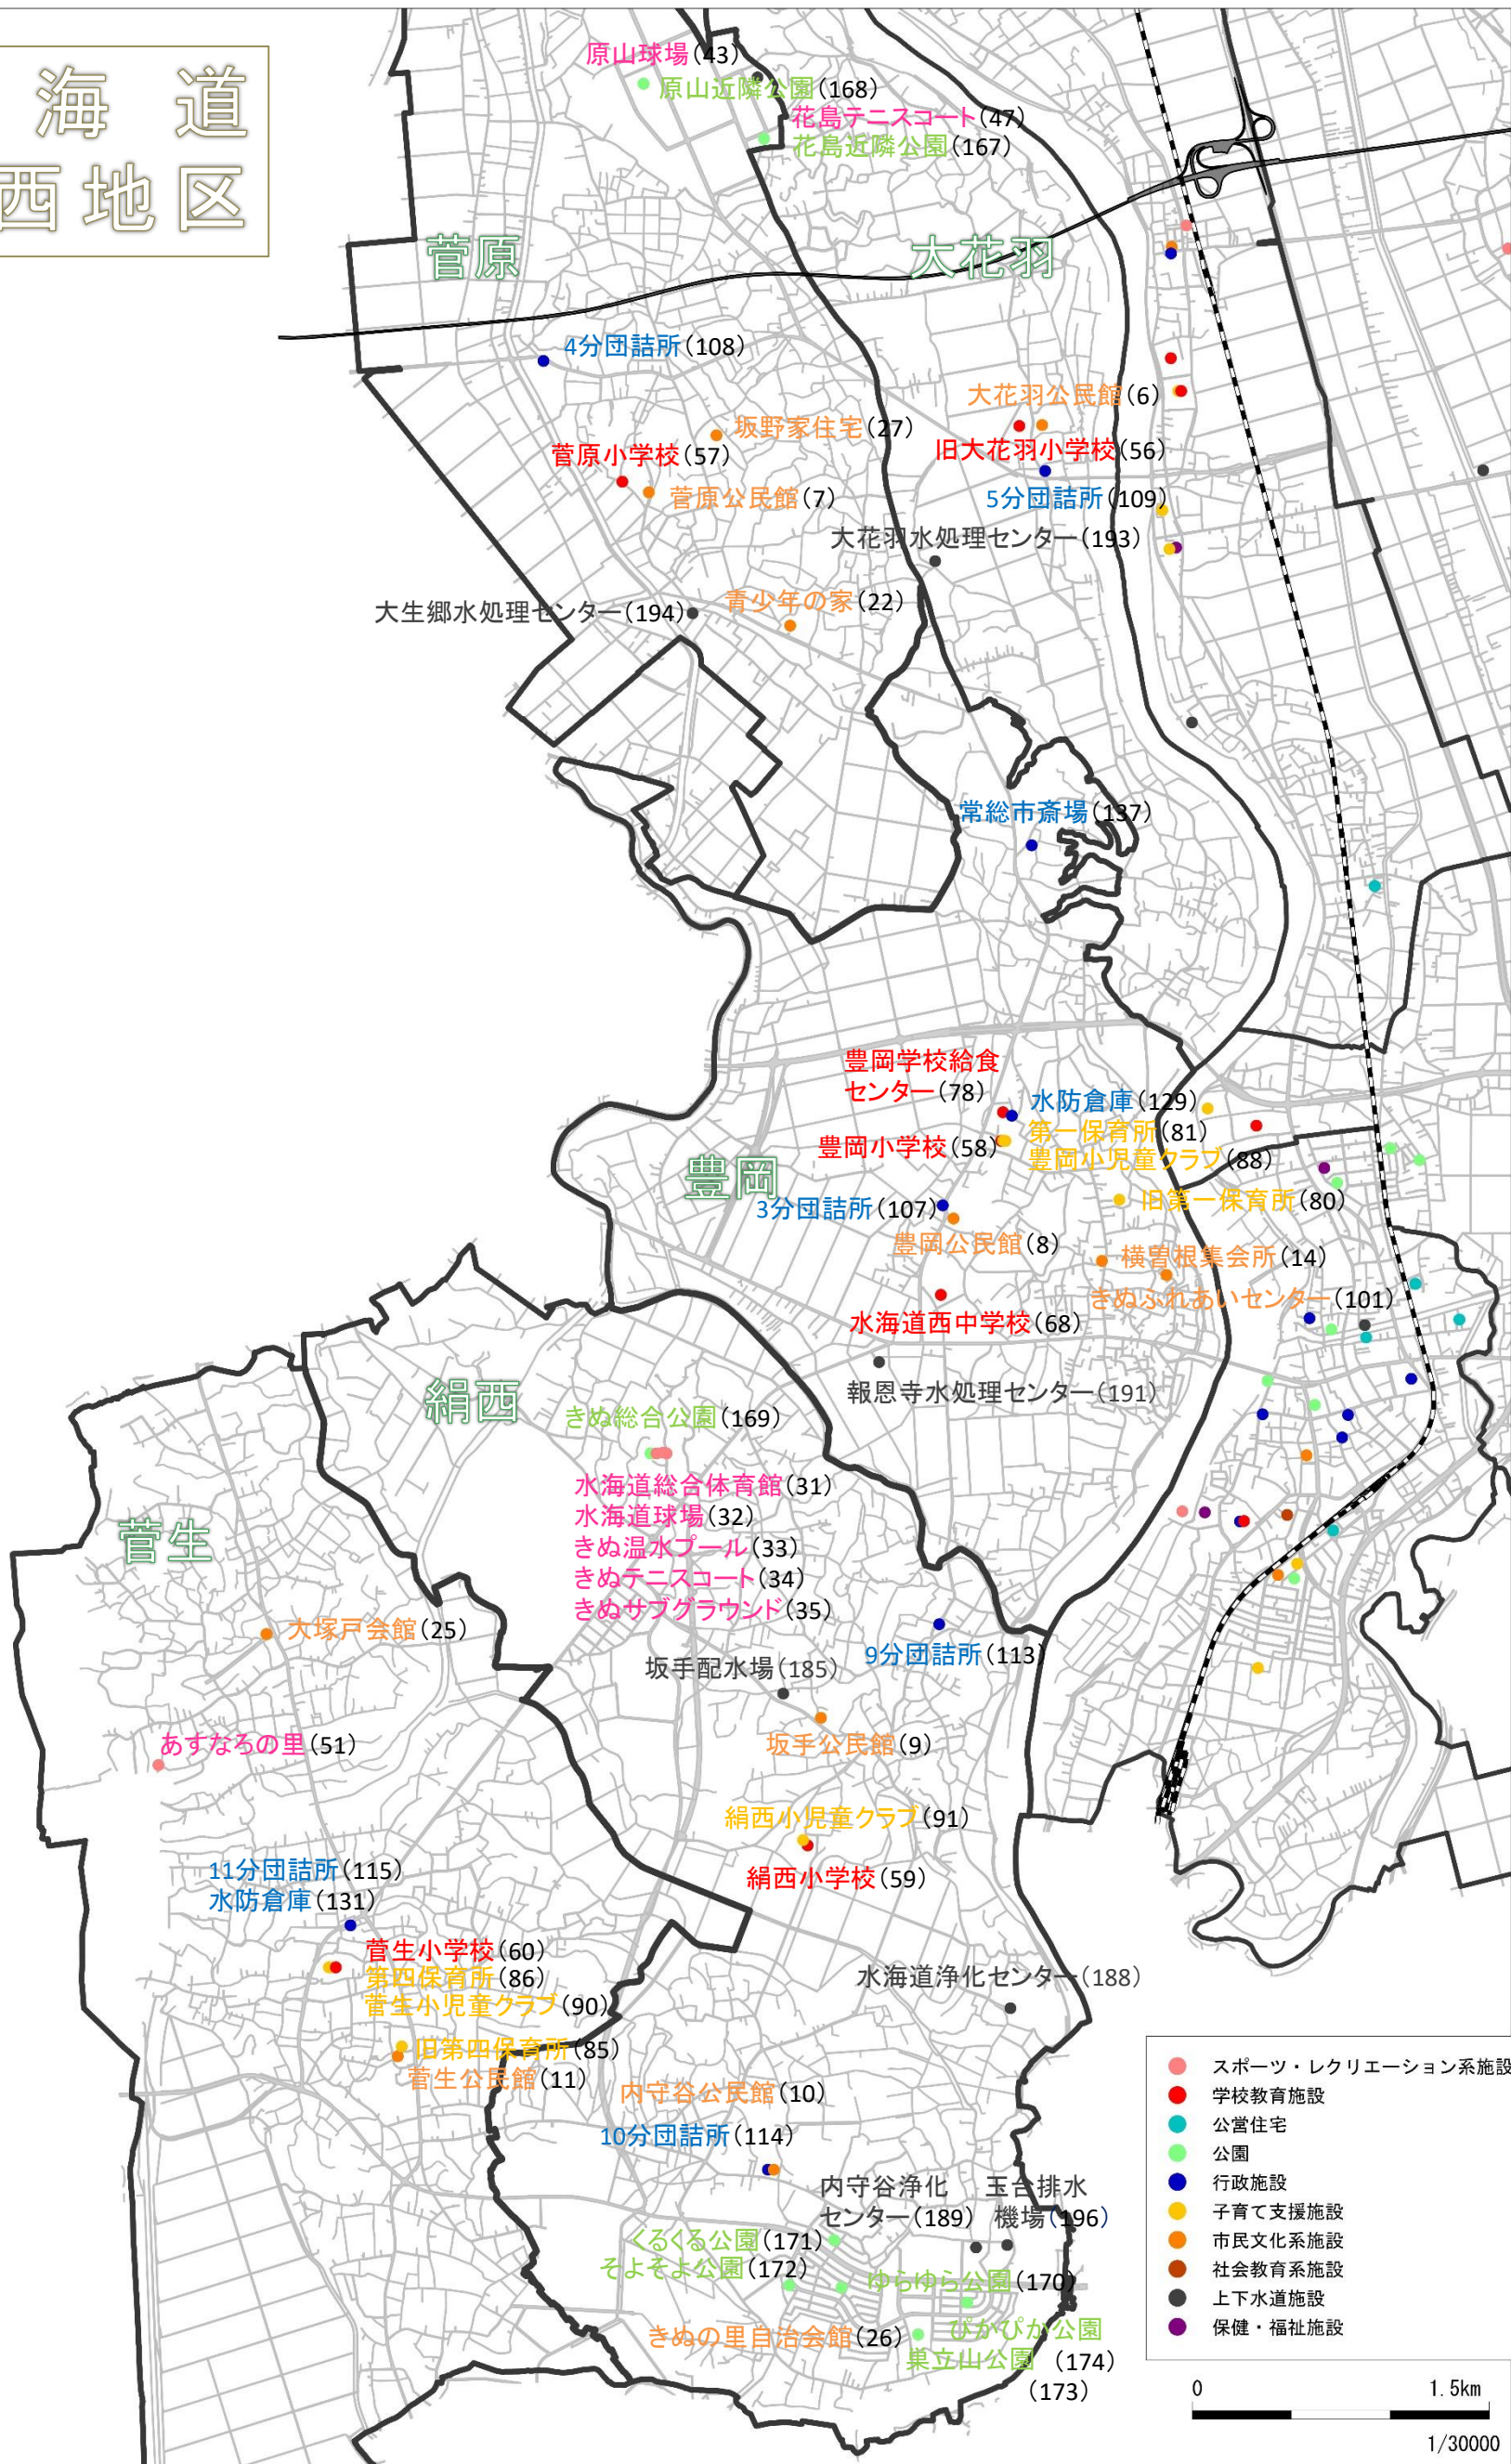

関東鉄道  
常総線

道の駅常総

圏央道

- スポーツ・レクリエーション系施設
- 学校教育施設
- 公営住宅
- 公園
- 行政施設
- 子育て支援施設
- 市民文化系施設
- 社会教育系施設
- 上下水道施設
- 保健・福祉施設

ふれあい館 (99)

水海道公民館 (1)、武道館 (2)

天満運動場 (45)

図書館 (30)、二水会館 (29)

水海道小学校 (52)

水海道シティハイツ (155)

防災備蓄倉庫 (132)

水海道児童センター (93)

生涯学習センター (21)

駅南児童公園 (163)

第三保育所 (84)

水海道

# 水海道 川西地区

- スポーツ・レクリエーション系施設
- 学校教育施設
- 公営住宅
- 公園
- 行政施設
- 子育て支援施設
- 市民文化系施設
- 社会教育系施設
- 上下水道施設
- 保健・福祉施設