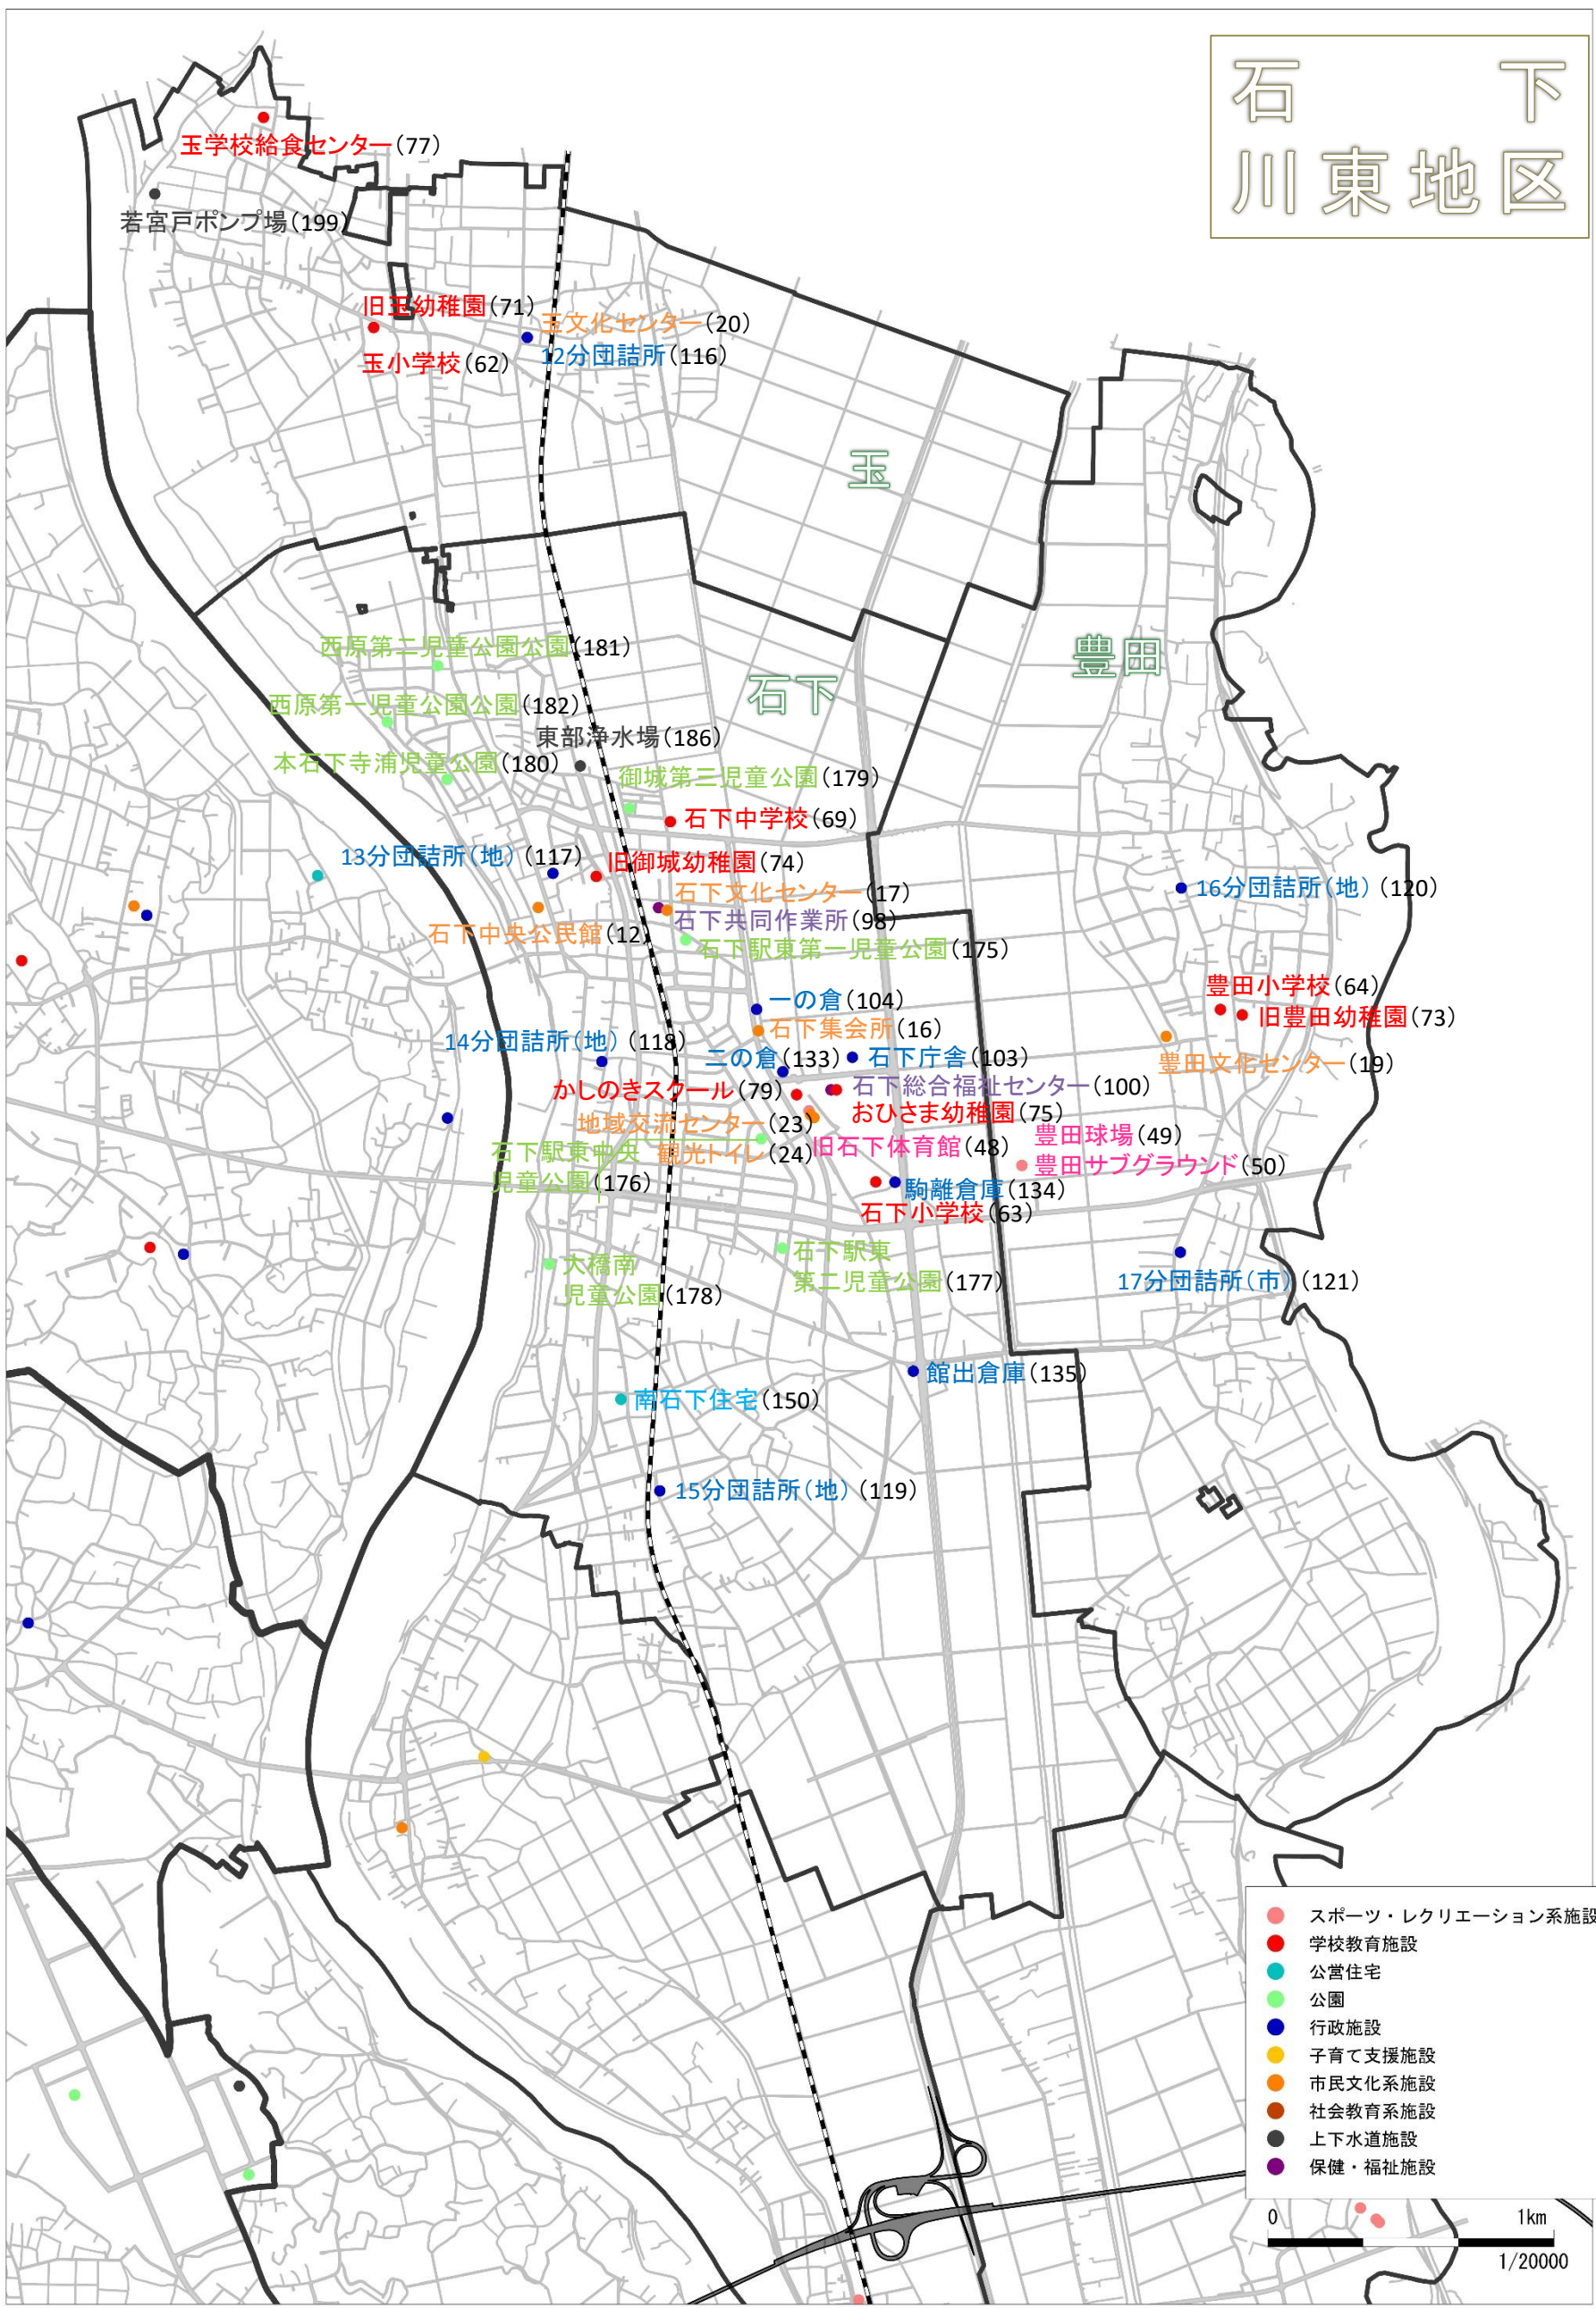

石下 豊田 川東地区

玉学校給食センター(77)

若宮戸ポンプ場(199)

旧玉幼稚園(71)

玉小学校(62)

玉文化センター(20)

12分団詰所(116)

西原第二児童公園公園(181)

西原第一児童公園公園(182)

本石下寺浦児童公園(180)

東部浄水場(186)

御城第三児童公園(179)

石下中学校(69)

13分団詰所(地)(117)

旧御城幼稚園(74)

石下文化センター(17)

石下共同作業所(98)

石下中央公民館(12)

石下駅東第一児童公園(175)

16分団詰所(地)(120)

豊田小学校(64)

旧豊田幼稚園(73)

豊田文化センター(19)

14分団詰所(地)(118)

一の倉(104)

石下集会所(16)

三の倉(133)

石下庁舎(103)

かしのきスクール(79)

石下総合福祉センター(100)

地域交流センター(23)

おひさま幼稚園(75)

石下駅東中央観光トイレ(24)

旧石下体育館(48)

豊田球場(49)

石下駅東児童公園(176)

豊田サブグラウンド(50)

駒離倉庫(134)

石下小学校(63)

大橋南児童公園(178)

石下駅東第二児童公園(177)

17分団詰所(市)(121)

南石下住宅(150)

館出倉庫(135)

15分団詰所(地)(119)

- スポーツ・レクリエーション系施設
- 学校教育施設
- 公営住宅
- 公園
- 行政施設
- 子育て支援施設
- 市民文化系施設
- 社会教育系施設
- 上下水道施設
- 保健・福祉施設