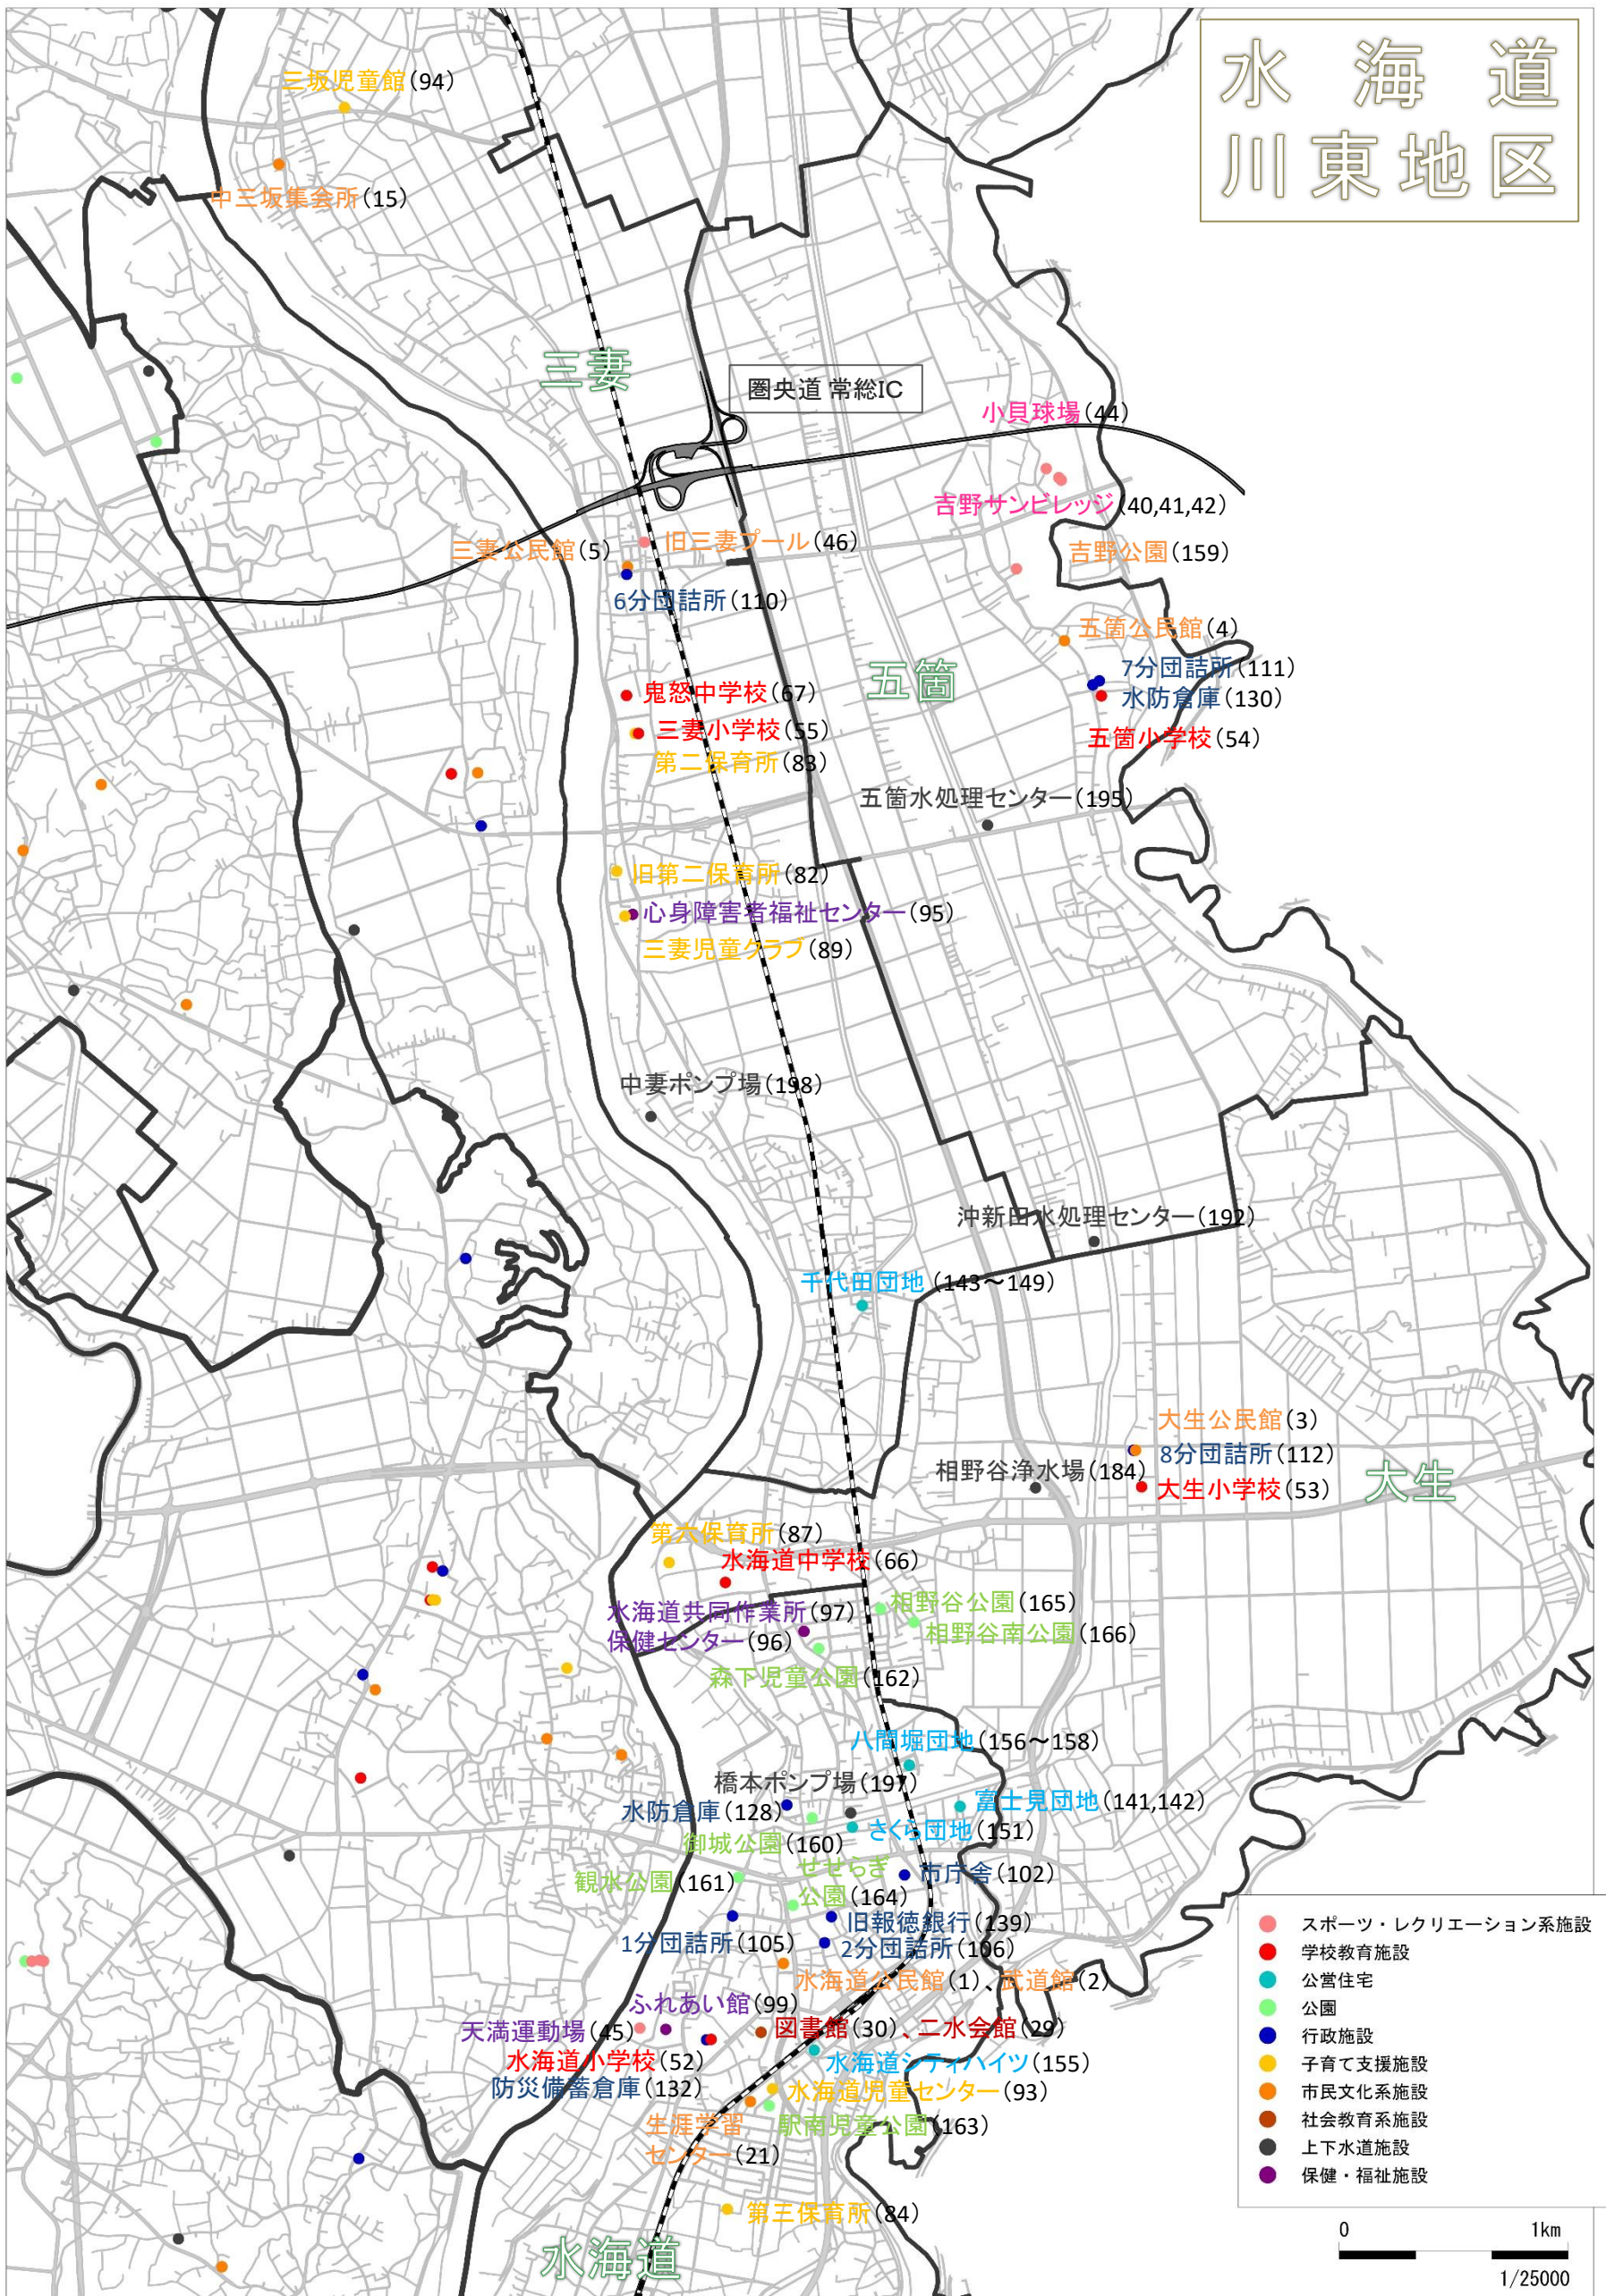

関東鉄道  
常総線

道の駅常総

圏央道

- スポーツ・レクリエーション系施設
- 学校教育施設
- 公営住宅
- 公園
- 行政施設
- 子育て支援施設
- 市民文化系施設
- 社会教育系施設
- 上下水道施設
- 保健・福祉施設

# 水海道 川東地区

三坂児童館 (94)

中三坂集会所 (15)

三妻

圏央道 常総IC

小貝球場 (44)

吉野サンビレッジ (40,41,42)

吉野公園 (159)

# 石下川西地区