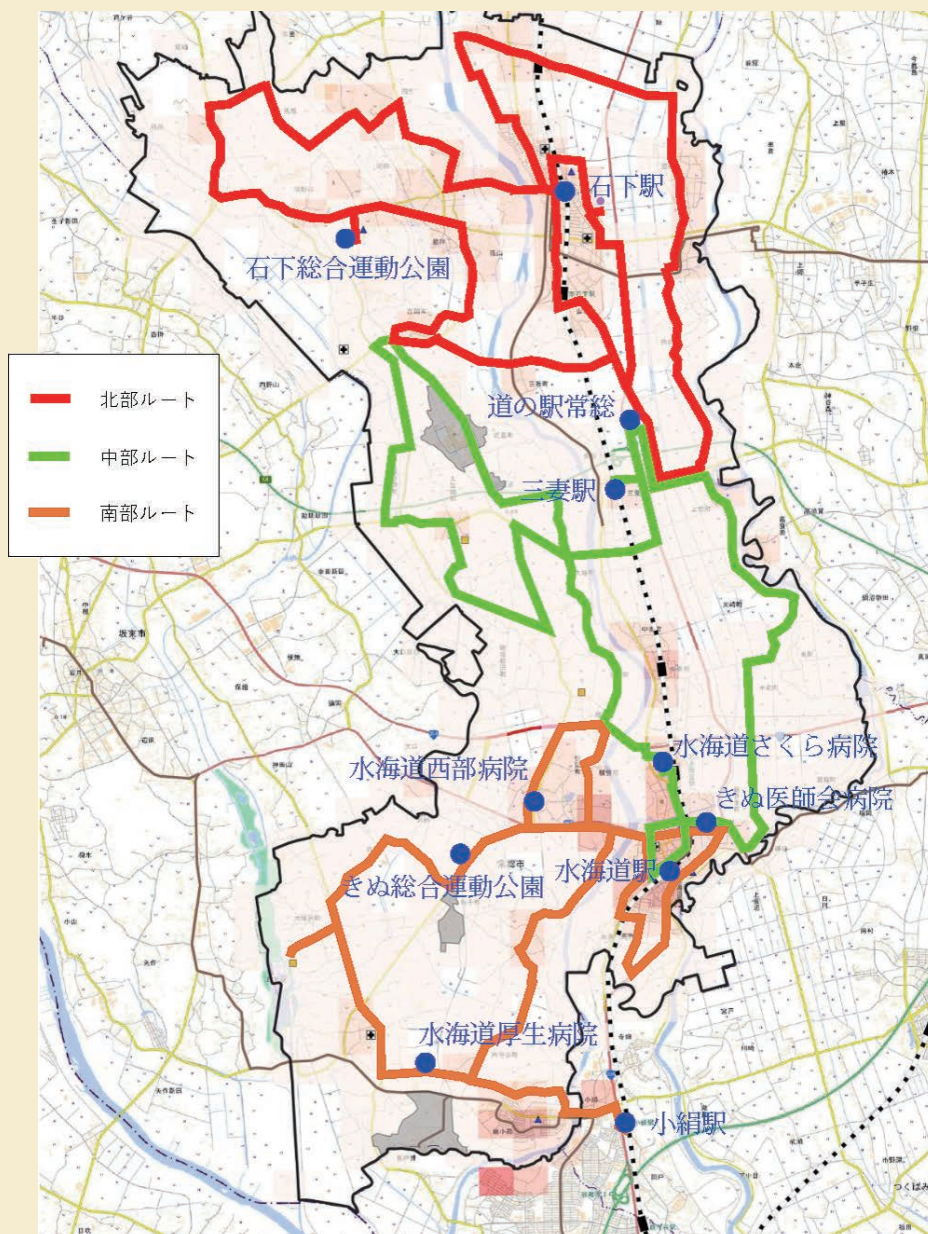

新たな公共交通としてコミュニティバスを運行

公共交通サービスの充実を図るため、令和6年春からのコミュニティバス運行に向けて準備を進めています。通勤、通学、通院、買い物など日常生活の移動手段としてご利用ください。なお、現在運行している予約型乗合交通「ふれあい号」も引き続きご利用いただけます。

【問い合わせ】都市計画課（内線 2732）

ルート案（令和5年3月現在）

※今後の関係機関との協議により、ルートが変更となる可能性があります。
※便数や停留所は未定です。

■近隣自治体との連携

近隣自治体のコミュニティバスと、相互に乗り継ぎができるよう協議を進めています。

詳しくはこちら