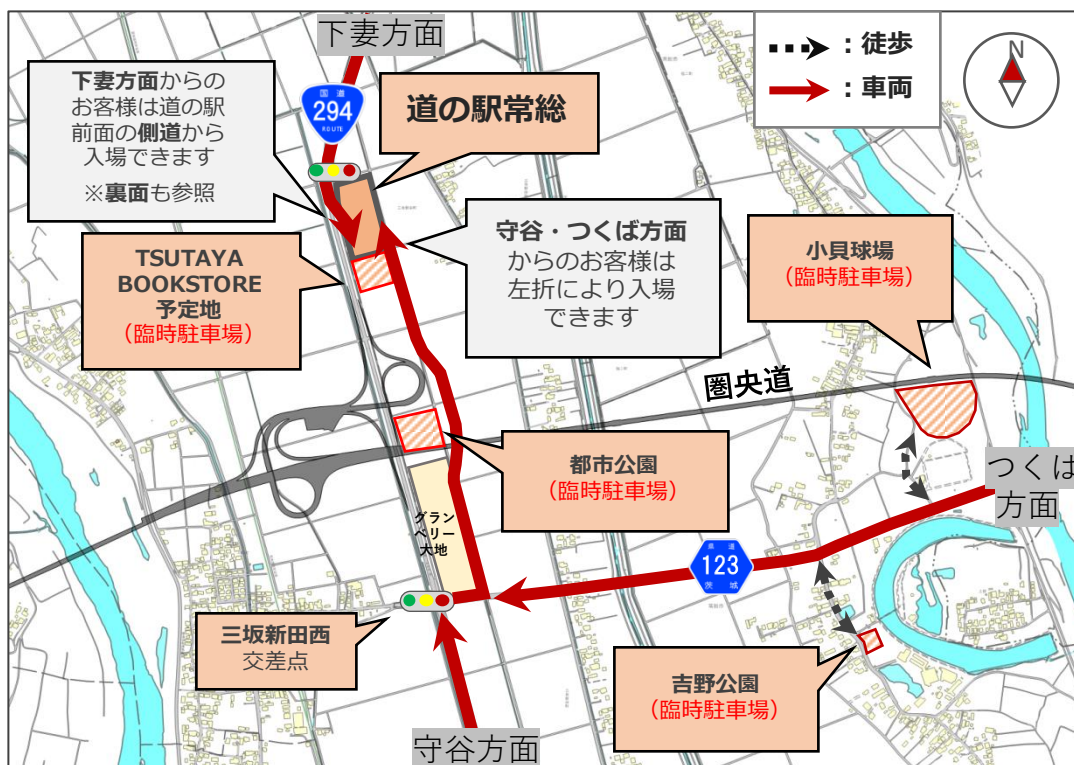

# 道の駅常総

## 周辺道路の混雑予想について

道の駅常総がオープンします！！

2023年4月28日（金）11時から17時まで  
道の駅常総が**グランドオープン**を迎えます！！

また、常総市民の皆様を限定に、2023年4月27日  
（木）12時から16時まで道の駅常総が**プレオープン**  
をいたします。皆様のご来場をお待ちしております。

オープンからしばらくは、周辺道路の混雑が予想されます。  
ご来場のお客様、道路ご利用者、周辺住民の皆様には、ご  
不便をおかけしますが、ご理解・ご協力のほどお願い申し  
上げます。

### 道の駅常総へのアクセス（広域）

裏面に続きます

## 道の駅常総へのアクセス（詳細）