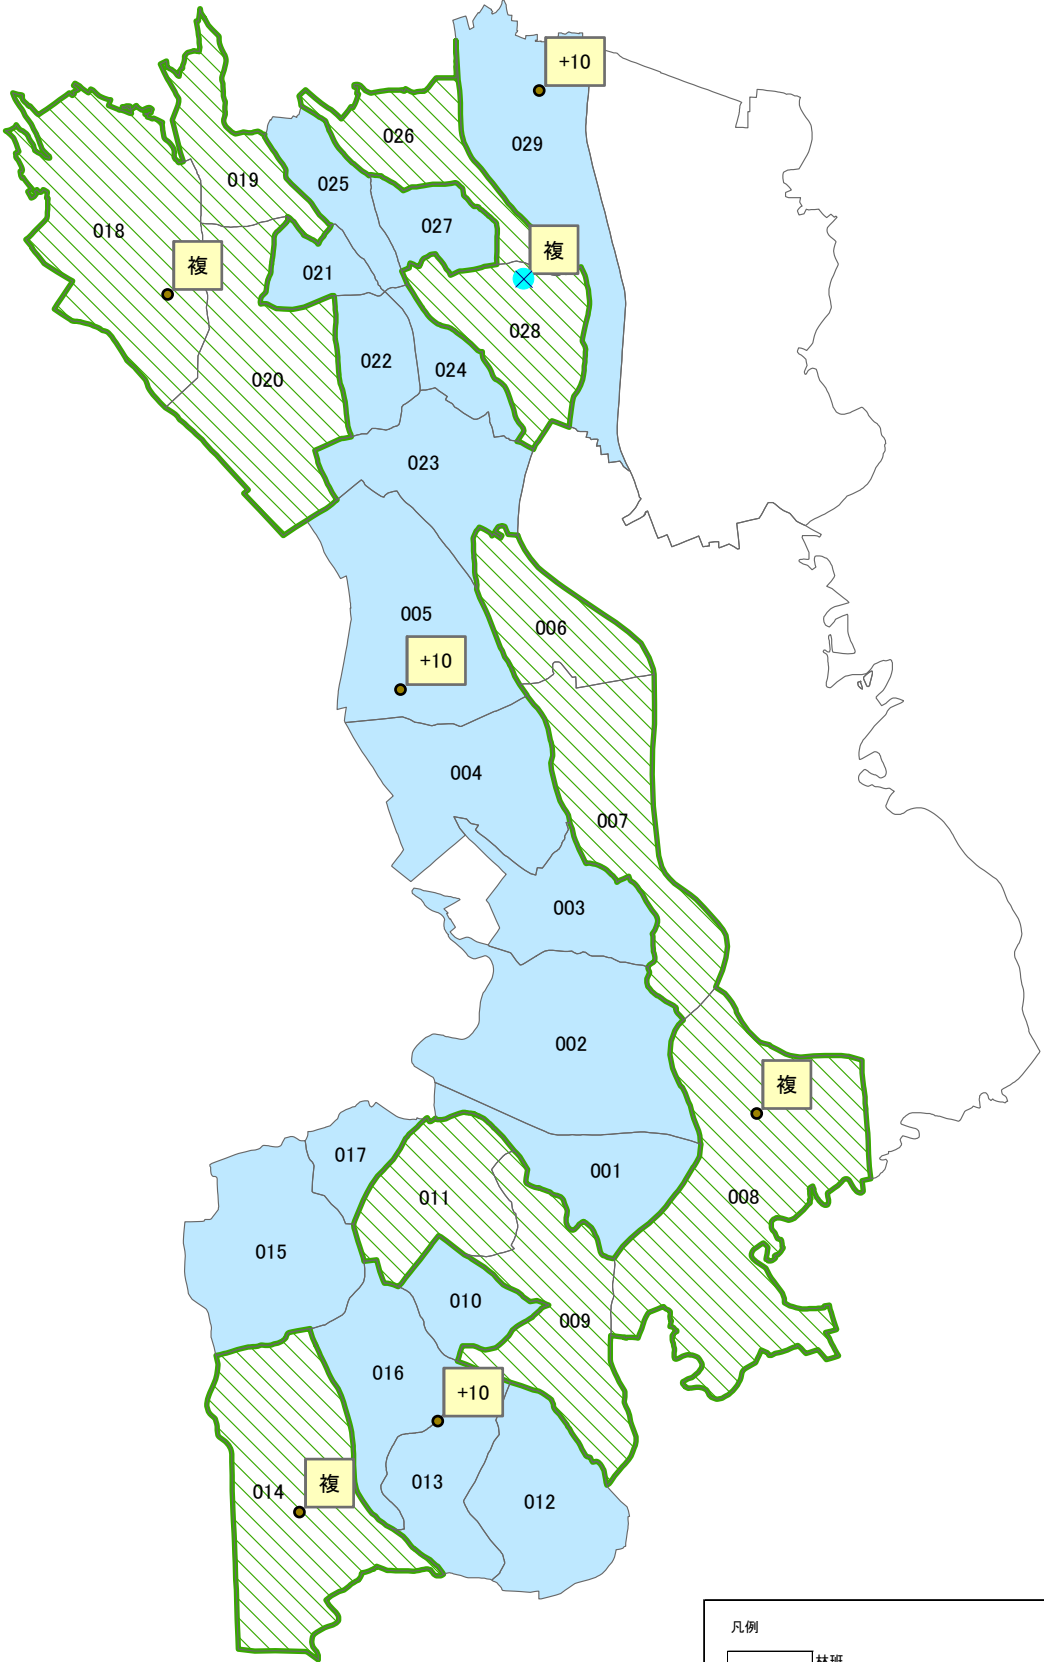

常総市森林整備計画概要図【公益的機能別施業森林等】

凡例

	林班		
	国有林		
	公益的機能別施業森林等		通常
	水源涵養		伐期延長
	保健文化		複層林(択伐除く)