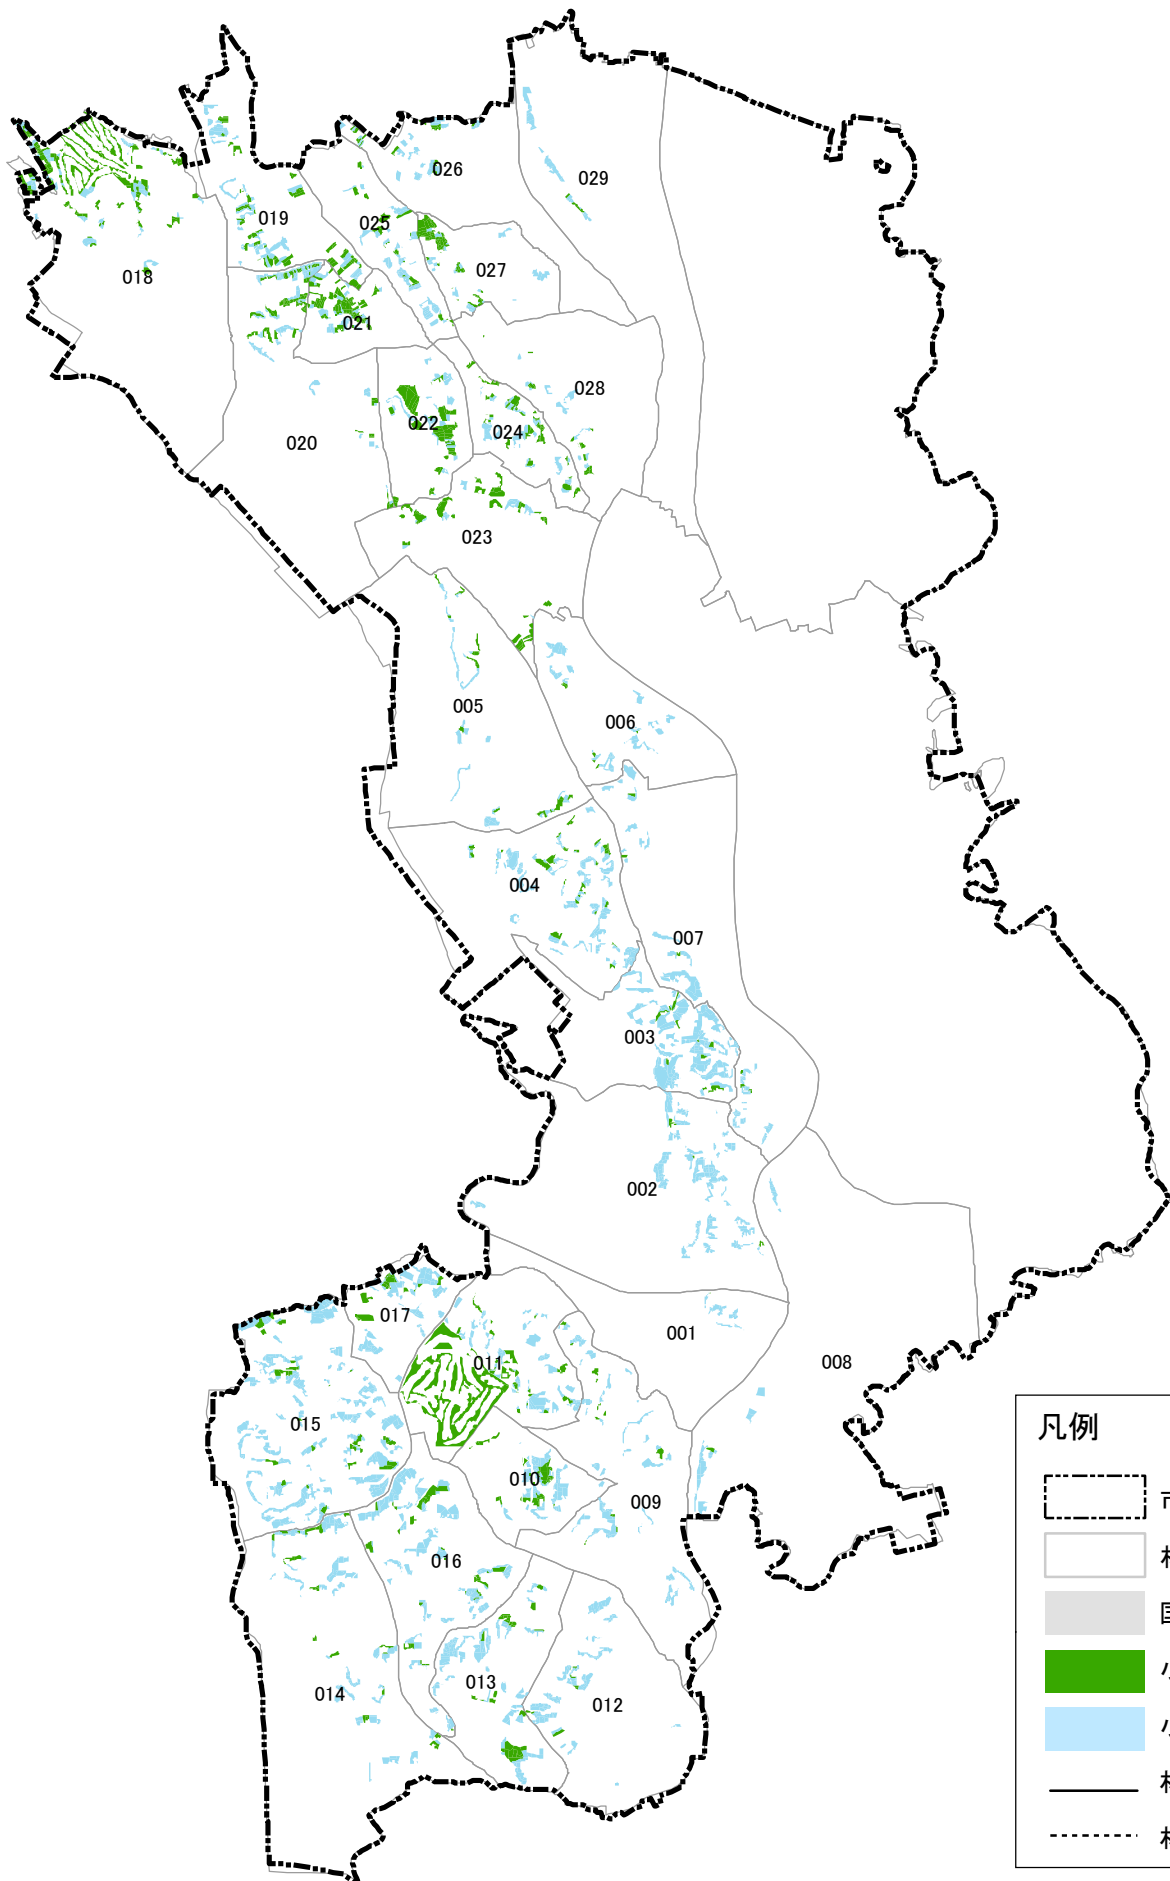

# 常総市森林整備計画概要図【森林資源状況】

凡例	
	市町村界
	林班
	国有林
	小班(人工林)
	小班(その他)
	林道(既設)
	林道(計画)