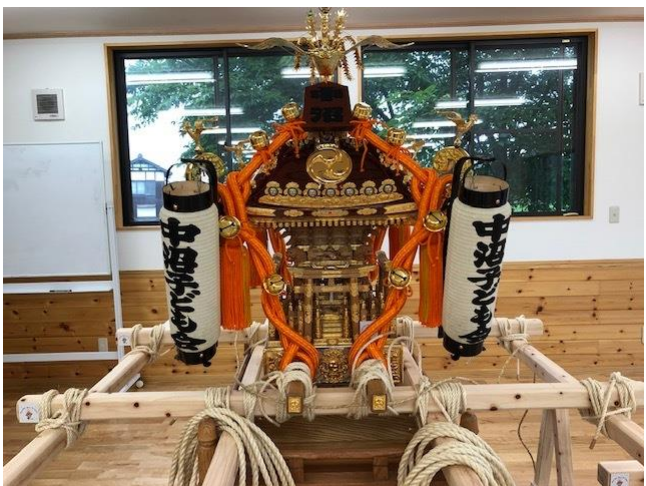

中沼自治会

■子ども神輿整備写真（神輿本体，担ぎ棒一式，休み馬，曳き車）
設置場所：中沼公民館敷地倉庫

【全体写真】

【神輿本体，担ぎ棒一式，休み馬】

【曳き車】