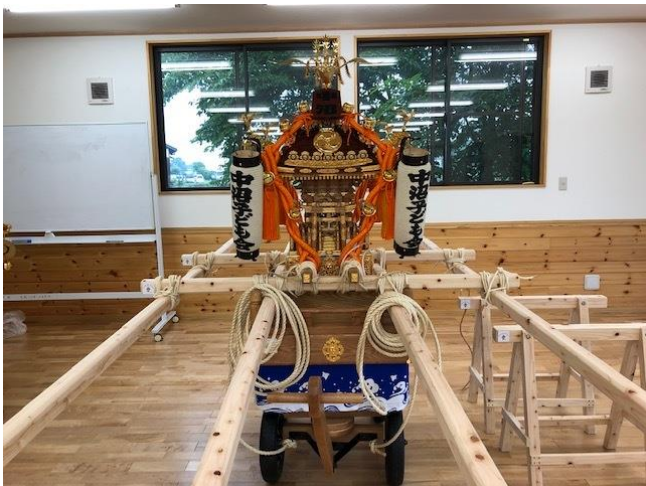

中沼自治会

■子ども神輿整備写真（神輿本体，担ぎ棒一式，休み馬，曳き車）
設置場所：中沼公民館敷地倉庫

【全体写真】

【神輿本体，担ぎ棒一式，休み馬】

【曳き車】