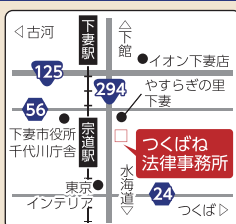

つくばね法律事務所

下記相談
30分無料
債務整理
交通事故
相続・遺言

〒304-0801
下妻市大園木2839-1大建ビル2階
電話受付時間: 平日 9:00~17:30
定休日: 土・日・祝日
TEL:0296-30-5600
www.tsukubane-law.com