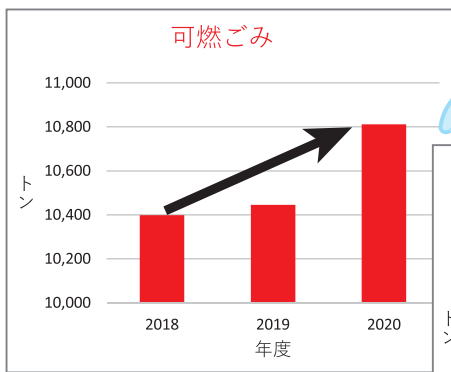

無料査定 片付け不要

イイステーション 常総店 常総市水海道宝町 2705
TEL.0297-21-9577

※どんなに古い空家でもご相談ください。

ごみの分別にご協力ください

「混ぜればごみ 分ければ資源」

皆さんの家庭から排出されたごみは守谷市にある常総環境センターと下妻市にあるクリーンポートきぬで処理されています。

昨年度各家庭から排出されたごみの量は、前年度より793トン(6.2%)増加しています。さらに、可燃ごみ・不燃ごみとして出されたものの中に、古紙、古布、ペットボトル、ビン、缶、プラ容器などの資源物が多く含まれています。適切に分別すれば資源となる古紙等も、誤った方法で排出されるとリサイクルできず、焼却せざるを得ない廃棄物となってしまいます。安全で安定的なごみ処理を継続していくためにも、もう一度「ごみの分別」について考えてみましょう。