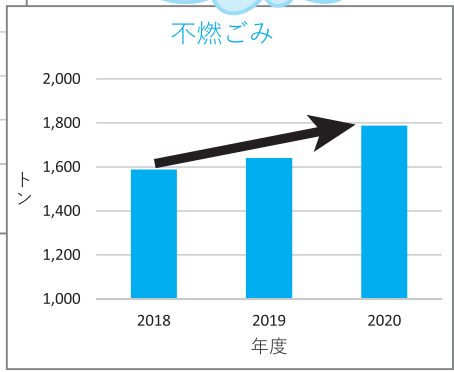

焼却施設に持ち込まれた可燃ごみ
(常総環境センター)

不要品の処分や片付けでお困りの方
断捨離、引越し、終活、遺品整理など
安心の一般廃棄物収集運搬業許可業者
未来産業にお任せください!
相談、見積もり無料です。お気軽にお電話ください。
☎ 0297 - 22 - 3000
〒303-0003 常総市水海道橋本町3588-6 未来産業

エアコンクリーニング 家庭用 壁掛けタイプ 幅120cm未満

フィルター自動お掃除機能 なし
料率 **23,100円** (税込) ←1台あたり**2,750円**(税込)おトク!!
料金 **14,300円**(税込) (1台)

フィルター自動お掃除機能(サイドファン等の付加機能)あり
料率 **45,100円** (税込) ←1台あたり**2,750円**(税込)おトク!!
料金 **25,300円**(税込) (1台)

※メーカーや機種に関わらず承ります。(正常動作しないものはお断りする場合があります。)
※複数台の料金は同一一般廃のサービスに限り。 ※サービスターの駐車スペースのご用意をお願いいたします。駐車できない場合は有料駐車場を利用するため、駐車料金をご負担いただきます。

お問い合わせは/月～金曜) 8:30～17:00
DUSK!N ダスキン つくば南支店・茨城 **0120-530-112**
喜びのタネをまこう つくば市西郷15 ダスキンつくば南支店 検索