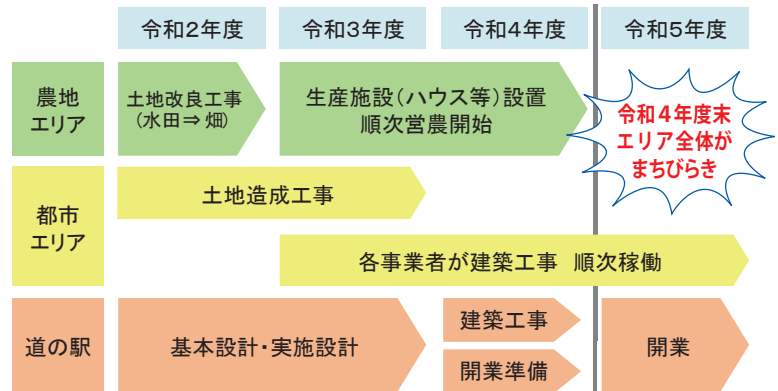

「株式会社TTC」ってどんな会社？

株式会社TTCは、「日本全国の地域を活性化し、日本を元気にする」ことをビジョンに掲げ、店舗企画、地域ブランド商品開発、メニュー企画に取り組んでいます。木更津や南足柄などの道の駅等(10ヶ所)、熱海プリン等のスイーツ専門店(20店舗)、熱海おさかな食堂等の飲食店(25店舗)など様々な業態で地域に根差した事業を展開しています。

株式会社TTCの主な道の駅の指定管理実績

- ・道の駅木更津 うまくたの里
- ・道の駅足柄・金太郎のふるさと
(神奈川県南足柄市) 令和2年6月開業
- ・道の駅『くるくる なんと』(徳島県鳴門市)
令和4年春開業予定
その他多数の管理運営施設あり

指定管理者の主な提案の特徴

- ・地産地消の推進、地場産業を盛りあげる
- ・常総市のPR・地域商品、飲食メニューの開発、常総のブランドづくり
- ・情報発信・イベント機能の充実
- ・防災拠点の整備と地域コミュニティによる防災体制の構築

今後の道の駅に関する情報は、随時広報やお知らせ版、HPで発信をしていきます！

動画もみてね😊→

全国から「アグリサイエンスバレー事業」が注目されています！

視察受入状況

当事業は、民間の活力を活かした事業推進体制や完成後も地域にメリットを生み出す先進性が評価され、これまでに全国70の地方公共団体、議会及び大学等から延べ500人の視察を受けています。

今年の10月に市長自らが視察にみえた九州の市では、視察直後からインターチェンジ周辺まちづくり構想の策定作業を始めるなど、当事業が他自治体のまちづくりに非常に参考になっている事例が多数あります。

企業誘致に向けた積極的な協力体制も参考になりました！

アグリサイエンスバレー事業 年度別視察受入状況

年度	受入件数		受入人数
	県内から	県外から	
H26	－	1	2
H27	1	－	6
H28	2	2	11
H29	1	6	44
H30	2	4	31
R1	4	9	113
R2	6	10	64
R3	10	12	226
計	26	44	497

まちびらきに向けて

令和3年度末に都市エリアの土地造成工事が終わり、エリア全体の基盤整備が完了します。道の駅整備に関しては、基本設計・実施設計が令和3年度に完了し、令和4年度はいよいよ建築工事が始まります。

また来年度は、各事業者が建築工事を進めていき、道の駅の開業も含めて令和4年度末にエリア全体がおおむね稼働状態となります。

アグリサイエンスバレー事業 現地見学会を開催しました。

当事業のスケール感や工事の進捗状況を知っていただくため、11月27日(土)に「じょうそう観光地域づくりLabo」の参加者を対象とした現地見学会を開催しました。今後の見学会の開催予定は、随時広報紙やHPでお知らせします。