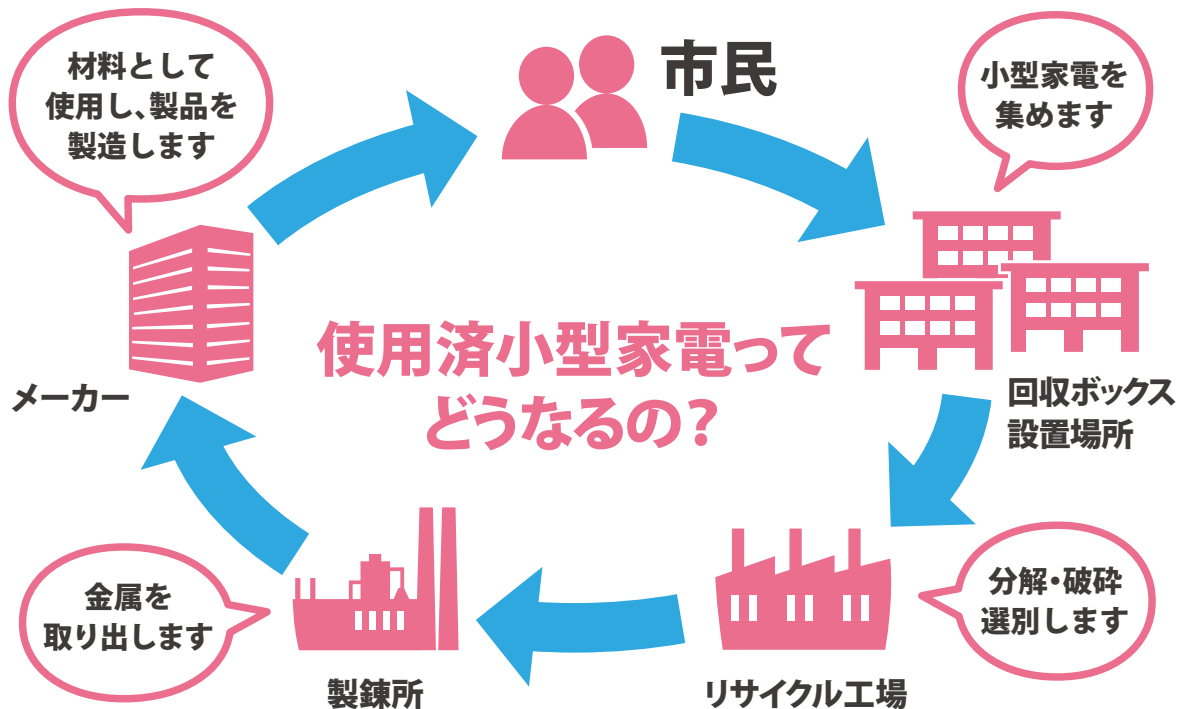

回収された使用済小型家電のゆくえ

使用済小型家電の回収にご理解・ご協力をお願いします！