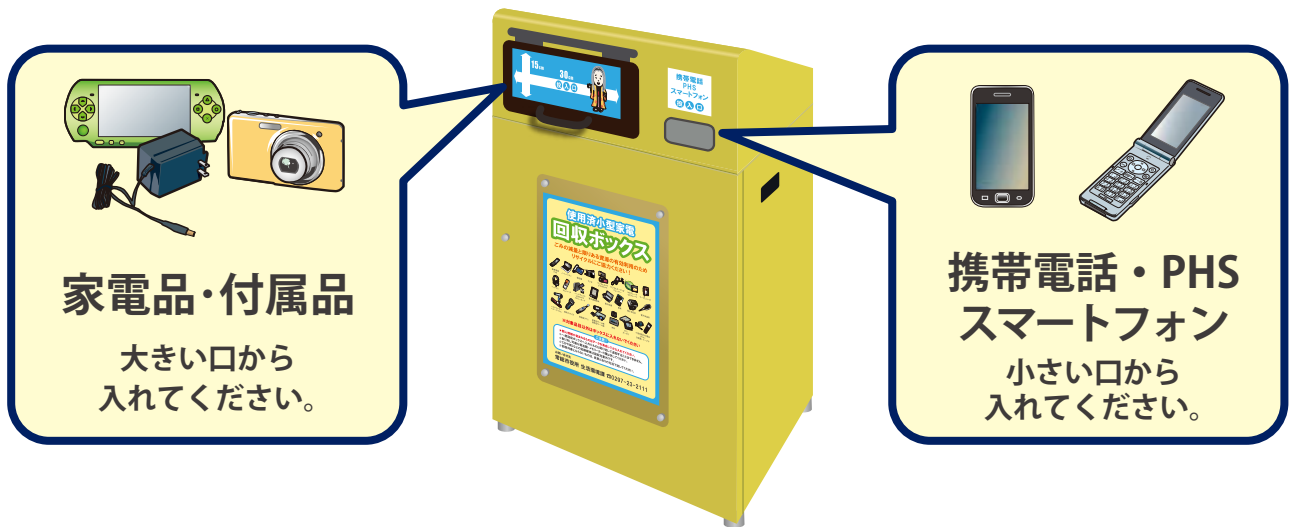

## 回収ボックス設置場所

水海道地区	常総市役所 水海道庁舎	常総市立図書館	水海道公民館
	社会福祉協議会	生涯学習センター	きぬふれあいセンター
	あすなろの里	水海道総合体育館	きぬの里自治会館
石下地区	常総市役所 石下庁舎	総合福祉センター	地域交流センター
	石下中央公民館	石下総合体育館	石下西公民館

## 回収方法

回収ボックスを設置場所へ設置しますので、投入口から入れてください。