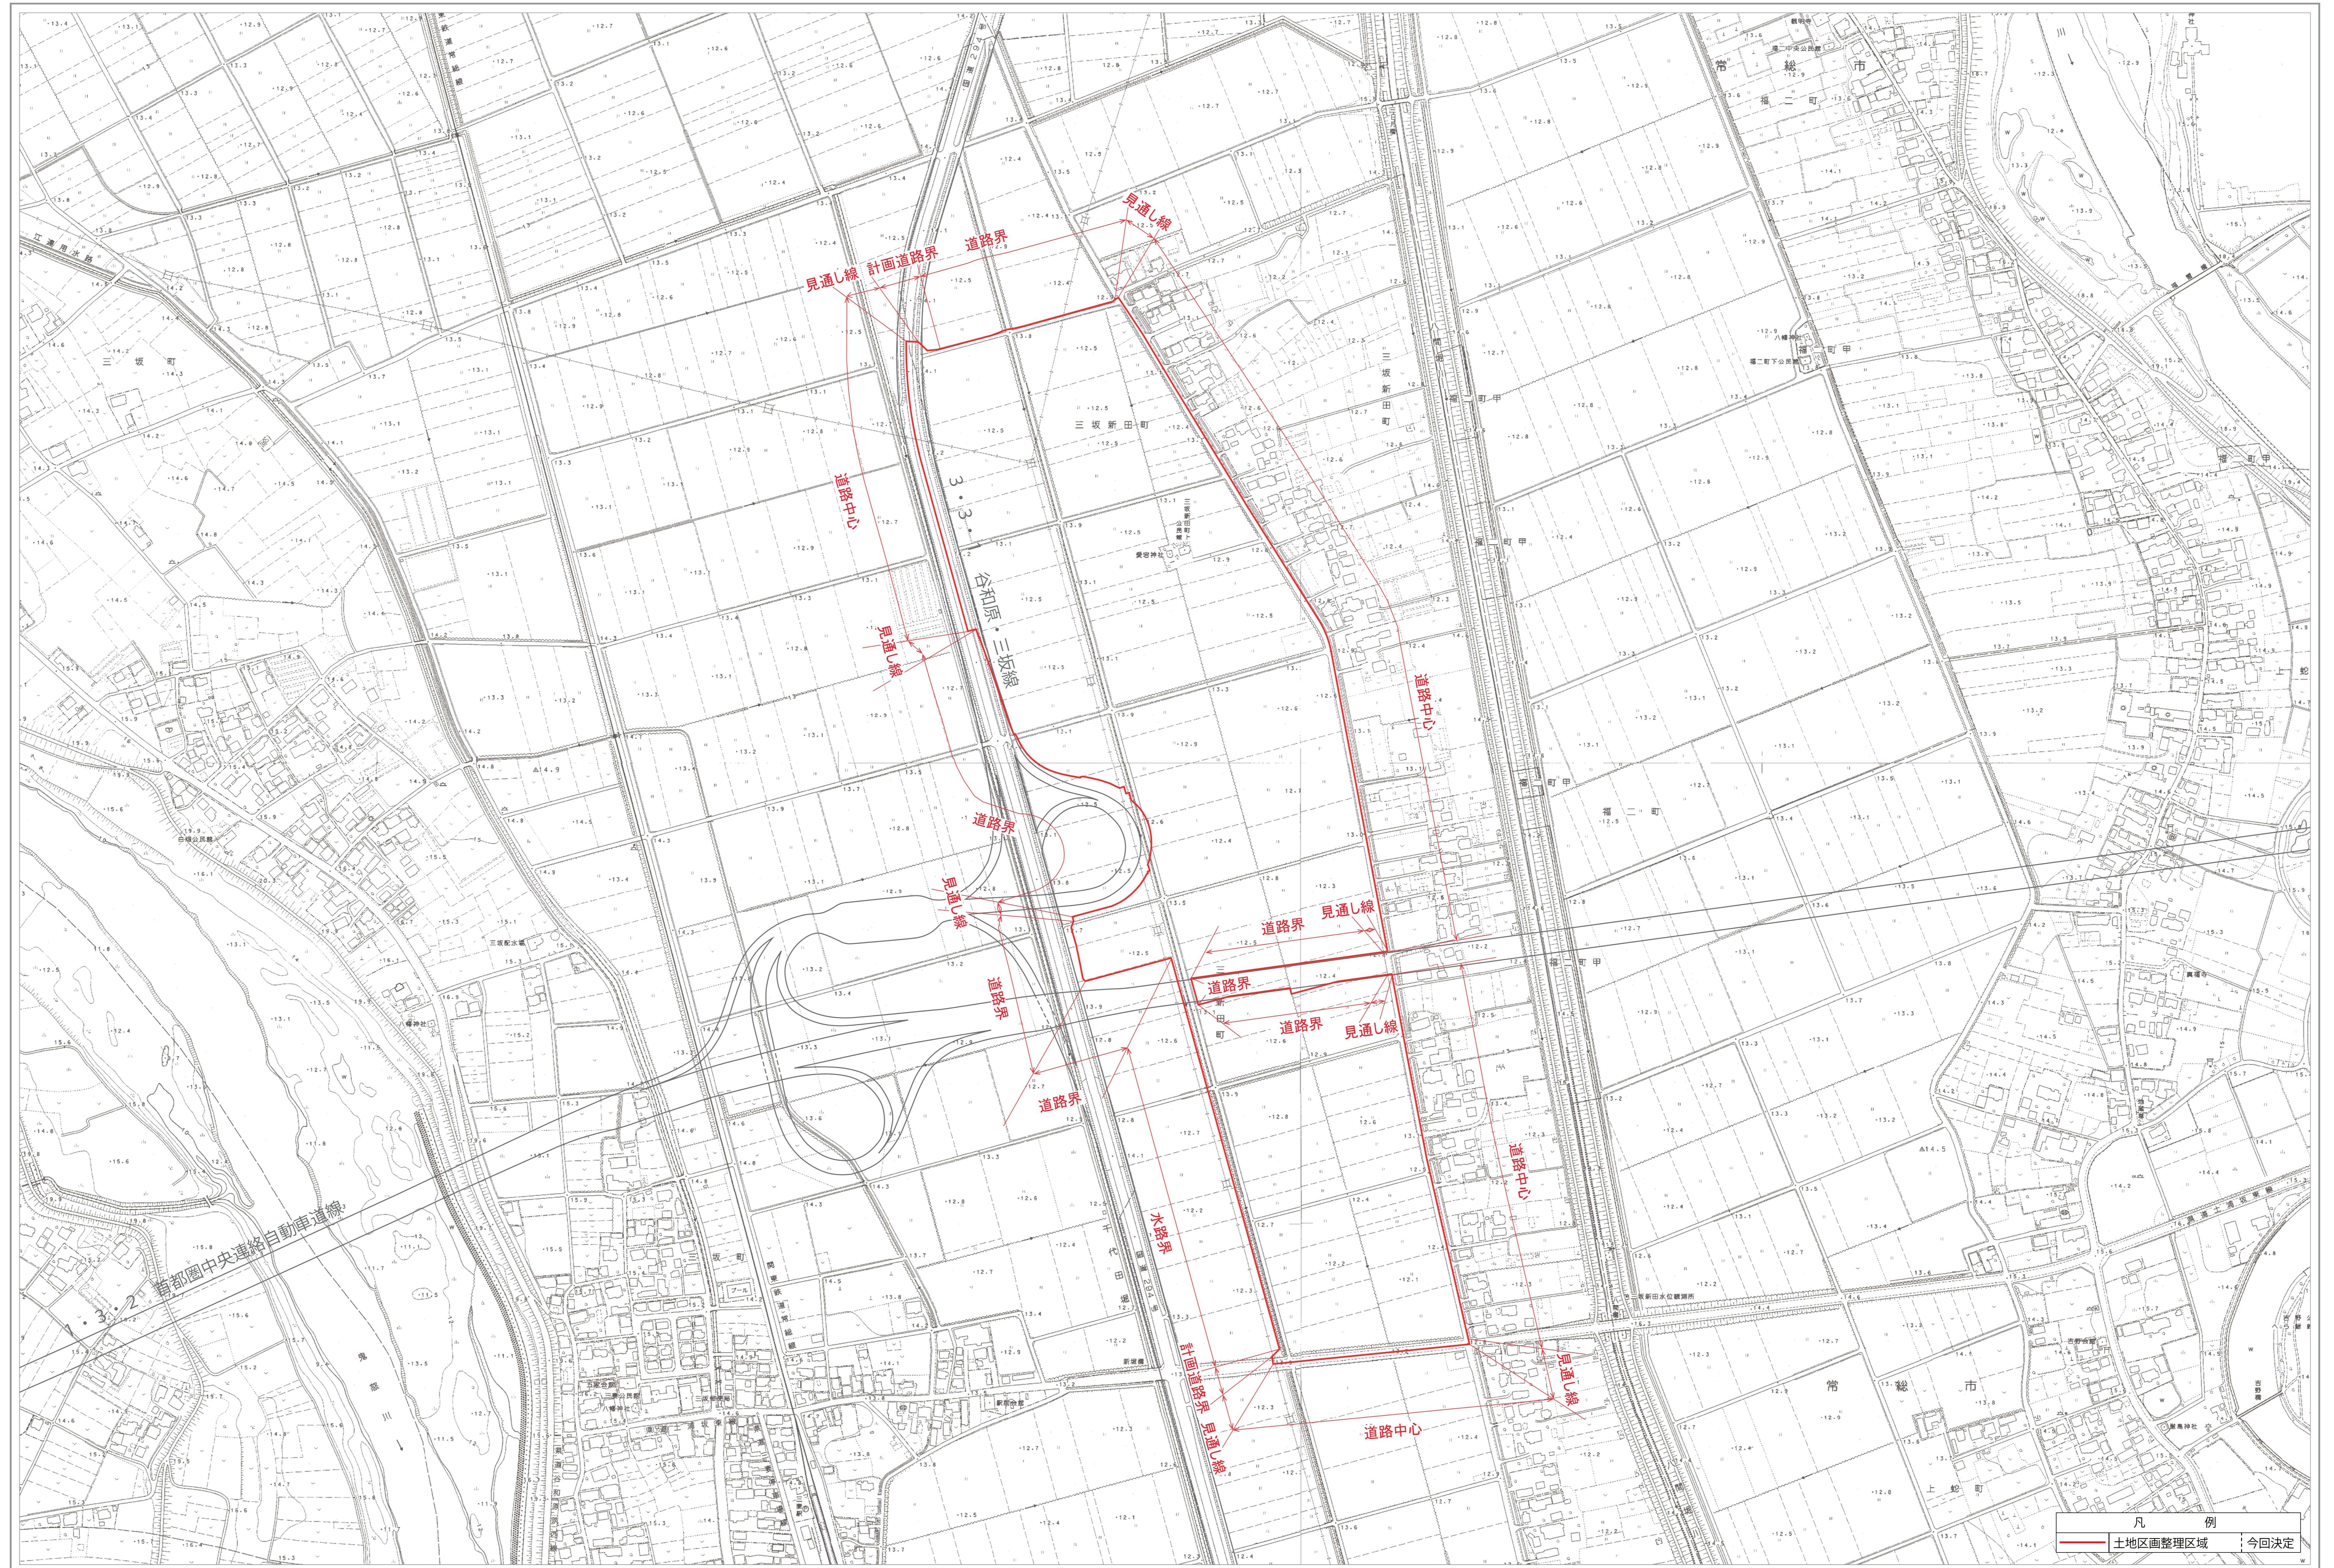

常総インターチェンジ周辺地区 土地区画整理事業 計画図

常総市役所

1:2,500

凡例
 土地区画整理区域
 今回決定