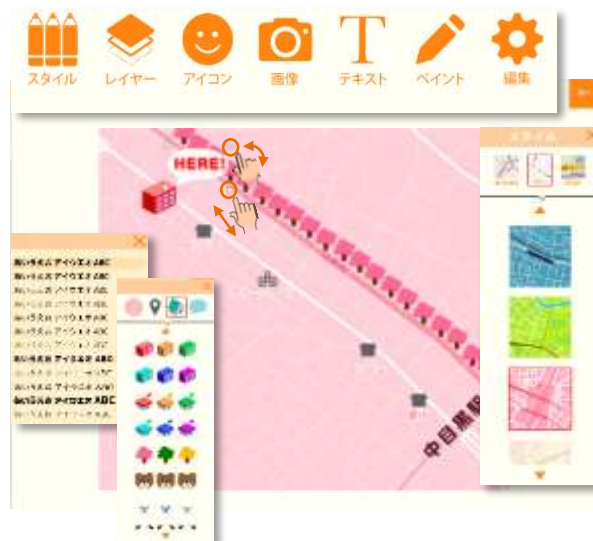

HERE!

Mappin' Drop

Mappin' Drop (マップインドロップ) とは、「MAP (地図)」 + 「PIN (飾りピン)」 + 「DROP (飴玉)」 + 「ドロップする (drop)」 からなるサービス名です。

地図にピンを刺すような感覚で、スタイリッシュな地図を個人がデザインするサービスです。

特許出願中：特願2016-095538

Mappin' Drop つかいかた

1

地図の範囲を選択

地図画面を拡大縮小し、オレンジ色の枠で作成範囲を設定します。

2

好きなデザインを選択 飾り付け自在

スタイル、レイヤー、アイコン、テキストなどを使って地図をデコレーション。

3

「次へ」で案内地図 をダウンロード

作成完了後、案内地図を画像形式でダウンロードできます。

Mappin' Drop

いろいろな機能

さまざまなスタイル
が選択できます

「スタイル」アイコンより、
地図のスタイルを選択でき
ます。

ボタンのON・OFFで
表示項目を変更

「レイヤー」アイコンから、
ボタンのON・OFFで表示
項目を切り替えられます。

地図にスタンプや
アイコンを追加！

「アイコン」からスタンプ
やアイコンを追加できます。
色を変更できるスタンプも
あります。

Mappin' Drop

いろいろな機能

画像データを地図に 貼り付け！

「画像」アイコンから、自分が持っている写真や画像データを地図に追加できます。

文字を追加！フォント トや色を変更！

「テキスト」アイコンから、テキストを入力できます。テキストを好きな色やフォントに変更できます。

ルートを自分で 手描き入力！

「ペイント」アイコンから、色やラインの種類を選んでラインの入力ができます。

Mappin' Drop もっと使う - 編集アイコン -