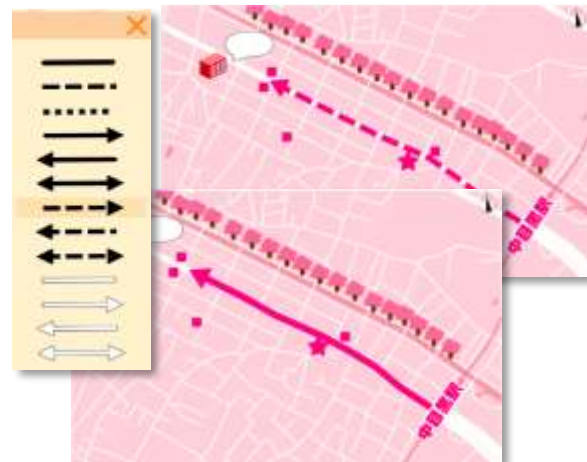

HERE!

Mappin' Drop

Mappin' Drop (マップインドロップ) とは、「MAP (地図)」 + 「PIN (飾りピン)」 + 「DROP (飴玉)」 + 「ドロップする (drop)」 からなるサービス名です。

地図にピンを刺すような感覚で、スタイリッシュな地図を個人がデザインするサービスです。

特許出願中：特願2016-095538

Mappin' Drop つかいかた

1

地図の範囲を選択

いろいろな機能

さまざまなスタイル
が選択できます

「スタイル」アイコンより、
地図のスタイルを選択でき
ます。

ボタンのON・OFFで
表示項目を変更

「レイヤー」アイコンから、
ボタンのON・OFFで表示
項目を切り替えられます。

地図にスタンプや
アイコンを追加！

「アイコン」からスタンプ
やアイコンを追加できます。
色を変更できるスタンプも
あります。

Mappin' Drop

いろいろな機能

画像データを地図に 貼り付け！

「画像」アイコンから、自分が持っている写真や画像データを地図に追加できます。

文字を追加！フォント トや色を変更！

「テキスト」アイコンから、テキストを入力できます。テキストを好きな色やフォントに変更できます。

ルートを自分で 手描き入力！

「ペイント」アイコンから、色やラインの種類を選んでラインの入力ができます。

Mappin' Drop もっと使う - 編集アイコン -

編集アイコンについて

道路や線路については、搭載されているデータを使って加工ができるようになっています。

道路を連続クリックあるいはドラッグにより、道路を選択します。

作ってみよう！

Mappin' Drop

Style : カーボン紙

Style : 古いコンピュータ

Style : 梅