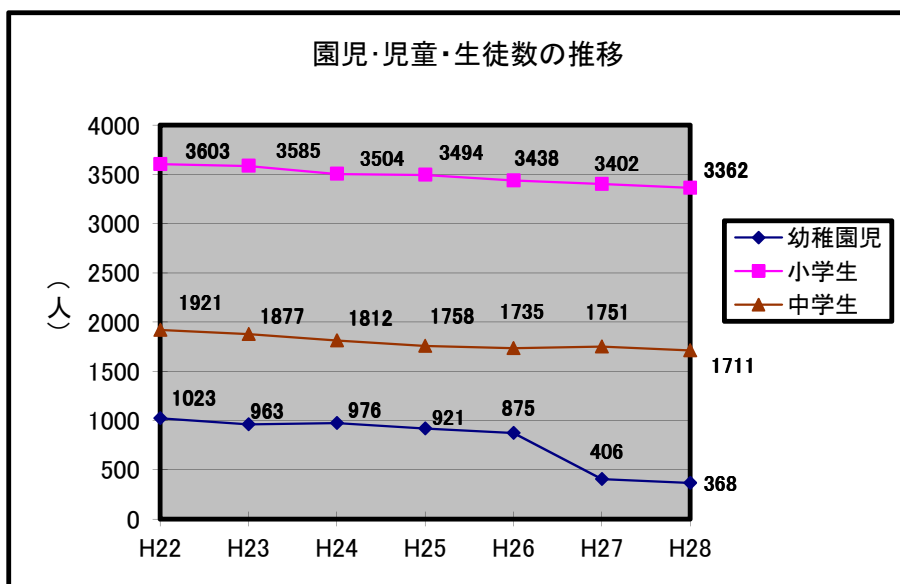

3 中学校

(単位:級,人)

年次	区分	学級数	生徒数			教員数			外国人数	帰国子女
			男	女	計	男	女	計		
平成23年		68	971	906	1,877	86	54	140	64	0
平成24年		66	938	874	1,812	81	62	143	60	1
平成25年		63	908	850	1,758	79	63	142	60	1
平成26年		62	883	852	1,735	73	60	133	63	0
平成27年		64	883	868	1,751	79	54	133	73	2
平成28年		63	867	844	1,711	77	54	131	71	1
平成28年内訳	水海道中	12	157	165	322	13	13	26	14	0
	鬼怒中	8	86	93	179	13	8	21	3	0
	水海道西中	16	242	211	453	20	11	31	9	1
	石下中	12	178	167	345	13	11	24	5	0
	石下西中	15	204	208	412	18	11	29	40	0

(注)各年5月1日現在

資料:学校基本調査

(注)幼稚園児数の減少は、認定こども園の設立に影響する

◎学校基本調査 結果の概要(茨城県)

- ・小学校(公立・私立)
  学校数は528校で,前年度より9校減少。
  児童数は153,207人で,前年度より2,259人減少。[33年連続減少]
- ・中学校(公立・私立)
  学校数は234校で,前年度より3校減少。
  生徒数は82,124人で,前年度より1,309人減少。[4年連続減少]
- ・高等学校(公立・私立)[全日制・定時制]
  学校数は120校で,前年度より1校減少。
  生徒数は79,077人で,前年度より12人低下。[2年ぶり減少]

茨城県「平成27年度茨城の学校統計 学校基本調査結果報告書」より