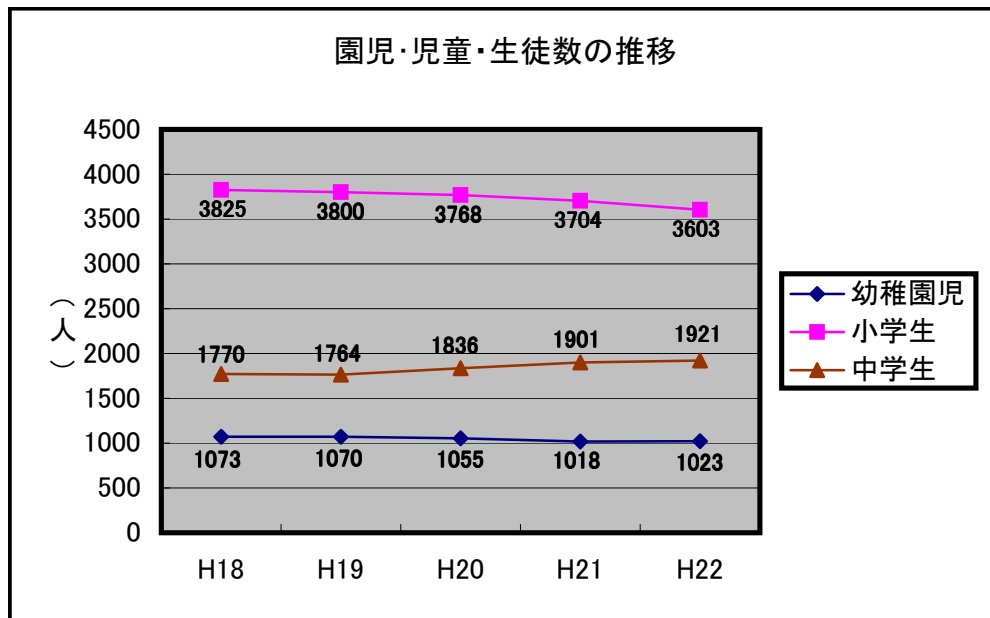

3 中学校

(単位:級,人)

年次	区分	学級数	生徒数			教員数			外国人 生徒数	帰国子女
			男	女	計	男	女	計		
平成18年		60	908	862	1,770	78	53	131	24	2
平成19年		60	915	849	1,764	78	56	134	34	-
平成20年		63	950	886	1,836	82	55	137	39	1
平成21年		66	999	902	1,901	82	54	136	38	1
平成22年		68	993	928	1,921	86	52	138	58	0
平成 22 年 内 訳	水海道中	14	211	214	425	17	11	28	36	0
	鬼怒中	9	138	109	247	16	5	21	0	0
	水海道西中	16	235	236	471	23	9	32	4	0
	石下中	14	189	196	385	16	11	27	4	0
	石下西中	15	220	173	393	14	16	30	14	0

(注)各年5月1日現在

資料:学校基本調査

減少する教員1人当たりの児童・生徒数

児童生徒数の減少は、当然ながら、園・学校数及び教員数など、教育資源の減少をうながすが、教員数は、教員1人当たりの生徒数を欧米諸国並みにするなどの政策的教員定数計画もあって、近年は横ばい、あるいは小幅な減少にとどまっている。この結果、教員1人当たりの児童・生徒数は一貫して減少してきており、欧米並みの水準に達しつつある。

(財)日本統計協会「統計でみる日本2010」より