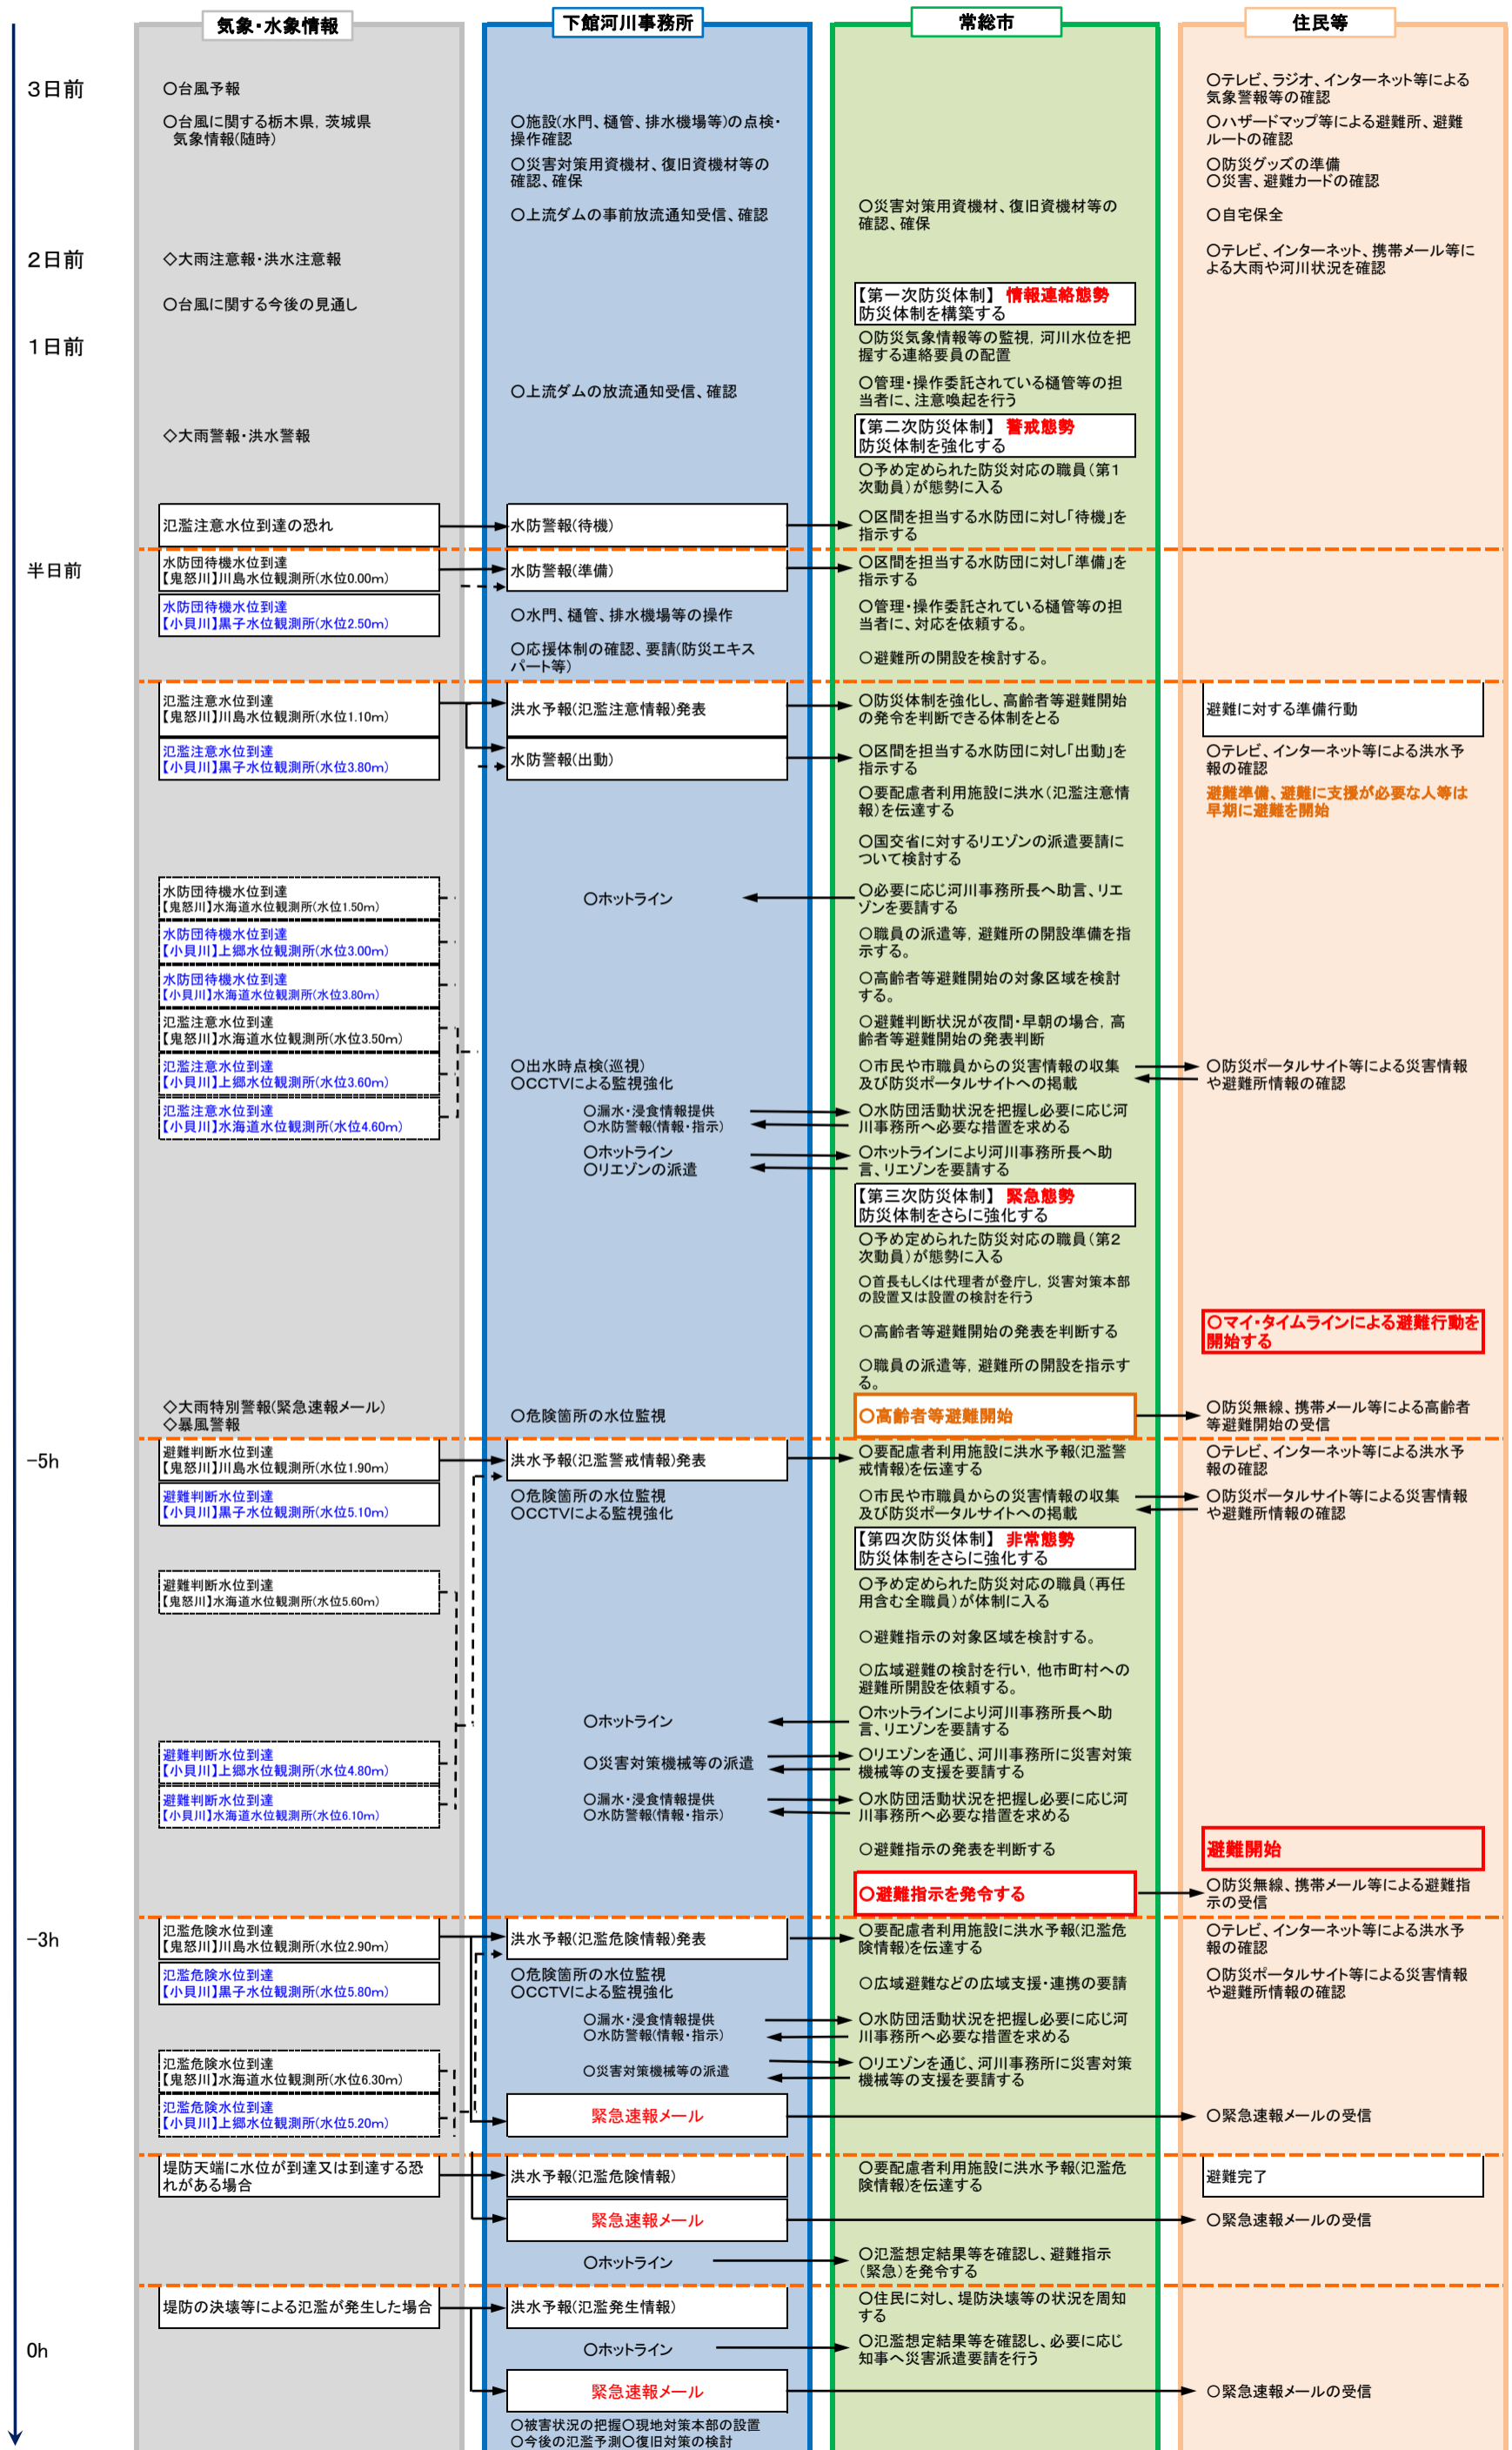

台風による洪水を対象とした避難勧告等発令に着目したタイムライン(防災行動計画)(R3年8月版)
常総市(鬼怒川・小貝川)

※今後の出水や訓練等を通じて見直しを行っていく