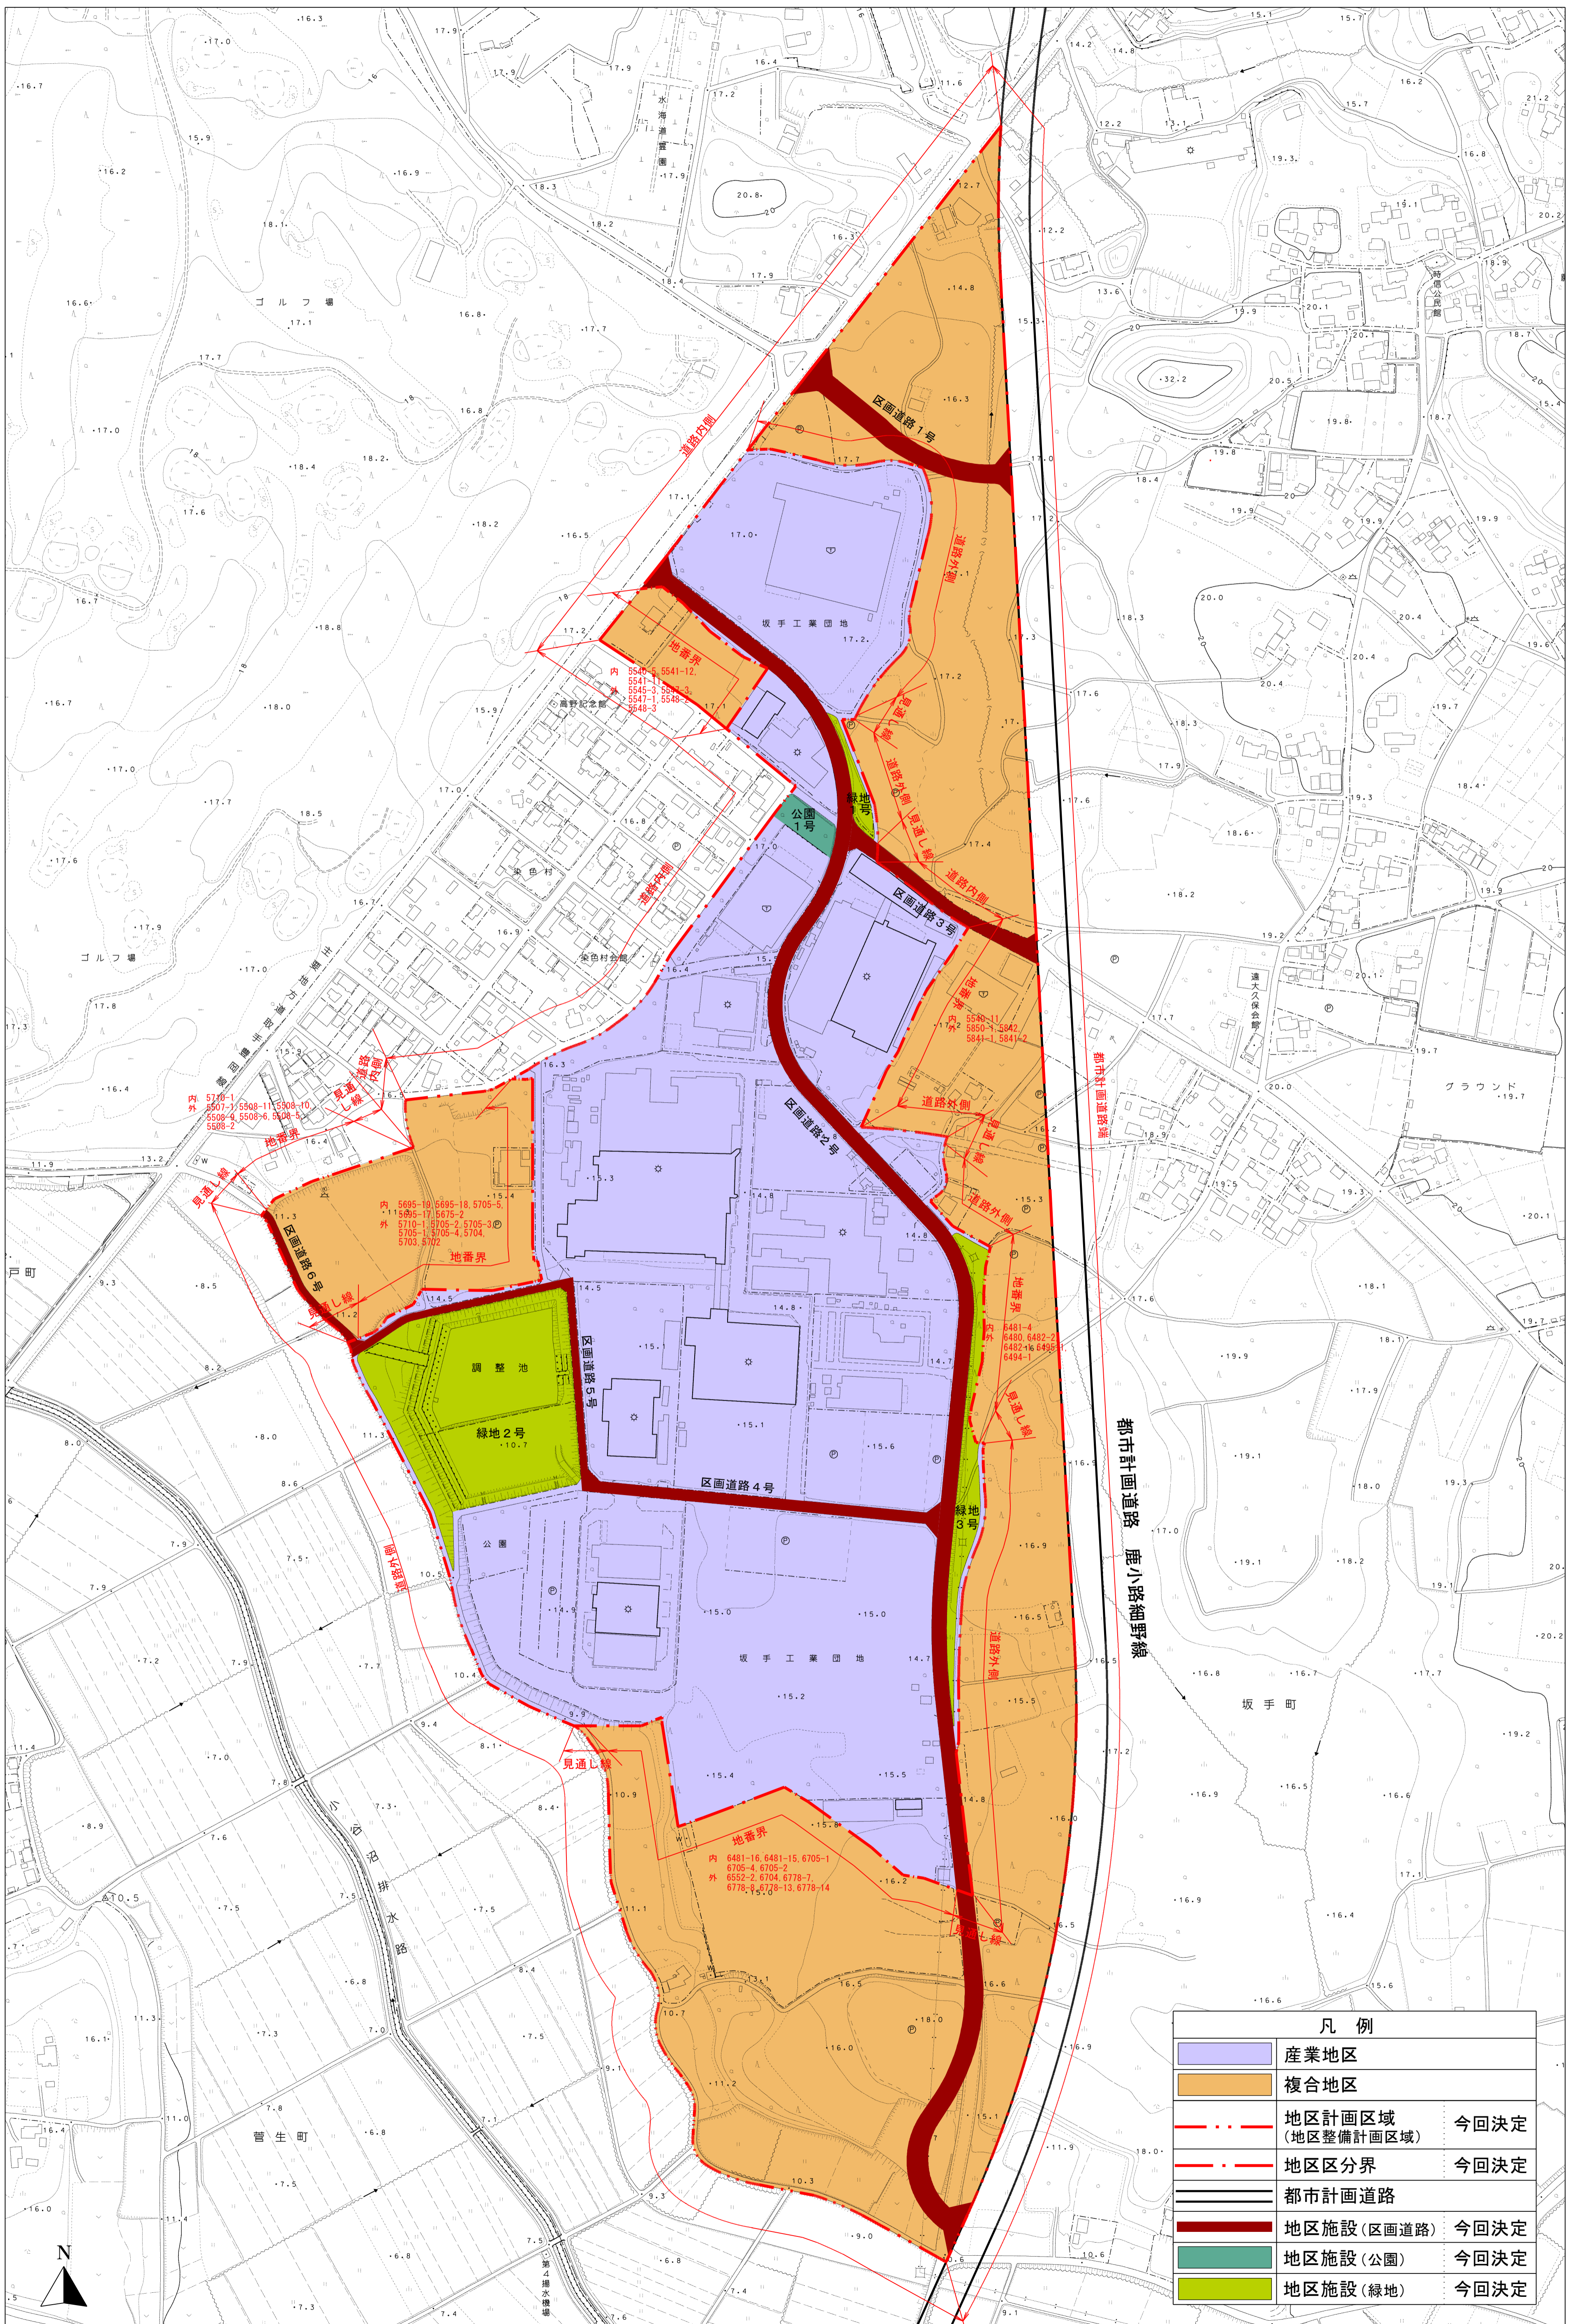

坂手工業団地地区地区計画計画図

凡例	
	産業地区
	複合地区
	地区計画区域 (地区整備計画区域)
	地区区分界
	都市計画道路
	地区施設(区画道路)
	地区施設(公園)
	地区施設(緑地)