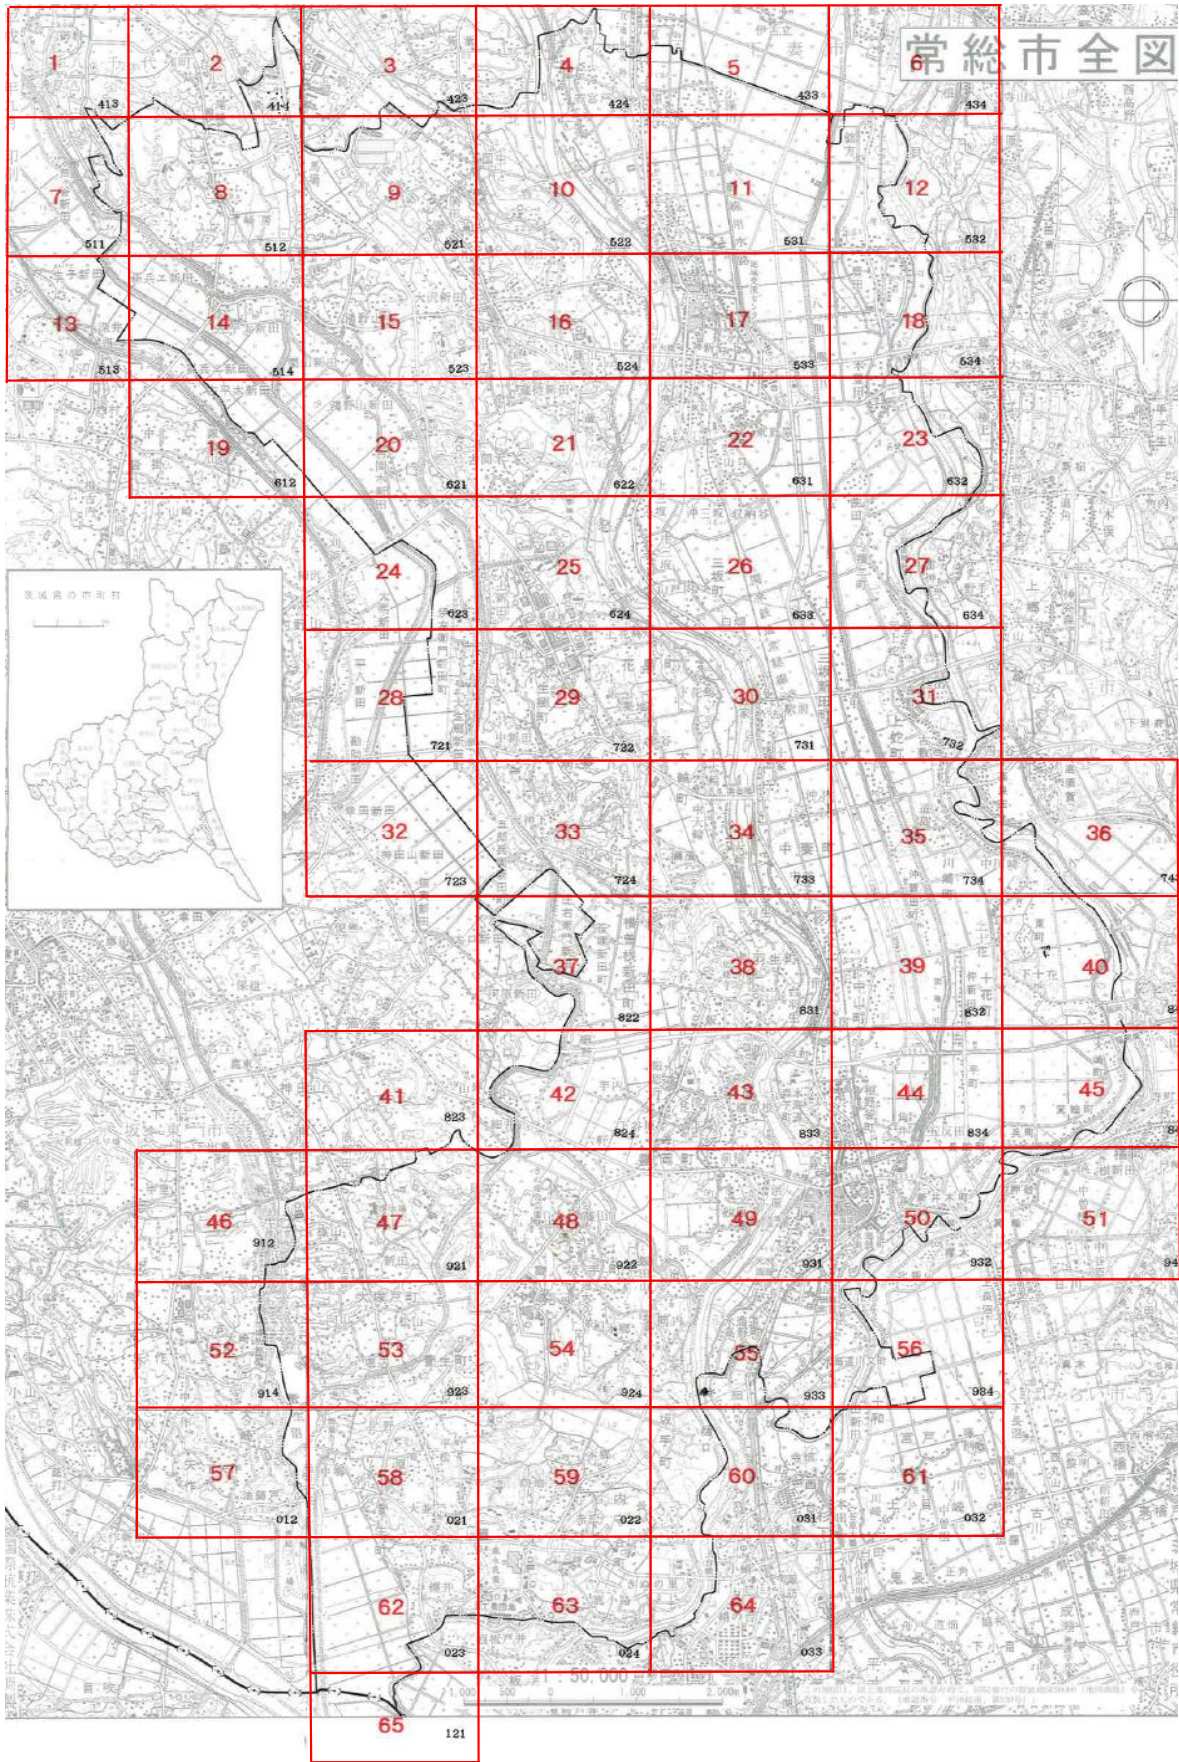

常総市地形図(2500分の1)A0判 図郭割

※赤字が図郭番号になります。
 ※上記図郭割は目安となりますので、必要な図郭がご不明な場合は都市計画課までお問い合わせください。