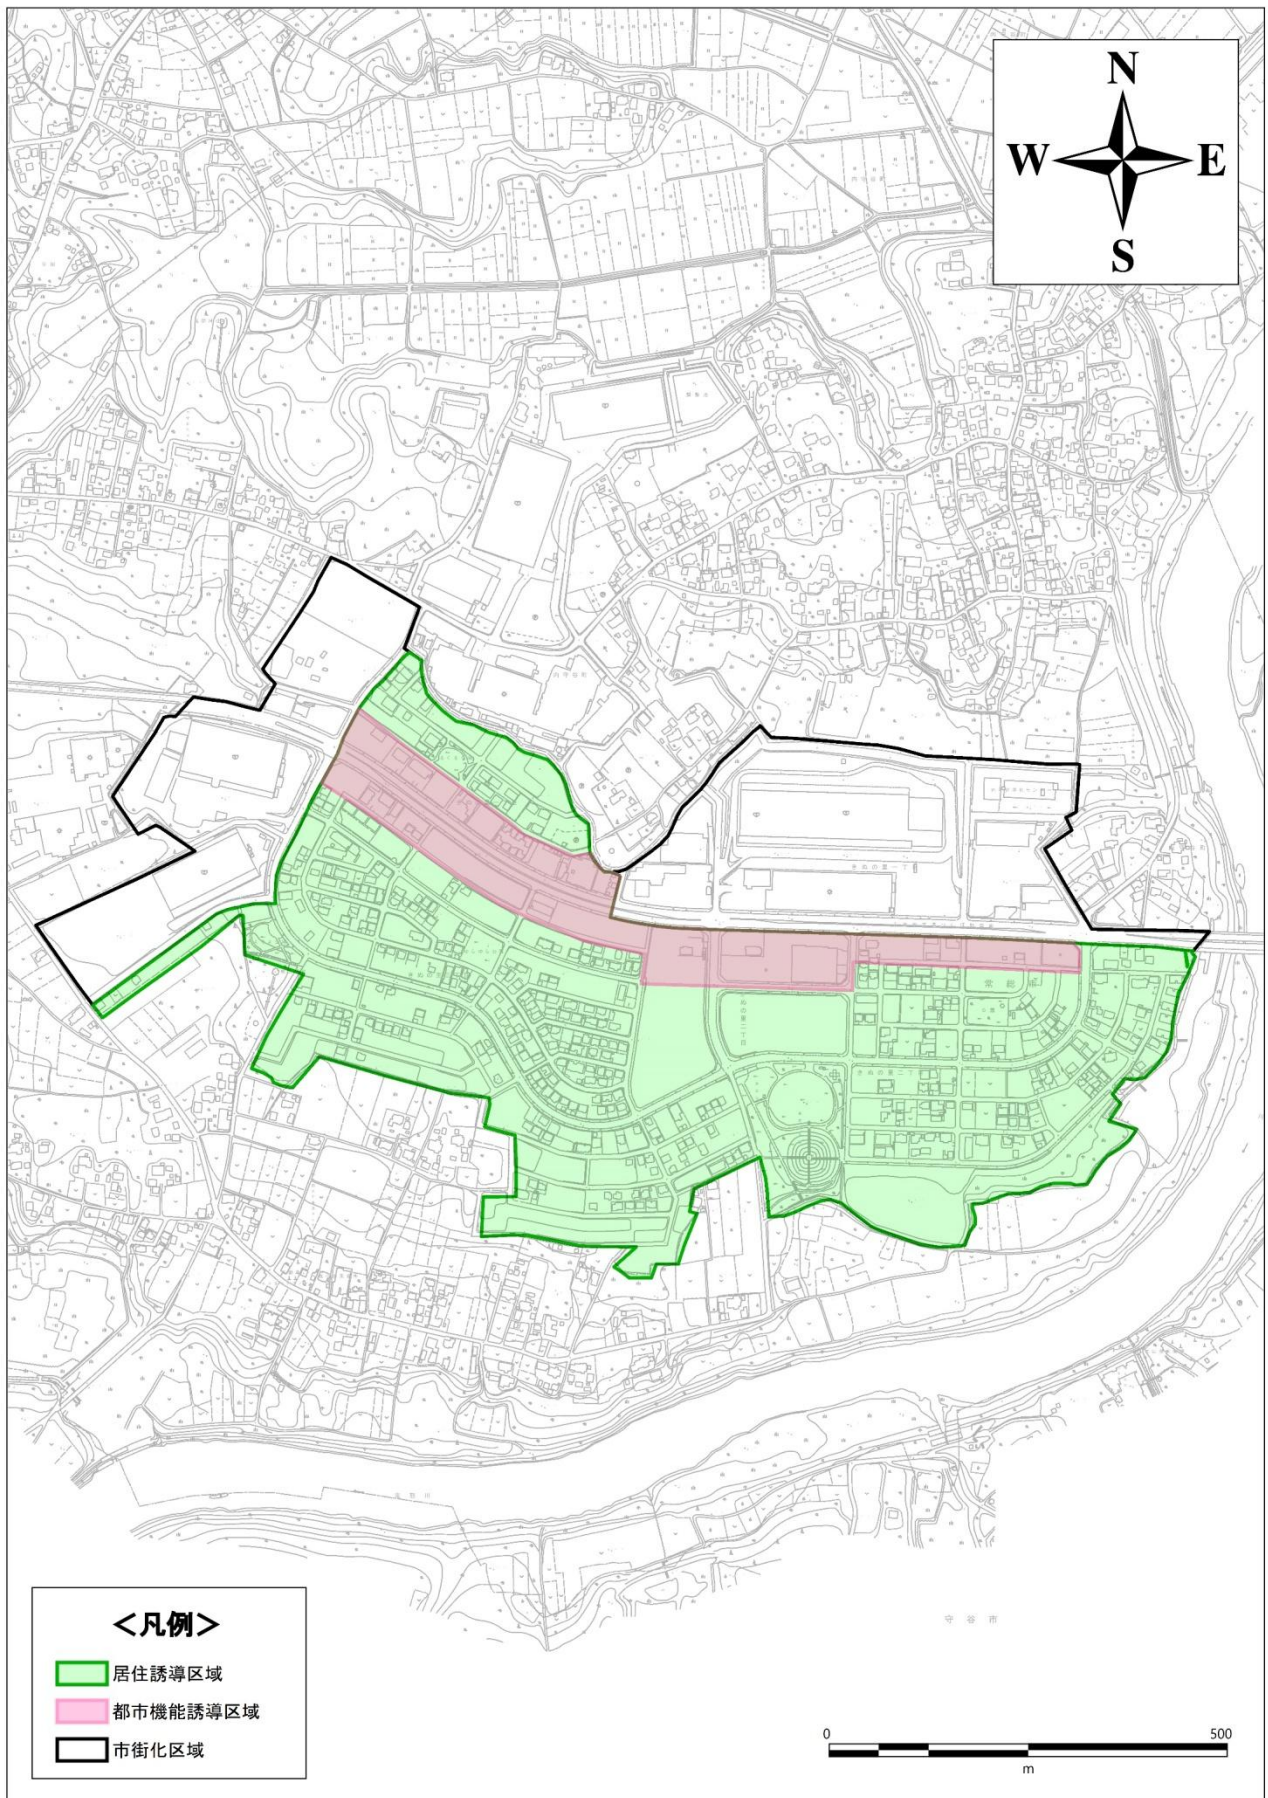

常総市立地適正化計画 誘導区域図

(居住誘導区域・都市機能誘導区域)

■水海道市街地

■石下市街地

■内守谷きぬの里市街地

■ 中妻市街地

■ 豊岡市街地