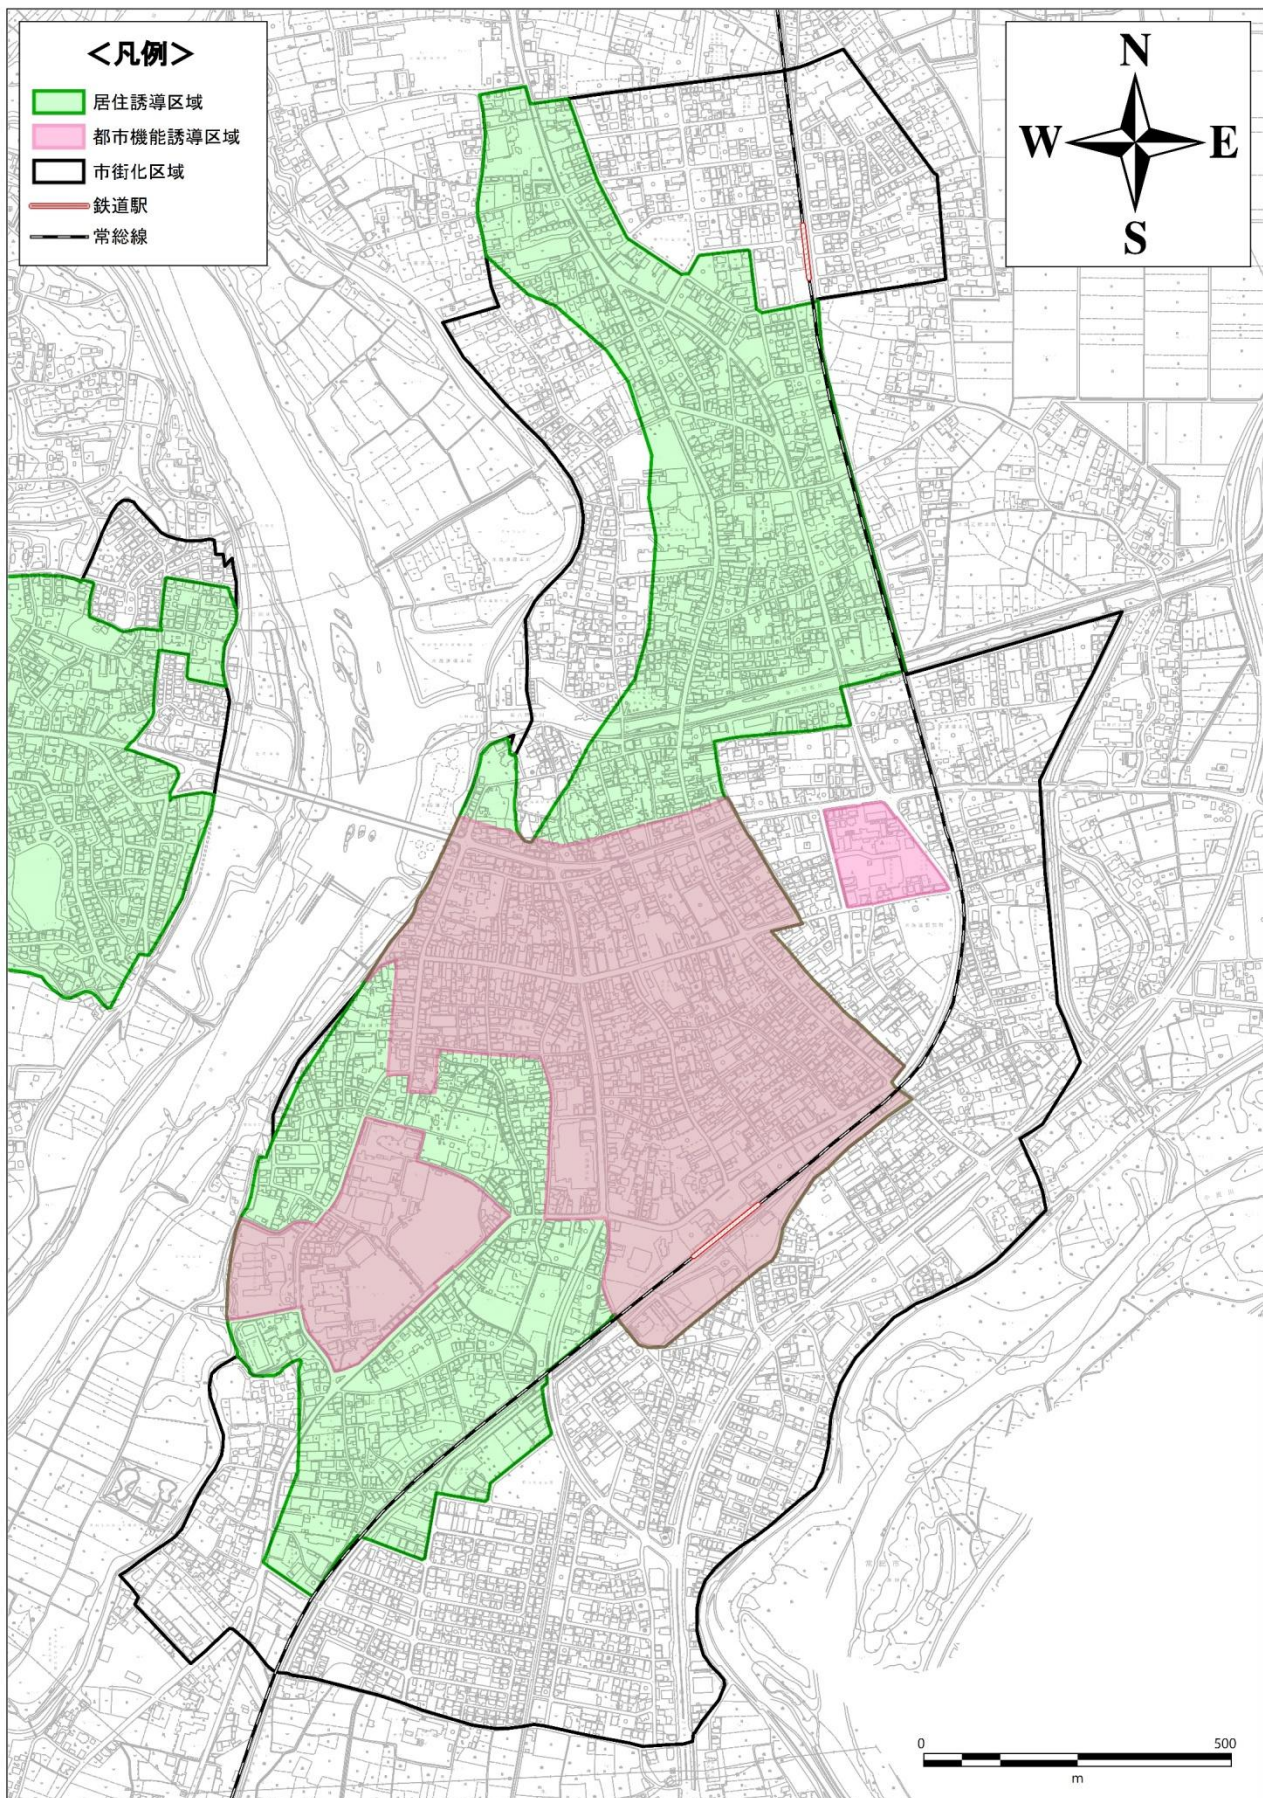

常総市立地適正化計画 誘導区域図

(居住誘導区域・都市機能誘導区域)

■水海道市街地

■石下市街地

■内守谷きぬの里市街地

■ 中妻市街地

■ 豊岡市街地