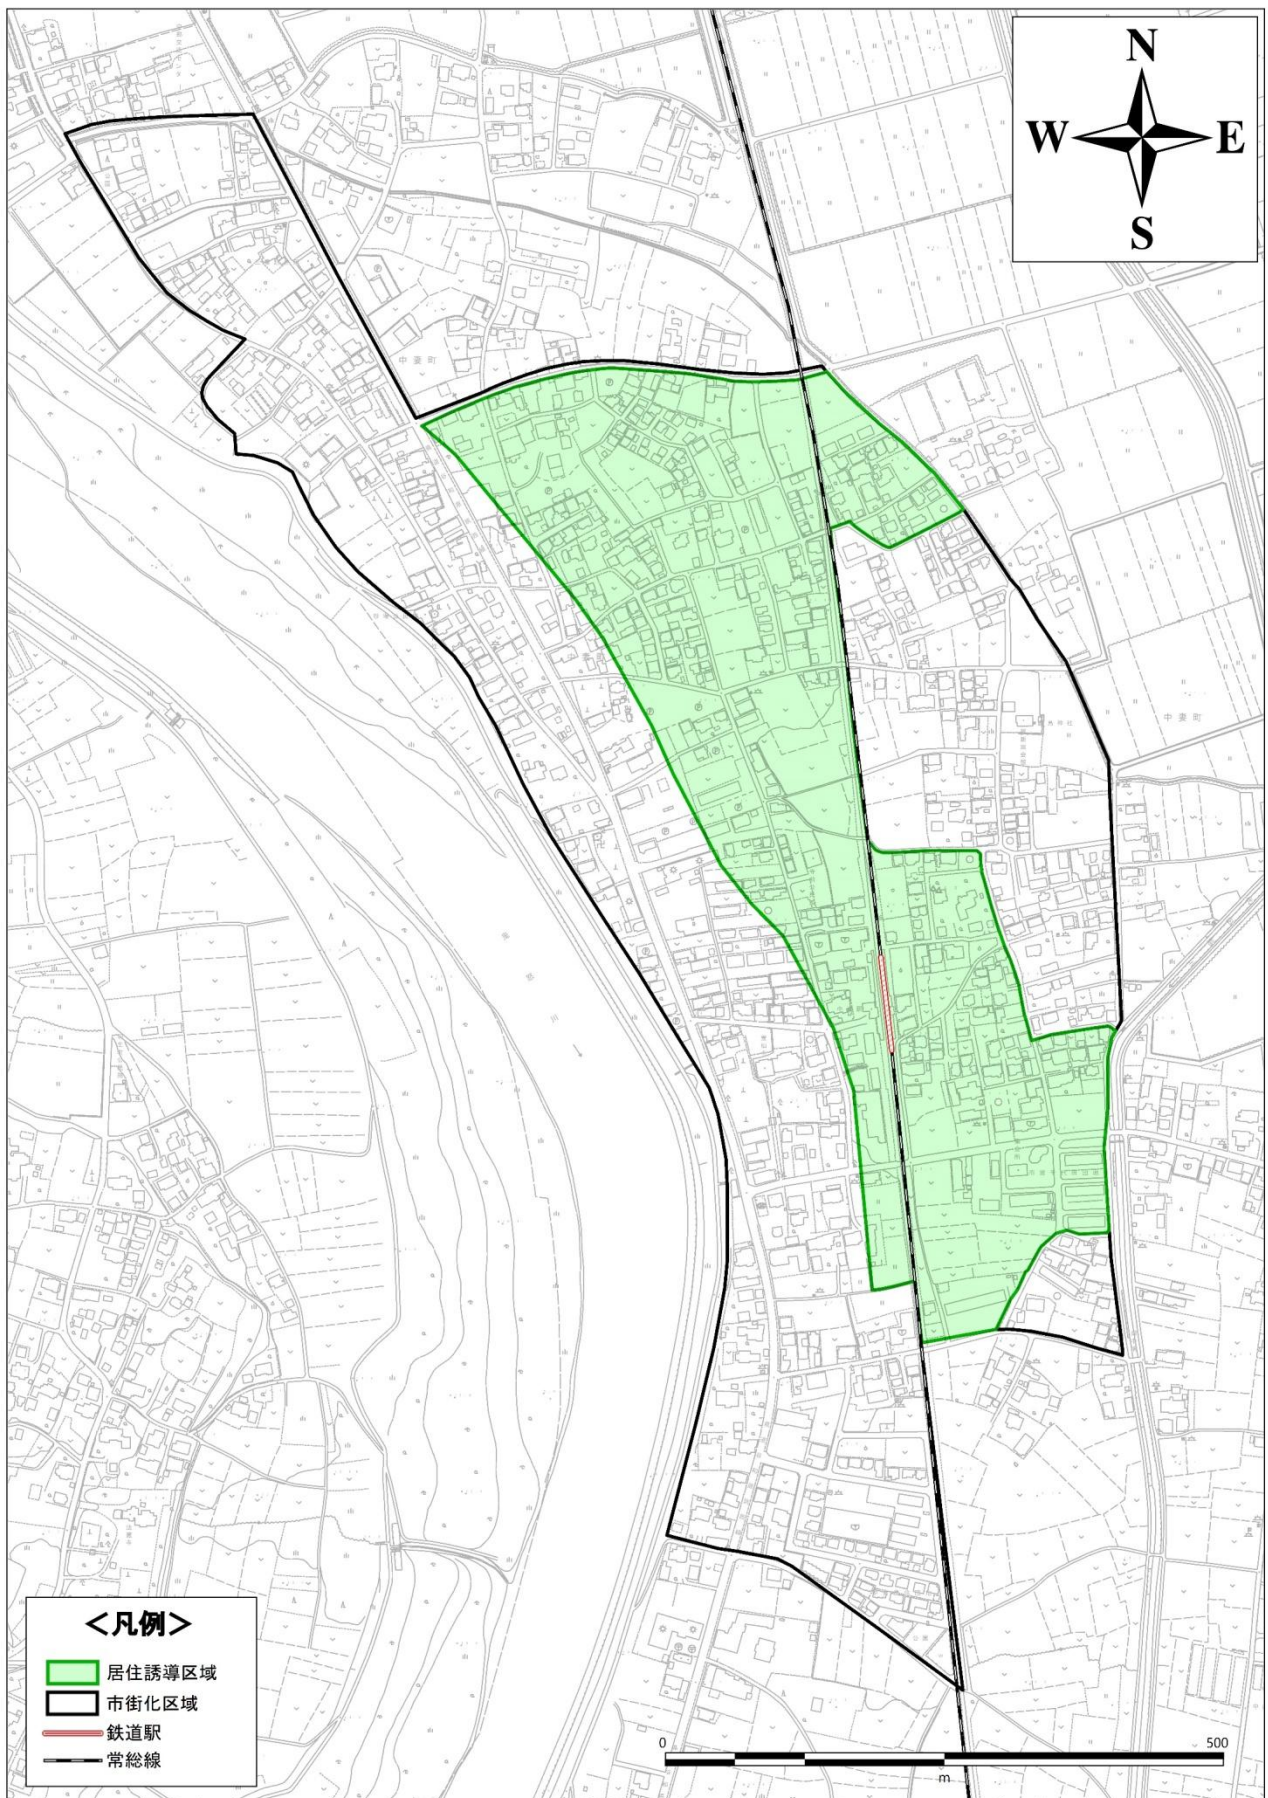

常総市立地適正化計画 誘導区域図

(居住誘導区域・都市機能誘導区域)

■水海道市街地

■石下市街地

■内守谷きぬの里市街地

■ 中妻市街地

■ 豊岡市街地