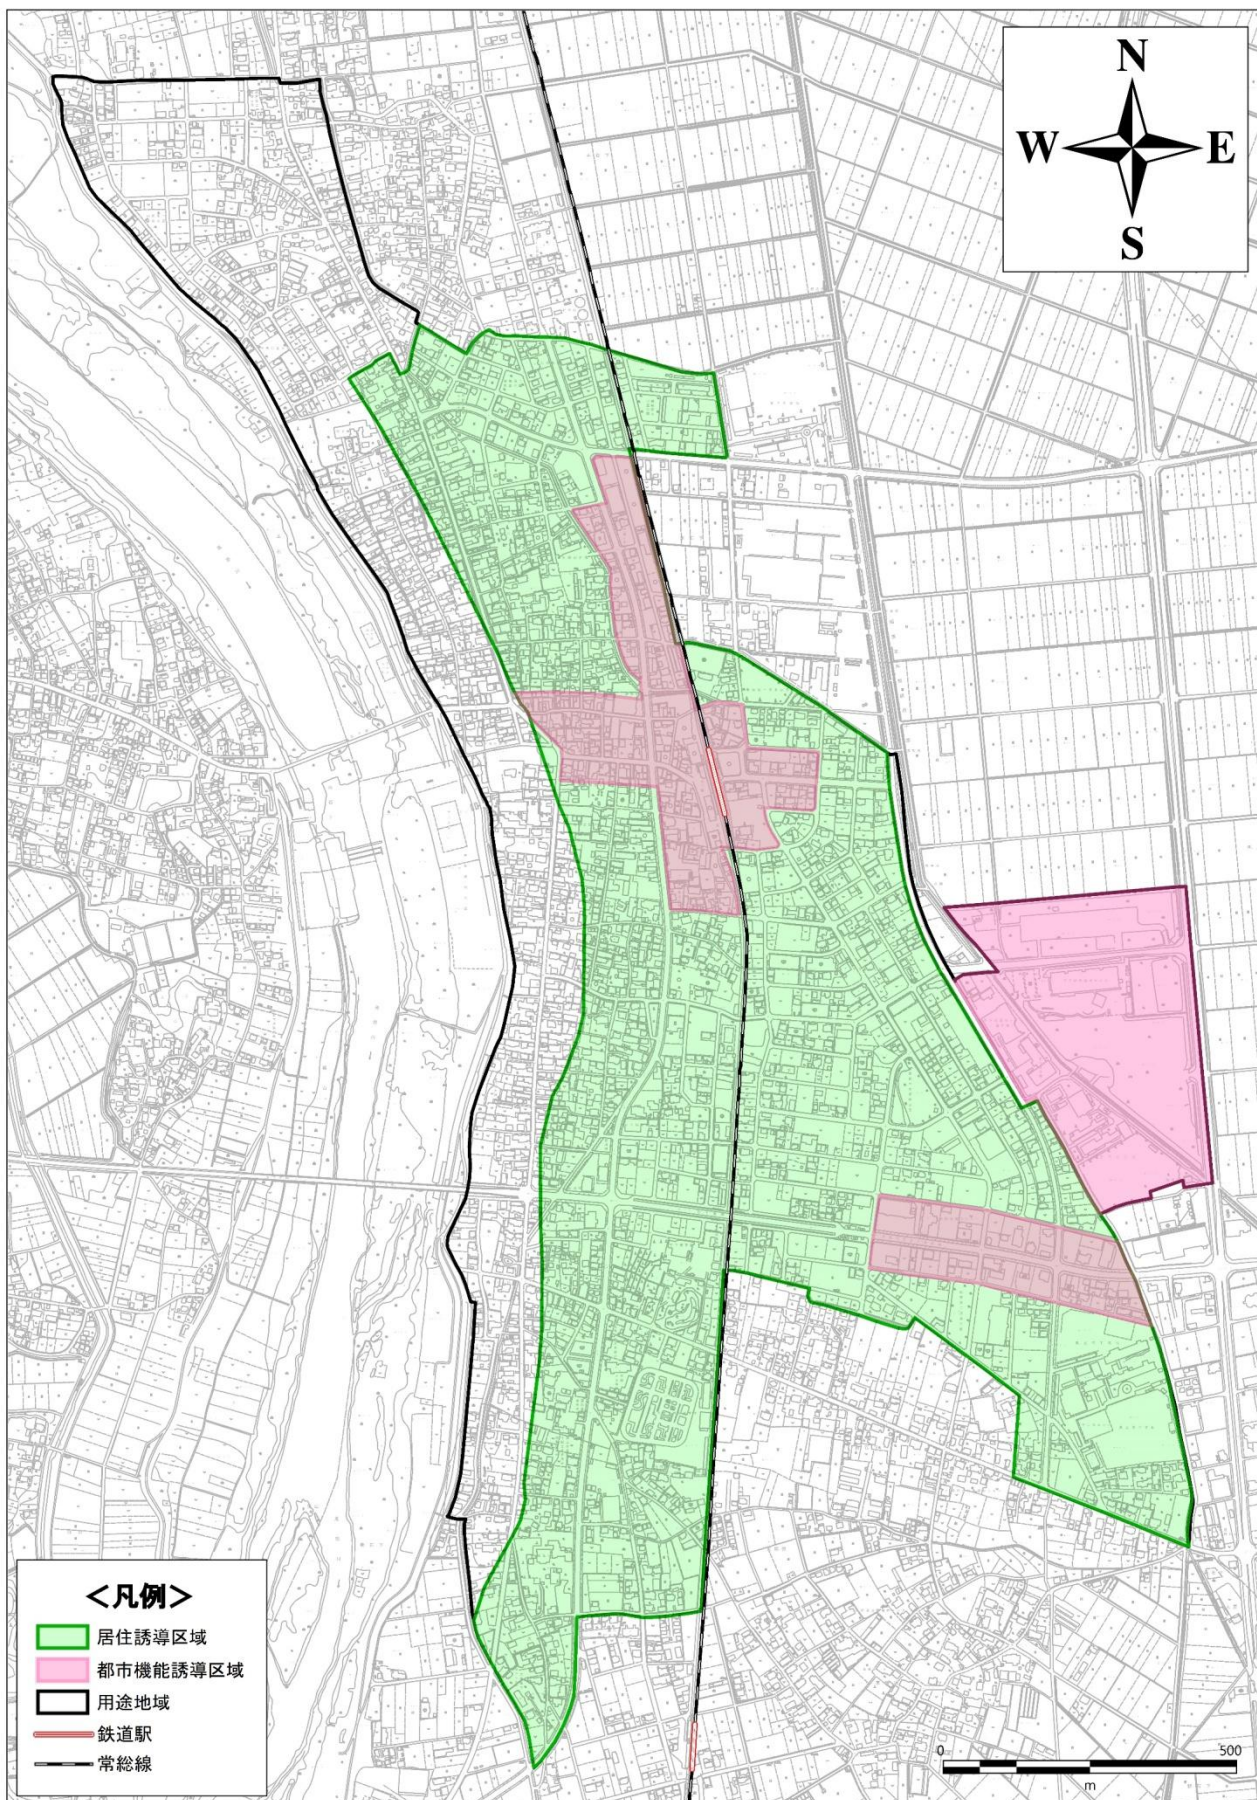

常総市立地適正化計画 誘導区域図

(居住誘導区域・都市機能誘導区域)

■水海道市街地

■石下市街地

■内守谷きぬの里市街地

■ 中妻市街地

■ 豊岡市街地