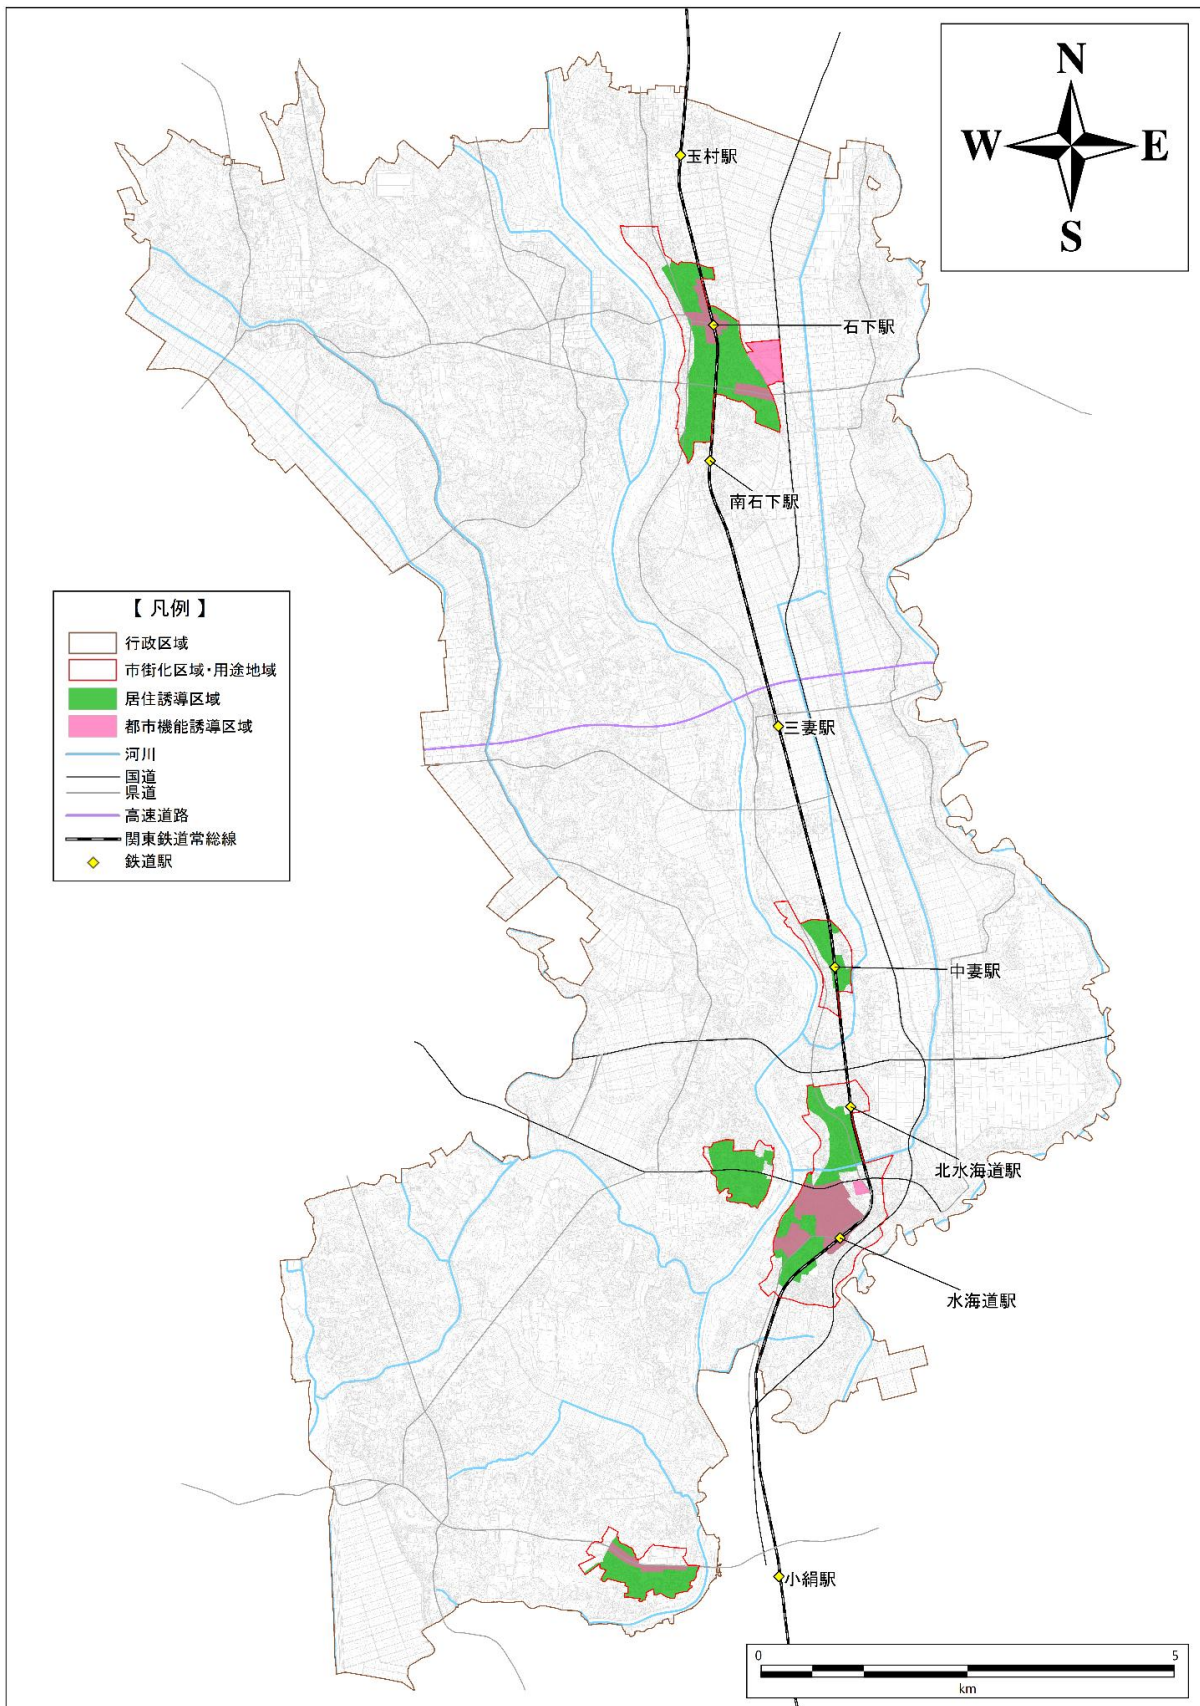

常総市立地適正化計画 誘導区域図

(居住誘導区域・都市機能誘導区域)

■水海道市街地

■石下市街地

■内守谷きぬの里市街地

■ 中妻市街地

■ 豊岡市街地