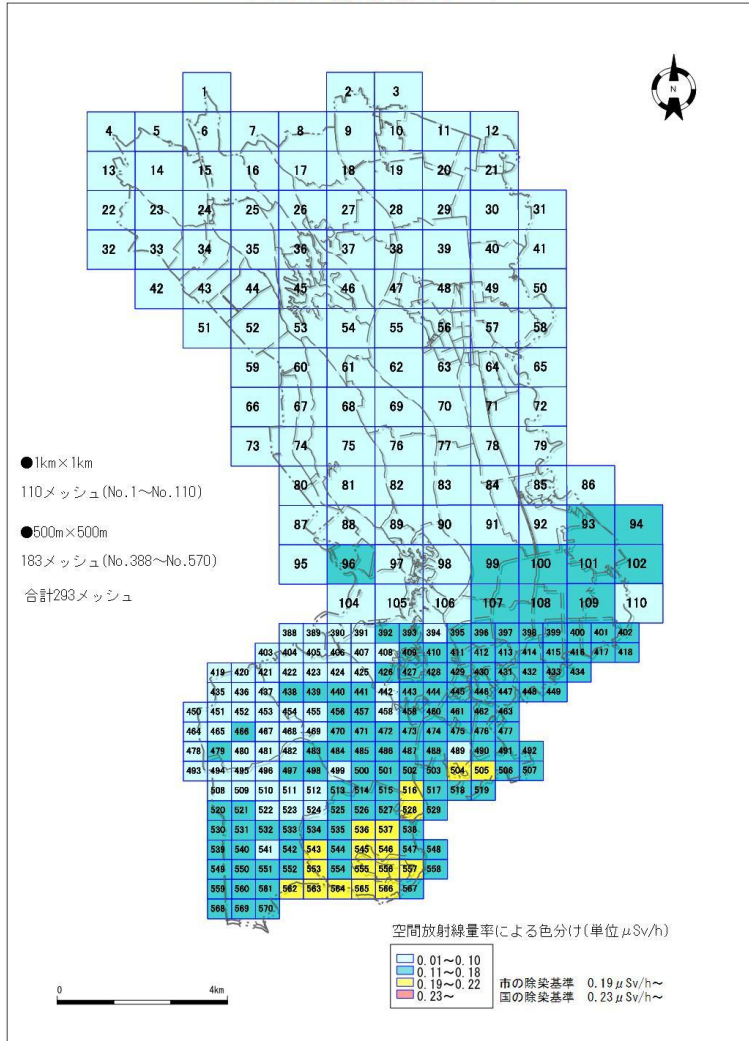

平成24年と平成26年の市内空間線量率マップの比較

H24市内空間放射線量率マップ

H26市内空間放射線量率マップ