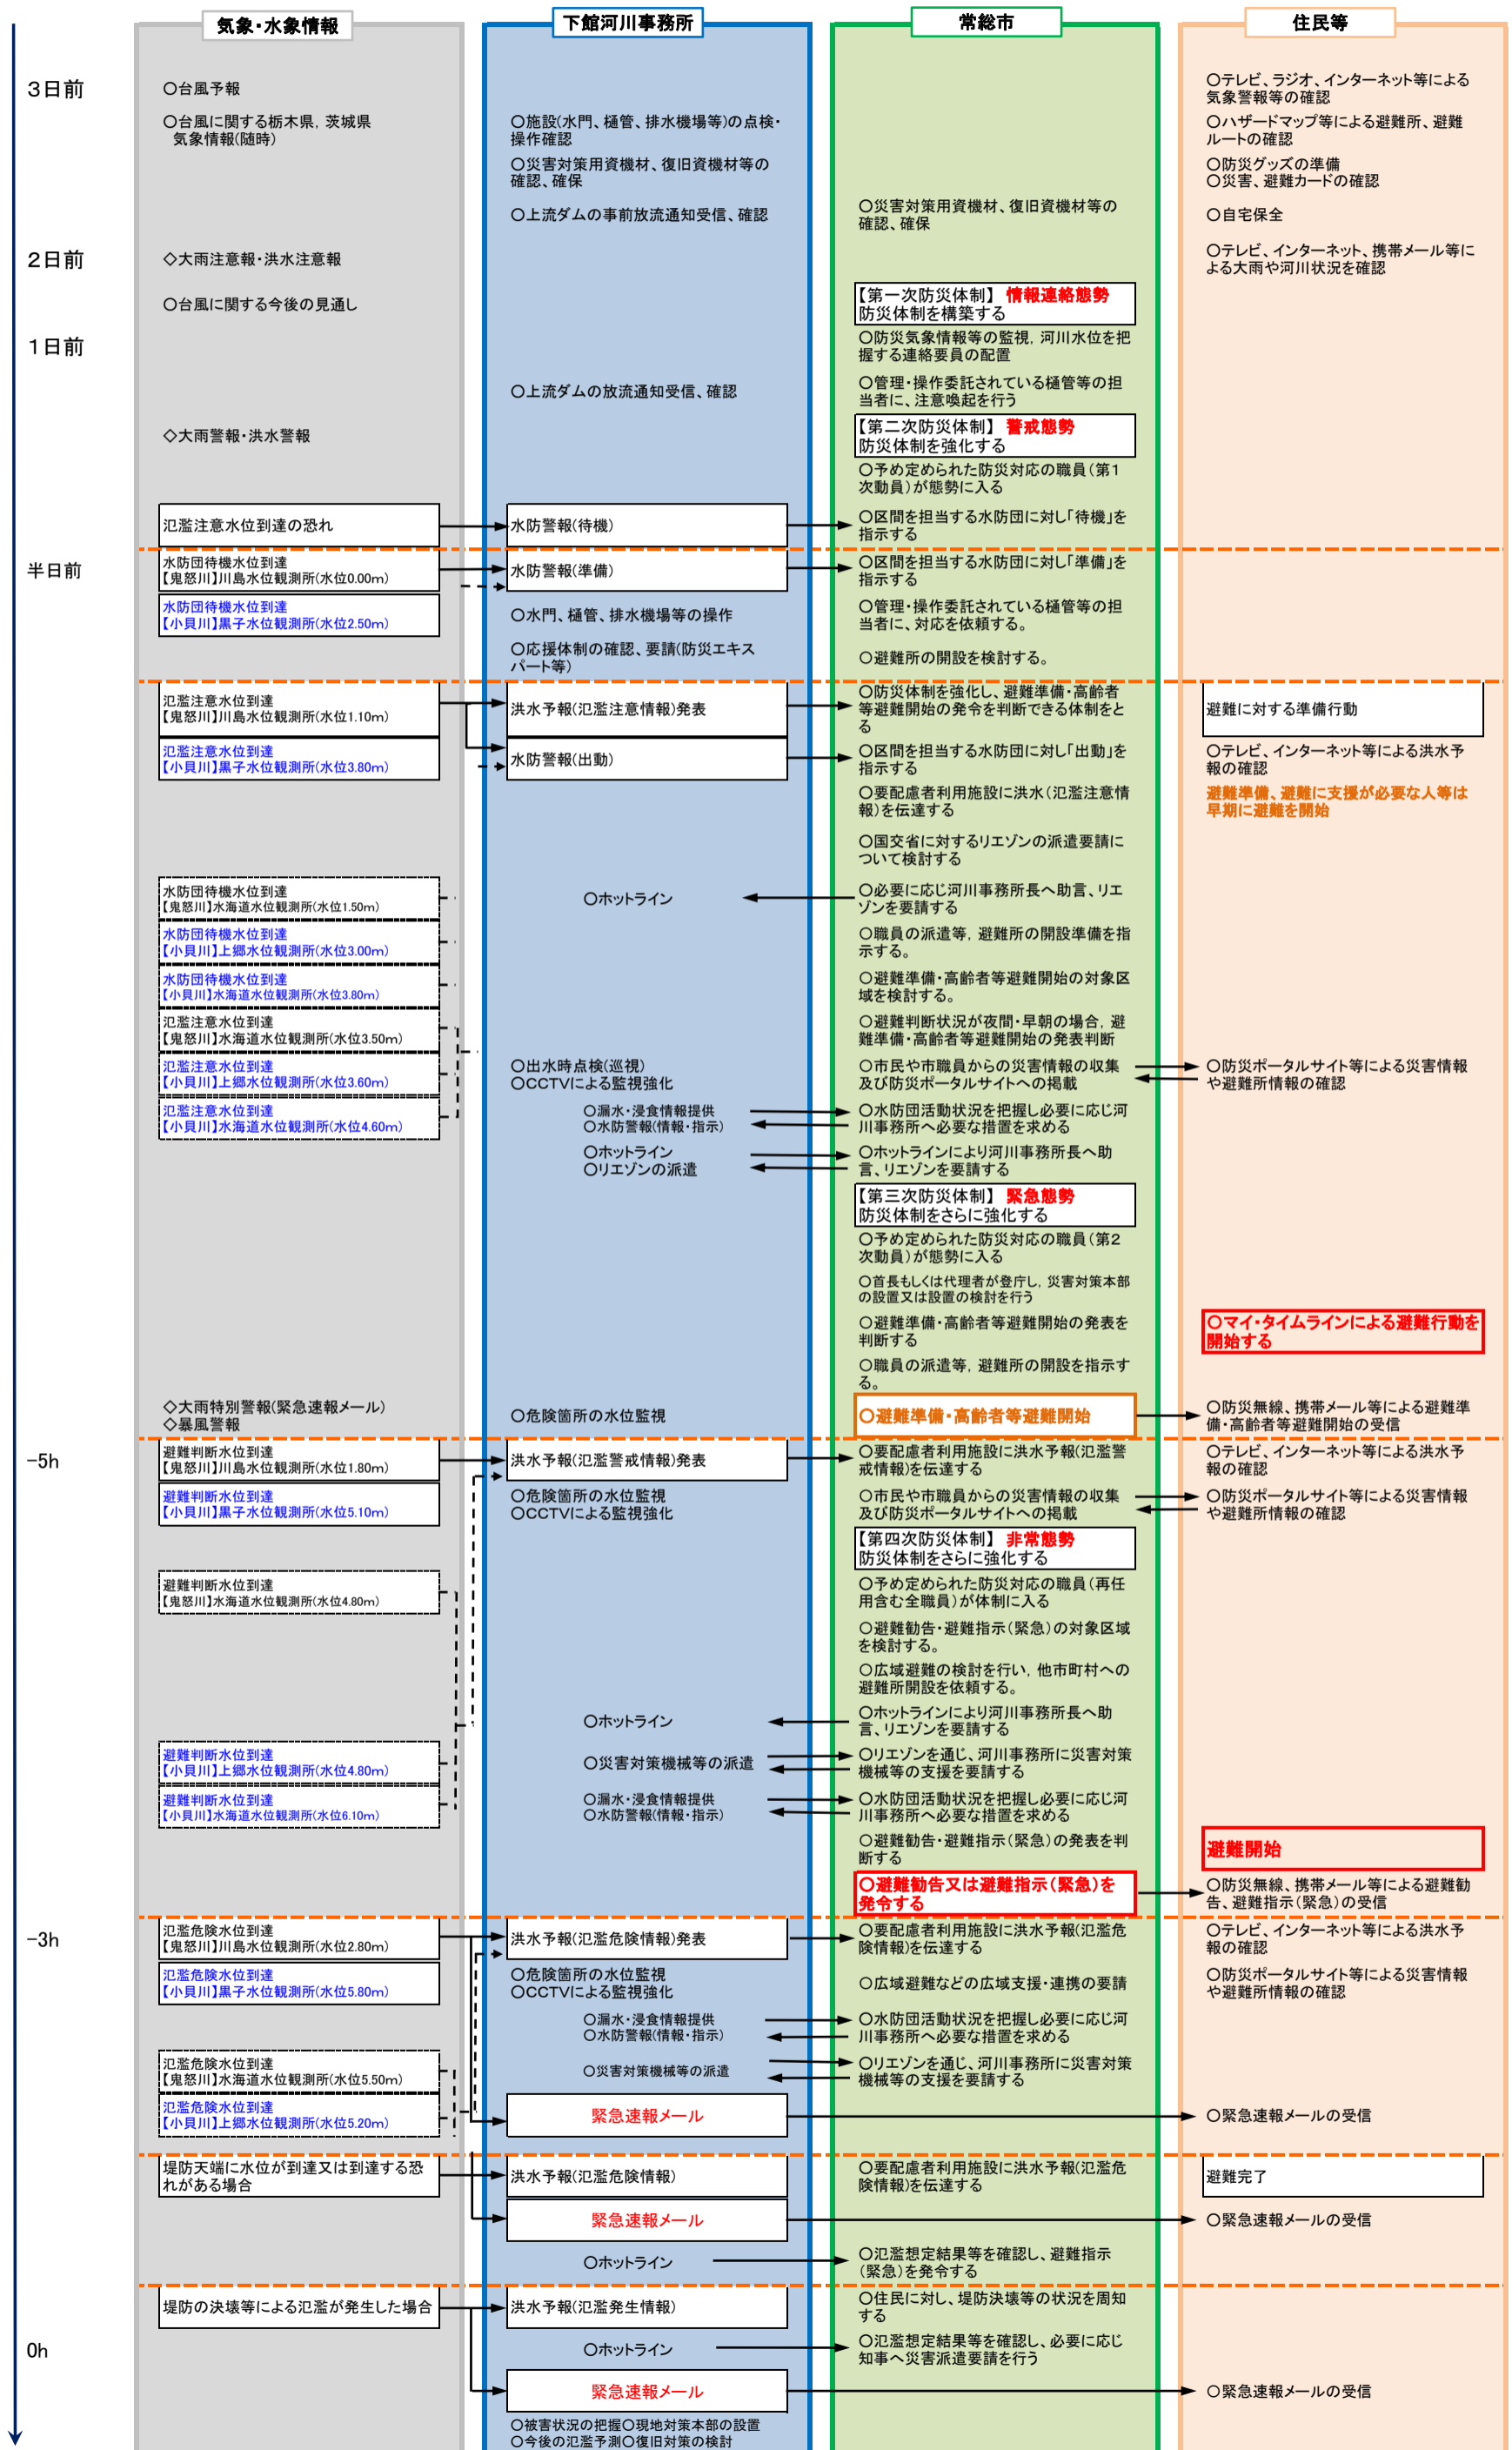

台風による洪水を対象とした避難勧告等発令に着目したタイムライン(防災行動計画)(H31年4月版) 常総市(鬼怒川・小貝川)

※今後の出水や訓練等を通じて見直しを行っていく