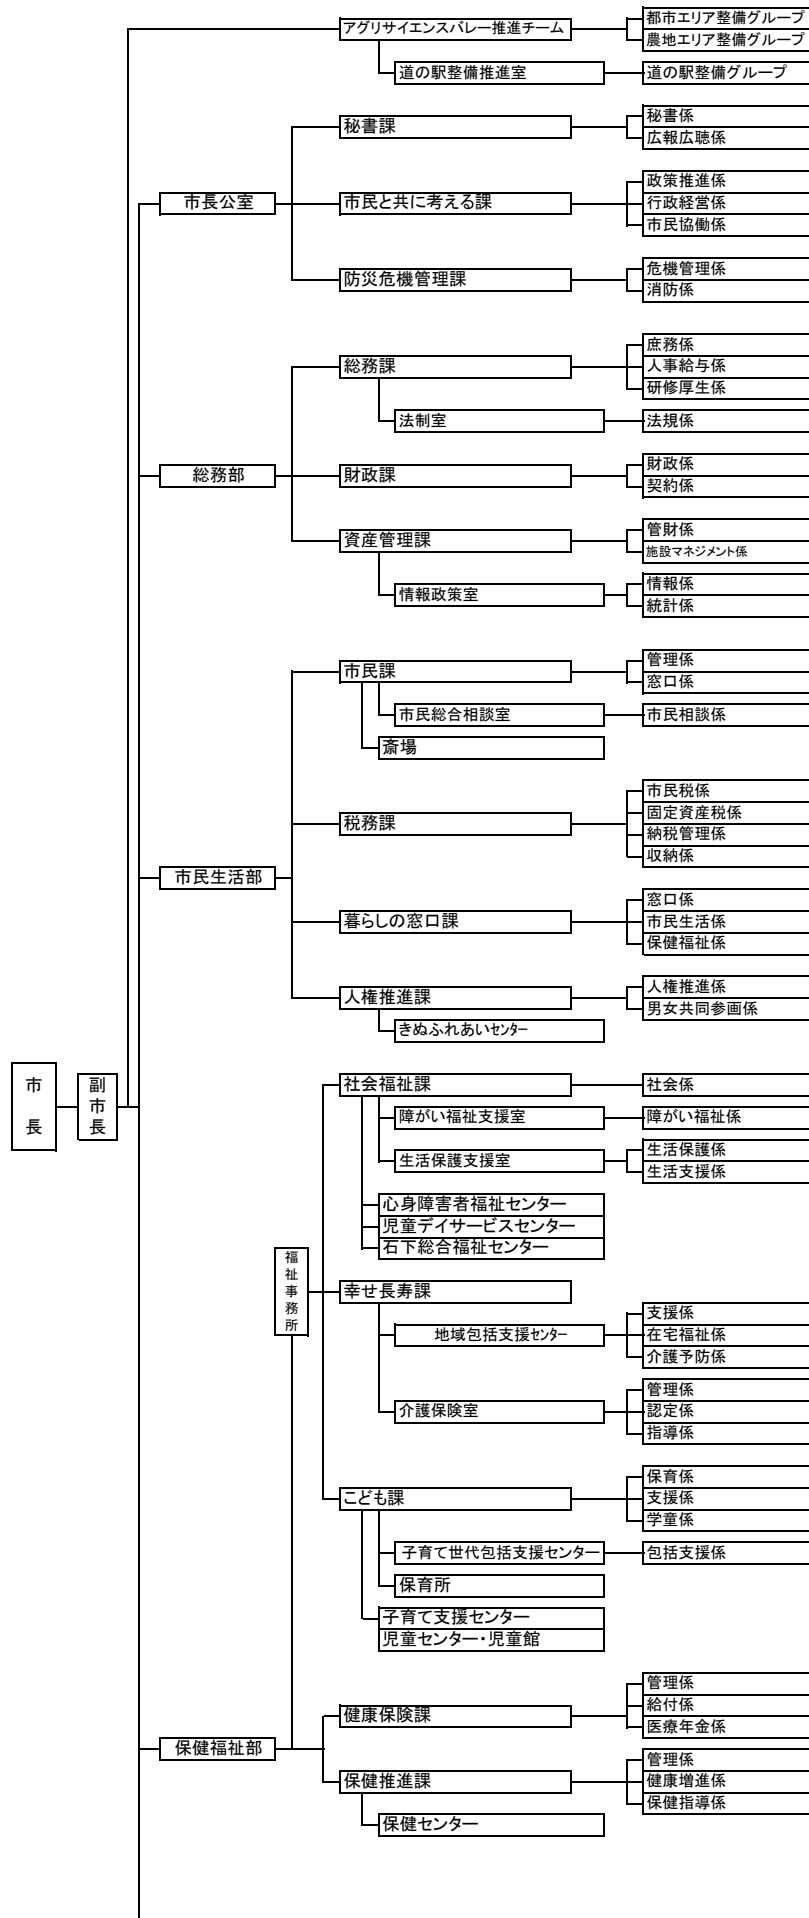

常総市組織機構図

(平成31年4月1日)

常総市組織機構図