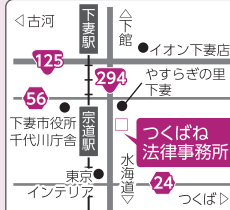

つくばね法律事務所

初回相談
30分無料

〒304-0801
下妻市大園木2839-1大建ビル2階
電話受付時間:平日9時~18時
定休日:土・日・祝日

- 債務整理
- 交通事故
- 相続・遺言

TEL:0296-30-5600
www.tsukubane-law.com