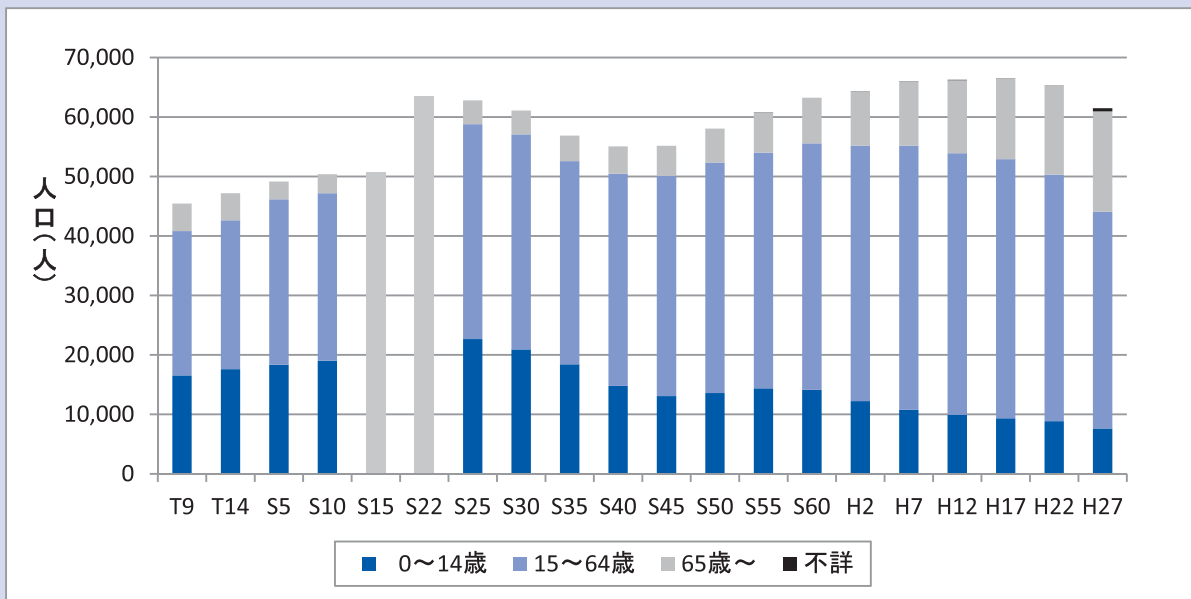

国勢調査2020

令和2年国勢調査を実施します!!

日本に住むすべての人と世帯が対象です

国勢調査は、日本に住んでいるすべての人および世帯を対象に5年ごとに行われる国の最も重要な調査です。

10月7日までに回答をお願いします

9月中旬頃から書類が配布されますので、受け取ったら期限までに回答をしてください。

インターネット回答が便利です

スマホ・パソコンで、24時間いつでも回答できるインターネット回答をぜひご利用ください。(紙の調査票でも回答できます)

▼国勢調査の結果は、災害時に必要な物資を備えたり、コンビニの出店計画に利用されたりするなど国や地方公共団体だけではなく、わたしたちの生活の身近なところにも役立てられています。

▼過去の調査結果から分かること

第1回国勢調査から前回国勢調査における常総市の人口の推移

※昭和15年、22年は年齢3区分データなし

※大正9年、14年の年齢3区分は「0～14歳」、「15～59歳」、「60歳以上」の3区分
詳しくは「[国勢調査2020総合サイト](#)」をご覧ください。